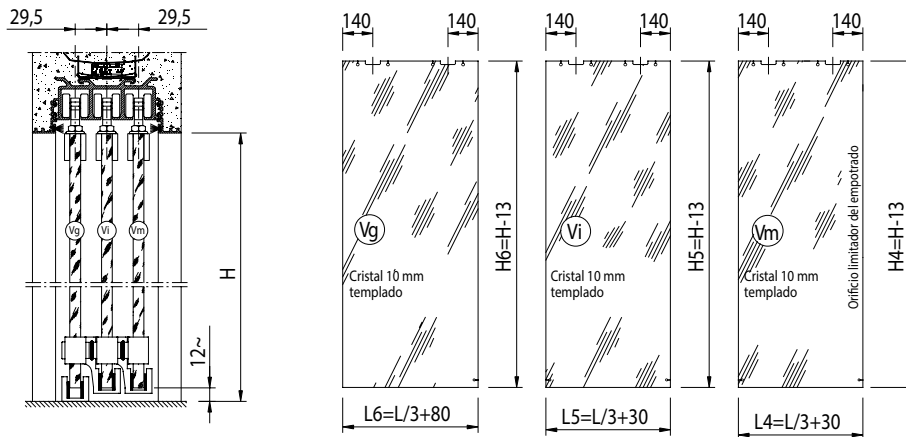

# PUERTA CORREDERA DE CRISTAL PARA ESSENTIAL TRIAL

Tomar siempre las medidas antes de encargar la puerta

Puerta parcialmente empotrada (esta solución reduce el paso en unos 100 mm)

ALUMINIO      CRISTAL TEMPLADO

LUZ DE PASO	MEDIDA HOJA VM	MEDIDA HOJA VI	MEDIDA HOJA VG	GROSOR PARED
$L \times H$	$L4 \times H4$	$L5 \times H5$	$L6 \times H6$	$Sp$
1650 x 2100	580 x 2087	580 x 2087	630 x 2087	<b>ENFOSCADO</b> <b>140</b> <b>CARTÓN YESO</b> <b>158</b>
1800 x 2100	630 x 2087	630 x 2087	680 x 2087	
1950 x 2100	680 x 2087	680 x 2087	780 x 2087	
2100 x 2100	730 x 2087	730 x 2087	780 x 2087	
2250 x 2100	780 x 2087	780 x 2087	830 x 2087	
2400 x 2100	830 x 2087	830 x 2087	880 x 2087	
2550 x 2100	880 x 2087	880 x 2087	930 x 2087	
2700 x 2100	930 x 2087	930 x 2087	980 x 2087	
2850 x 2100	980 x 2087	980 x 2087	1030 x 2087	