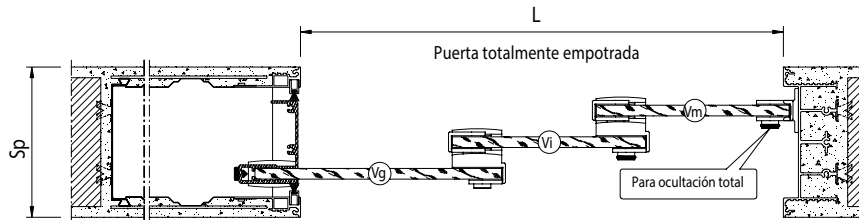

# PUERTA CORREDERA DE CRISTAL PARA ESSENTIAL TRIAL

Tomar siempre las medidas antes de encargar la puerta

Puerta parcialmente empotrada (esta solución reduce el paso en unos 100 mm)

ALUMINIO      CRISTAL TEMPLADO

LUZ DE PASO	MEDIDA HOJA VM	MEDIDA HOJA VI	MEDIDA HOJA VG	GROSOR PARED
$L \times H$	$L4 \times H4$	$L5 \times H5$	$L6 \times H6$	$Sp$
1650 x 2100	580 x 2087	580 x 2087	630 x 2087	<b>ENFOSCADO</b> <b>140</b> <b>CARTÓN YESO</b> <b>158</b>
1800 x 2100	630 x 2087	630 x 2087	680 x 2087	
1950 x 2100	680 x 2087	680 x 2087	780 x 2087	
2100 x 2100	730 x 2087	730 x 2087	780 x 2087	
2250 x 2100	780 x 2087	780 x 2087	830 x 2087	
2400 x 2100	830 x 2087	830 x 2087	880 x 2087	
2550 x 2100	880 x 2087	880 x 2087	930 x 2087	
2700 x 2100	930 x 2087	930 x 2087	980 x 2087	
2850 x 2100	980 x 2087	980 x 2087	1030 x 2087	