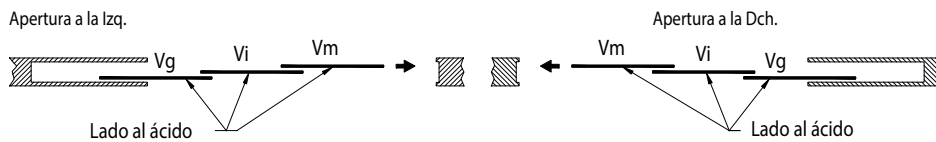

# PUERTA CORREDERA DE CRISTAL PARA ESSENTIAL TRIAL

Tomar siempre las medidas antes de encargar la puerta

Puerta parcialmente empotrada (esta solución reduce el paso en unos 100 mm)

ALUMINIO      CRISTAL TEMPLADO

LUZ DE PASO	MEDIDA HOJA VM	MEDIDA HOJA VI	MEDIDA HOJA VG	GROSOR PARED
$L \times H$	$L4 \times H4$	$L5 \times H5$	$L6 \times H6$	$Sp$
1650 x 2100	580 x 2087	580 x 2087	630 x 2087	<b>ENFOSCADO</b> <b>140</b> <b>CARTÓN YESO</b> <b>158</b>
1800 x 2100	630 x 2087	630 x 2087	680 x 2087	
1950 x 2100	680 x 2087	680 x 2087	780 x 2087	
2100 x 2100	730 x 2087	730 x 2087	780 x 2087	
2250 x 2100	780 x 2087	780 x 2087	830 x 2087	
2400 x 2100	830 x 2087	830 x 2087	880 x 2087	
2550 x 2100	880 x 2087	880 x 2087	930 x 2087	
2700 x 2100	930 x 2087	930 x 2087	980 x 2087	
2850 x 2100	980 x 2087	980 x 2087	1030 x 2087	