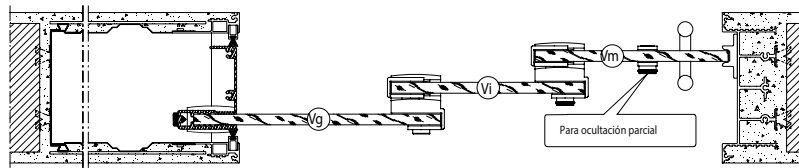

# PUERTA CORREDERA DE CRISTAL PARA ESSENTIAL TRIAL

Tomar siempre las medidas antes de encargar la puerta

Puerta parcialmente empotrada (esta solución reduce el paso en unos 100 mm)

ALUMINIO      CRISTAL TEMPLADO

LUZ DE PASO	MEDIDA HOJA VM	MEDIDA HOJA VI	MEDIDA HOJA VG	GROSOR PARED
$L \times H$	$L4 \times H4$	$L5 \times H5$	$L6 \times H6$	$Sp$
1650 x 2100	580 x 2087	580 x 2087	630 x 2087	<b>ENFOSCADO</b> <b>140</b> <b>CARTÓN YESO</b> <b>158</b>
1800 x 2100	630 x 2087	630 x 2087	680 x 2087	
1950 x 2100	680 x 2087	680 x 2087	780 x 2087	
2100 x 2100	730 x 2087	730 x 2087	780 x 2087	
2250 x 2100	780 x 2087	780 x 2087	830 x 2087	
2400 x 2100	830 x 2087	830 x 2087	880 x 2087	
2550 x 2100	880 x 2087	880 x 2087	930 x 2087	
2700 x 2100	930 x 2087	930 x 2087	980 x 2087	
2850 x 2100	980 x 2087	980 x 2087	1030 x 2087	