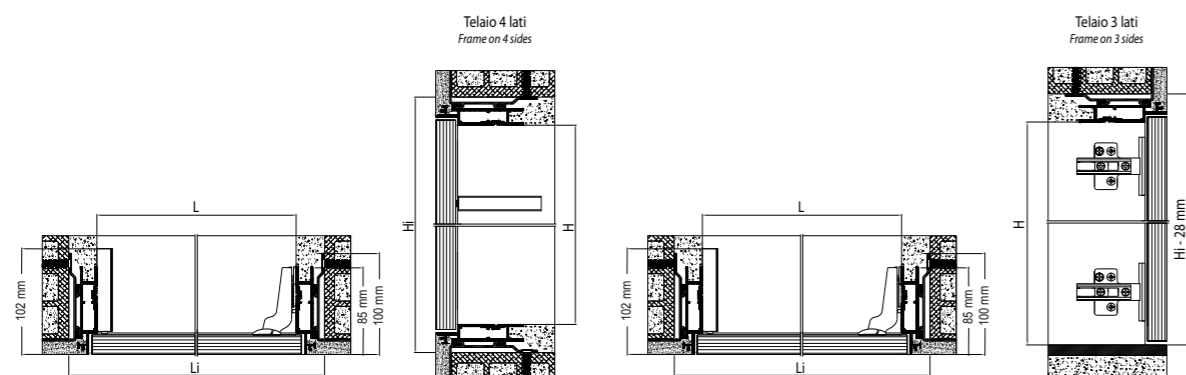

LITTLE

1ANTA / APERTURA LATERALE SINGLE / SIDE OPENING

LITTLE

2 ANTE / APERTURA LATERALE DOUBLE / SIDE OPENING

FUORI MISURA OUT OF STANDARD

Legenda Legend

- L = **Larghezza luce** Opening Width
- H = **Altezza luce** Opening Height
- Li = **Ingombro in larghezza** Overall Width
- Hi = **Ingombro in altezza** Overall Height

LARGHEZZA LUCE OPENING WIDTH	ALTEZZA LUCE OPENING HEIGHT	LARGHEZZA INGOMBRO OVERALL WIDTH	ALTEZZA INGOMBRO OVERALL HEIGHT
L	H	Li	Hi
300	300	356	356
	500		556
	700		756
	900		956
500	1100	556	1156
	1300		1356
	1500		1556
	1700		1756
650	1900	706	1956
	2100		2156
	2300		2356
	2500		2556

H=2100 e 2400 Telaio in alluminio su 3 lati con anta tirare a DX
For the High 2100 and 2400 mm aluminium frame on three sides with opening right pull.

Serrature disponibili:
Push Lock pomolo argento, premi/apri.
Available lockings: silver Push Lock, push-open lock.

FUORI MISURA OUT OF STANDARD

Legenda Legend

- L = **Larghezza luce** Opening Width
- H = **Altezza luce** Opening Height
- Li = **Ingombro in larghezza** Overall Width
- Hi = **Ingombro in altezza** Overall Height