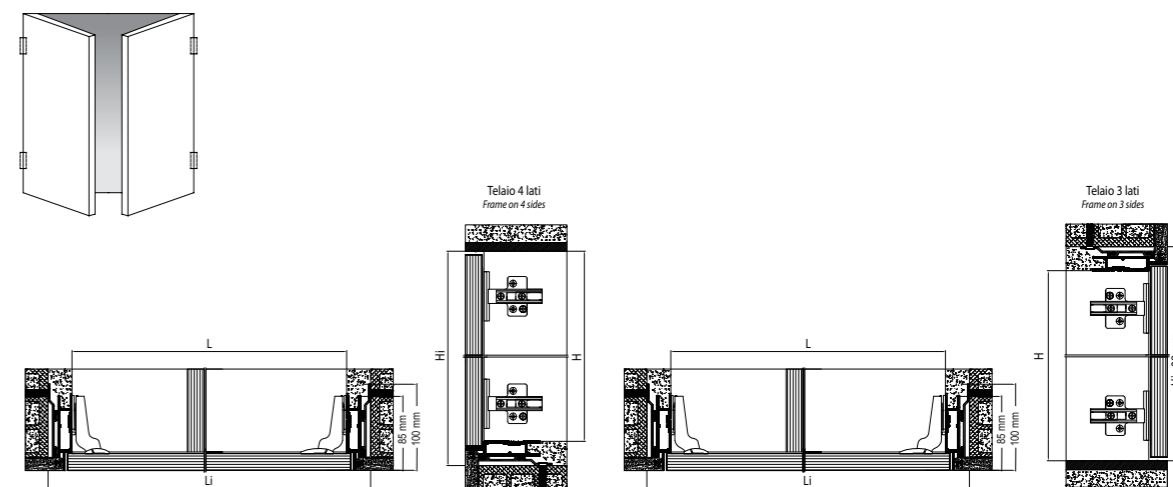

LITTLE

1ANTA / APERTURA LATERALE SINGLE / SIDE OPENING

LITTLE

2 ANTE / APERTURA LATERALE DOUBLE / SIDE OPENING

FUORI MISURA OUT OF STANDARD

Legenda Legend

- L = **Larghezza luce** Opening Width
- H = **Altezza luce** Opening Height
- Li = **Ingombro in larghezza** Overall Width
- Hi = **Ingombro in altezza** Overall Height

LARGHEZZA LUCE OPENING WIDTH	ALTEZZA LUCE OPENING HEIGHT	LARGHEZZA INGOMBRO OVERALL WIDTH	ALTEZZA INGOMBRO OVERALL HEIGHT
L	H	Li	Hi
300	300	356	356
	500		556
	700		756
	900		956
500	1100	556	1156
	1300		1356
	1500		1556
	1700		1756
650	1900	706	1956
	2100		2156
	2300		2356
	2500		2556

H=2100 e 2400 Telaio in alluminio su 3 lati con anta tirare a DX
For the High 2100 and 2400 mm aluminium frame on three sides with opening right pull.

Serrature disponibili:
Push Lock pomolo argento, premi/apri.
Available lockings: silver Push Lock, push-open lock.

FUORI MISURA OUT OF STANDARD

Legenda Legend

- L = **Larghezza luce** Opening Width
- H = **Altezza luce** Opening Height
- Li = **Ingombro in larghezza** Overall Width
- Hi = **Ingombro in altezza** Overall Height