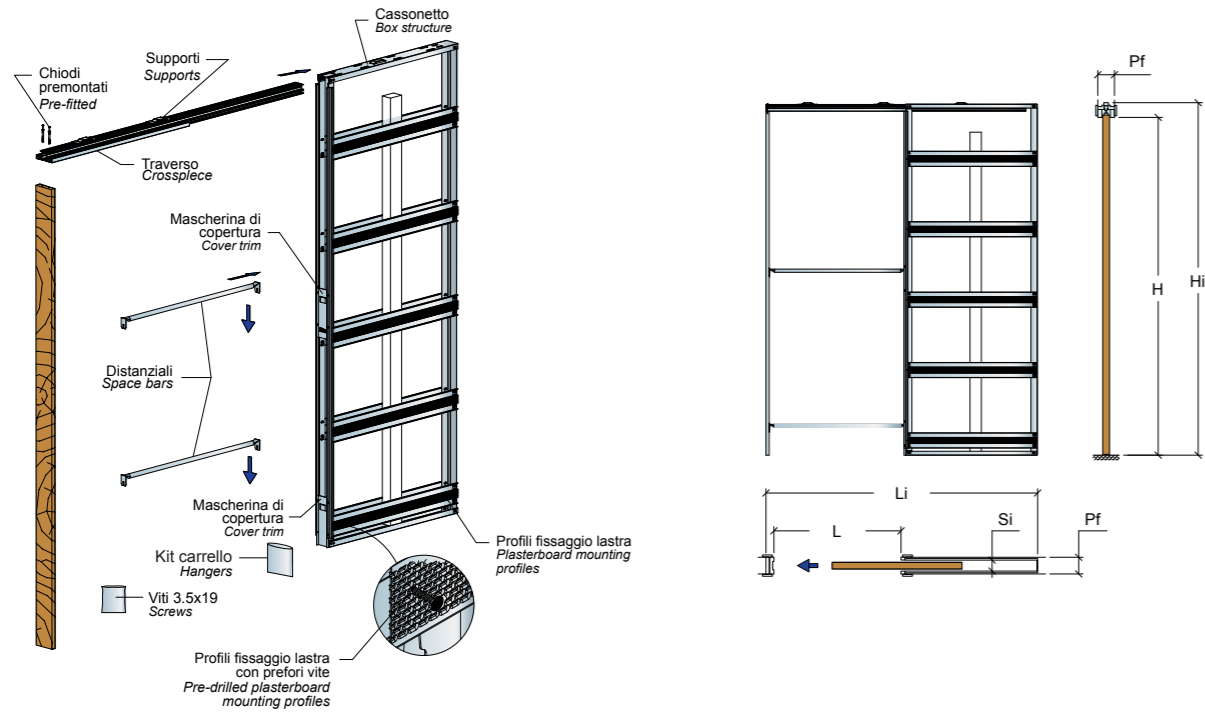

OPENBOX SINGOLO SINGLE

LUCE DI PASSAGGIO SENZA STIPITE CLEAR OPENING SIZE (WITHOUT DOORPOSTS)				MISURA D'INGOMBRO STRUCTURAL OPENING SIZE		DIMENSIONI ANTA DOOR DIMENSIONS		LUCE CASSONETTO COUNTERFRAME	PARETE FINITA/ SEDE INTERNA FINISHED WALL/ INTERNAL SPACE
L	H	Lg	Hg*	Li	Hi	Lp	Hp	C	Pf / Si
600	2100	655	2150	1296	2205	630	2110	615	100/54 125/69 Cartongesso Plasterboard
700		755		1496		730		715	
750		805		1596		780		765	
800		855		1696		830		815	
900		955		1896		930		915	
1000		1055		2096		1030		1015	

* Prima di ordinare la porta è necessario verificare in cantiere l'effettiva misura Hg.
* Before ordering the panel, it is necessary to verify the correct Hg measurement after onsite installation.