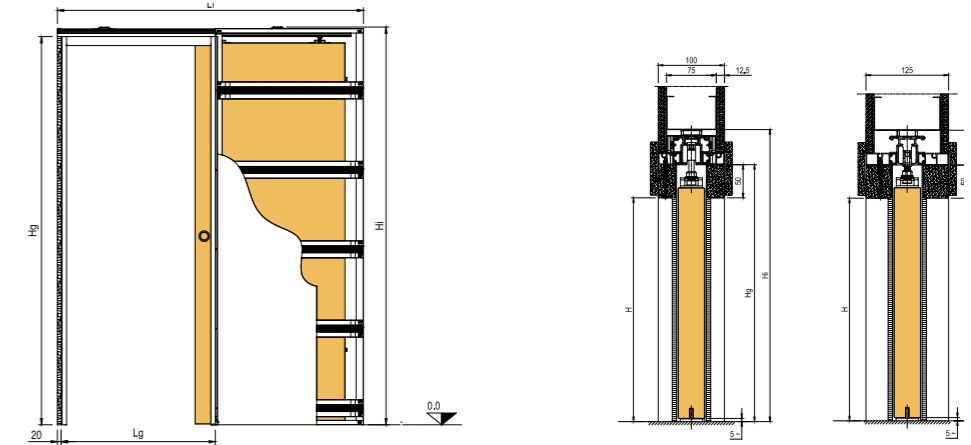

OPENBOX SINGOLO SINGLE

LUCE DI PASSAGGIO SENZA STIPITE CLEAR OPENING SIZE (WITHOUT DOORPOSTS)				MISURA D'INGOMBRO STRUCTURAL OPENING SIZE		DIMENSIONI ANTA DOOR DIMENSIONS		LUCE CASSONETTO COUNTERFRAME	PARETE FINITA/ SEDE INTERNA FINISHED WALL/ INTERNAL SPACE
L	H	Lg	Hg*	Li	Hi	Lp	Hp	C	Pf / Si
600	2100	655	2150	1296	2205	630	2110	615	100/54 125/69 Cartongesso Plasterboard
700		755		1496		730		715	
750		805		1596		780		765	
800		855		1696		830		815	
900		955		1896		930		915	
1000		1055		2096		1030		1015	

* Prima di ordinare la porta è necessario verificare in cantiere l'effettiva misura Hg.
* Before ordering the panel, it is necessary to verify the correct Hg measurement after onsite installation.