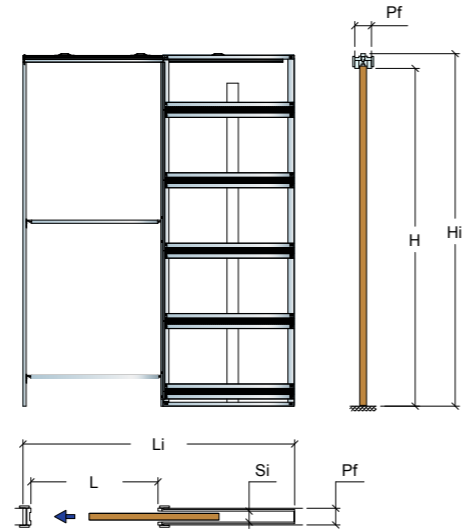

OPENBOX SINGOLO SINGLE

LUCE DI PASSAGGIO SENZA STIPITE CLEAR OPENING SIZE (WITHOUT DOORPOSTS)				MISURA D'INGOMBRO STRUCTURAL OPENING SIZE		DIMENSIONI ANTA DOOR DIMENSIONS		LUCE CASSONETTO COUNTERFRAME	PARETE FINITA/ SEDE INTERNA FINISHED WALL/ INTERNAL SPACE
L	H	Lg	Hg*	Li	Hi	Lp	Hp	C	Pf / Si
600	2100	655	2150	1296	2205	630	2110	615	100/54 125/69 Cartongesso Plasterboard
700		755		1496		730		715	
750		805		1596		780		765	
800		855		1696		830		815	
900		955		1896		930		915	
1000		1055		2096		1030		1015	

* Prima di ordinare la porta è necessario verificare in cantiere l'effettiva misura Hg.
* Before ordering the panel, it is necessary to verify the correct Hg measurement after onsite installation.