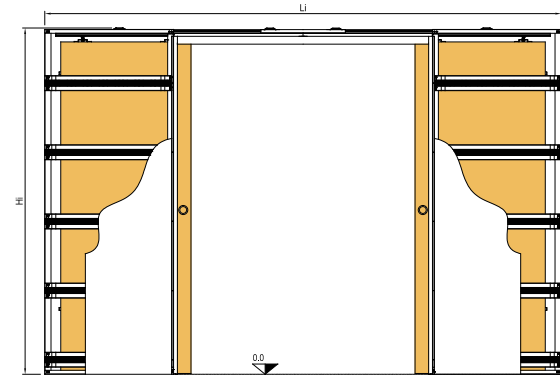

# OPENBOX DOPPIO DOUBLE

LUCE DI PASSAGGIO SENZA STIPITE CLEAR OPENING SIZE (WITHOUT DOORPOSTS)				MISURA D'INGOMBRO STRUCTURAL OPENING SIZE		DIMENSIONI ANTA DOOR DIMENSIONS		LUCE CASSONETTO COUNTERFRAME	PARETE FINITA/ SEDE INTERNA FINISHED WALL/ INTERNAL SPACE
L	H	Lg	Hg*	Li	Hi	Lp	Hp	C	Pf / Si
1200	2100	1255	2150	2496	2205	2x630	2110	615	100/54 125/69 <b>Cartongesso</b> Plasterboard
1400		1455		2896		2x730		715	
1600		1655		3296		2x830		815	
1800		1855		3696		2x930		915	
2000		2055		4096		2x1030		1015	