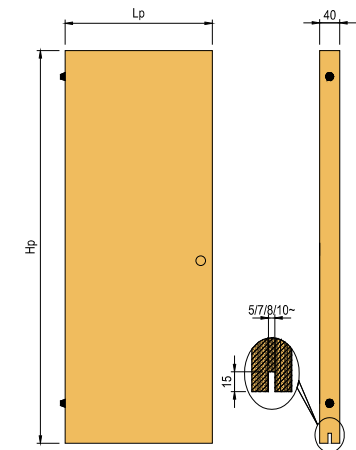

# OPENBOX DOPPIO DOUBLE

LUCE DI PASSAGGIO SENZA STIPITE CLEAR OPENING SIZE (WITHOUT DOORPOSTS)				MISURA D'INGOMBRO STRUCTURAL OPENING SIZE		DIMENSIONI ANTA DOOR DIMENSIONS		LUCE CASSONETTO COUNTERFRAME	PARETE FINITA/ SEDE INTERNA FINISHED WALL/ INTERNAL SPACE
L	H	Lg	Hg*	Li	Hi	Lp	Hp	C	Pf / Si
1200	2100	1255	2150	2496	2205	2x630	2110	615	100/54 125/69 <b>Cartongesso</b> Plasterboard
1400		1455		2896		2x730		715	
1600		1655		3296		2x830		815	
1800		1855		3696		2x930		915	
2000		2055		4096		2x1030		1015	

\* Prima di ordinare la porta è necessario verificare in cantiere l'effettiva misura Hg.

\* Before ordering the panel, it is necessary to verify the correct Hg measurement after onsite installation.