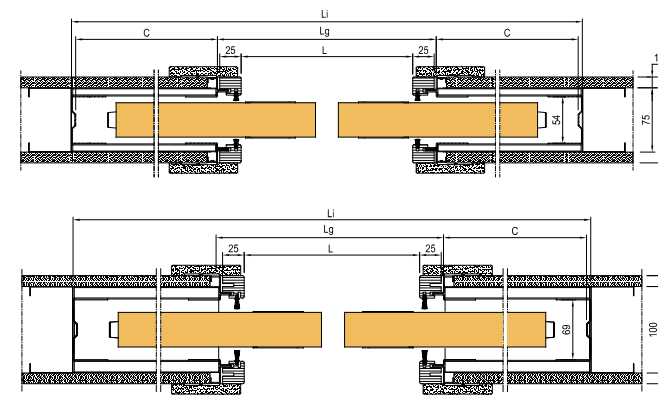

# OPENBOX DOPPIO DOUBLE

LUCE DI PASSAGGIO SENZA STIPITE CLEAR OPENING SIZE (WITHOUT DOORPOSTS)				MISURA D'INGOMBRO STRUCTURAL OPENING SIZE		DIMENSIONI ANTA DOOR DIMENSIONS		LUCE CASSONETTO COUNTERFRAME	PARETE FINITA/ SEDE INTERNA FINISHED WALL/ INTERNAL SPACE
L	H	Lg	Hg*	Li	Hi	Lp	Hp	C	Pf / Si
1200	2100	1255	2150	2496	2205	2x630	2110	615	100/54 125/69 <b>Cartongesso</b> Plasterboard
1400		1455		2896		2x730		715	
1600		1655		3296		2x830		815	
1800		1855		3696		2x930		915	
2000		2055		4096		2x1030		1015	

\* Prima di ordinare la porta è necessario verificare in cantiere l'effettiva misura Hg.

\* Before ordering the panel, it is necessary to verify the correct Hg measurement after onsite installation.