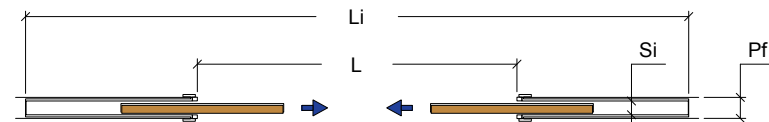

# OPENBOX DOPPIO DOUBLE

LUCE DI PASSAGGIO SENZA STIPITE CLEAR OPENING SIZE (WITHOUT DOORPOSTS)				MISURA D'INGOMBRO STRUCTURAL OPENING SIZE		DIMENSIONI ANTA DOOR DIMENSIONS		LUCE CASSONETTO COUNTERFRAME	PARETE FINITA/ SEDE INTERNA FINISHED WALL/ INTERNAL SPACE
L	H	Lg	Hg*	Li	Hi	Lp	Hp	C	Pf / Si
1200	2100	1255	2150	2496	2205	2x630	2110	615	100/54 125/69 <b>Cartongesso</b> Plasterboard
1400		1455		2896		2x730		715	
1600		1655		3296		2x830		815	
1800		1855		3696		2x930		915	
2000		2055		4096		2x1030		1015	