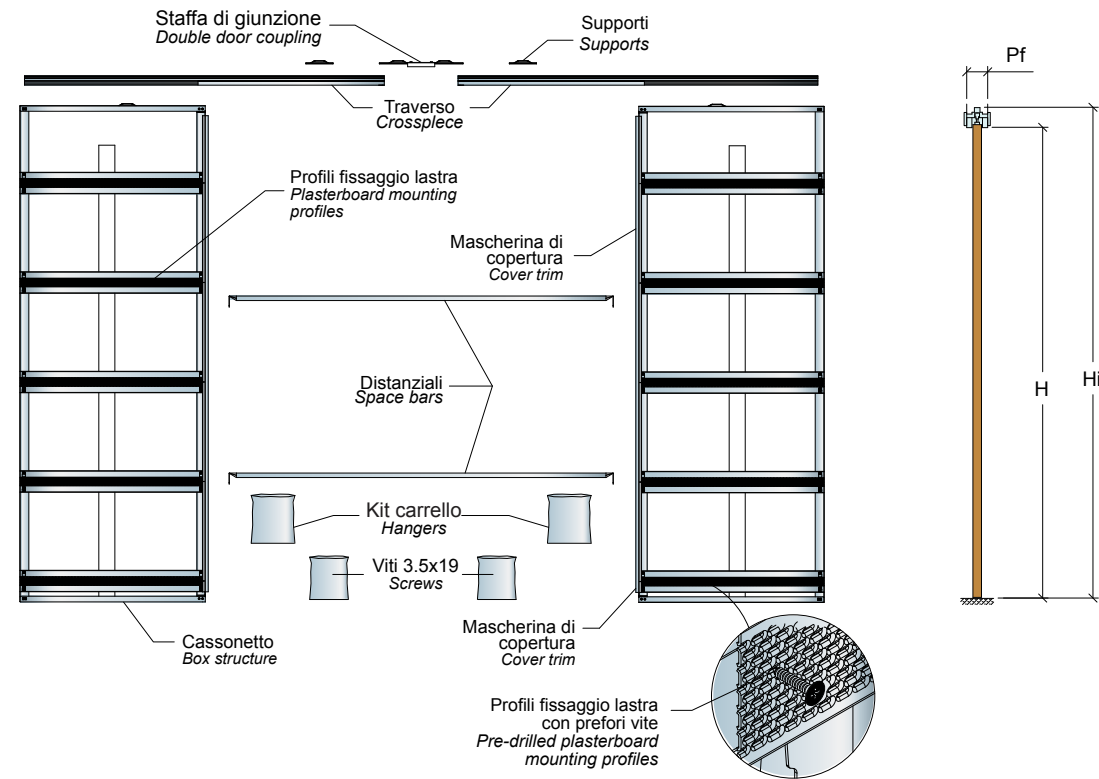

# OPENBOX DOPPIO DOUBLE

LUCE DI PASSAGGIO SENZA STIPITE CLEAR OPENING SIZE (WITHOUT DOORPOSTS)				MISURA D'INGOMBRO STRUCTURAL OPENING SIZE		DIMENSIONI ANTA DOOR DIMENSIONS		LUCE CASSONETTO COUNTERFRAME	PARETE FINITA/ SEDE INTERNA FINISHED WALL/ INTERNAL SPACE
L	H	Lg	Hg*	Li	Hi	Lp	Hp	C	Pf / Si
1200	2100	1255	2150	2496	2205	2x630	2110	615	100/54 125/69 <b>Cartongesso</b> Plasterboard
1400		1455		2896		2x730		715	
1600		1655		3296		2x830		815	
1800		1855		3696		2x930		915	
2000		2055		4096		2x1030		1015	

\* Prima di ordinare la porta è necessario verificare in cantiere l'effettiva misura Hg.

\* Before ordering the panel, it is necessary to verify the correct Hg measurement after onsite installation.