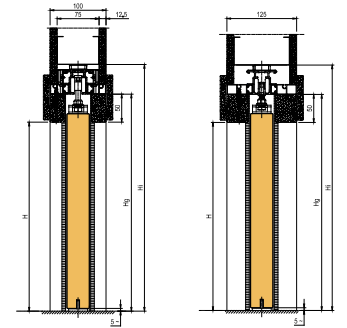

# OPENBOX DOPPIO DOUBLE

LUCE DI PASSAGGIO SENZA STIPITE CLEAR OPENING SIZE (WITHOUT DOORPOSTS)				MISURA D'INGOMBRO STRUCTURAL OPENING SIZE		DIMENSIONI ANTA DOOR DIMENSIONS		LUCE CASSONETTO COUNTERFRAME	PARETE FINITA/ SEDE INTERNA FINISHED WALL/ INTERNAL SPACE
L	H	Lg	Hg*	Li	Hi	Lp	Hp	C	Pf / Si
1200	2100	1255	2150	2496	2205	2x630	2110	615	100/54 125/69 <b>Cartongesso</b> Plasterboard
1400		1455		2896		2x730		715	
1600		1655		3296		2x830		815	
1800		1855		3696		2x930		915	
2000		2055		4096		2x1030		1015	

\* Prima di ordinare la porta è necessario verificare in cantiere l'effettiva misura Hg.

\* Before ordering the panel, it is necessary to verify the correct Hg measurement after onsite installation.