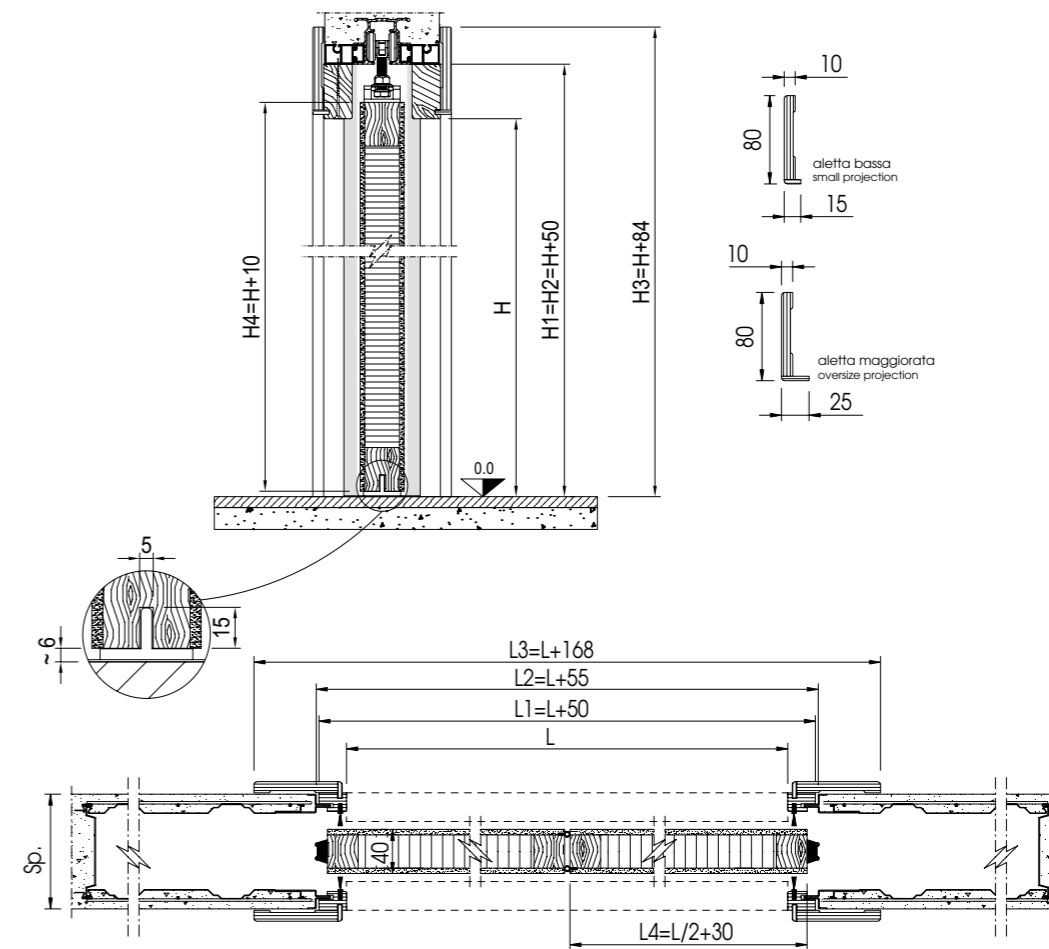

# LACCATE DOPPIA LACQUERED DOUBLE

MDF    MULTISTRATO PLYWOOD    ABETE GIUNTATO JOINTED FIR    STRUTTURA ALVEOLARE A NIDO D'APE HONEYCOMB HOLLOW-CORE STRUCTURE

LUCE DI PASSAGGIO CLEAR OPENING SIZE	ESTERNO TELAIO FRAME EXTERIOR	LUCE VANO OPENING DIMENSIONS	INGOMBRI COPRIFILI EDGING TRIM DIMENSIONS	MISURA ANTA DOOR MEASUREMENT	SPESSORE PARETE FINISHED WALL
L x H	L1 x H1	L2 x H2	L3 x H3	L4 x H4	Sp
1200 x 1800 ÷ 2700	1250 x 1850 ÷ 2750	1255 x 1850 ÷ 2750	1368 x 1884 ÷ 2784	630 x 1810 / 2710	Intonaco Plaster 90 - 105 125 - 145
1400 x 1800 ÷ 2700	1450 x 1850 ÷ 2750	1455 x 1850 ÷ 2750	1568 x 1884 ÷ 2784	730 x 1810 / 2710	
1600 x 1800 ÷ 2700	1650 x 1850 ÷ 2750	1655 x 1850 ÷ 2750	1768 x 1884 ÷ 2784	830 x 1810 / 2710	
1800 x 1800 ÷ 2700	1850 x 1850 ÷ 2750	1855 x 1850 ÷ 2750	1968 x 1884 ÷ 2784	930 x 1810 / 2710	
2000 x 1800 ÷ 2700	2050 x 1850 ÷ 2750	2055 x 1850 ÷ 2750	2168 x 1884 ÷ 2784	1030 x 1810 / 2710	
2200 x 1800 ÷ 2700	2250 x 1850 ÷ 2750	2255 x 1850 ÷ 2750	2368 x 1884 ÷ 2784	1130 x 1810 / 2710	Cartongesso Plasterboard 100 - 125
2400 x 1800 ÷ 2700	2450 x 1850 ÷ 2750	2455 x 1850 ÷ 2750	2568 x 1884 ÷ 2784	1230 x 1810 / 2710	