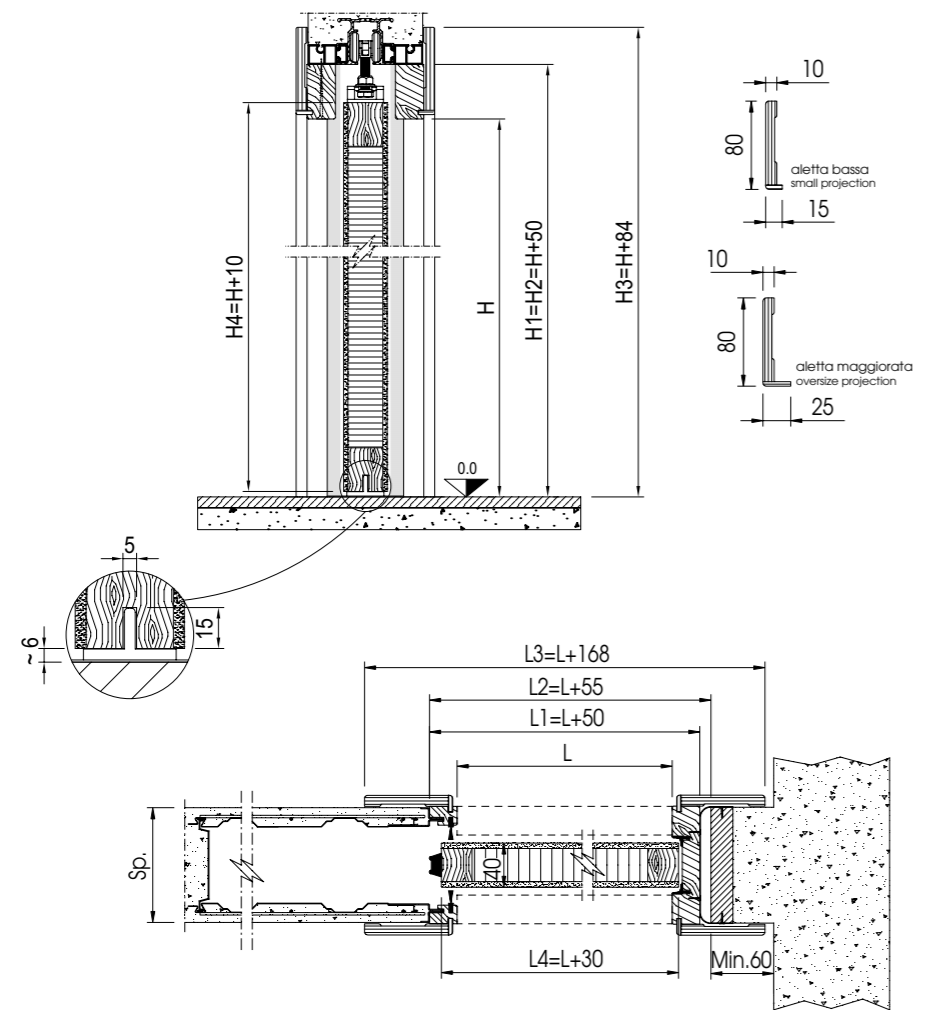

LACCATE SINGOLA LACQUERED SINGLE

MDF   MULTISTRATO PLYWOOD   ABETE GIUNTATO JOINTED FIR   STRUTTURA ALVEOLARE A NIDO D'APE HONEYCOMB HOLLOW-CORE STRUCTURE

LUCE DI PASSAGGIO CLEAR OPENING SIZE	ESTERNO TELAIO FRAME EXTERIOR	LUCE VANO OPENING DIMENSIONS	INGOMBRI COPRIFILI EDGING TRIM DIMENSIONS	MISURA ANTA DOOR MEASUREMENT	SPESSORE PARETE FINISHED WALL
L x H	L1 x H1	L2 x H2	L3 x H3	L4 x H4	Sp
600 x 1800 ÷ 2700	650 x 1850 ÷ 2750	655 x 1850 ÷ 2750	768 x 1884 ÷ 2784	630 x 1810 / 2710	Intonaco Plaster 90 - 105 125 - 145
700 x 1800 ÷ 2700	750 x 1850 ÷ 2750	755 x 1850 ÷ 2750	868 x 1884 ÷ 2784	730 x 1810 / 2710	
750 x 1800 ÷ 2700	800 x 1850 ÷ 2750	805 x 1850 ÷ 2750	918 x 1884 ÷ 2784	780 x 1810 / 2710	
800 x 1800 ÷ 2700	850 x 1850 ÷ 2750	855 x 1850 ÷ 2750	968 x 1884 ÷ 2784	830 x 1810 / 2710	
900 x 1800 ÷ 2700	950 x 1850 ÷ 2750	955 x 1850 ÷ 2750	1068 x 1884 ÷ 2784	930 x 1810 / 2710	
1000 x 1800 ÷ 2700	1050 x 1850 ÷ 2750	1055 x 1850 ÷ 2750	1168 x 1884 ÷ 2784	1030 x 1810 / 2710	Cartongesso Plasterboard 100 - 125
1100 x 1800 ÷ 2700	1150 x 1850 ÷ 2750	1155 x 1850 ÷ 2750	1268 x 1884 ÷ 2784	1130 x 1810 / 2710	
1200 x 1800 ÷ 2700	1250 x 1850 ÷ 2750	1255 x 1850 ÷ 2750	1368 x 1884 ÷ 2784	1230 x 1810 / 2710