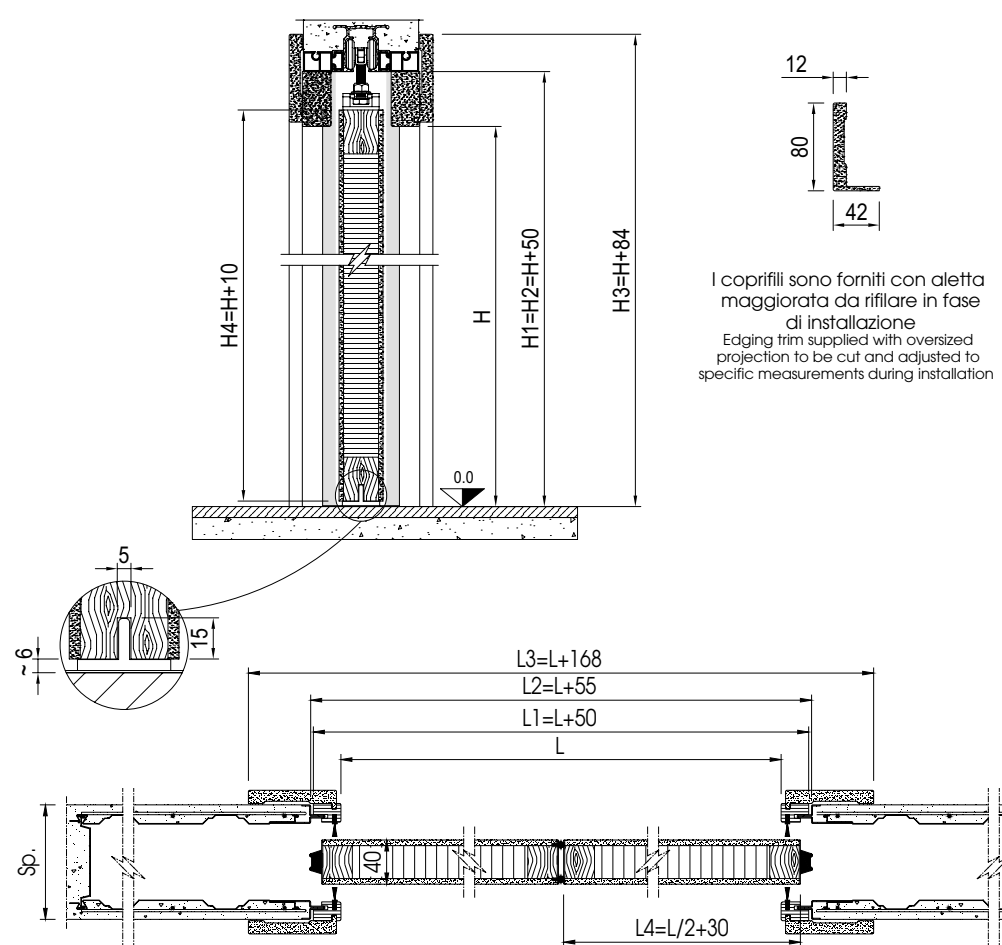

LAMINATE DOPPIA LAMINATED DOUBLE

MDF MULTISTRATO PLYWOOD ABETE GIUNTATO JOINTED FIR STRUTTURA ALVEOLARE A NIDO D'APE HONEYCOMB HOLLOW-CORE STRUCTURE

LUCE DI PASSAGGIO CLEAR OPENING SIZE	ESTERNO TELAIO FRAME EXTERIOR	LUCE VANO OPENING DIMENSIONS	INGOMBRI COPRIFILI EDGING TRIM DIMENSIONS	MISURA ANTA DOOR MEASUREMENT	SPESSORE PARETE FINISHED WALL
L x H	L1 x H1	L2 x H2	L3 x H3	L4 x H4	Sp
1200 x 2000 / 2100	1250 x 2050 / 2150	1255 x 2050 / 2150	1368 x 2084 / 2184	630 x 2010 / 2110	Intonaco Plaster
1400 x 2000 / 2100	1450 x 2050 / 2150	1455 x 2050 / 2150	1568 x 2084 / 2184	730 x 2010 / 2110	90 - 105
1600 x 2000 / 2100	1650 x 2050 / 2150	1655 x 2050 / 2150	1718 x 2084 / 2184	830 x 2010 / 2110	125 - 145
1800 x 2000 / 2100	1850 x 2050 / 2150	1855 x 2050 / 2150	1968 x 2084 / 2184	930 x 2010 / 2110	Cartongesso
2000 x 2000 / 2100	2050 x 2050 / 2150	2055 x 2050 / 2150	2168 x 2084 / 2184	1030 x 2010 / 2110	Plasterboard
					100 - 125