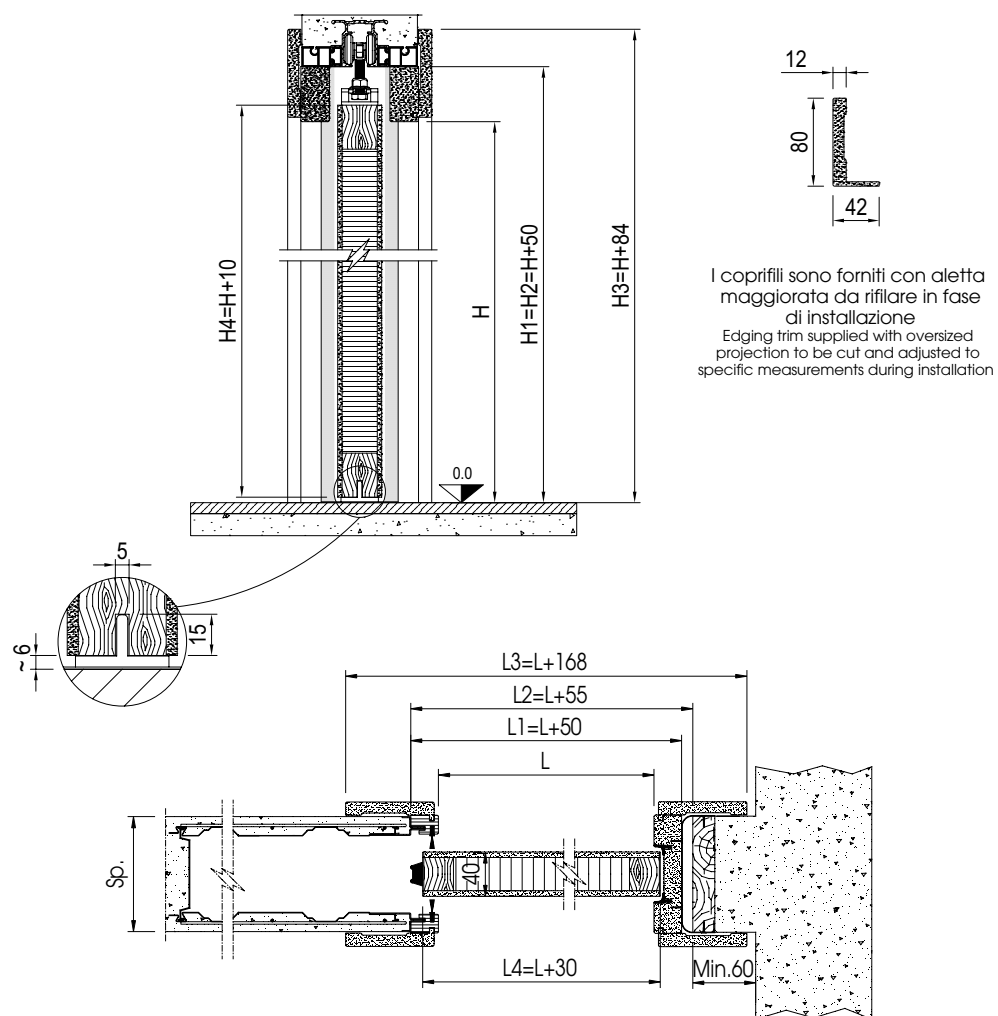

# LAMINATE SINGOLA LAMINATED SINGLE

MDF MULTISTRATO PLYWOOD ABETE GIUNTATO JOINTED FIR STRUTTURA ALVEOLARE A NIDO D'APE HONEYCOMB HOLLOW-CORE STRUCTURE

| LUCE DI PASSAGGIO<br>CLEAR OPENING SIZE | ESTERNO TELAIO<br>FRAME EXTERIOR | LUCE VANO<br>OPENING DIMENSIONS | INGOMBRI COPRIFILI<br>EDGING TRIM DIMENSIONS | MISURA ANTA<br>DOOR MEASUREMENT | SPESSORE PARETE<br>FINISHED WALL |
|---|----------------------------------|---------------------------------|--|---------------------------------|----------------------------------|
| L x H                                   | L1 x H1                          | L2 x H2                         | L3 x H3                                      | L4 x H4                         | Sp                               |
| 600 x 2000 / 2100                       | 650 x 2050 / 2150                | 655 x 2050 / 2150               | 768 x 2084 / 2184                            | 630 x 2010 / 2110               | <b>Intonaco</b> Plaster          |
| 700 x 2000 / 2100                       | 750 x 2050 / 2150                | 755 x 2050 / 2150               | 868 x 2084 / 2184                            | 730 x 2010 / 2110               | <b>90 - 105</b>                  |
| 750 x 2000 / 2100                       | 800 x 2050 / 2150                | 805 x 2050 / 2150               | 918 x 2084 / 2184                            | 780 x 2010 / 2110               | <b>125 - 145</b>                 |
| 800 x 2000 / 2100                       | 850 x 2050 / 2150                | 855 x 2050 / 2150               | 968 x 2084 / 2184                            | 830 x 2010 / 2110               | <b>Cartongesso</b>               |
| 900 x 2000 / 2100                       | 950 x 2050 / 2150                | 955 x 2050 / 2150               | 1068 x 2084 / 2184                           | 930 x 2010 / 2110               | Plasterboard                     |
| 1000 x 2000 / 2100                      | 1050 x 2050 / 2150               | 1055 x 2050 / 2150              | 1168 x 2084 / 2184                           | 1030 x 2010 / 2110              | <b>100 - 125</b>                 |