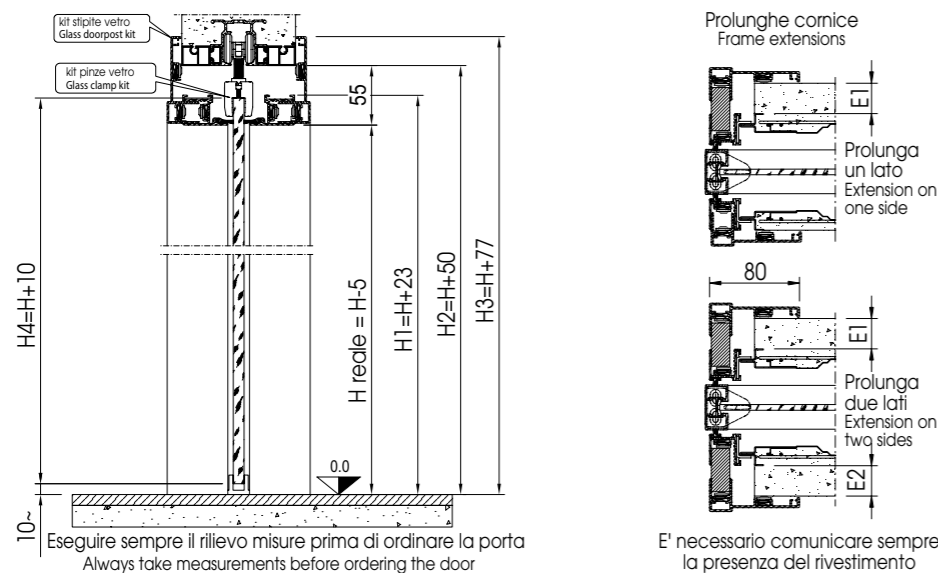

ACQUA SINGOLA SINGLE

ACQUA DOPPIA DOUBLE

ALLUMINIO ALUMINIUM VETRO TEMPERATO O STRATIFICATO TEMPERED OR LAMINATED GLASS

ALLUMINIO ALUMINIUM VETRO TEMPERATO O STRATIFICATO TEMPERED OR LAMINATED GLASS

LUCE DI PASSAGGIO CLEAR OPENING SIZE	ESTERNO TELAIO FRAME EXTERIOR	LUCE VANO OPENING DIMENSIONS	INGOMBRI COPRIFILI EDGING TRIM DIMENSIONS	MISURA ANTA DOOR MEASUREMENT	SPESORE PARETE FINISHED WALL
L x H	L1 x H1	L2 x H2	L3 x H3	L4 x H4	Sp
600 x 1900 ÷ 2700	638 x 1923 ÷ 2723	655 x 1950 ÷ 2750	743 x 1982 ÷ 2782	596 x 1910 / 2710	Intonaco Plaster 90 - 105 125 - 145
700 x 1900 ÷ 2700	738 x 1923 ÷ 2723	755 x 1950 ÷ 2750	843 x 1982 ÷ 2782	696 x 1910 / 2710	
750 x 1900 ÷ 2700	788 x 1923 ÷ 2723	805 x 1950 ÷ 2750	893 x 1982 ÷ 2782	746 x 1910 / 2710	
800 x 1900 ÷ 2700	838 x 1923 ÷ 2723	855 x 1950 ÷ 2750	943 x 1982 ÷ 2782	796 x 1910 / 2710	
900 x 1900 ÷ 2700	938 x 1923 ÷ 2723	955 x 1950 ÷ 2750	1043 x 1982 ÷ 2782	896 x 1910 / 2710	
1000 x 1900 ÷ 2700	1038 x 1923 ÷ 2723	1055 x 1950 ÷ 2750	1143 x 1982 ÷ 2782	946 x 1910 / 2710	Cartongesso Plasterboard 100 - 125
1100 x 1900 ÷ 2700	1138 x 1923 ÷ 2723	1155 x 1950 ÷ 2750	1243 x 1982 ÷ 2782	1096 x 1910 / 2710	
1200 x 1900 ÷ 2700	1238 x 1923 ÷ 2723	1255 x 1950 ÷ 2750	1343 x 1982 ÷ 2782	1196 x 1910 / 2710	