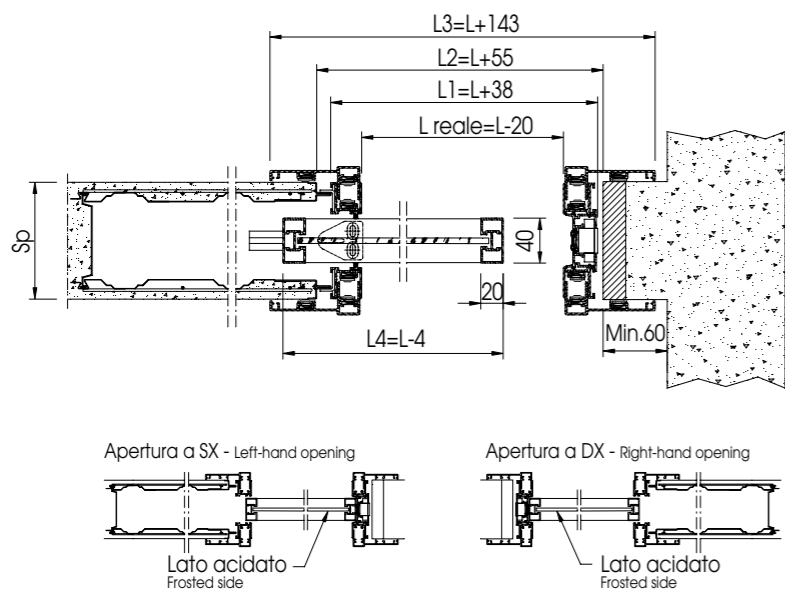

ACQUA SINGOLA SINGLE

ACQUA DOPPIA DOUBLE

ALLUMINIO ALUMINIUM VETRO TEMPERATO O STRATIFICATO TEMPERED OR LAMINATED GLASS

ALLUMINIO ALUMINIUM VETRO TEMPERATO O STRATIFICATO TEMPERED OR LAMINATED GLASS

LUCE DI PASSAGGIO CLEAR OPENING SIZE	ESTERNO TELAIO FRAME EXTERIOR	LUCE VANO OPENING DIMENSIONS	INGOMBRI COPRIFILI EDGING TRIM DIMENSIONS	MISURA ANTA DOOR MEASUREMENT	SPESORE PARETE FINISHED WALL
L x H	L1 x H1	L2 x H2	L3 x H3	L4 x H4	Sp
600 x 1900 ÷ 2700	638 x 1923 ÷ 2723	655 x 1950 ÷ 2750	743 x 1982 ÷ 2782	596 x 1910 / 2710	Intonaco Plaster 90 - 105 125 - 145
700 x 1900 ÷ 2700	738 x 1923 ÷ 2723	755 x 1950 ÷ 2750	843 x 1982 ÷ 2782	696 x 1910 / 2710	
750 x 1900 ÷ 2700	788 x 1923 ÷ 2723	805 x 1950 ÷ 2750	893 x 1982 ÷ 2782	746 x 1910 / 2710	
800 x 1900 ÷ 2700	838 x 1923 ÷ 2723	855 x 1950 ÷ 2750	943 x 1982 ÷ 2782	796 x 1910 / 2710	
900 x 1900 ÷ 2700	938 x 1923 ÷ 2723	955 x 1950 ÷ 2750	1043 x 1982 ÷ 2782	896 x 1910 / 2710	
1000 x 1900 ÷ 2700	1038 x 1923 ÷ 2723	1055 x 1950 ÷ 2750	1143 x 1982 ÷ 2782	946 x 1910 / 2710	Cartongesso Plasterboard 100 - 125
1100 x 1900 ÷ 2700	1138 x 1923 ÷ 2723	1155 x 1950 ÷ 2750	1243 x 1982 ÷ 2782	1096 x 1910 / 2710	
1200 x 1900 ÷ 2700	1238 x 1923 ÷ 2723	1255 x 1950 ÷ 2750	1343 x 1982 ÷ 2782	1196 x 1910 / 2710	