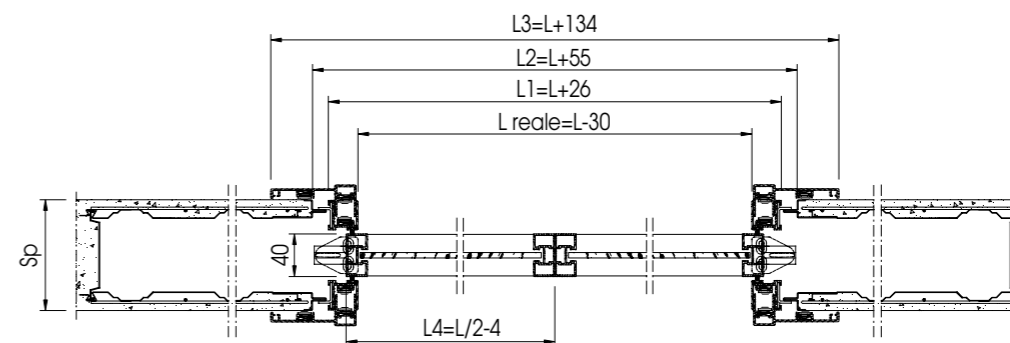

ACQUA SINGOLA SINGLE

ACQUA DOPPIA DOUBLE

ALLUMINIO ALUMINIUM VETRO TEMPERATO O STRATIFICATO TEMPERED OR LAMINATED GLASS

ALLUMINIO ALUMINIUM VETRO TEMPERATO O STRATIFICATO TEMPERED OR LAMINATED GLASS

LUCE DI PASSAGGIO CLEAR OPENING SIZE	ESTERNO TELAIO FRAME EXTERIOR	LUCE VANO OPENING DIMENSIONS	INGOMBRI COPRIFILI EDGING TRIM DIMENSIONS	MISURA ANTA DOOR MEASUREMENT	SPESORE PARETE FINISHED WALL
L x H	L1 x H1	L2 x H2	L3 x H3	L4 x H4	Sp
600 x 1900 ÷ 2700	638 x 1923 ÷ 2723	655 x 1950 ÷ 2750	743 x 1982 ÷ 2782	596 x 1910 / 2710	Intonaco Plaster 90 - 105 125 - 145
700 x 1900 ÷ 2700	738 x 1923 ÷ 2723	755 x 1950 ÷ 2750	843 x 1982 ÷ 2782	696 x 1910 / 2710	
750 x 1900 ÷ 2700	788 x 1923 ÷ 2723	805 x 1950 ÷ 2750	893 x 1982 ÷ 2782	746 x 1910 / 2710	
800 x 1900 ÷ 2700	838 x 1923 ÷ 2723	855 x 1950 ÷ 2750	943 x 1982 ÷ 2782	796 x 1910 / 2710	
900 x 1900 ÷ 2700	938 x 1923 ÷ 2723	955 x 1950 ÷ 2750	1043 x 1982 ÷ 2782	896 x 1910 / 2710	
1000 x 1900 ÷ 2700	1038 x 1923 ÷ 2723	1055 x 1950 ÷ 2750	1143 x 1982 ÷ 2782	946 x 1910 / 2710	Cartongesso Plasterboard 100 - 125
1100 x 1900 ÷ 2700	1138 x 1923 ÷ 2723	1155 x 1950 ÷ 2750	1243 x 1982 ÷ 2782	1096 x 1910 / 2710	
1200 x 1900 ÷ 2700	1238 x 1923 ÷ 2723	1255 x 1950 ÷ 2750	1343 x 1982 ÷ 2782	1196 x 1910 / 2710	