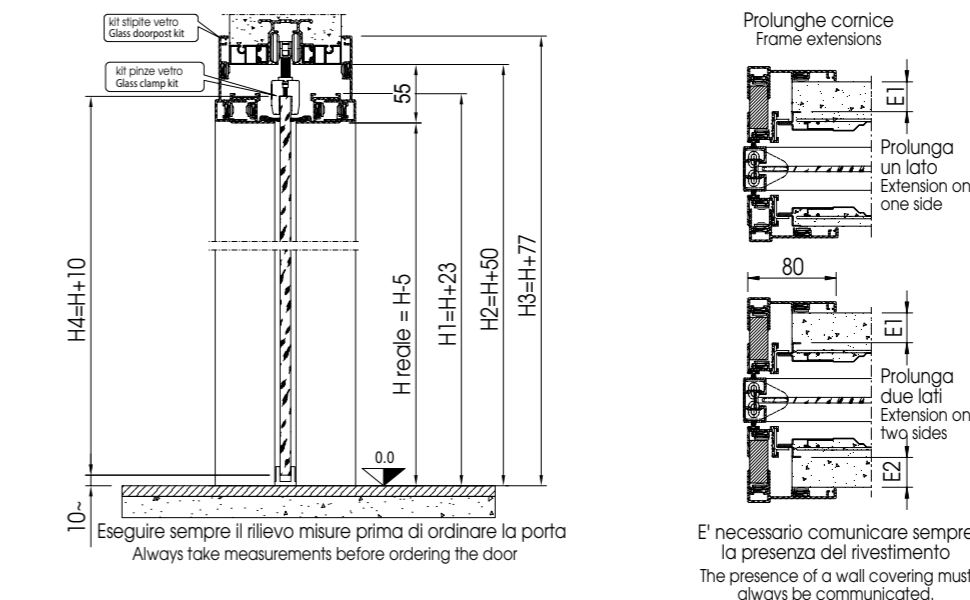

ACQUA SINGOLA SINGLE

ACQUA DOPPIA DOUBLE

ALLUMINIO ALUMINIUM VETRO TEMPERATO O STRATIFICATO TEMPERED OR LAMINATED GLASS

ALLUMINIO ALUMINIUM VETRO TEMPERATO O STRATIFICATO TEMPERED OR LAMINATED GLASS

LUCE DI PASSAGGIO CLEAR OPENING SIZE	ESTERNO TELAIO FRAME EXTERIOR	LUCE VANO OPENING DIMENSIONS	INGOMBRI COPRIFILI EDGING TRIM DIMENSIONS	MISURA ANTA DOOR MEASUREMENT	SPESORE PARETE FINISHED WALL
L x H	L1 x H1	L2 x H2	L3 x H3	L4 x H4	Sp
600 x 1900 ÷ 2700	638 x 1923 ÷ 2723	655 x 1950 ÷ 2750	743 x 1982 ÷ 2782	596 x 1910 / 2710	Intonaco Plaster 90 - 105 125 - 145
700 x 1900 ÷ 2700	738 x 1923 ÷ 2723	755 x 1950 ÷ 2750	843 x 1982 ÷ 2782	696 x 1910 / 2710	
750 x 1900 ÷ 2700	788 x 1923 ÷ 2723	805 x 1950 ÷ 2750	893 x 1982 ÷ 2782	746 x 1910 / 2710	
800 x 1900 ÷ 2700	838 x 1923 ÷ 2723	855 x 1950 ÷ 2750	943 x 1982 ÷ 2782	796 x 1910 / 2710	
900 x 1900 ÷ 2700	938 x 1923 ÷ 2723	955 x 1950 ÷ 2750	1043 x 1982 ÷ 2782	896 x 1910 / 2710	
1000 x 1900 ÷ 2700	1038 x 1923 ÷ 2723	1055 x 1950 ÷ 2750	1143 x 1982 ÷ 2782	946 x 1910 / 2710	Cartongesso Plasterboard 100 - 125
1100 x 1900 ÷ 2700	1138 x 1923 ÷ 2723	1155 x 1950 ÷ 2750	1243 x 1982 ÷ 2782	1096 x 1910 / 2710	
1200 x 1900 ÷ 2700	1238 x 1923 ÷ 2723	1255 x 1950 ÷ 2750	1343 x 1982 ÷ 2782	1196 x 1910 / 2710	