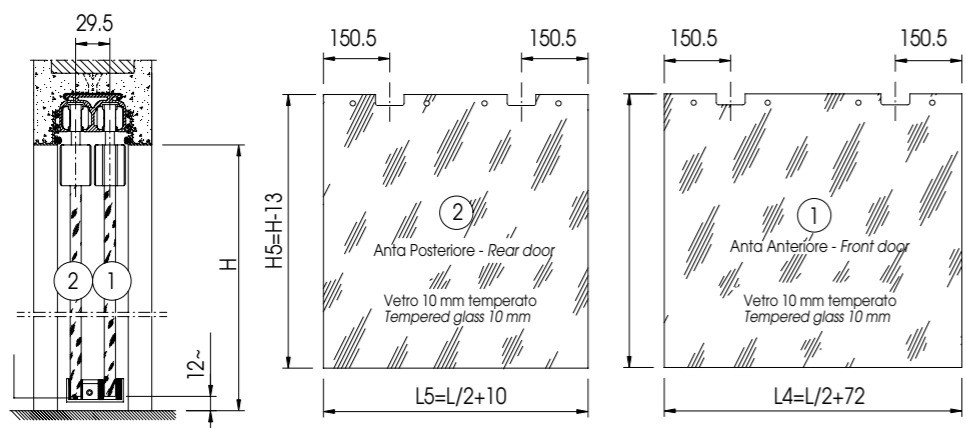

ARIA PER DUAL ARIA FOR DUAL

Eeguire sempre il rilievo misure prima di ordinare la porta
Always take measurements before ordering the door

ALLUMINIO ALUMINIUM
VETRO TEMPERATO TEMPERED GLASS

LUCE DI PASSAGGIO CLEAR OPENING SIZE	MISURA ANTA 1 DOOR MEASUREMENT 1	MISURA ANTA 2 DOOR MEASUREMENT 2	SPESORE PARETE FINISHED WALL
L x H	L4 x H4	L5 x H5	Sp
1200 x 2000 ÷ 2400	672 x 1987 ÷ 2387	610 x 1987 ÷ 2387	Intonaco Plaster 105
1400 x 2000 ÷ 2400	772 x 1987 ÷ 2387	710 x 1987 ÷ 2387	
1600 x 2000 ÷ 2400	872 x 1987 ÷ 2387	810 x 1987 ÷ 2387	

ARIA PER TRIAL ARIA FOR TRIAL

Eeguire sempre il rilievo misure prima di ordinare la porta
Always take measurements before ordering the door

ALLUMINIO ALUMINIUM
VETRO TEMPERATO TEMPERED GLASS

LUCE DI PASSAGGIO CLEAR OPENING SIZE	MISURA ANTA VM DOOR MEASUREMENT VM	MISURA ANTA VI DOOR MEASUREMENT VI	MISURA ANTA VG DOOR MEASUREMENT VG	SPESORE PARETE FINISHED WALL
L x H	L4 x H4	L5 x H5	L6 x H6	Sp
1650 x 2100	580 x 2087	580 x 2087	630 x 2087	Intonaco Plaster 140 Cartongesso Plasterboard 158
1800 x 2100	630 x 2087	630 x 2087	680 x 2087	
1950 x 2100	680 x 2087	680 x 2087	780 x 2087	
2100 x 2100	730 x 2087	730 x 2087	780 x 2087	
2250 x 2100	780 x 2087	780 x 2087	830 x 2087	
2400 x 2100	830 x 2087	830 x 2087	880 x 2087	
2550 x 2100	880 x 2087	880 x 2087	930 x 2087	
2700 x 2100	930 x 2087	930 x 2087	980 x 2087	
2850 x 2100	980 x 2087	980 x 2087	1030 x 2087	