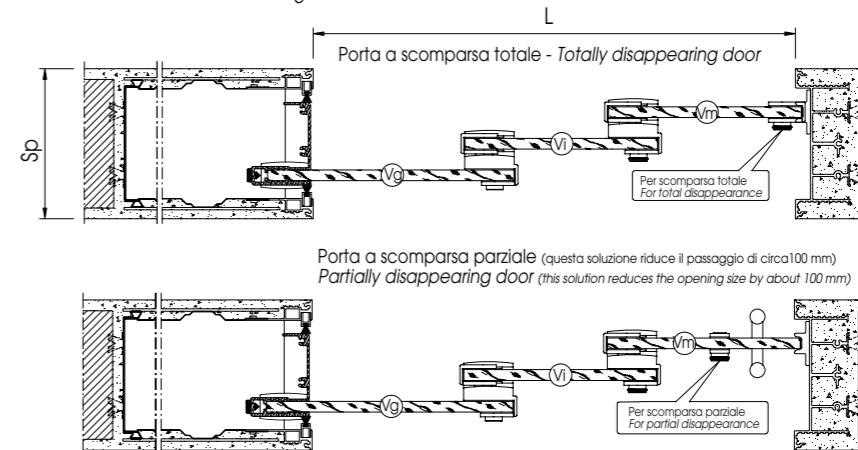

ARIA PER DUAL ARIA FOR DUAL

Eeguire sempre il rilievo misure prima di ordinare la porta
Always take measurements before ordering the door

ALLUMINIO ALUMINIUM
VETRO TEMPERATO TEMPERED GLASS

LUCE DI PASSAGGIO CLEAR OPENING SIZE	MISURA ANTA 1 DOOR MEASUREMENT 1	MISURA ANTA 2 DOOR MEASUREMENT 2	SPESORE PARETE FINISHED WALL
L x H	L4 x H4	L5 x H5	Sp
1200 x 2000 ÷ 2400	672 x 1987 ÷ 2387	610 x 1987 ÷ 2387	Intonaco Plaster 105
1400 x 2000 ÷ 2400	772 x 1987 ÷ 2387	710 x 1987 ÷ 2387	
1600 x 2000 ÷ 2400	872 x 1987 ÷ 2387	810 x 1987 ÷ 2387	

ARIA PER TRIAL ARIA FOR TRIAL

Eeguire sempre il rilievo misure prima di ordinare la porta
Always take measurements before ordering the door

ALLUMINIO ALUMINIUM
VETRO TEMPERATO TEMPERED GLASS

LUCE DI PASSAGGIO CLEAR OPENING SIZE	MISURA ANTA VM DOOR MEASUREMENT VM	MISURA ANTA VI DOOR MEASUREMENT VI	MISURA ANTA VG DOOR MEASUREMENT VG	SPESORE PARETE FINISHED WALL
L x H	L4 x H4	L5 x H5	L6 x H6	Sp
1650 x 2100	580 x 2087	580 x 2087	630 x 2087	Intonaco Plaster 140 Cartongesso Plasterboard 158
1800 x 2100	630 x 2087	630 x 2087	680 x 2087	
1950 x 2100	680 x 2087	680 x 2087	780 x 2087	
2100 x 2100	730 x 2087	730 x 2087	780 x 2087	
2250 x 2100	780 x 2087	780 x 2087	830 x 2087	
2400 x 2100	830 x 2087	830 x 2087	880 x 2087	
2550 x 2100	880 x 2087	880 x 2087	930 x 2087	
2700 x 2100	930 x 2087	930 x 2087	980 x 2087	
2850 x 2100	980 x 2087	980 x 2087	1030 x 2087	