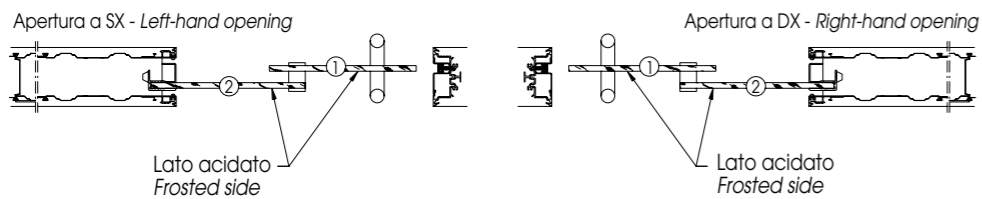

ARIA PER DUAL ARIA FOR DUAL

Eeguire sempre il rilievo misure prima di ordinare la porta
Always take measurements before ordering the door

ALLUMINIO ALUMINIUM
VETRO TEMPERATO TEMPERED GLASS

LUCE DI PASSAGGIO CLEAR OPENING SIZE	MISURA ANTA 1 DOOR MEASUREMENT 1	MISURA ANTA 2 DOOR MEASUREMENT 2	SPESORE PARETE FINISHED WALL
L x H	L4 x H4	L5 x H5	Sp
1200 x 2000 ÷ 2400	672 x 1987 ÷ 2387	610 x 1987 ÷ 2387	Intonaco Plaster 105
1400 x 2000 ÷ 2400	772 x 1987 ÷ 2387	710 x 1987 ÷ 2387	
1600 x 2000 ÷ 2400	872 x 1987 ÷ 2387	810 x 1987 ÷ 2387	

ARIA PER TRIAL ARIA FOR TRIAL

Eeguire sempre il rilievo misure prima di ordinare la porta
Always take measurements before ordering the door

ALLUMINIO ALUMINIUM
VETRO TEMPERATO TEMPERED GLASS

LUCE DI PASSAGGIO CLEAR OPENING SIZE	MISURA ANTA VM DOOR MEASUREMENT VM	MISURA ANTA VI DOOR MEASUREMENT VI	MISURA ANTA VG DOOR MEASUREMENT VG	SPESORE PARETE FINISHED WALL
L x H	L4 x H4	L5 x H5	L6 x H6	Sp
1650 x 2100	580 x 2087	580 x 2087	630 x 2087	Intonaco Plaster 140 Cartongesso Plasterboard 158
1800 x 2100	630 x 2087	630 x 2087	680 x 2087	
1950 x 2100	680 x 2087	680 x 2087	780 x 2087	
2100 x 2100	730 x 2087	730 x 2087	780 x 2087	
2250 x 2100	780 x 2087	780 x 2087	830 x 2087	
2400 x 2100	830 x 2087	830 x 2087	880 x 2087	
2550 x 2100	880 x 2087	880 x 2087	930 x 2087	
2700 x 2100	930 x 2087	930 x 2087	980 x 2087	
2850 x 2100	980 x 2087	980 x 2087	1030 x 2087	