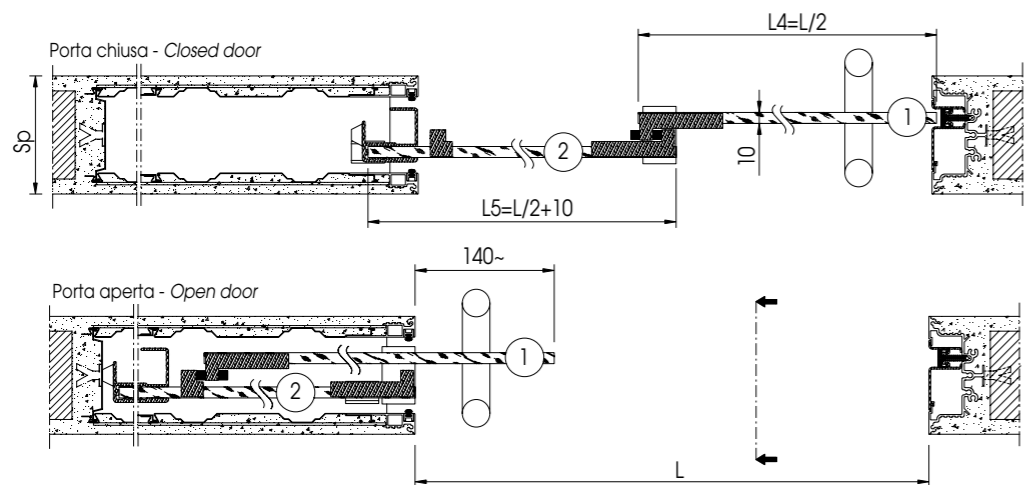

ARIA PER DUAL ARIA FOR DUAL

Eeguire sempre il rilievo misure prima di ordinare la porta
Always take measurements before ordering the door

ALLUMINIO ALUMINIUM
VETRO TEMPERATO TEMPERED GLASS

LUCE DI PASSAGGIO CLEAR OPENING SIZE	MISURA ANTA 1 DOOR MEASUREMENT 1	MISURA ANTA 2 DOOR MEASUREMENT 2	SPESORE PARETE FINISHED WALL
L x H	L4 x H4	L5 x H5	Sp
1200 x 2000 ÷ 2400	672 x 1987 ÷ 2387	610 x 1987 ÷ 2387	Intonaco Plaster 105
1400 x 2000 ÷ 2400	772 x 1987 ÷ 2387	710 x 1987 ÷ 2387	
1600 x 2000 ÷ 2400	872 x 1987 ÷ 2387	810 x 1987 ÷ 2387	

ARIA PER TRIAL ARIA FOR TRIAL

Eeguire sempre il rilievo misure prima di ordinare la porta
Always take measurements before ordering the door

ALLUMINIO ALUMINIUM
VETRO TEMPERATO TEMPERED GLASS

LUCE DI PASSAGGIO CLEAR OPENING SIZE	MISURA ANTA VM DOOR MEASUREMENT VM	MISURA ANTA VI DOOR MEASUREMENT VI	MISURA ANTA VG DOOR MEASUREMENT VG	SPESORE PARETE FINISHED WALL
L x H	L4 x H4	L5 x H5	L6 x H6	Sp
1650 x 2100	580 x 2087	580 x 2087	630 x 2087	Intonaco Plaster 140 Cartongesso Plasterboard 158
1800 x 2100	630 x 2087	630 x 2087	680 x 2087	
1950 x 2100	680 x 2087	680 x 2087	780 x 2087	
2100 x 2100	730 x 2087	730 x 2087	780 x 2087	
2250 x 2100	780 x 2087	780 x 2087	830 x 2087	
2400 x 2100	830 x 2087	830 x 2087	880 x 2087	
2550 x 2100	880 x 2087	880 x 2087	930 x 2087	
2700 x 2100	930 x 2087	930 x 2087	980 x 2087	
2850 x 2100	980 x 2087	980 x 2087	1030 x 2087	