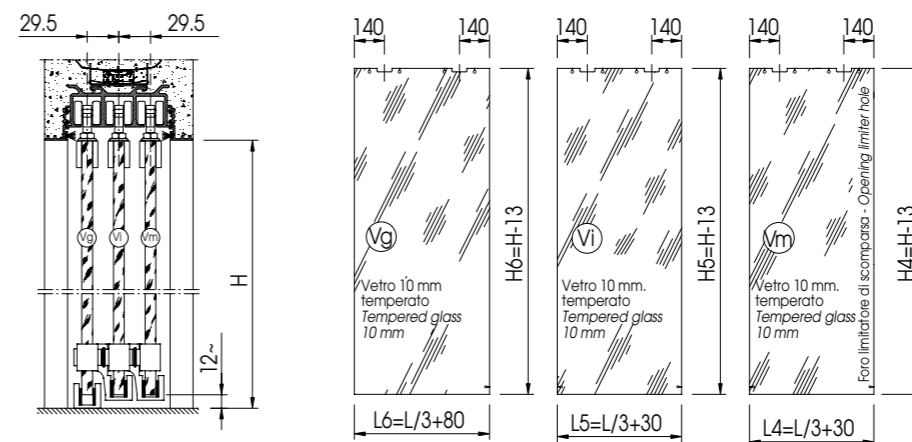

ARIA PER DUAL ARIA FOR DUAL

Eeguire sempre il rilievo misure prima di ordinare la porta
Always take measurements before ordering the door

ALLUMINIO ALUMINIUM
VETRO TEMPERATO TEMPERED GLASS

LUCE DI PASSAGGIO CLEAR OPENING SIZE	MISURA ANTA 1 DOOR MEASUREMENT 1	MISURA ANTA 2 DOOR MEASUREMENT 2	SPESORE PARETE FINISHED WALL
L x H	L4 x H4	L5 x H5	Sp
1200 x 2000 ÷ 2400	672 x 1987 ÷ 2387	610 x 1987 ÷ 2387	Intonaco Plaster 105
1400 x 2000 ÷ 2400	772 x 1987 ÷ 2387	710 x 1987 ÷ 2387	
1600 x 2000 ÷ 2400	872 x 1987 ÷ 2387	810 x 1987 ÷ 2387	

ARIA PER TRIAL ARIA FOR TRIAL

Eeguire sempre il rilievo misure prima di ordinare la porta
Always take measurements before ordering the door

ALLUMINIO ALUMINIUM
VETRO TEMPERATO TEMPERED GLASS

LUCE DI PASSAGGIO CLEAR OPENING SIZE	MISURA ANTA VM DOOR MEASUREMENT VM	MISURA ANTA VI DOOR MEASUREMENT VI	MISURA ANTA VG DOOR MEASUREMENT VG	SPESORE PARETE FINISHED WALL
L x H	L4 x H4	L5 x H5	L6 x H6	Sp
1650 x 2100	580 x 2087	580 x 2087	630 x 2087	Intonaco Plaster 140 Cartongesso Plasterboard 158
1800 x 2100	630 x 2087	630 x 2087	680 x 2087	
1950 x 2100	680 x 2087	680 x 2087	780 x 2087	
2100 x 2100	730 x 2087	730 x 2087	780 x 2087	
2250 x 2100	780 x 2087	780 x 2087	830 x 2087	
2400 x 2100	830 x 2087	830 x 2087	880 x 2087	
2550 x 2100	880 x 2087	880 x 2087	930 x 2087	
2700 x 2100	930 x 2087	930 x 2087	980 x 2087	
2850 x 2100	980 x 2087	980 x 2087	1030 x 2087	