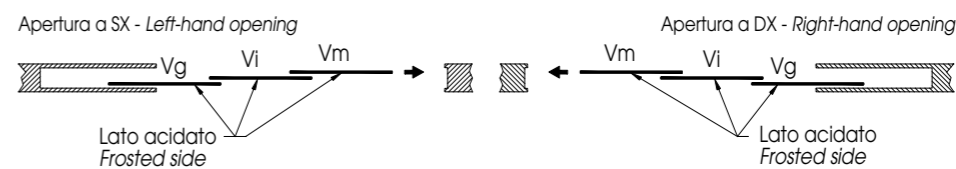

ARIA PER DUAL ARIA FOR DUAL

Eeguire sempre il rilievo misure prima di ordinare la porta
Always take measurements before ordering the door

ALLUMINIO ALUMINIUM
VETRO TEMPERATO TEMPERED GLASS

LUCE DI PASSAGGIO CLEAR OPENING SIZE	MISURA ANTA 1 DOOR MEASUREMENT 1	MISURA ANTA 2 DOOR MEASUREMENT 2	SPESORE PARETE FINISHED WALL
L x H	L4 x H4	L5 x H5	Sp
1200 x 2000 ÷ 2400	672 x 1987 ÷ 2387	610 x 1987 ÷ 2387	Intonaco Plaster 105
1400 x 2000 ÷ 2400	772 x 1987 ÷ 2387	710 x 1987 ÷ 2387	
1600 x 2000 ÷ 2400	872 x 1987 ÷ 2387	810 x 1987 ÷ 2387	

ARIA PER TRIAL ARIA FOR TRIAL

Eeguire sempre il rilievo misure prima di ordinare la porta
Always take measurements before ordering the door

ALLUMINIO ALUMINIUM
VETRO TEMPERATO TEMPERED GLASS

LUCE DI PASSAGGIO CLEAR OPENING SIZE	MISURA ANTA VM DOOR MEASUREMENT VM	MISURA ANTA VI DOOR MEASUREMENT VI	MISURA ANTA VG DOOR MEASUREMENT VG	SPESORE PARETE FINISHED WALL
L x H	L4 x H4	L5 x H5	L6 x H6	Sp
1650 x 2100	580 x 2087	580 x 2087	630 x 2087	Intonaco Plaster 140 Cartongesso Plasterboard 158
1800 x 2100	630 x 2087	630 x 2087	680 x 2087	
1950 x 2100	680 x 2087	680 x 2087	780 x 2087	
2100 x 2100	730 x 2087	730 x 2087	780 x 2087	
2250 x 2100	780 x 2087	780 x 2087	830 x 2087	
2400 x 2100	830 x 2087	830 x 2087	880 x 2087	
2550 x 2100	880 x 2087	880 x 2087	930 x 2087	
2700 x 2100	930 x 2087	930 x 2087	980 x 2087	
2850 x 2100	980 x 2087	980 x 2087	1030 x 2087	