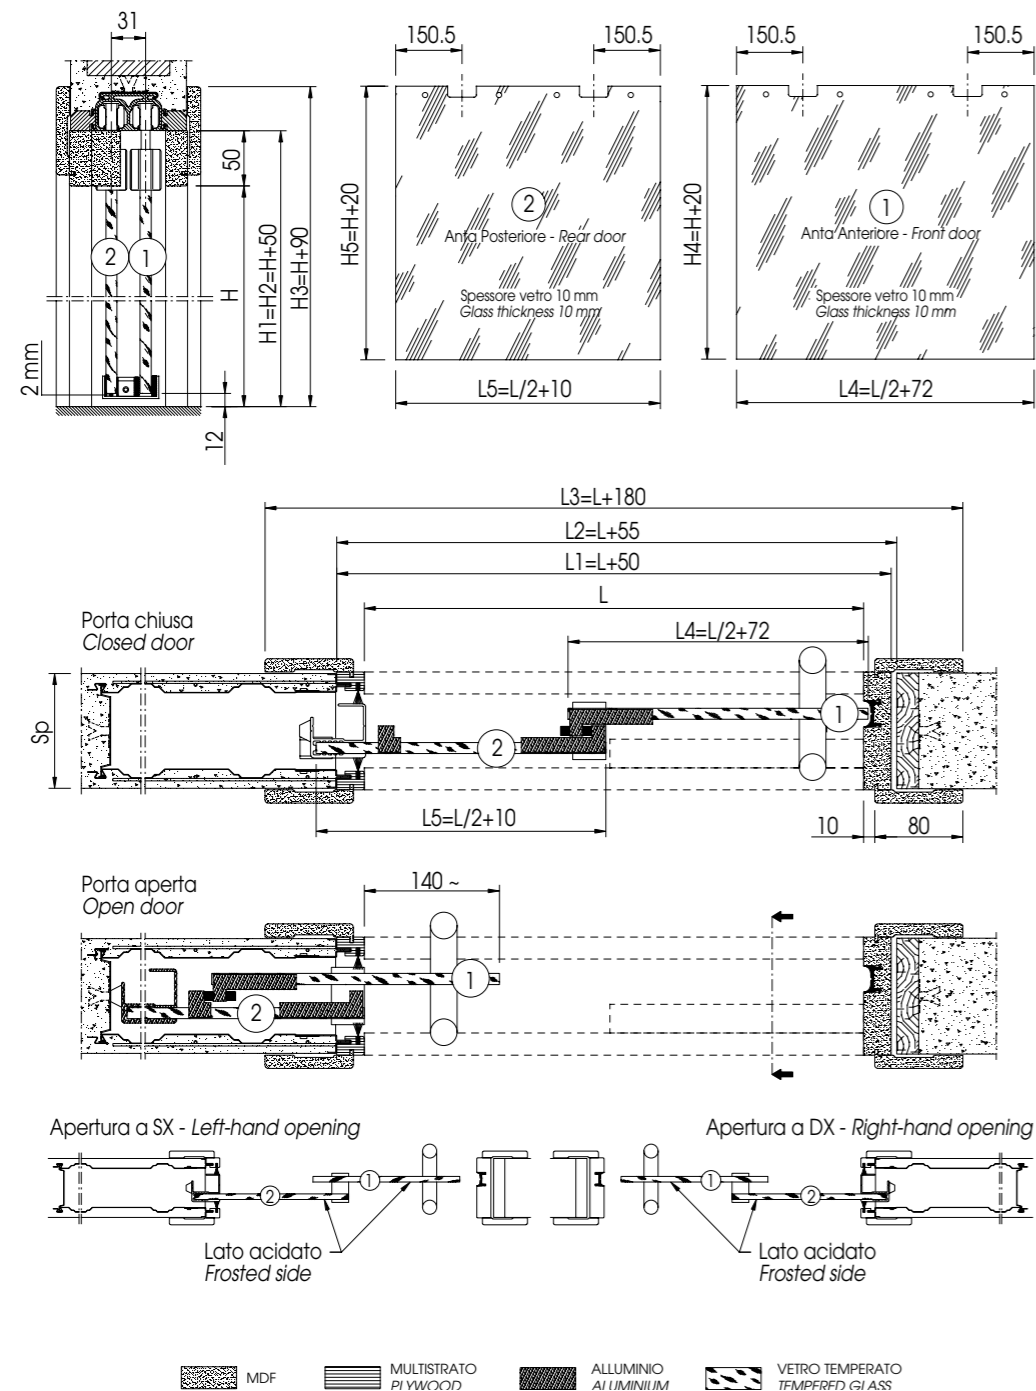

# ARIA PER REMIX ARIA FOR REMIX

LUCE DI PASSAGGIO CLEAR OPENING SIZE	ESTERNO TELAIO FRAME EXTERIOR	LUCE VANO OPENING DIMENSIONS	INGOMBRI COPRIFILI EDGING TRIM DIMENSIONS	MISURA ANTA 1 DOOR MEASUREMENT 1	MISURA ANTA 2 DOOR MEASUREMENT 2	SPESSORE PARETE FINISHED WALL
L x H	L1 x H1	L2 x H2	L3 x H3	L4 x H4	L5 x H5	Sp
1200x2000÷2400	1250x2050÷2450	1255x2050÷2450	1380x2090÷2490	672x2020÷2420	610x2020÷2420	Intonaco Plaster 105
1400x2000÷2400	1450x2050÷2450	1455x2050÷2450	1580x2090÷2490	772x2020÷2420	710x2020÷2420	
1650x2000÷2400	1650x2050÷2450	1655x2050÷2450	1780x2090÷2490	872x2020÷2420	810x2020÷2420	