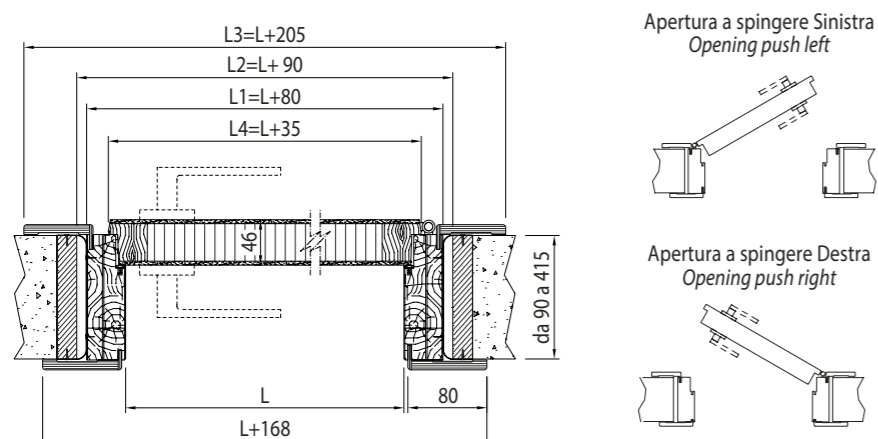

# LACCATE LACQUERED

MDF ABETE GIUNTATO JOINTED FIR STRUTTURA ALVEOLARE A NIDO D'APE HONEYCOMB HOLLOW-CORE STRUCTURE

| LUCE DI PASSAGGIO<br>CLEAR OPENING SIZE | ESTERNO TELAIO<br>FRAME EXTERIOR | LUCE VANO<br>OPENING DIMENSIONS | INGOMBRI COPRIFILI<br>EDGING TRIM DIMENSIONS | MISURA ANTA<br>DOOR MEASUREMENT |
|---|----------------------------------|---------------------------------|--|---------------------------------|
| L x H                                   | L1 x H1                          | L2 x H2                         | L3 x H3                                      | L4 x H4                         |
| 600 x 1800 ÷ 2700                       | 680 x 1840 ÷ 2740                | 690 x 1845 ÷ 2745               | 805 x 1903 ÷ 2803                            | 635 x 1815 / 2715               |
| 700 x 1800 ÷ 2700                       | 780 x 1840 ÷ 2740                | 790 x 1845 ÷ 2745               | 905 x 1903 ÷ 2803                            | 735 x 1815 / 2715               |
| 800 x 1800 ÷ 2700                       | 880 x 1840 ÷ 2740                | 890 x 1845 ÷ 2745               | 1005 x 1903 ÷ 2803                           | 835 x 1815 / 2715               |
| 900 x 1800 ÷ 2700                       | 980 x 1840 ÷ 2740                | 990 x 1845 ÷ 2745               | 1105 x 1903 ÷ 2803                           | 935 x 1815 / 2715               |
| 1000 x 1800 ÷ 2700                      | 1080 x 1840 ÷ 2740               | 1090 x 1845 ÷ 2745              | 1205 x 1903 ÷ 2803                           | 1035 x 1815 / 2715              |