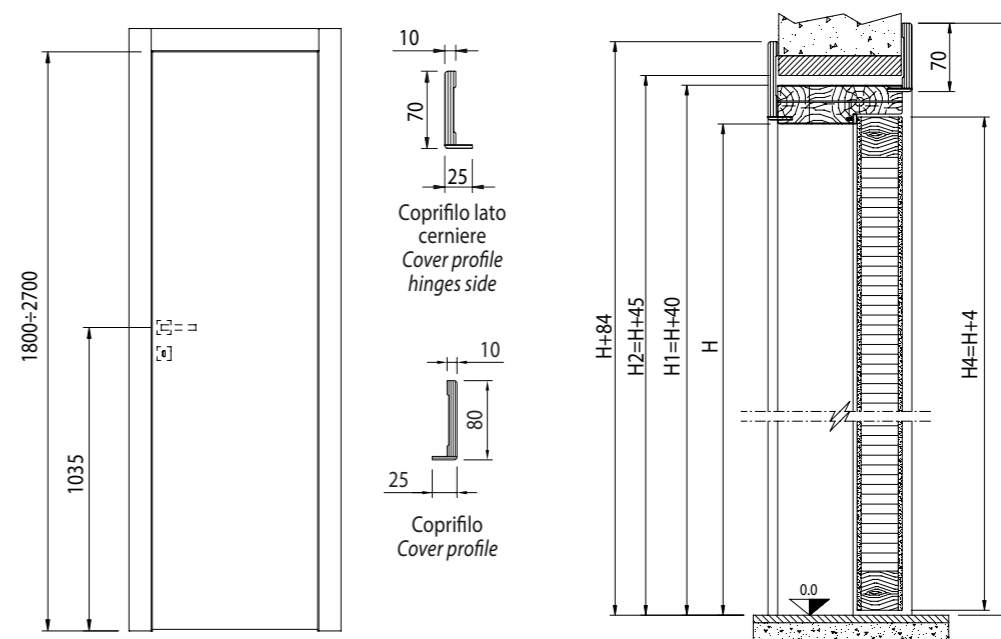

LACCATE CON CERNIERA A SCOMPARSA LACQUERED WITH CONCEALED HINGES SINGOLA SINGLE

MDF ABETE GIUNTATO JOINTED FIR STRUTTURA ALVEOLARE A NIDO D'APE HONEYCOMB HOLLOW-CORE STRUCTURE

LUCE DI PASSAGGIO CLEAR OPENING SIZE	ESTERNO TELAIO FRAME EXTERIOR	LUCE VANO OPENING DIMENSIONS	INGOMBRI COPRIFILI EDGING TRIM DIMENSIONS	MISURA ANTA DOOR MEASUREMENT
L x H	L1 x H1	L2 x H2	L3 x H3	L4 x H4
600 x 1800 ÷ 2700	680 x 1840 ÷ 2740	690 x 1845 ÷ 2745	805 x 1903 ÷ 2803	615 x 1804 / 2704
700 x 1800 ÷ 2700	780 x 1840 ÷ 2740	790 x 1845 ÷ 2745	905 x 1903 ÷ 2803	715 x 1804 / 2704
800 x 1800 ÷ 2700	880 x 1840 ÷ 2740	890 x 1845 ÷ 2745	1005 x 1903 ÷ 2803	815 x 1804 / 2704
900 x 1800 ÷ 2700	980 x 1840 ÷ 2740	990 x 1845 ÷ 2745	1105 x 1903 ÷ 2803	915 x 1804 / 2704
1000 x 1800 ÷ 2700	1080 x 1840 ÷ 2740	1090 x 1845 ÷ 2745	1205 x 1903 ÷ 2803	1015 x 1804 / 2704