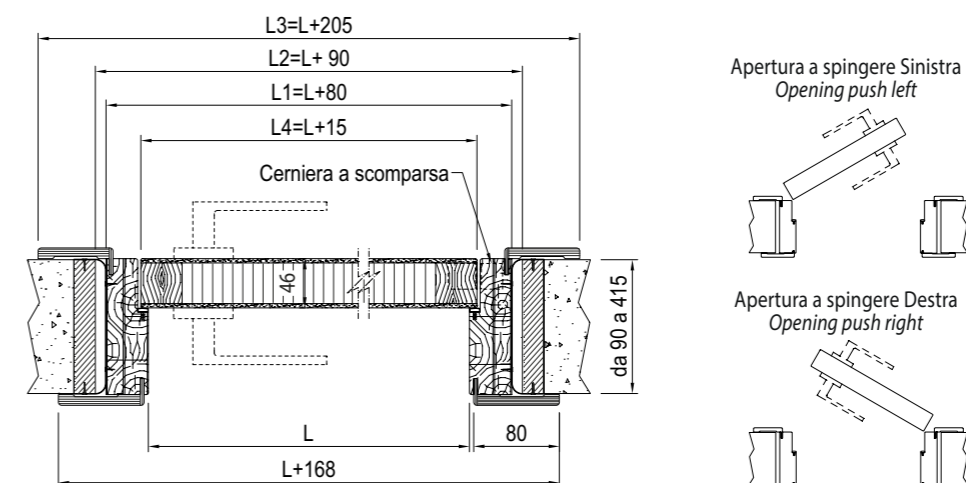

LACCATE CON CERNIERA A SCOMPARSA LACQUERED WITH CONCEALED HINGES SINGOLA SINGLE

MDF ABETE GIUNTATO JOINTED FIR STRUTTURA ALVEOLARE A NIDO D'APE HONEYCOMB HOLLOW-CORE STRUCTURE

LUCE DI PASSAGGIO CLEAR OPENING SIZE	ESTERNO TELAIO FRAME EXTERIOR	LUCE VANO OPENING DIMENSIONS	INGOMBRI COPRIFILI EDGING TRIM DIMENSIONS	MISURA ANTA DOOR MEASUREMENT
L x H	L1 x H1	L2 x H2	L3 x H3	L4 x H4
600 x 1800 ÷ 2700	680 x 1840 ÷ 2740	690 x 1845 ÷ 2745	805 x 1903 ÷ 2803	615 x 1804 / 2704
700 x 1800 ÷ 2700	780 x 1840 ÷ 2740	790 x 1845 ÷ 2745	905 x 1903 ÷ 2803	715 x 1804 / 2704
800 x 1800 ÷ 2700	880 x 1840 ÷ 2740	890 x 1845 ÷ 2745	1005 x 1903 ÷ 2803	815 x 1804 / 2704
900 x 1800 ÷ 2700	980 x 1840 ÷ 2740	990 x 1845 ÷ 2745	1105 x 1903 ÷ 2803	915 x 1804 / 2704
1000 x 1800 ÷ 2700	1080 x 1840 ÷ 2740	1090 x 1845 ÷ 2745	1205 x 1903 ÷ 2803	1015 x 1804 / 2704