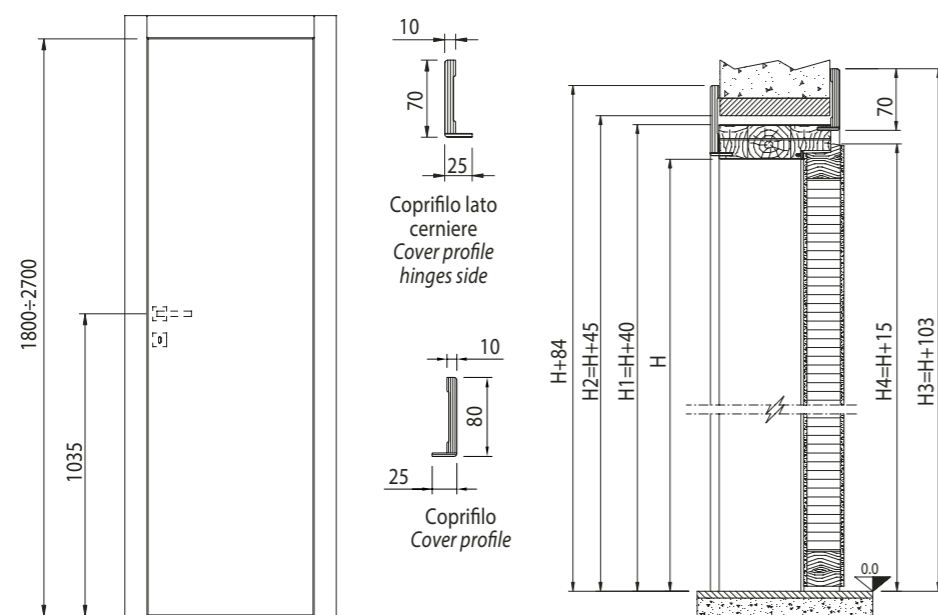

# LACCATE LACQUERED

MDF ABETE GIUNTATO JOINTED FIR STRUTTURA ALVEOLARE A NIDO D'APE HONEYCOMB HOLLOW-CORE STRUCTURE

| LUCE DI PASSAGGIO<br>CLEAR OPENING SIZE | ESTERNO TELAIO<br>FRAME EXTERIOR | LUCE VANO<br>OPENING DIMENSIONS | INGOMBRI COPRIFILI<br>EDGING TRIM DIMENSIONS | MISURA ANTA<br>DOOR MEASUREMENT |
|---|----------------------------------|---------------------------------|--|---------------------------------|
| L x H                                   | L1 x H1                          | L2 x H2                         | L3 x H3                                      | L4 x H4                         |
| 600 x 1800 ÷ 2700                       | 680 x 1840 ÷ 2740                | 690 x 1845 ÷ 2745               | 805 x 1903 ÷ 2803                            | 635 x 1815 / 2715               |
| 700 x 1800 ÷ 2700                       | 780 x 1840 ÷ 2740                | 790 x 1845 ÷ 2745               | 905 x 1903 ÷ 2803                            | 735 x 1815 / 2715               |
| 800 x 1800 ÷ 2700                       | 880 x 1840 ÷ 2740                | 890 x 1845 ÷ 2745               | 1005 x 1903 ÷ 2803                           | 835 x 1815 / 2715               |
| 900 x 1800 ÷ 2700                       | 980 x 1840 ÷ 2740                | 990 x 1845 ÷ 2745               | 1105 x 1903 ÷ 2803                           | 935 x 1815 / 2715               |
| 1000 x 1800 ÷ 2700                      | 1080 x 1840 ÷ 2740               | 1090 x 1845 ÷ 2745              | 1205 x 1903 ÷ 2803                           | 1035 x 1815 / 2715              |