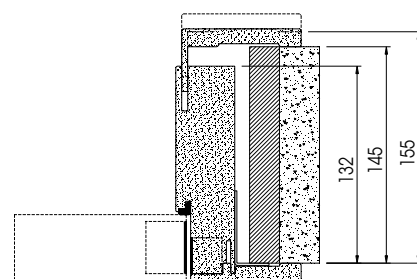

LAMINATE LAMINATED

Tavolato 72 Sp. parete min. 92 max. 95
Board 72, wall thickness min. 92 max. 95

Tavolato 102 Sp. parete min. 102 max. 125
Board 102, wall thickness min. 102 max. 125

Tavolato 132 Sp. parete min. 132 max. 155
Board 132, wall thickness min. 132 max. 155

LUCE DI PASSAGGIO CLEAR OPENING SIZE	ESTERNO TELAIO FRAME EXTERIOR	LUCE MINIMA VANO MINIMUM OPENING DIMENSIONS	INGOMBRI COPRIFILI EDGING TRIM DIMENSIONS	MISURA ANTA DOOR MEASUREMENT
L x H	L1 x H1	L2 x H2	L3 x H3	L4 x H4
600 x 2000 / 2100	680 x 2040 / 2140	690 x 2045 / 2145	768 x 2084 / 2184	615 x 2002 / 2102
700 x 2000 / 2100	780 x 2040 / 2140	790 x 2045 / 2145	868 x 2084 / 2184	715 x 2002 / 2102
800 x 2000 / 2100	880 x 2040 / 2140	890 x 2045 / 2145	968 x 2084 / 2184	815 x 2002 / 2102
900 x 2000 / 2100	980 x 2040 / 2140	990 x 2045 / 2145	1068 x 2084 / 2184	915 x 2002 / 2102
1000 x 2000 / 2100	1080 x 2040 / 2140	1090 x 2045 / 2145	1168 x 2084 / 2184	1015 x 2002 / 2102