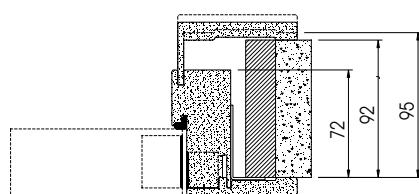

LAMINATE LAMINATED

Tavolato 72 Sp. parete min. 92 max. 95
Board 72, wall thickness min. 92 max. 95

Tavolato 102 Sp. parete min. 102 max. 125
Board 102, wall thickness min. 102 max. 125

Tavolato 132 Sp. parete min. 132 max. 155
Board 132, wall thickness min. 132 max. 155

LUCE DI PASSAGGIO CLEAR OPENING SIZE	ESTERNO TELAIO FRAME EXTERIOR	LUCE MINIMA VANO MINIMUM OPENING DIMENSIONS	INGOMBRI COPRIFILI EDGING TRIM DIMENSIONS	MISURA ANTA DOOR MEASUREMENT
L x H	L1 x H1	L2 x H2	L3 x H3	L4 x H4
600 x 2000 / 2100	680 x 2040 / 2140	690 x 2045 / 2145	768 x 2084 / 2184	615 x 2002 / 2102
700 x 2000 / 2100	780 x 2040 / 2140	790 x 2045 / 2145	868 x 2084 / 2184	715 x 2002 / 2102
800 x 2000 / 2100	880 x 2040 / 2140	890 x 2045 / 2145	968 x 2084 / 2184	815 x 2002 / 2102
900 x 2000 / 2100	980 x 2040 / 2140	990 x 2045 / 2145	1068 x 2084 / 2184	915 x 2002 / 2102
1000 x 2000 / 2100	1080 x 2040 / 2140	1090 x 2045 / 2145	1168 x 2084 / 2184	1015 x 2002 / 2102