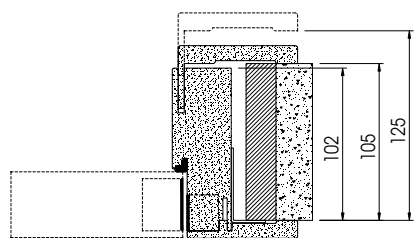

LAMINATE LAMINATED

Tavolato 72 Sp. parete min. 92 max. 95
Board 72, wall thickness min. 92 max. 95

Tavolato 102 Sp. parete min. 102 max. 125
Board 102, wall thickness min. 102 max. 125

Tavolato 132 Sp. parete min. 132 max. 155
Board 132, wall thickness min. 132 max. 155

LUCE DI PASSAGGIO CLEAR OPENING SIZE	ESTERNO TELAIO FRAME EXTERIOR	LUCE MINIMA VANO MINIMUM OPENING DIMENSIONS	INGOMBRI COPRIFILI EDGING TRIM DIMENSIONS	MISURA ANTA DOOR MEASUREMENT
L x H	L1 x H1	L2 x H2	L3 x H3	L4 x H4
600 x 2000 / 2100	680 x 2040 / 2140	690 x 2045 / 2145	768 x 2084 / 2184	615 x 2002 / 2102
700 x 2000 / 2100	780 x 2040 / 2140	790 x 2045 / 2145	868 x 2084 / 2184	715 x 2002 / 2102
800 x 2000 / 2100	880 x 2040 / 2140	890 x 2045 / 2145	968 x 2084 / 2184	815 x 2002 / 2102
900 x 2000 / 2100	980 x 2040 / 2140	990 x 2045 / 2145	1068 x 2084 / 2184	915 x 2002 / 2102
1000 x 2000 / 2100	1080 x 2040 / 2140	1090 x 2045 / 2145	1168 x 2084 / 2184	1015 x 2002 / 2102