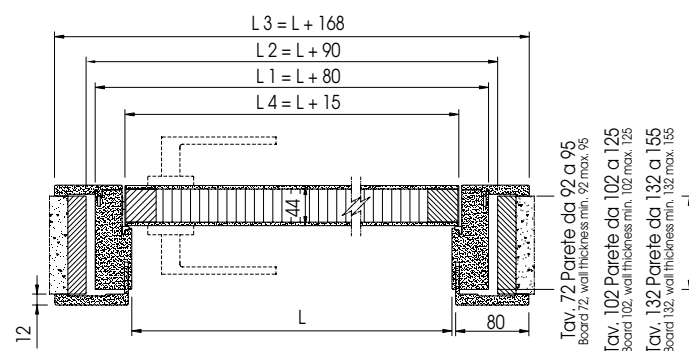

LAMINATE LAMINATED

Tavolato 72 Sp. parete min. 92 max. 95
Board 72, wall thickness min. 92 max. 95

Tavolato 102 Sp. parete min. 102 max. 125
Board 102, wall thickness min. 102 max. 125

Tavolato 132 Sp. parete min. 132 max. 155
Board 132, wall thickness min. 132 max. 155

LUCE DI PASSAGGIO CLEAR OPENING SIZE	ESTERNO TELAIO FRAME EXTERIOR	LUCE MINIMA VANO MINIMUM OPENING DIMENSIONS	INGOMBRI COPRIFILI EDGING TRIM DIMENSIONS	MISURA ANTA DOOR MEASUREMENT
L x H	L1 x H1	L2 x H2	L3 x H3	L4 x H4
600 x 2000 / 2100	680 x 2040 / 2140	690 x 2045 / 2145	768 x 2084 / 2184	615 x 2002 / 2102
700 x 2000 / 2100	780 x 2040 / 2140	790 x 2045 / 2145	868 x 2084 / 2184	715 x 2002 / 2102
800 x 2000 / 2100	880 x 2040 / 2140	890 x 2045 / 2145	968 x 2084 / 2184	815 x 2002 / 2102
900 x 2000 / 2100	980 x 2040 / 2140	990 x 2045 / 2145	1068 x 2084 / 2184	915 x 2002 / 2102
1000 x 2000 / 2100	1080 x 2040 / 2140	1090 x 2045 / 2145	1168 x 2084 / 2184	1015 x 2002 / 2102