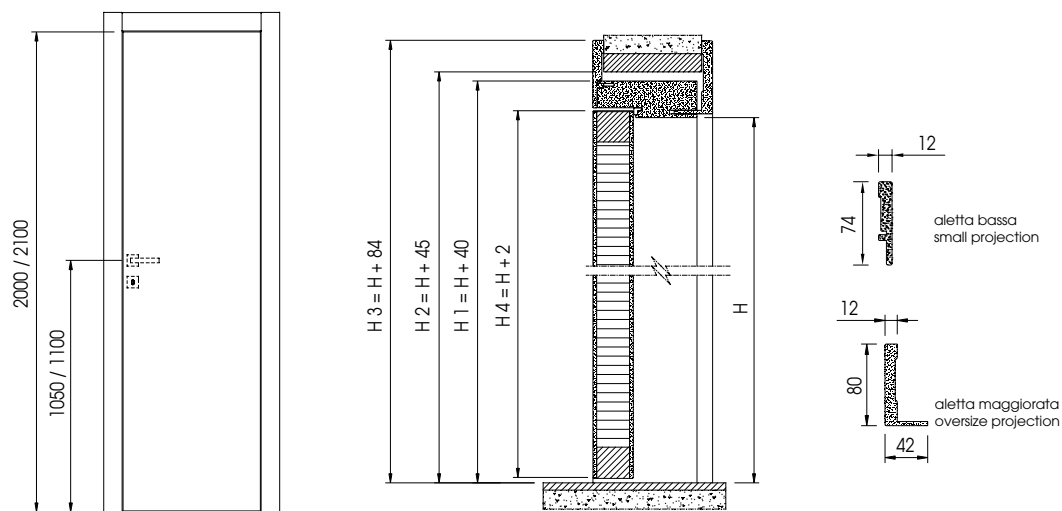

LAMINATE LAMINATED

Tavolato 72 Sp. parete min. 92 max. 95
Board 72, wall thickness min. 92 max. 95

Tavolato 102 Sp. parete min. 102 max. 125
Board 102, wall thickness min. 102 max. 125

Tavolato 132 Sp. parete min. 132 max. 155
Board 132, wall thickness min. 132 max. 155

LUCE DI PASSAGGIO CLEAR OPENING SIZE	ESTERNO TELAIO FRAME EXTERIOR	LUCE MINIMA VANO MINIMUM OPENING DIMENSIONS	INGOMBRI COPRIFILI EDGING TRIM DIMENSIONS	MISURA ANTA DOOR MEASUREMENT
L x H	L1 x H1	L2 x H2	L3 x H3	L4 x H4
600 x 2000 / 2100	680 x 2040 / 2140	690 x 2045 / 2145	768 x 2084 / 2184	615 x 2002 / 2102
700 x 2000 / 2100	780 x 2040 / 2140	790 x 2045 / 2145	868 x 2084 / 2184	715 x 2002 / 2102
800 x 2000 / 2100	880 x 2040 / 2140	890 x 2045 / 2145	968 x 2084 / 2184	815 x 2002 / 2102
900 x 2000 / 2100	980 x 2040 / 2140	990 x 2045 / 2145	1068 x 2084 / 2184	915 x 2002 / 2102
1000 x 2000 / 2100	1080 x 2040 / 2140	1090 x 2045 / 2145	1168 x 2084 / 2184	1015 x 2002 / 2102