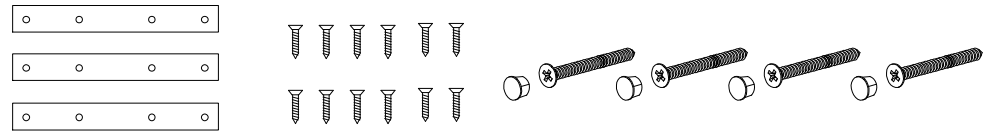

PORTA SCORREVOLE CON STIPITE
 PORTE COULISSANTE AVEC HABILLAGE
 PUERTA CORREDERA CON JAMBA
 SLIDING DOOR CON DOORPOST
 SCHIEBETÜR MIT ZARGE

SINGOLA
 SIMPLE
 SIMPLE
 SINGLE
 EINZELN

5 x M

 SPAZZOLINI
 BALAIS ANTI-POUSSIÈRE
 CEPILLOS
 DUST GUARDS
 BÜRSTEN

 GUARNIZIONI
 JOINTS
 JUNTAS
 SEALING STRIPS
 DICHTUNGEN

ALETTA COPRIFILO DA RIFILARE IN FASE DI INSTALLAZIONE
 L'AILETTE DU COUVRE-JOINT DOIT ÊTRE RÉDUITE EN PHASE D'INSTALLATION
 PATILLA TAPAJUNTAS PARA RECORTAR EN LA FASE DE INSTALACIÓN
 EDGING TRIM WING TO BE TRIMMED DURING INSTALLATION
 RANDEINFASSUNG WÄHREND DER MONTAGE ZUSCHNEIDEN

TAGLIARE
 COUPER
 CORTAR
 CUT
 SCHNEIDEN

Silicone
 Silicone
 Silicona
 Silicone
 Silikon

GUARNIZIONI
JOINTS
JUNTAS
SEALING STRIPS
DICHTUNGEN

PORTA SCORREVOLE CON STIPITE
PORTE COULISSANTE AVEC HABILLAGE
PUERTA CORREDERA CON JAMBA
SLIDING DOOR CON DOORPOST
SCHIEBETÜR MIT ZARGE