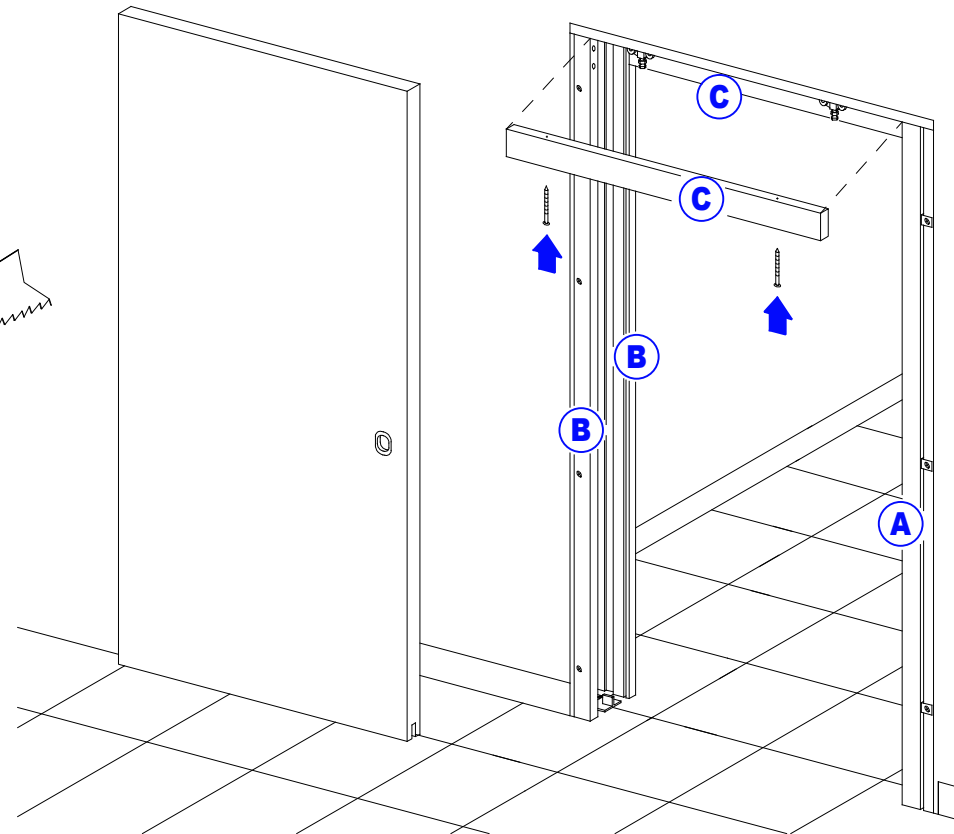

PORTA SCORREVOLE CON STIPITE
 PORTE COULISSANTE AVEC HABILLAGE
 PUERTA CORREDERA CON JAMBA
 SLIDING DOOR CON DOORPOST
 SCHIEBETÜR MIT ZARGE

SINGOLA
 SIMPLE
 SIMPLE
 SINGLE
 EINZELN

5 x M

 SPAZZOLINI
 BALAIS ANTI-POUSSIÈRE
 CEPILLOS
 DUST GUARDS
 BÜRSTEN

 GUARNIZIONI
 JOINTS
 JUNTAS
 SEALING STRIPS
 DICHTUNGEN

ALETTA COPRIFILO DA RIFILARE IN FASE DI INSTALLAZIONE
 L'AILETTE DU COUVRE-JOINT DOIT ÊTRE RÉDUITE EN PHASE D'INSTALLATION
 PATILLA TAPAJUNTAS PARA RECORTAR EN LA FASE DE INSTALACIÓN
 EDGING TRIM WING TO BE TRIMMED DURING INSTALLATION
 RANDEINFASSUNG WÄHREND DER MONTAGE ZUSCHNEIDEN

TAGLIARE
 COUPER
 CORTAR
 CUT
 SCHNEIDEN

Silicone
 Silicone
 Silicona
 Silicone
 Silikon

GUARNIZIONI
JOINTS
JUNTAS
SEALING STRIPS
DICHTUNGEN

PORTA SCORREVOLE CON STIPITE
PORTE COULISSANTE AVEC HABILLAGE
PUERTA CORREDERA CON JAMBA
SLIDING DOOR CON DOORPOST
SCHIEBETÜR MIT ZARGE