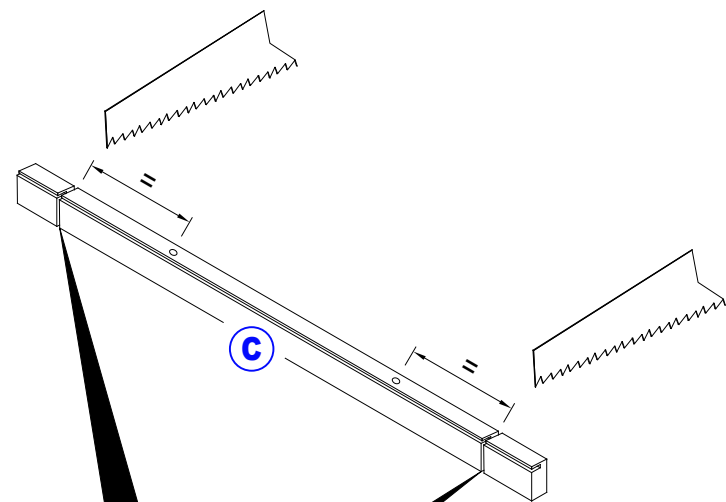

PORTA SCORREVOLE CON STIPITE
 PORTE COULISSANTE AVEC HABILLAGE
 PUERTA CORREDERA CON JAMBA
 SLIDING DOOR CON DOORPOST
 SCHIEBETÜR MIT ZARGE

SINGOLA
 SIMPLE
 SIMPLE
 SINGLE
 EINZELN

5 x M

 SPAZZOLINI
 BALAIS ANTI-POUSSIÈRE
 CEPILLOS
 DUST GUARDS
 BÜRSTEN

 GUARNIZIONI
 JOINTS
 JUNTAS
 SEALING STRIPS
 DICHTUNGEN

ALETTA COPRIFILO DA RIFILARE IN FASE DI INSTALLAZIONE
 L'AILETTE DU COUVRE-JOINT DOIT ÊTRE RÉDUITE EN PHASE D'INSTALLATION
 PATILLA TAPAJUNTAS PARA RECORTAR EN LA FASE DE INSTALACIÓN
 EDGING TRIM WING TO BE TRIMMED DURING INSTALLATION
 RANDEINFASSUNG WÄHREND DER MONTAGE ZUSCHNEIDEN