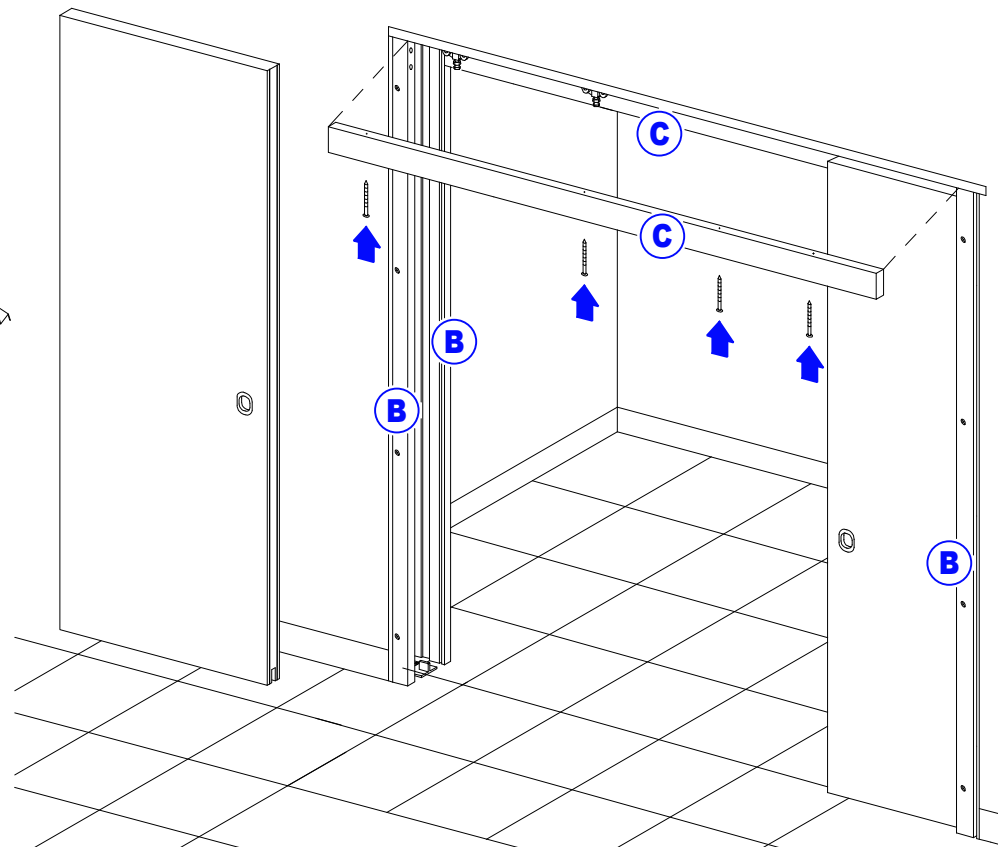

Silicone
Silicone
Silicona
Silicone
Silikon