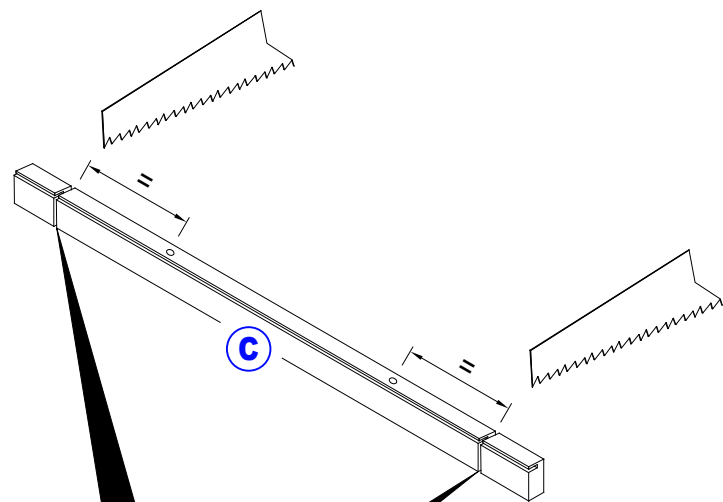

 GUARNIZIONI
 JOINTS
 JUNTAS
 SEALING STRIPS
 DICHTUNGEN

ALETTA COPRIFILO DA RIFILARE IN FASE DI INSTALLAZIONE
 L'AILETTE DU COUVRE-JOINT DOIT ÊTRE RÉDUITE EN PHASE D'INSTALLATION
 PATILLA TAPAJUNTAS PARA RECORTAR EN LA FASE DE INSTALACIÓN
 EDGING TRIM WING TO BE TRIMMED DURING INSTALLATION
 RANDEINFASSUNG WÄHREND DER MONTAGE ZUSCHNEIDEN

DOPPIA
DOUBLE
DOBLE
DOUBLE
DOPPELT

SPAZZOLINI
BALAIS ANTI-POUSSIÈRE
CEPILLOS
DUST GUARDS
BÜRSTEN

6 x M

ALETTA COPRIFILO DA RIFILARE IN FASE DI INSTALLAZIONE
L'AILLETTE DU COUVRE-JOINT DOIT ÊTRE RÉDUITE EN PHASE D'INSTALLATION
PATILLA TAPAJUNTAS PARA RECORTAR EN LA FASE DE INSTALACIÓN
EDGING TRIM WING TO BE TRIMMED DURING INSTALLATION
RANDEINFASSUNG WÄHREND DER MONTAGE ZUSCHNEIDEN