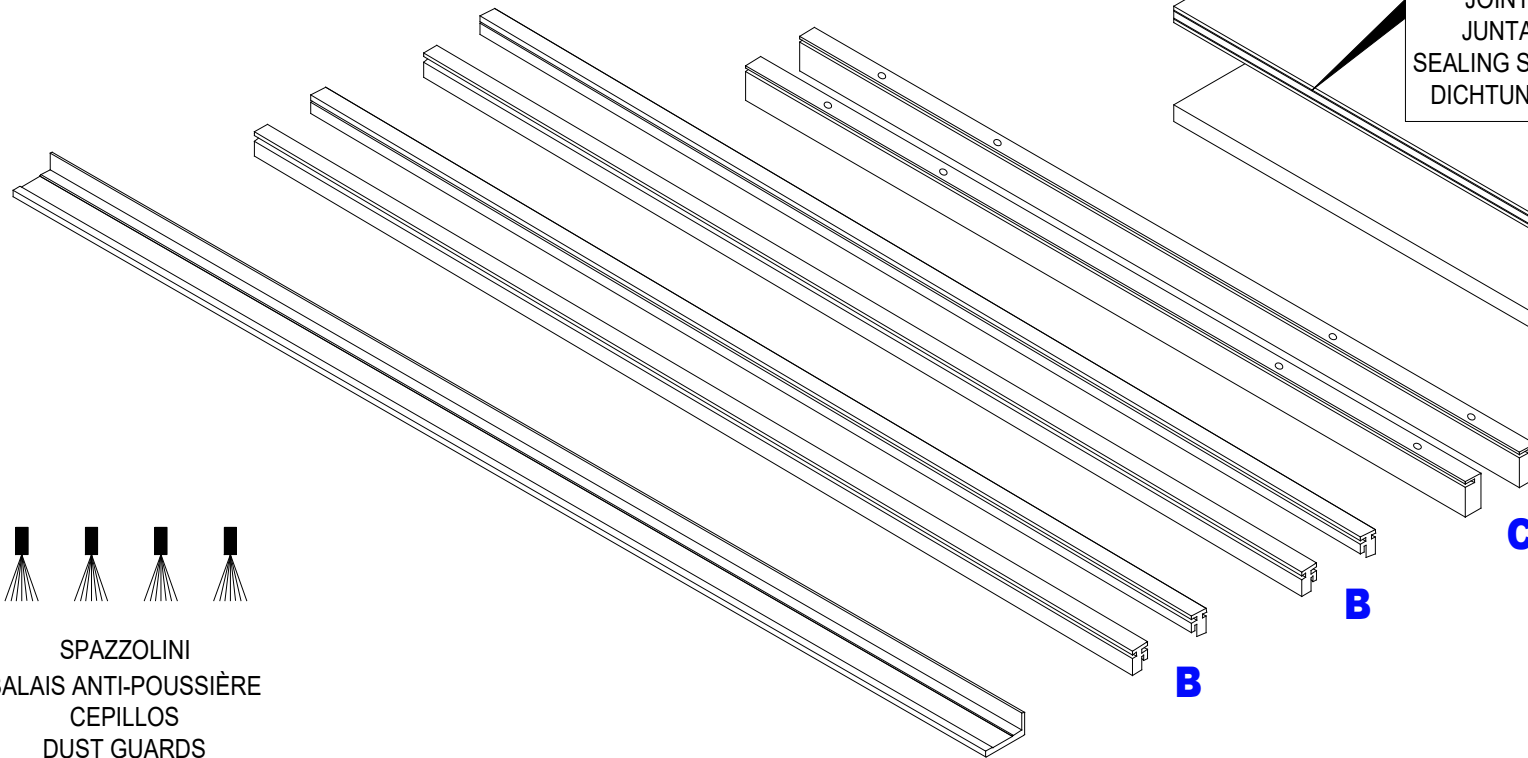

PORTA SCORREVOLE CON STIPITE
 PORTE COULISSANTE AVEC HABILLAGE
 PUERTA CORREDERA CON JAMBA
 SLIDING DOOR CON DOORPOST
 SCHIEBETÜR MIT ZARGE

SINGOLA
 SIMPLE
 SIMPLE
 SINGLE
 EINZELN

5 x M

 SPAZZOLINI
 BALAIS ANTI-POUSSIÈRE
 CEPILLOS
 DUST GUARDS
 BÜRSTEN

 GUARNIZIONI
 JOINTS
 JUNTAS
 SEALING STRIPS
 DICHTUNGEN

ALETTA COPRIFILO DA RIFILARE IN FASE DI INSTALLAZIONE
 L'AILETTE DU COUVRE-JOINT DOIT ÊTRE RÉDUITE EN PHASE D'INSTALLATION
 PATILLA TAPAJUNTAS PARA RECORTAR EN LA FASE DE INSTALACIÓN
 EDGING TRIM WING TO BE TRIMMED DURING INSTALLATION
 RANDEINFASSUNG WÄHREND DER MONTAGE ZUSCHNEIDEN

TAGLIARE
 COUPER
 CORTAR
 CUT
 SCHNEIDEN

Silicone
 Silicone
 Silicona
 Silicone
 Silikon

GUARNIZIONI
JOINTS
JUNTAS
SEALING STRIPS
DICHTUNGEN

PORTA SCORREVOLE CON STIPITE
PORTE COULISSANTE AVEC HABILLAGE
PUERTA CORREDERA CON JAMBA
SLIDING DOOR CON DOORPOST
SCHIEBETÜR MIT ZARGE