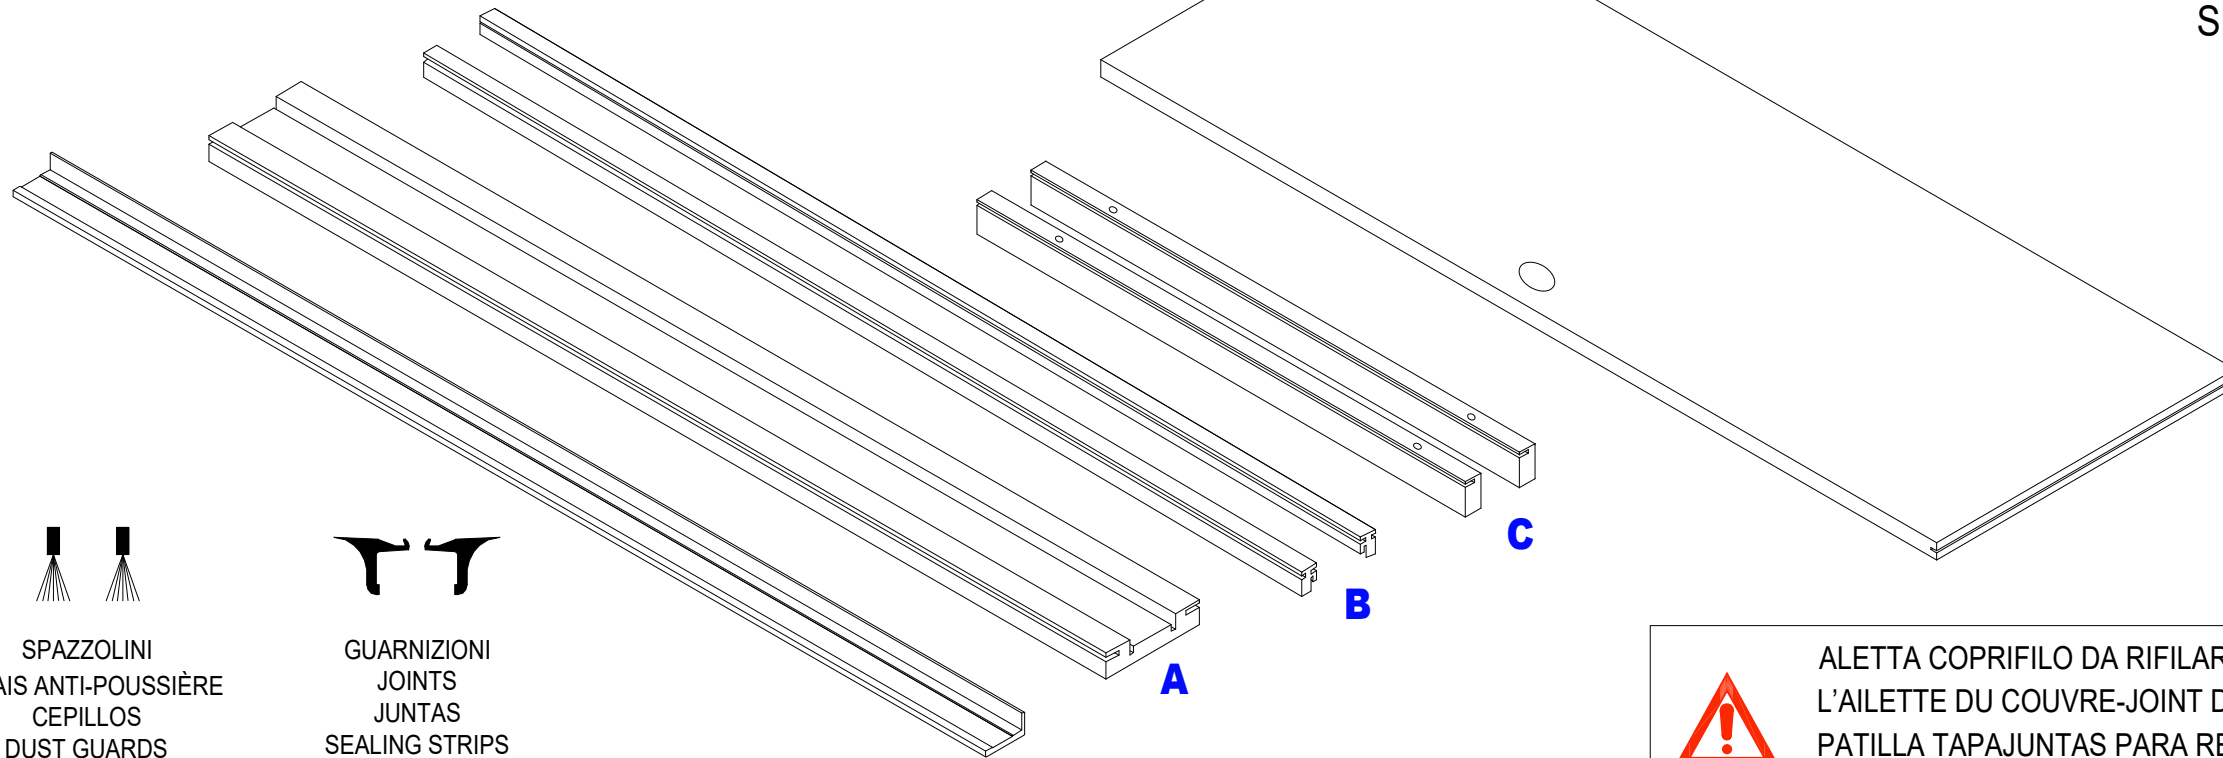

PORTA SCORREVOLE CON STIPITE
 PORTE COULISSANTE AVEC HABILLAGE
 PUERTA CORREDERA CON JAMBA
 SLIDING DOOR CON DOORPOST
 SCHIEBETÜR MIT ZARGE

SINGOLA
 SIMPLE
 SIMPLE
 SINGLE
 EINZELN

5 x M

 SPAZZOLINI
 BALAIS ANTI-POUSSIÈRE
 CEPILLOS
 DUST GUARDS
 BÜRSTEN

 GUARNIZIONI
 JOINTS
 JUNTAS
 SEALING STRIPS
 DICHTUNGEN

ALETTA COPRIFILO DA RIFILARE IN FASE DI INSTALLAZIONE
 L'AILETTE DU COUVRE-JOINT DOIT ÊTRE RÉDUITE EN PHASE D'INSTALLATION
 PATILLA TAPAJUNTAS PARA RECORTAR EN LA FASE DE INSTALACIÓN
 EDGING TRIM WING TO BE TRIMMED DURING INSTALLATION
 RANDEINFASSUNG WÄHREND DER MONTAGE ZUSCHNEIDEN

TAGLIARE
 COUPER
 CORTAR
 CUT
 SCHNEIDEN

Silicone
 Silicone
 Silicona
 Silicone
 Silikon

GUARNIZIONI
JOINTS
JUNTAS
SEALING STRIPS
DICHTUNGEN

PORTA SCORREVOLE CON STIPITE
PORTE COULISSANTE AVEC HABILLAGE
PUERTA CORREDERA CON JAMBA
SLIDING DOOR CON DOORPOST
SCHIEBETÜR MIT ZARGE