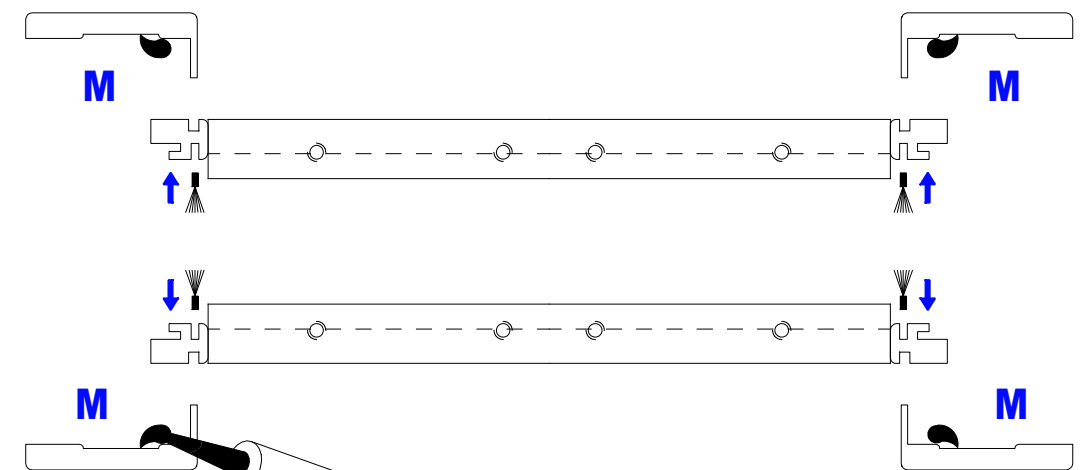

Silicone
Silicone
Silicona
Silicone
Silikon