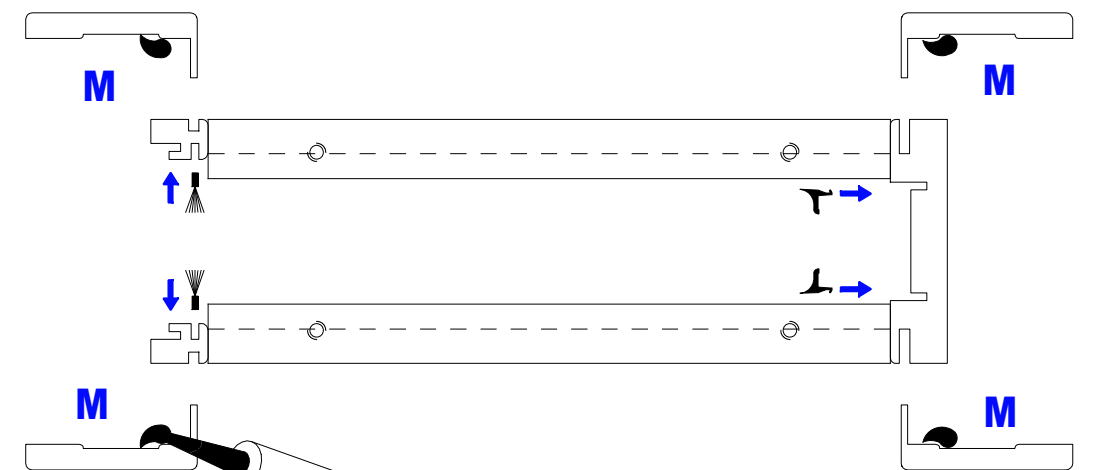

PORTA SCORREVOLE CON STIPITE
 PORTE COULISSANTE AVEC HABILLAGE
 PUERTA CORREDERA CON JAMBA
 SLIDING DOOR CON DOORPOST
 SCHIEBETÜR MIT ZARGE

SINGOLA
 SIMPLE
 SIMPLE
 SINGLE
 EINZELN

5 x M

 SPAZZOLINI
 BALAIS ANTI-POUSSIÈRE
 CEPILLOS
 DUST GUARDS
 BÜRSTEN

 GUARNIZIONI
 JOINTS
 JUNTAS
 SEALING STRIPS
 DICHTUNGEN

ALETTA COPRIFILO DA RIFILARE IN FASE DI INSTALLAZIONE
 L'AILETTE DU COUVRE-JOINT DOIT ÊTRE RÉDUITE EN PHASE D'INSTALLATION
 PATILLA TAPAJUNTAS PARA RECORTAR EN LA FASE DE INSTALACIÓN
 EDGING TRIM WING TO BE TRIMMED DURING INSTALLATION
 RANDEINFASSUNG WÄHREND DER MONTAGE ZUSCHNEIDEN

TAGLIARE
 COUPER
 CORTAR
 CUT
 SCHNEIDEN

Silicone
 Silicone
 Silicona
 Silicone
 Silikon

GUARNIZIONI
JOINTS
JUNTAS
SEALING STRIPS
DICHTUNGEN

PORTA SCORREVOLE CON STIPITE
PORTE COULISSANTE AVEC HABILLAGE
PUERTA CORREDERA CON JAMBA
SLIDING DOOR CON DOORPOST
SCHIEBETÜR MIT ZARGE