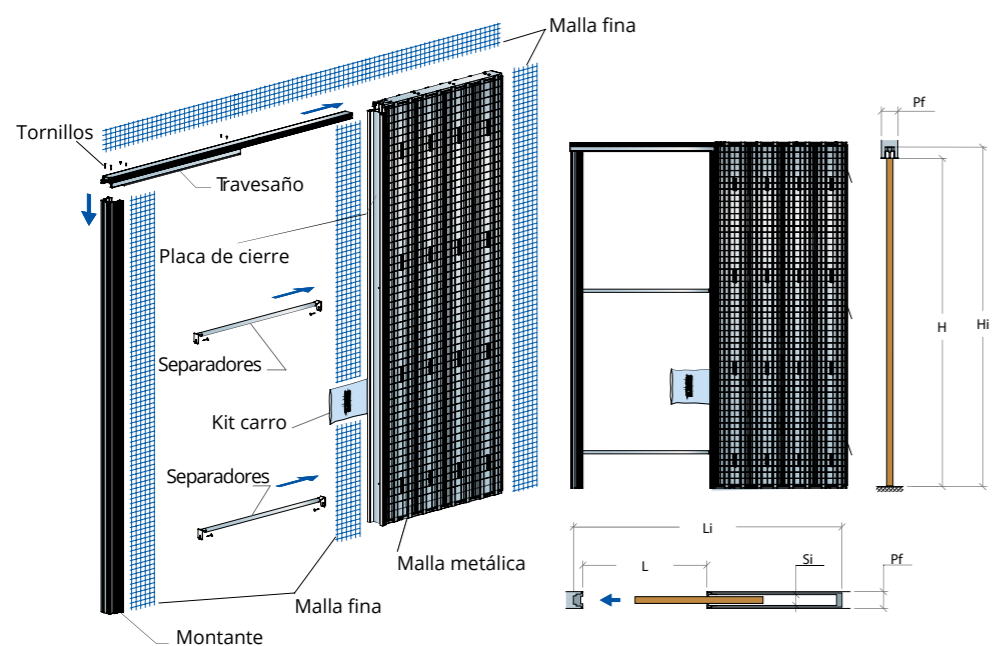

ESSENTIAL 145 SIMPLE

ESSENTIAL 145 DOBLE

MEDIDAS ESPECIALES

Leyenda	LUZ DE PASO		MEDIDA TOTAL		PARED ACABADA/HUECO INTERIOR
	L	H	Li	Hi	Pf / Si
L = Ancho luz	600	1800-3000	1320	1865-3065	145/89
H = Altura luz	700		1520		
Li = Ancho total	750		1620		
Hi = Altura total	800		1720		
Pf = Pared acabada	900		1920		
Si = Hueco interior	1000		2120		
	1100		2320		
	1200		2520		

Antes de encargar la puerta para el premarco Essential hay que comprobar en la obra la medida real de la luz de paso. Se debe medir después de instalar el premarco.

La anchura de paso real se reduce en 10 mm.

MEDIDAS ESPECIALES

Leyenda	LUZ DE PASO		MEDIDA TOTAL		PARED ACABADA/HUECO INTERIOR
	L	H	Li	Hi	Pf / Si
L = Ancho luz	1200	1800-3000	2520	1865-3065	145/89
H = Altura luz	1400		2920		
Li = Ancho total	1600		3320		
Hi = Altura total	1800		3720		
Pf = Pared acabada	2000		4120		
Si = Hueco interior	2200		4520		
	2400		4920		

Antes de encargar la puerta para el premarco Essential hay que comprobar en la obra la medida real de la luz de paso. Se debe medir después de instalar el premarco.