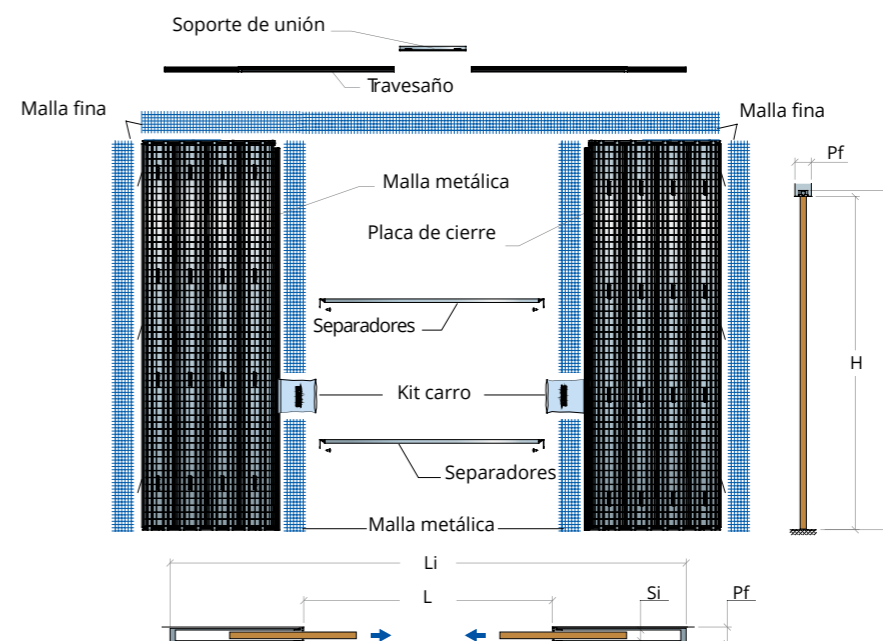

ESSENTIAL 145 SIMPLE

ESSENTIAL 145 DOBLE

MEDIDAS ESPECIALES

Leyenda	LUZ DE PASO		MEDIDA TOTAL		PARED ACABADA/HUECO INTERIOR
	L	H	Li	Hi	Pf / Si
L = Ancho luz	600	1800-3000	1320	1865-3065	145/89
H = Altura luz	700		1520		
Li = Ancho total	750		1620		
Hi = Altura total	800		1720		
Pf = Pared acabada	900		1920		
Si = Hueco interior	1000		2120		
	1100		2320		
	1200		2520		

Antes de encargar la puerta para el premarco Essential hay que comprobar en la obra la medida real de la luz de paso. Se debe medir después de instalar el premarco.

La anchura de paso real se reduce en 10 mm.

MEDIDAS ESPECIALES

Leyenda	LUZ DE PASO		MEDIDA TOTAL		PARED ACABADA/HUECO INTERIOR
	L	H	Li	Hi	Pf / Si
L = Ancho luz	1200	1800-3000	2520	1865-3065	145/89
H = Altura luz	1400		2920		
Li = Ancho total	1600		3320		
Hi = Altura total	1800		3720		
Pf = Pared acabada	2000		4120		
Si = Hueco interior	2200		4520		
	2400		4920		

Antes de encargar la puerta para el premarco Essential hay que comprobar en la obra la medida real de la luz de paso. Se debe medir después de instalar el premarco.