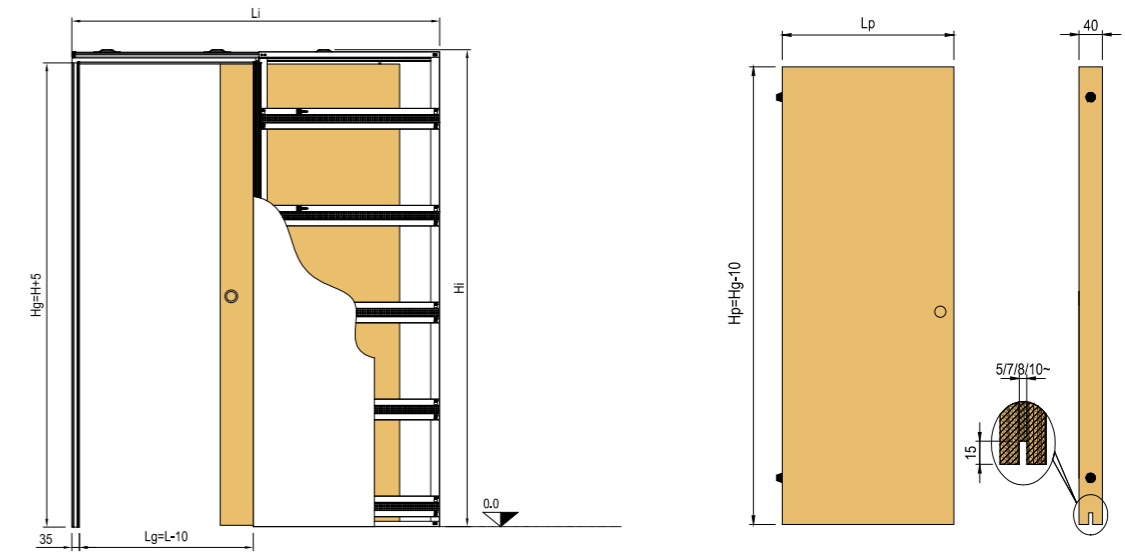

OPENBOX FIT

Disponible a partir de enero de 2024

Para paredes de cartón yeso de 100 mm - premarco: para estructura de 75 mm + 1 placa de 12,5 por lado

LUZ DE PASO		LUZ REAL		MEDIDA TOTAL		MEDIDAS DE LA HOJA		LUZ ARMAZÓN	PARED ACABADA/ HUECO INTERIOR
L	H	Lg	Hg*	Li	Hi	Lp	Hp	C	Pf / Si
600	2100	590	2105	1275	2170	615	2095	640	100/54
700		690		1475		715		740	
800		790		1675		815		840	
900		890		1875		915		940	
1000		990		2075		1015		1040	

* Antes de encargar la puerta hay que comprobar en la obra la medida real de Hg.

1 PLACA

Para paredes de cartón yeso de 125 mm - premarco: para estructura de 75 mm + 2 placas de 12,5 por lado

LUZ DE PASO		LUZ REAL		MEDIDA TOTAL		MEDIDAS DE LA HOJA		LUZ ARMAZÓN	PARED ACABADA/ HUECO INTERIOR
L	H	Lg	Hg*	Li	Hi	Lp	Hp	C	Pf / Si
600	2100	590	2105	1275	2170	615	2095	640	125/69
700		690		1475		715		740	
800		790		1675		815		840	
900		890		1875		915		940	
1000		990		2075		1015		1040	

* Antes de encargar la puerta hay que comprobar en la obra la medida real de Hg.

2 PLACAS