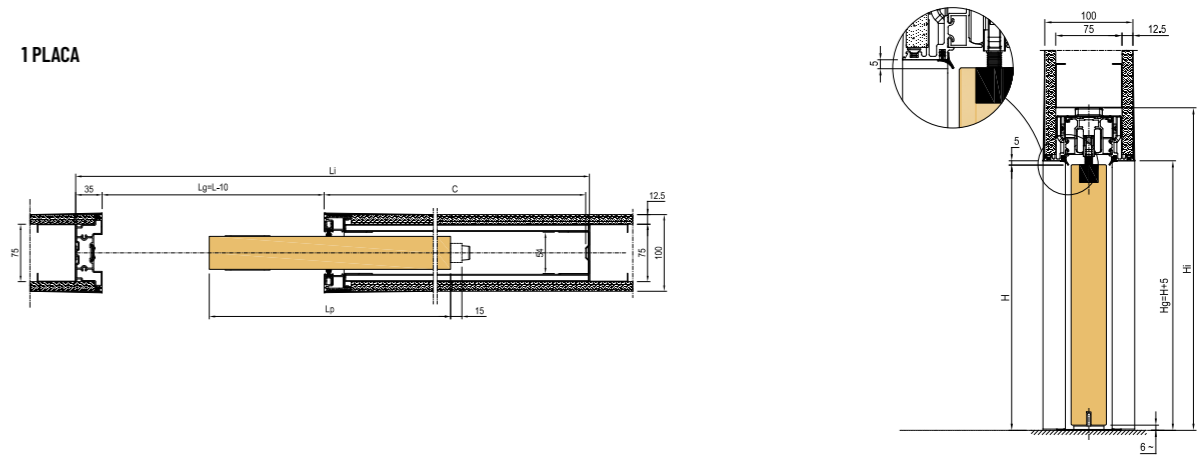

OPENBOX FIT

Disponible a partir de enero de 2024

Para paredes de cartón yeso de 100 mm - premarco: para estructura de 75 mm + 1 placa de 12,5 por lado

LUZ DE PASO		LUZ REAL		MEDIDA TOTAL		MEDIDAS DE LA HOJA		LUZ ARMAZÓN	PARED ACABADA/ HUECO INTERIOR
L	H	Lg	Hg*	Li	Hi	Lp	Hp	C	Pf / Si
600	2100	590	2105	1275	2170	615	2095	640	100/54
700		690		1475		715		740	
800		790		1675		815		840	
900		890		1875		915		940	
1000		990		2075		1015		1040	

* Antes de encargar la puerta hay que comprobar en la obra la medida real de Hg.

1 PLACA

Para paredes de cartón yeso de 125 mm - premarco: para estructura de 75 mm + 2 placas de 12,5 por lado

LUZ DE PASO		LUZ REAL		MEDIDA TOTAL		MEDIDAS DE LA HOJA		LUZ ARMAZÓN	PARED ACABADA/ HUECO INTERIOR
L	H	Lg	Hg*	Li	Hi	Lp	Hp	C	Pf / Si
600	2100	590	2105	1275	2170	615	2095	640	125/69
700		690		1475		715		740	
800		790		1675		815		840	
900		890		1875		915		940	
1000		990		2075		1015		1040	

* Antes de encargar la puerta hay que comprobar en la obra la medida real de Hg.

2 PLACAS