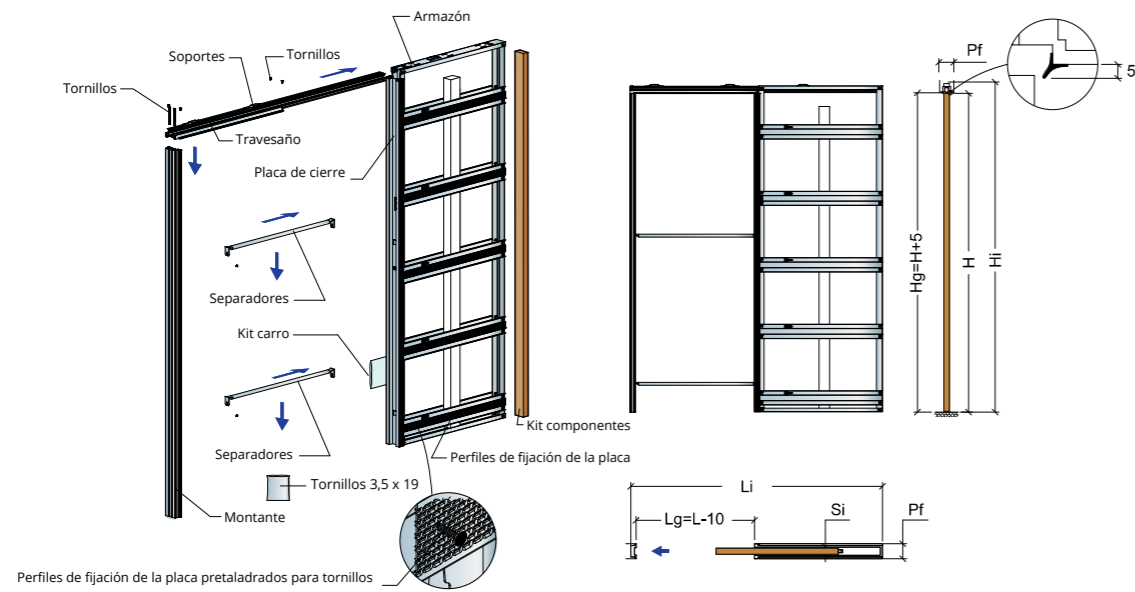

OPENBOX FIT

Disponible a partir de enero de 2024

Para paredes de cartón yeso de 100 mm - premarco: para estructura de 75 mm + 1 placa de 12,5 por lado

LUZ DE PASO		LUZ REAL		MEDIDA TOTAL		MEDIDAS DE LA HOJA		LUZ ARMAZÓN	PARED ACABADA/ HUECO INTERIOR
L	H	Lg	Hg*	Li	Hi	Lp	Hp	C	Pf / Si
600	2100	590	2105	1275	2170	615	2095	640	100/54
700		690		1475		715		740	
800		790		1675		815		840	
900		890		1875		915		940	
1000		990		2075		1015		1040	

* Antes de encargar la puerta hay que comprobar en la obra la medida real de Hg.

1 PLACA

Para paredes de cartón yeso de 125 mm - premarco: para estructura de 75 mm + 2 placas de 12,5 por lado

LUZ DE PASO		LUZ REAL		MEDIDA TOTAL		MEDIDAS DE LA HOJA		LUZ ARMAZÓN	PARED ACABADA/ HUECO INTERIOR
L	H	Lg	Hg*	Li	Hi	Lp	Hp	C	Pf / Si
600	2100	590	2105	1275	2170	615	2095	640	125/69
700		690		1475		715		740	
800		790		1675		815		840	
900		890		1875		915		940	
1000		990		2075		1015		1040	

* Antes de encargar la puerta hay que comprobar en la obra la medida real de Hg.

2 PLACAS