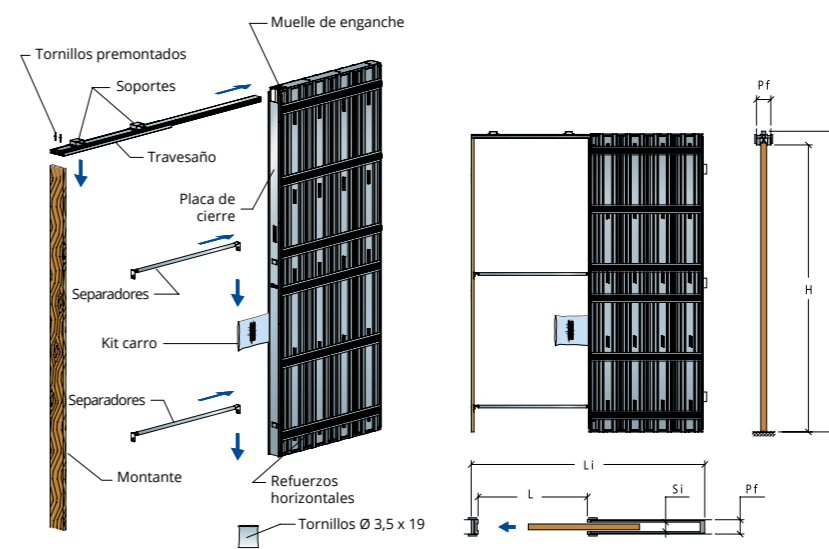

MAESTRO SIMPLE

ESTÁNDAR 2020

Leyenda

- L = Ancho luz
- H = Altura luz
- Li = Ancho total
- Hi = Altura total
- Pf = Pared acabada
- Si = Hueco interior

LUZ DE PASO		MEDIDA TOTAL		PARED ACABADA/HUECO INTERIOR
L	H	Li	Hi	Pf / Si
600	2020	1310	2120	90/54 - 105/69
700		1510		
800		1710		
900		1910		
1000		2110		105/69
1100		2310		
1200		2510		

ESTÁNDAR 2020

Leyenda

- L = Ancho luz
- H = Altura luz
- Li = Ancho total
- Hi = Altura total
- Pf = Pared acabada
- Si = Hueco interior

LUZ DE PASO		MEDIDA TOTAL		PARED ACABADA/HUECO INTERIOR
L	H	Li	Hi	Pf / Si
600	2020	1310	2120	100/54 - 125/69
700		1510		
800		1710		
900		1910		
1000		2110		125/69
1100		2310		
1200		2510		

ESTÁNDAR

Leyenda

- L = Ancho luz
- H = Altura luz
- Li = Ancho total
- Hi = Altura total
- Pf = Pared acabada
- Si = Hueco interior

LUZ DE PASO		MEDIDA TOTAL		PARED ACABADA/HUECO INTERIOR
L	H	Li	Hi	Pf / Si
600	2000/2100	1310	2100/2200	90/54 - 105/69
700		1510		
750		1610		
800		1710		
900		1910		125/89 - 145/89
1000		2110		
1100		2310		
1200		2510		

ESTÁNDAR

Leyenda

- L = Ancho luz
- H = Altura luz
- Li = Ancho total
- Hi = Altura total
- Pf = Pared acabada
- Si = Hueco interior

LUZ DE PASO		MEDIDA TOTAL		PARED ACABADA/HUECO INTERIOR
L	H	Li	Hi	Pf / Si
600	2000/2100	1310	2100/2200	100/54 - 125/69
700		1510		
750		1610		
800		1710		
900		1910		125/69
1000		2110		
1100		2310		
1200		2510		