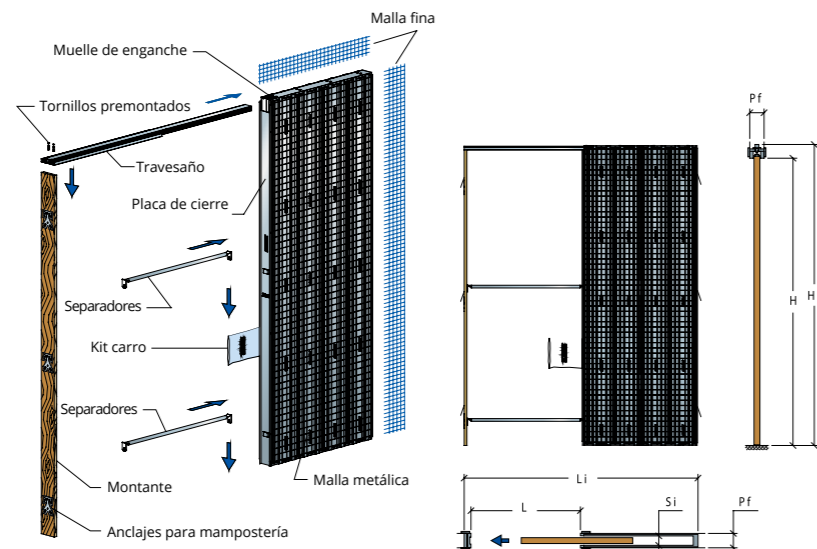

MAESTRO SIMPLE

ESTÁNDAR 2020

Leyenda

- L = Ancho luz
- H = Altura luz
- Li = Ancho total
- Hi = Altura total
- Pf = Pared acabada
- Si = Hueco interior

LUZ DE PASO		MEDIDA TOTAL		PARED ACABADA/HUECO INTERIOR
L	H	Li	Hi	Pf / Si
600	2020	1310	2120	90/54 - 105/69
700		1510		
800		1710		
900		1910		
1000		2110		105/69
1100		2310		
1200		2510		

ESTÁNDAR 2020

Leyenda

- L = Ancho luz
- H = Altura luz
- Li = Ancho total
- Hi = Altura total
- Pf = Pared acabada
- Si = Hueco interior

LUZ DE PASO		MEDIDA TOTAL		PARED ACABADA/HUECO INTERIOR
L	H	Li	Hi	Pf / Si
600	2020	1310	2120	100/54 - 125/69
700		1510		
800		1710		
900		1910		
1000		2110		125/69
1100		2310		
1200		2510		

ESTÁNDAR

Leyenda

- L = Ancho luz
- H = Altura luz
- Li = Ancho total
- Hi = Altura total
- Pf = Pared acabada
- Si = Hueco interior

LUZ DE PASO		MEDIDA TOTAL		PARED ACABADA/HUECO INTERIOR
L	H	Li	Hi	Pf / Si
600	2000/2100	1310	2100/2200	90/54 - 105/69
700		1510		
750		1610		
800		1710		
900		1910		125/89 - 145/89
1000		2110		
1100		2310		
1200		2510		

ESTÁNDAR

Leyenda

- L = Ancho luz
- H = Altura luz
- Li = Ancho total
- Hi = Altura total
- Pf = Pared acabada
- Si = Hueco interior

LUZ DE PASO		MEDIDA TOTAL		PARED ACABADA/HUECO INTERIOR
L	H	Li	Hi	Pf / Si
600	2000/2100	1310	2100/2200	100/54 - 125/69
700		1510		
750		1610		
800		1710		
900		1910		125/69
1000		2110		
1100		2310		
1200		2510		