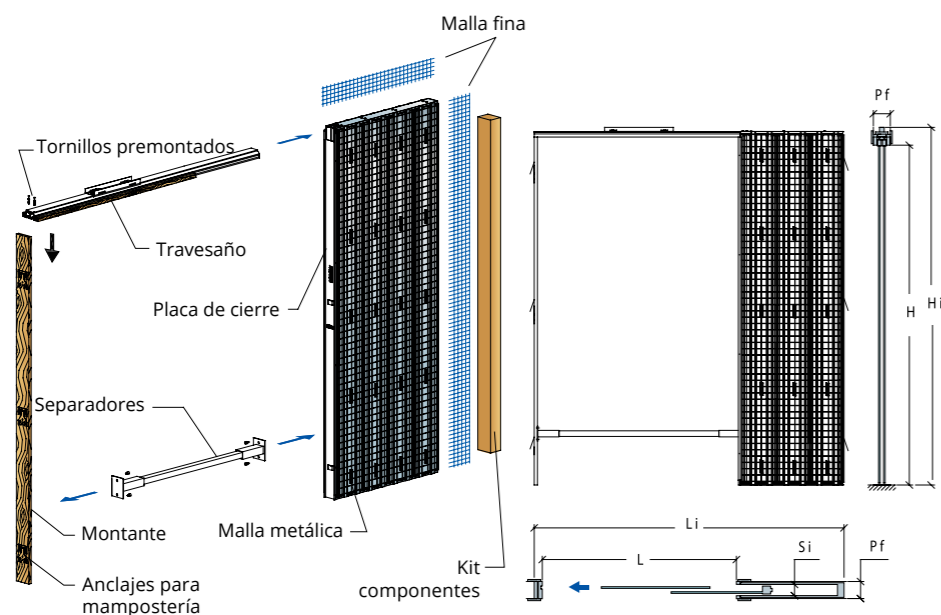

REMIX

PRATICO

ESTÁNDAR

Leyenda

- L = Ancho luz
- H = Altura luz
- Li = Ancho total
- Hi = Altura total
- Pf = Pared acabada
- Si = Huevo interior

LUZ DE PASO		MEDIDA TOTAL		PARED ACABADA/HUECO INTERIOR
L	H	Li	Hi	Pf / Si
1200	2000/2100	1910	2110/2210	105/69
1400		2210		
1600		2510		

ESTÁNDAR

Leyenda

- L = Ancho luz
- H = Altura luz
- Li = Ancho total
- Hi = Altura total
- Pf = Pared acabada
- Si = Huevo interior

LUZ DE PASO		MEDIDA TOTAL		PARED ACABADA/HUECO INTERIOR
L	H	Li	Hi	Pf / Si
600 + 600	2000/2100	1980	2100/2200	170/134
700 + 700		2280		
800 + 800		2580		
900 + 900		2880		
1000 + 1000		3180		
1100 + 1100		3480		
1200 + 1200		3780		

MEDIDAS ESPECIALES

LUZ DE PASO		MEDIDA TOTAL		PARED ACABADA/HUECO INTERIOR
L	H	Li	Hi	Pf / Si
1200	2010-2090 2110-2400	1910	2120-2200 2220-2510	105/69
1400		2210		
1600		2510		

Antes de encargar la puerta para el premarco Remix hay que comprobar en la obra la medida real de la luz de paso. Se debe medir después de instalar el premarco.

La anchura de paso real se reduce en 140 mm.

MEDIDAS ESPECIALES

LUZ DE PASO		MEDIDA TOTAL		PARED ACABADA/HUECO INTERIOR	LUZ DE PASO		MEDIDA TOTAL		PARED ACABADA/HUECO INTERIOR
L	H	Li	Hi	Pf / Si	L	H	Li	Hi	Pf / Si
600 + 600	800-1990 2010-2090	1980	900-2090 2110-2190	170/134	600 + 600	2110-2700	1980	2210-2800	170/134
700 + 700		2280							
800 + 800		2580							
900 + 900		2880							
1000 + 1000		3180							
1100 + 1100		3480							
1200 + 1200		3780							