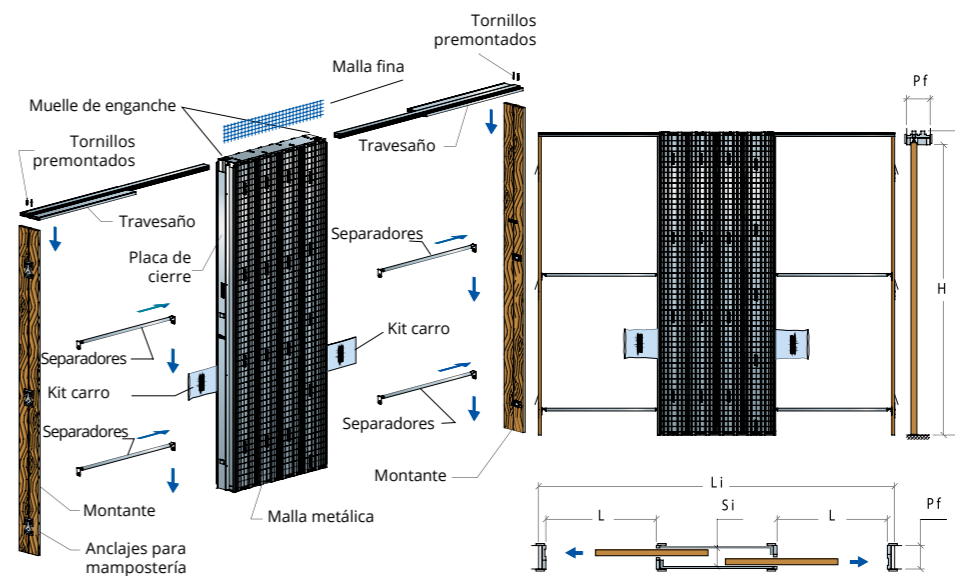

REMIX

PRATICO

ESTÁNDAR

Leyenda

- L = Ancho luz
- H = Altura luz
- Li = Ancho total
- Hi = Altura total
- Pf = Pared acabada
- Si = Huevo interior

LUZ DE PASO		MEDIDA TOTAL		PARED ACABADA/HUECO INTERIOR
L	H	Li	Hi	Pf / Si
1200	2000/2100	1910	2110/2210	105/69
1400		2210		
1600		2510		

ESTÁNDAR

Leyenda

- L = Ancho luz
- H = Altura luz
- Li = Ancho total
- Hi = Altura total
- Pf = Pared acabada
- Si = Huevo interior

LUZ DE PASO		MEDIDA TOTAL		PARED ACABADA/HUECO INTERIOR
L	H	Li	Hi	Pf / Si
600 + 600	2000/2100	1980	2100/2200	170/134
700 + 700		2280		
800 + 800		2580		
900 + 900		2880		
1000 + 1000		3180		
1100 + 1100		3480		
1200 + 1200		3780		

MEDIDAS ESPECIALES

LUZ DE PASO		MEDIDA TOTAL		PARED ACABADA/HUECO INTERIOR
L	H	Li	Hi	Pf / Si
1200	2010-2090 2110-2400	1910	2120-2200 2220-2510	105/69
1400		2210		
1600		2510		

Antes de encargar la puerta para el premarco Remix hay que comprobar en la obra la medida real de la luz de paso. Se debe medir después de instalar el premarco.

La anchura de paso real se reduce en 140 mm.

MEDIDAS ESPECIALES

LUZ DE PASO		MEDIDA TOTAL		PARED ACABADA/HUECO INTERIOR	LUZ DE PASO		MEDIDA TOTAL		PARED ACABADA/HUECO INTERIOR
L	H	Li	Hi	Pf / Si	L	H	Li	Hi	Pf / Si
600 + 600	800-1990 2010-2090	1980	900-2090 2110-2190	170/134	600 + 600	2110-2700	1980	2210-2800	170/134
700 + 700		2280							
800 + 800		2580							
900 + 900		2880							
1000 + 1000		3180							
1100 + 1100		3480							
1200 + 1200		3780							