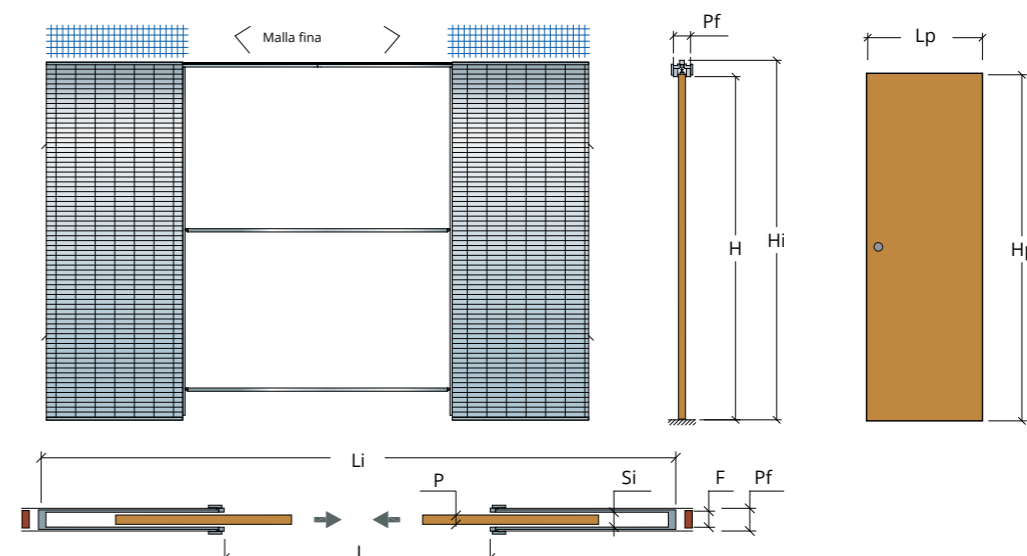

## ESTÁNDAR 2020

LUZ DE PASO		MEDIDA TOTAL		MEDIDAS DE LA HOJA		PARED ACABADA/ HUECO INTERIOR	MEDIDAS LADRILLO HUECO	GROSOR MÁX. DE LA HOJA		
L	H	Li	Hi	Lp	Hp	Pf / Si	F	P		
600	2020	1310	2130	630	2030	90/54	60	40		
700		1510		730						
800		1710		830					43/55*	
900		1910		930					43/55*	
1000		2110		1030		105/70	80	43/55*		
1100		2310		1130						
1200		2510		1230					125/90	100
									125/90	100

## ESTÁNDAR 2020

LUZ DE PASO		MEDIDA TOTAL		MEDIDAS DE LA HOJA		PARED ACABADA/ HUECO INTERIOR	MEDIDAS LADRILLO HUECO	GROSOR MÁX. DE LA HOJA		
L	H	Li	Hi	Lp	Hp	Pf / Si	F	P		
1200	2020	2520	2130	630	2030x2	90/54	60	40		
1400		2920		730						
1600		3320		830					43/55*	
1800		3720		930					43/55*	
2000		4120		1030		105/70	80	43/55*		
2200		4520		1130						
2400		4920		1230					125/90	100
									125/90	100

## ESTÁNDAR 2100

LUZ DE PASO		MEDIDA TOTAL		MEDIDAS DE LA HOJA		PARED ACABADA/ HUECO INTERIOR	MEDIDAS LADRILLO HUECO	GROSOR MÁX. DE LA HOJA		
L	H	Li	Hi	Lp	Hp	Pf / Si	F	P		
1200	2100	2520	2210	630	2110x2	90/54	60	40		
1400		2920		730						
1600		3320		830					43/55*	
1800		3720		930					43/55*	
2000		4120		1030		105/70	80	43/55*		
2200		4520		1130						
2400		4920		1230					125/90	100
									125/90	100