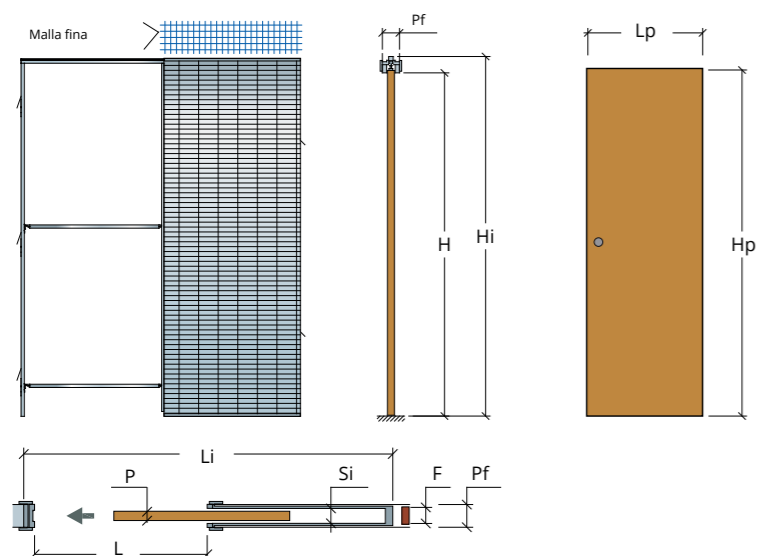

SCRIGNOTECH SIMPLE