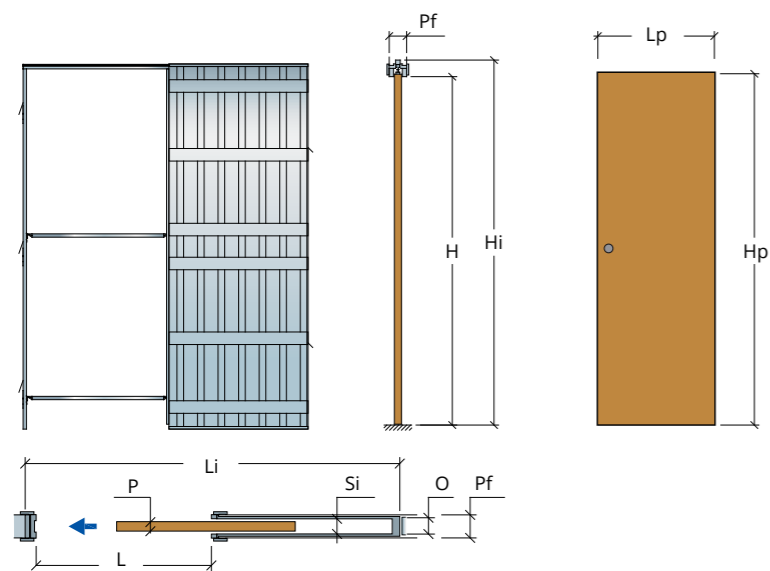

SCRIGNOTECH SIMPLE

ESTÁNDAR 2020

LUZ DE PASO		MEDIDA TOTAL		MEDIDAS DE LA HOJA		PARED ACABADA/ HUECO INTERIOR	MEDIDAS LADRILLO HUECO	GROSOR MÁX. DE LA HOJA
L	H	Li	Hi	Lp	Hp	Pf / Si	F	P
600	2020	1310	2130	630	2030	95/54 115/69	70 90	40 43/55*
700		1510		730				
800		1710		830				
900		1910		930				
1000		2110		1030		115/69	90	43/55*
1100		2310		1130				
1200		2510		1230				

*Jambas de Scrigno no disponibles para grosor puerta >43 mm

SCRIGNOTECH DOBLE

ESTÁNDAR 2020

LUZ DE PASO		MEDIDA TOTAL		MEDIDAS DE LA HOJA		PARED ACABADA/ HUECO INTERIOR	MEDIDAS LADRILLO HUECO	GROSOR MÁX. DE LA HOJA
L	H	Li	Hi	Lp	Hp	Pf / Si	F	P
1200	2020	2520	2130	630	2030x2	95/54 115/69	70 90	40 43/55*
1400		2920		730				
1600		3320		830				
1800		3720		930				
2000		4120		1030		115/69	90	43/55*
2200		4520		1130				
2400		4920		1230				

*Jambas de Scrigno no disponibles para grosor puerta >43 mm

ESTÁNDAR 2100

LUZ DE PASO		MEDIDA TOTAL		MEDIDAS DE LA HOJA		PARED ACABADA/ HUECO INTERIOR	MEDIDAS LADRILLO HUECO	GROSOR MÁX. DE LA HOJA
L	H	Li	Hi	Lp	Hp	Pf / Si	F	P
600	2100	1310	2210	630	2110	95/54 115/69	70 90	40 43/55*
700		1510		730				
800		1710		830				
900		1910		930				
1000		2110		1030		115/69	90	43/55*
1100		2310		1130				
1200		2510		1230				

*Jambas de Scrigno no disponibles para grosor puerta >43 mm

ESTÁNDAR 2100

LUZ DE PASO		MEDIDA TOTAL		MEDIDAS DE LA HOJA		PARED ACABADA/ HUECO INTERIOR	MEDIDAS LADRILLO HUECO	GROSOR MÁX. DE LA HOJA
L	H	Li	Hi	Lp	Hp	Pf / Si	F	P
1200	2100	2520	2210	630	2110x2	95/54 115/69	70 90	40 43/55*
1400		2920		730				
1600		3320		830				
1800		3720		930				
2000		4120		1030		115/69	90	43/55*
2200		4520		1130				
2400		4920		1230				