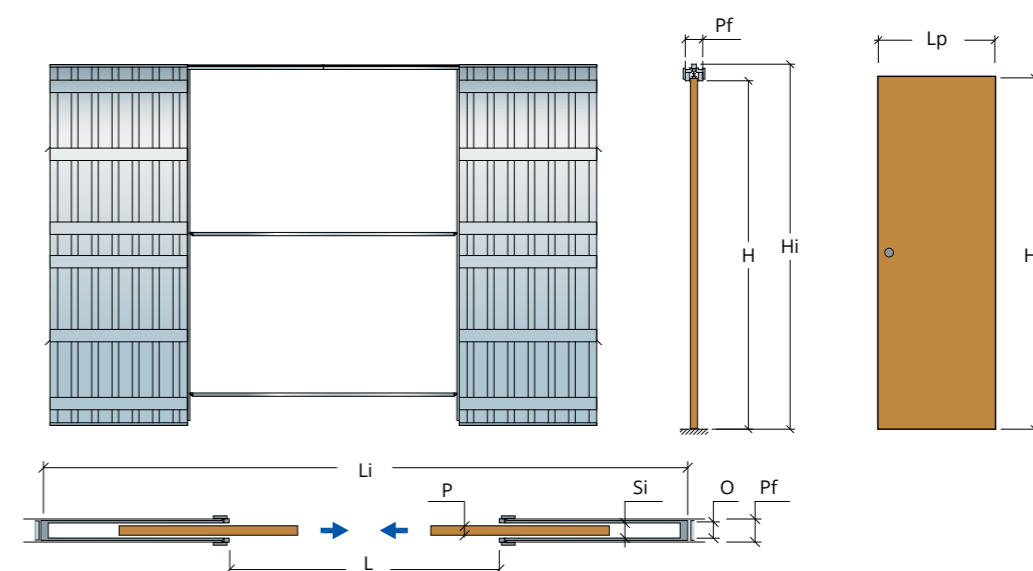

SCRIGNOTECH SIMPLE

ESTÁNDAR 2020

LUZ DE PASO		MEDIDA TOTAL		MEDIDAS DE LA HOJA		PARED ACABADA/ HUECO INTERIOR	MEDIDAS LADRILLO HUECO	GROSOR MÁX. DE LA HOJA
L	H	Li	Hi	Lp	Hp	Pf / Si	F	P
600	2020	1310	2130	630	2030	95/54 115/69	70 90	40 43/55*
700		1510		730				
800		1710		830				
900		1910		930				
1000		2110		1030		115/69	90	43/55*
1100		2310		1130				
1200		2510		1230				

*Jambas de Scrigno no disponibles para grosor puerta >43 mm

SCRIGNOTECH DOBLE

ESTÁNDAR 2020

LUZ DE PASO		MEDIDA TOTAL		MEDIDAS DE LA HOJA		PARED ACABADA/ HUECO INTERIOR	MEDIDAS LADRILLO HUECO	GROSOR MÁX. DE LA HOJA
L	H	Li	Hi	Lp	Hp	Pf / Si	F	P
1200	2020	2520	2130	630	2030x2	95/54 115/69	70 90	40 43/55*
1400		2920		730				
1600		3320		830				
1800		3720		930				
2000		4120		1030		115/69	90	43/55*
2200		4520		1130				
2400		4920		1230				

*Jambas de Scrigno no disponibles para grosor puerta >43 mm

ESTÁNDAR 2100

LUZ DE PASO		MEDIDA TOTAL		MEDIDAS DE LA HOJA		PARED ACABADA/ HUECO INTERIOR	MEDIDAS LADRILLO HUECO	GROSOR MÁX. DE LA HOJA
L	H	Li	Hi	Lp	Hp	Pf / Si	F	P
600	2100	1310	2210	630	2110	95/54 115/69	70 90	40 43/55*
700		1510		730				
800		1710		830				
900		1910		930				
1000		2110		1030		115/69	90	43/55*
1100		2310		1130				
1200		2510		1230				

*Jambas de Scrigno no disponibles para grosor puerta >43 mm

ESTÁNDAR 2100

LUZ DE PASO		MEDIDA TOTAL		MEDIDAS DE LA HOJA		PARED ACABADA/ HUECO INTERIOR	MEDIDAS LADRILLO HUECO	GROSOR MÁX. DE LA HOJA
L	H	Li	Hi	Lp	Hp	Pf / Si	F	P
1200	2100	2520	2210	630	2110x2	95/54 115/69	70 90	40 43/55*
1400		2920		730				
1600		3320		830				
1800		3720		930				
2000		4120		1030		115/69	90	43/55*
2200		4520		1130				
2400		4920		1230				