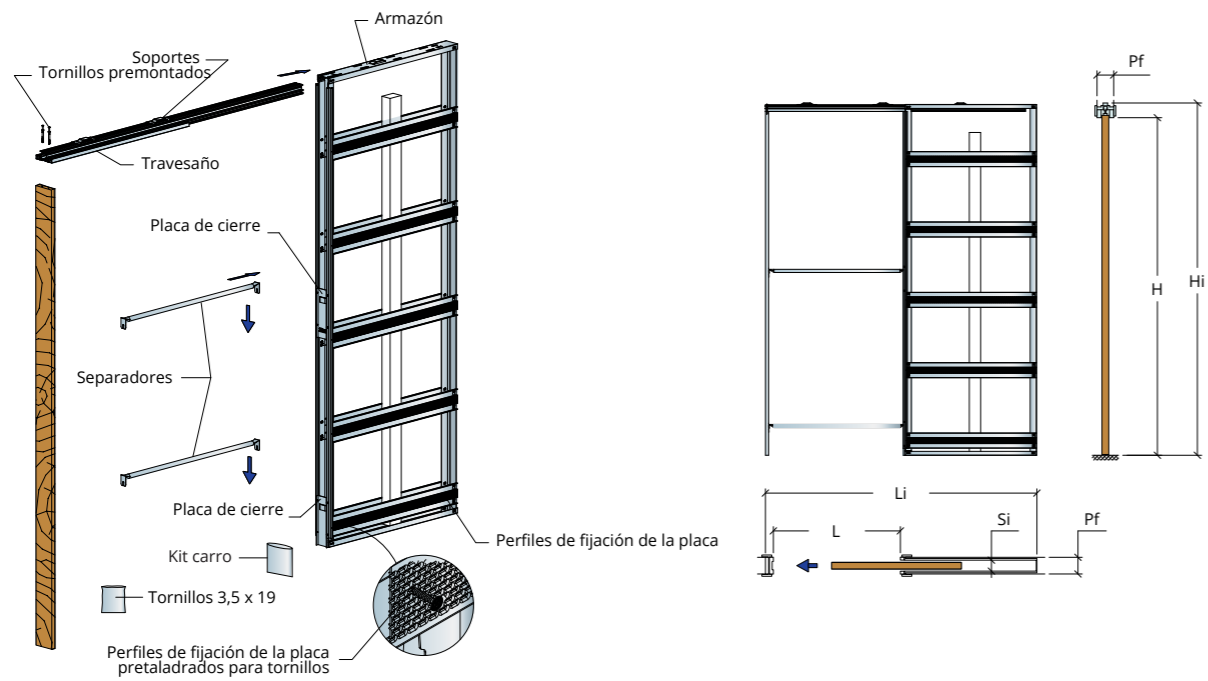

# OPENBOX SIMPLE

Freno tope trasero ajustable entregado de serie.

## ESTÁNDAR 2020

LUZ DE PASO		LUZ DE PASO SIN JAMBA		MEDIDA TOTAL		MEDIDAS DE LA HOJA		LUZ ARMAZÓN	PARED ACABADA/HUECO INTERIOR
L	H	Lg	Hg*	Li	Hi	Lp	Hp	C	Pf / Si
600	2020	655	2070	1296	2125	630	2030	615	95/52 115/69 <b>Cartón yeso</b>
700		755		1496		730		715	
800		855		1696		830		815	
900		955		1896		930		915	
1000		1055		2096		1030		1015	

## ESTÁNDAR 2100

LUZ DE PASO		LUZ DE PASO SIN JAMBA		MEDIDA TOTAL		MEDIDAS DE LA HOJA		LUZ ARMAZÓN	PARED ACABADA/HUECO INTERIOR
L	H	Lg	Hg*	Li	Hi	Lp	Hp	C	Pf / Si
600	2100	655	2150	1296	2205	630	2110	615	95/52 115/69 <b>Cartón yeso</b>
700		755		1496		730		715	
800		855		1696		830		815	
900		955		1896		930		915	
1000		1055		2096		1030		1015	