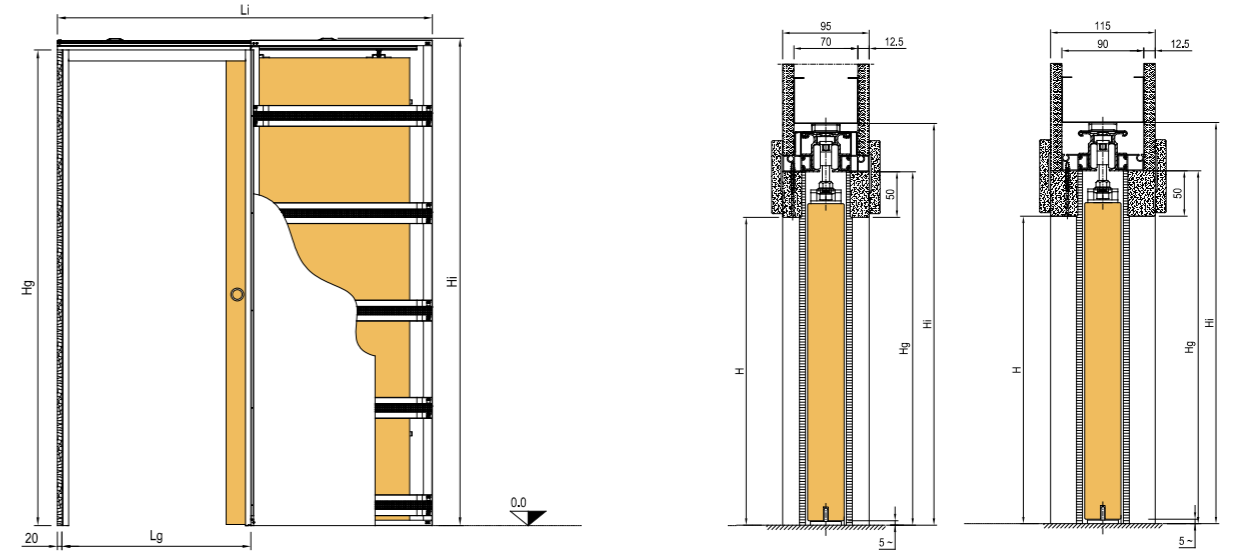

# OPENBOX SIMPLE

Freno tope trasero ajustable entregado de serie.

## ESTÁNDAR 2020

LUZ DE PASO		LUZ DE PASO SIN JAMBA		MEDIDA TOTAL		MEDIDAS DE LA HOJA		LUZ ARMAZÓN	PARED ACABADA/HUECO INTERIOR
L	H	Lg	Hg*	Li	Hi	Lp	Hp	C	Pf / Si
600	2020	655	2070	1296	2125	630	2030	615	95/52 115/69 <b>Cartón yeso</b>
700		755		1496		730		715	
800		855		1696		830		815	
900		955		1896		930		915	
1000		1055		2096		1030		1015	

## ESTÁNDAR 2100

LUZ DE PASO		LUZ DE PASO SIN JAMBA		MEDIDA TOTAL		MEDIDAS DE LA HOJA		LUZ ARMAZÓN	PARED ACABADA/HUECO INTERIOR
L	H	Lg	Hg*	Li	Hi	Lp	Hp	C	Pf / Si
600	2100	655	2150	1296	2205	630	2110	615	95/52 115/69 <b>Cartón yeso</b>
700		755		1496		730		715	
800		855		1696		830		815	
900		955		1896		930		915	
1000		1055		2096		1030		1015	