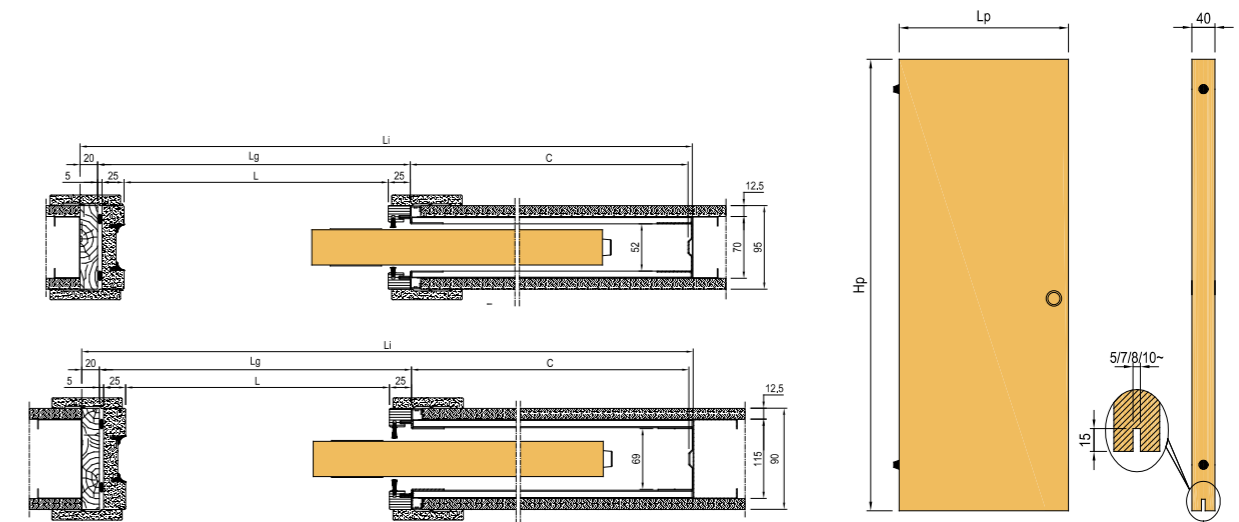

# OPENBOX SIMPLE

Freno tope trasero ajustable entregado de serie.

## ESTÁNDAR 2020

LUZ DE PASO		LUZ DE PASO SIN JAMBA		MEDIDA TOTAL		MEDIDAS DE LA HOJA		LUZ ARMAZÓN	PARED ACABADA/HUECO INTERIOR
L	H	Lg	Hg*	Li	Hi	Lp	Hp	C	Pf / Si
600	2020	655	2070	1296	2125	630	2030	615	95/52 115/69 <b>Cartón yeso</b>
700		755		1496		730		715	
800		855		1696		830		815	
900		955		1896		930		915	
1000		1055		2096		1030		1015	

## ESTÁNDAR 2100

LUZ DE PASO		LUZ DE PASO SIN JAMBA		MEDIDA TOTAL		MEDIDAS DE LA HOJA		LUZ ARMAZÓN	PARED ACABADA/HUECO INTERIOR
L	H	Lg	Hg*	Li	Hi	Lp	Hp	C	Pf / Si
600	2100	655	2150	1296	2205	630	2110	615	95/52 115/69 <b>Cartón yeso</b>
700		755		1496		730		715	
800		855		1696		830		815	
900		955		1896		930		915	
1000		1055		2096		1030		1015	