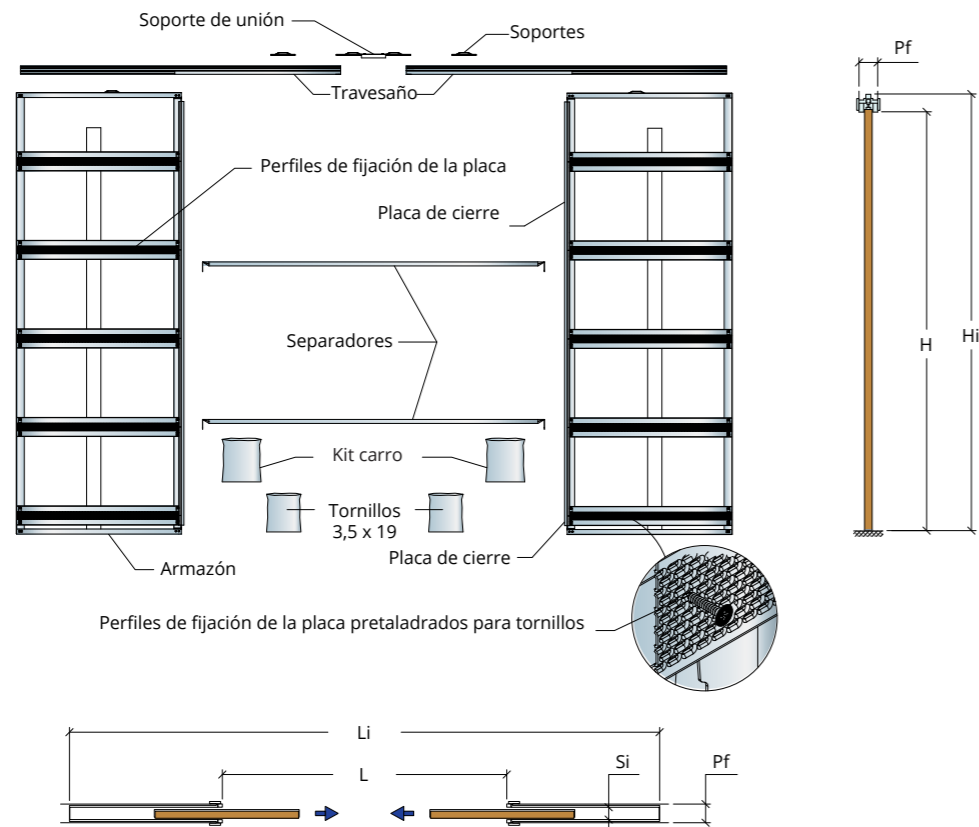

OPENBOX DOBLE

Freno tope trasero ajustable entregado de serie.

ESTÁNDAR 2020

LUZ DE PASO		LUZ DE PASO SIN JAMBA		MEDIDA TOTAL		MEDIDAS DE LA HOJA		LUZ ARMAZÓN	PARED ACABADA/HUECO INTERIOR
L	H	Lg	Hg*	Li	Hi	Lp	Hp	C	Pf / Si
1200	2020	1255	2070	2496	2125	2x630	2030	615	95/52 115/69 Cartón yeso
1400		1455		2896		2x730		715	
1600		1655		3296		2x830		815	
1800		1855		3696		2x930		915	
2000		2055		4096		2x1030		1015	

* Antes de encargar la puerta hay que comprobar en la obra la medida real de Hg.

ESTÁNDAR 2100

LUZ DE PASO		LUZ DE PASO SIN JAMBA		MEDIDA TOTAL		MEDIDAS DE LA HOJA		LUZ ARMAZÓN	PARED ACABADA/HUECO INTERIOR
L	H	Lg	Hg*	Li	Hi	Lp	Hp	C	Pf / Si
1200	2100	1255	2150	2496	2205	2x630	2110	615	95/52 115/69 Cartón yeso
1400		1455		2896		2x730		715	
1600		1655		3296		2x830		815	
1800		1855		3696		2x930		915	
2000		2055		4096		2x1030		1015	

* Antes de encargar la puerta hay que comprobar en la obra la medida real de Hg.