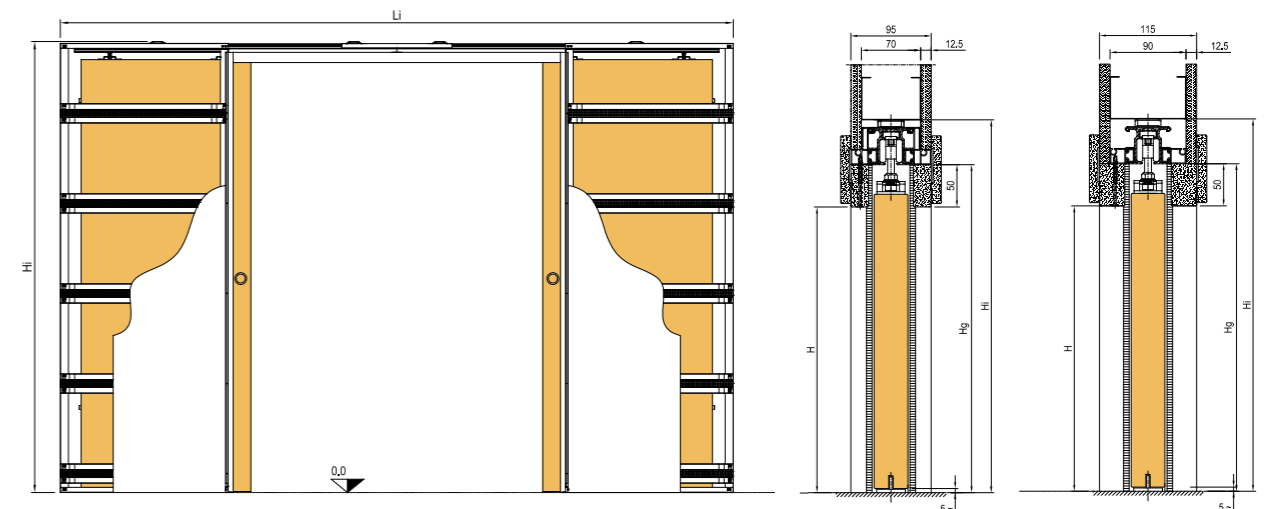

OPENBOX DOBLE

Freno tope trasero ajustable entregado de serie.

ESTÁNDAR 2020

LUZ DE PASO		LUZ DE PASO SIN JAMBA		MEDIDA TOTAL		MEDIDAS DE LA HOJA		LUZ ARMAZÓN	PARED ACABADA/HUECO INTERIOR
L	H	Lg	Hg*	Li	Hi	Lp	Hp	C	Pf / Si
1200	2020	1255	2070	2496	2125	2x630	2030	615	95/52 115/69 Cartón yeso
1400		1455		2896		2x730		715	
1600		1655		3296		2x830		815	
1800		1855		3696		2x930		915	
2000		2055		4096		2x1030		1015	

* Antes de encargar la puerta hay que comprobar en la obra la medida real de Hg.

ESTÁNDAR 2100

LUZ DE PASO		LUZ DE PASO SIN JAMBA		MEDIDA TOTAL		MEDIDAS DE LA HOJA		LUZ ARMAZÓN	PARED ACABADA/HUECO INTERIOR
L	H	Lg	Hg*	Li	Hi	Lp	Hp	C	Pf / Si
1200	2100	1255	2150	2496	2205	2x630	2110	615	95/52 115/69 Cartón yeso
1400		1455		2896		2x730		715	
1600		1655		3296		2x830		815	
1800		1855		3696		2x930		915	
2000		2055		4096		2x1030		1015	