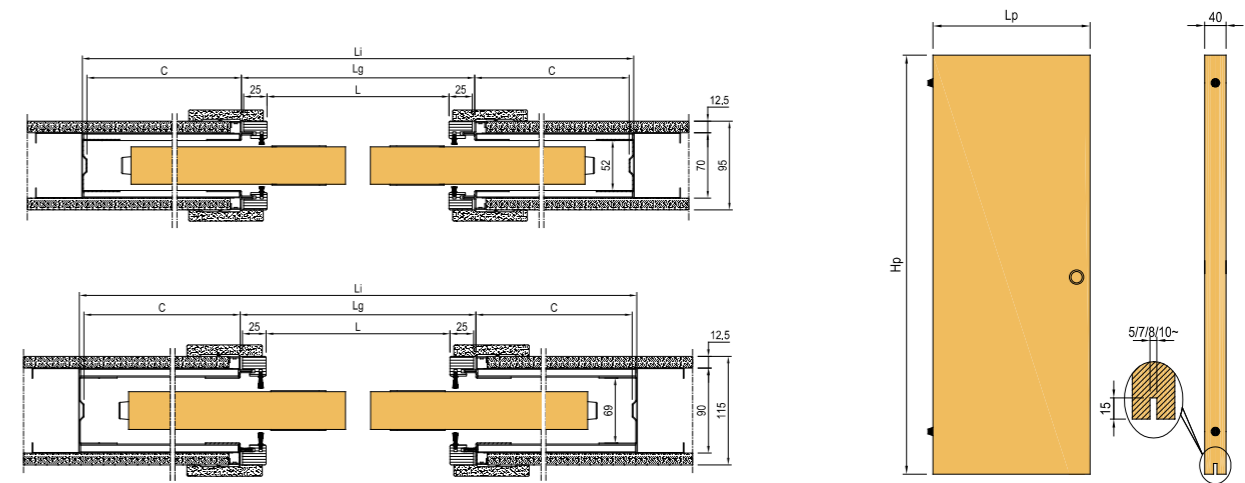

OPENBOX DOBLE

Freno tope trasero ajustable entregado de serie.

ESTÁNDAR 2020

LUZ DE PASO		LUZ DE PASO SIN JAMBA		MEDIDA TOTAL		MEDIDAS DE LA HOJA		LUZ ARMAZÓN	PARED ACABADA/HUECO INTERIOR
L	H	Lg	Hg*	Li	Hi	Lp	Hp	C	Pf / Si
1200	2020	1255	2070	2496	2125	2x630	2030	615	95/52 115/69 Cartón yeso
1400		1455		2896		2x730		715	
1600		1655		3296		2x830		815	
1800		1855		3696		2x930		915	
2000		2055		4096		2x1030		1015	

* Antes de encargar la puerta hay que comprobar en la obra la medida real de Hg.

ESTÁNDAR 2100

LUZ DE PASO		LUZ DE PASO SIN JAMBA		MEDIDA TOTAL		MEDIDAS DE LA HOJA		LUZ ARMAZÓN	PARED ACABADA/HUECO INTERIOR
L	H	Lg	Hg*	Li	Hi	Lp	Hp	C	Pf / Si
1200	2100	1255	2150	2496	2205	2x630	2110	615	95/52 115/69 Cartón yeso
1400		1455		2896		2x730		715	
1600		1655		3296		2x830		815	
1800		1855		3696		2x930		915	
2000		2055		4096		2x1030		1015	