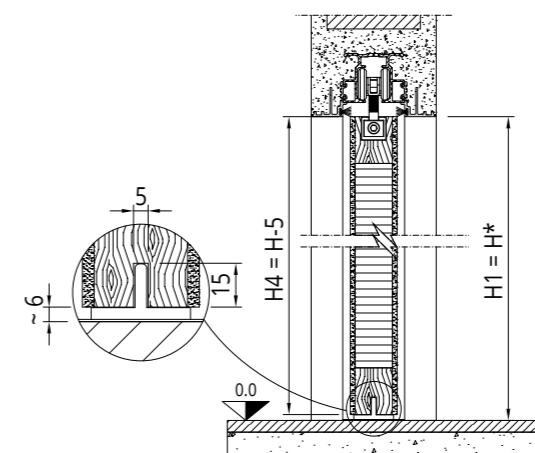

LACADA UNA HOJA

Tomar siempre las medidas antes de encargar la puerta

MDF ABETO ENSAMBLADO ESTRUCTURA ALVEOLAR DE NIDO DE ABEJA

LUZ DE PASO	LUZ REAL	MEDIDA DE LA HOJA	GROSOR DE LA PARED
L x H	LR x HR	L4 x H4	Gr.
600 x 1800-2700	590 x 1800-2700	615 x 1795-2695	Enlucido 105 - 125 - 145 Cartón yeso 100 - 125 - 125L2 - 150L2
700 x 1800-2700	690 x 1800-2700	715 x 1795-2695	
750 x 1800-2700	740 x 1800-2700	755 x 1795-2695	
800 x 1800-2700	790 x 1800-2700	815 x 1795-2695	
900 x 1800-2700	890 x 1800-2700	915 x 1795-2695	
1000 x 1800-2700	990 x 1800-2700	1015 x 1795-2695	
1100 x 1800-2700	1090 x 1800-2700	1115 x 1795-2695	
1200 x 1800-2700	1190 x 1800-2700	1215 x 1795-2695	

LACADA DOS HOJAS

Tomar siempre las medidas antes de encargar la puerta

MDF ABETO ENSAMBLADO ESTRUCTURA ALVEOLAR DE NIDO DE ABEJA

LUZ DE PASO	LUZ REAL	MEDIDA DE LA HOJA	GROSOR DE LA PARED
L x H	LR x HR	L4 x H4	Gr.
1200 x 1800-2700	1200 x 1800-2700	615 x 1795-2695	Enlucido 105 - 125 - 145 Cartón yeso 100 - 125 - 125L2 - 150L2
1400 x 1800-2700	1400 x 1800-2700	715 x 1795-2695	
1600 x 1800-2700	1600 x 1800-2700	815 x 1795-2695	
1800 x 1800-2700	1800 x 1800-2700	915 x 1795-2695	
2000 x 1800-2700	2000 x 1800-2700	1015 x 1795-2695	
2200 x 1800-2700	2200 x 1800-2700	1115 x 1795-2695	
2400 x 1800-2700	2400 x 1800-2700	1215 x 1795-2695	