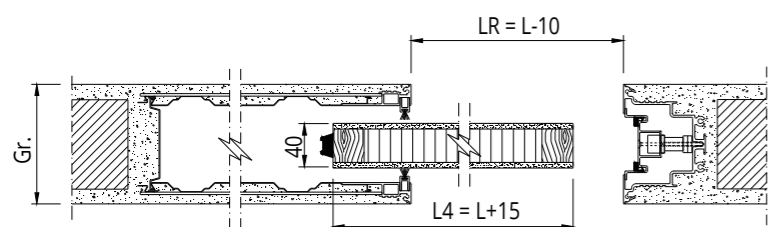

LACADA UNA HOJA

Tomar siempre las medidas antes de encargar la puerta

MDF ABETO ENSAMBLADO ESTRUCTURA ALVEOLAR DE NIDO DE ABEJA

LUZ DE PASO	LUZ REAL	MEDIDA DE LA HOJA	GROSOR DE LA PARED
L x H	LR x HR	L4 x H4	Gr.
600 x 1800-2700	590 x 1800-2700	615 x 1795-2695	Enlucido 105 - 125 - 145 Cartón yeso 100 - 125 - 125L2 - 150L2
700 x 1800-2700	690 x 1800-2700	715 x 1795-2695	
750 x 1800-2700	740 x 1800-2700	755 x 1795-2695	
800 x 1800-2700	790 x 1800-2700	815 x 1795-2695	
900 x 1800-2700	890 x 1800-2700	915 x 1795-2695	
1000 x 1800-2700	990 x 1800-2700	1015 x 1795-2695	
1100 x 1800-2700	1090 x 1800-2700	1115 x 1795-2695	
1200 x 1800-2700	1190 x 1800-2700	1215 x 1795-2695	

LACADA DOS HOJAS

Tomar siempre las medidas antes de encargar la puerta

MDF ABETO ENSAMBLADO ESTRUCTURA ALVEOLAR DE NIDO DE ABEJA

LUZ DE PASO	LUZ REAL	MEDIDA DE LA HOJA	GROSOR DE LA PARED
L x H	LR x HR	L4 x H4	Gr.
1200 x 1800-2700	1200 x 1800-2700	615 x 1795-2695	Enlucido 105 - 125 - 145 Cartón yeso 100 - 125 - 125L2 - 150L2
1400 x 1800-2700	1400 x 1800-2700	715 x 1795-2695	
1600 x 1800-2700	1600 x 1800-2700	815 x 1795-2695	
1800 x 1800-2700	1800 x 1800-2700	915 x 1795-2695	
2000 x 1800-2700	2000 x 1800-2700	1015 x 1795-2695	
2200 x 1800-2700	2200 x 1800-2700	1115 x 1795-2695	
2400 x 1800-2700	2400 x 1800-2700	1215 x 1795-2695	