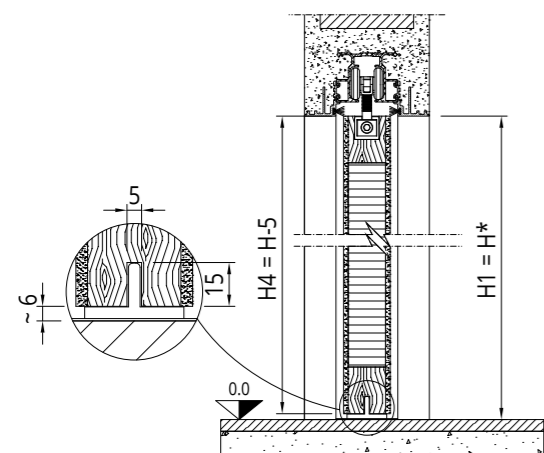

LACADA UNA HOJA

Tomar siempre las medidas antes de encargar la puerta

MDF ABETO ENSAMBLADO ESTRUCTURA ALVEOLAR DE NIDO DE ABEJA

LUZ DE PASO	LUZ REAL	MEDIDA DE LA HOJA	GROSOR DE LA PARED
L x H	LR x HR	L4 x H4	Gr.
600 x 1800-2700	590 x 1800-2700	615 x 1795-2695	Enlucido 105 - 125 - 145 Cartón yeso 100 - 125 - 125L2 - 150L2
700 x 1800-2700	690 x 1800-2700	715 x 1795-2695	
750 x 1800-2700	740 x 1800-2700	755 x 1795-2695	
800 x 1800-2700	790 x 1800-2700	815 x 1795-2695	
900 x 1800-2700	890 x 1800-2700	915 x 1795-2695	
1000 x 1800-2700	990 x 1800-2700	1015 x 1795-2695	
1100 x 1800-2700	1090 x 1800-2700	1115 x 1795-2695	
1200 x 1800-2700	1190 x 1800-2700	1215 x 1795-2695	

LACADA DOS HOJAS

Tomar siempre las medidas antes de encargar la puerta

MDF ABETO ENSAMBLADO ESTRUCTURA ALVEOLAR DE NIDO DE ABEJA

LUZ DE PASO	LUZ REAL	MEDIDA DE LA HOJA	GROSOR DE LA PARED
L x H	LR x HR	L4 x H4	Gr.
1200 x 1800-2700	1200 x 1800-2700	615 x 1795-2695	Enlucido 105 - 125 - 145 Cartón yeso 100 - 125 - 125L2 - 150L2
1400 x 1800-2700	1400 x 1800-2700	715 x 1795-2695	
1600 x 1800-2700	1600 x 1800-2700	815 x 1795-2695	
1800 x 1800-2700	1800 x 1800-2700	915 x 1795-2695	
2000 x 1800-2700	2000 x 1800-2700	1015 x 1795-2695	
2200 x 1800-2700	2200 x 1800-2700	1115 x 1795-2695	
2400 x 1800-2700	2400 x 1800-2700	1215 x 1795-2695	