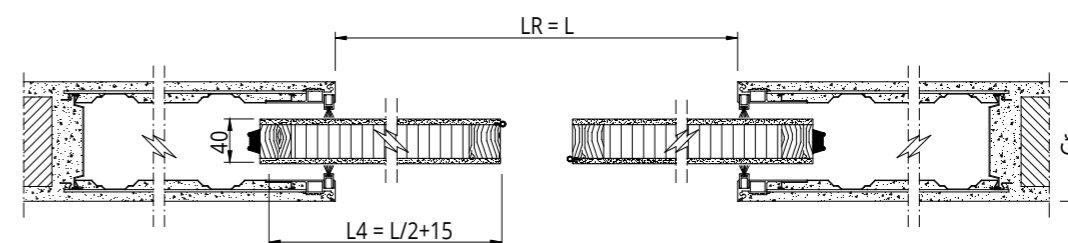

LACADA UNA HOJA

Tomar siempre las medidas antes de encargar la puerta

MDF ABETO ENSAMBLADO ESTRUCTURA ALVEOLAR DE NIDO DE ABEJA

LUZ DE PASO	LUZ REAL	MEDIDA DE LA HOJA	GROSOR DE LA PARED
L x H	LR x HR	L4 x H4	Gr.
600 x 1800-2700	590 x 1800-2700	615 x 1795-2695	Enlucido 105 - 125 - 145 Cartón yeso 100 - 125 - 125L2 - 150L2
700 x 1800-2700	690 x 1800-2700	715 x 1795-2695	
750 x 1800-2700	740 x 1800-2700	755 x 1795-2695	
800 x 1800-2700	790 x 1800-2700	815 x 1795-2695	
900 x 1800-2700	890 x 1800-2700	915 x 1795-2695	
1000 x 1800-2700	990 x 1800-2700	1015 x 1795-2695	
1100 x 1800-2700	1090 x 1800-2700	1115 x 1795-2695	
1200 x 1800-2700	1190 x 1800-2700	1215 x 1795-2695	

LACADA DOS HOJAS

Tomar siempre las medidas antes de encargar la puerta

MDF ABETO ENSAMBLADO ESTRUCTURA ALVEOLAR DE NIDO DE ABEJA

LUZ DE PASO	LUZ REAL	MEDIDA DE LA HOJA	GROSOR DE LA PARED
L x H	LR x HR	L4 x H4	Gr.
1200 x 1800-2700	1200 x 1800-2700	615 x 1795-2695	Enlucido 105 - 125 - 145 Cartón yeso 100 - 125 - 125L2 - 150L2
1400 x 1800-2700	1400 x 1800-2700	715 x 1795-2695	
1600 x 1800-2700	1600 x 1800-2700	815 x 1795-2695	
1800 x 1800-2700	1800 x 1800-2700	915 x 1795-2695	
2000 x 1800-2700	2000 x 1800-2700	1015 x 1795-2695	
2200 x 1800-2700	2200 x 1800-2700	1115 x 1795-2695	
2400 x 1800-2700	2400 x 1800-2700	1215 x 1795-2695	