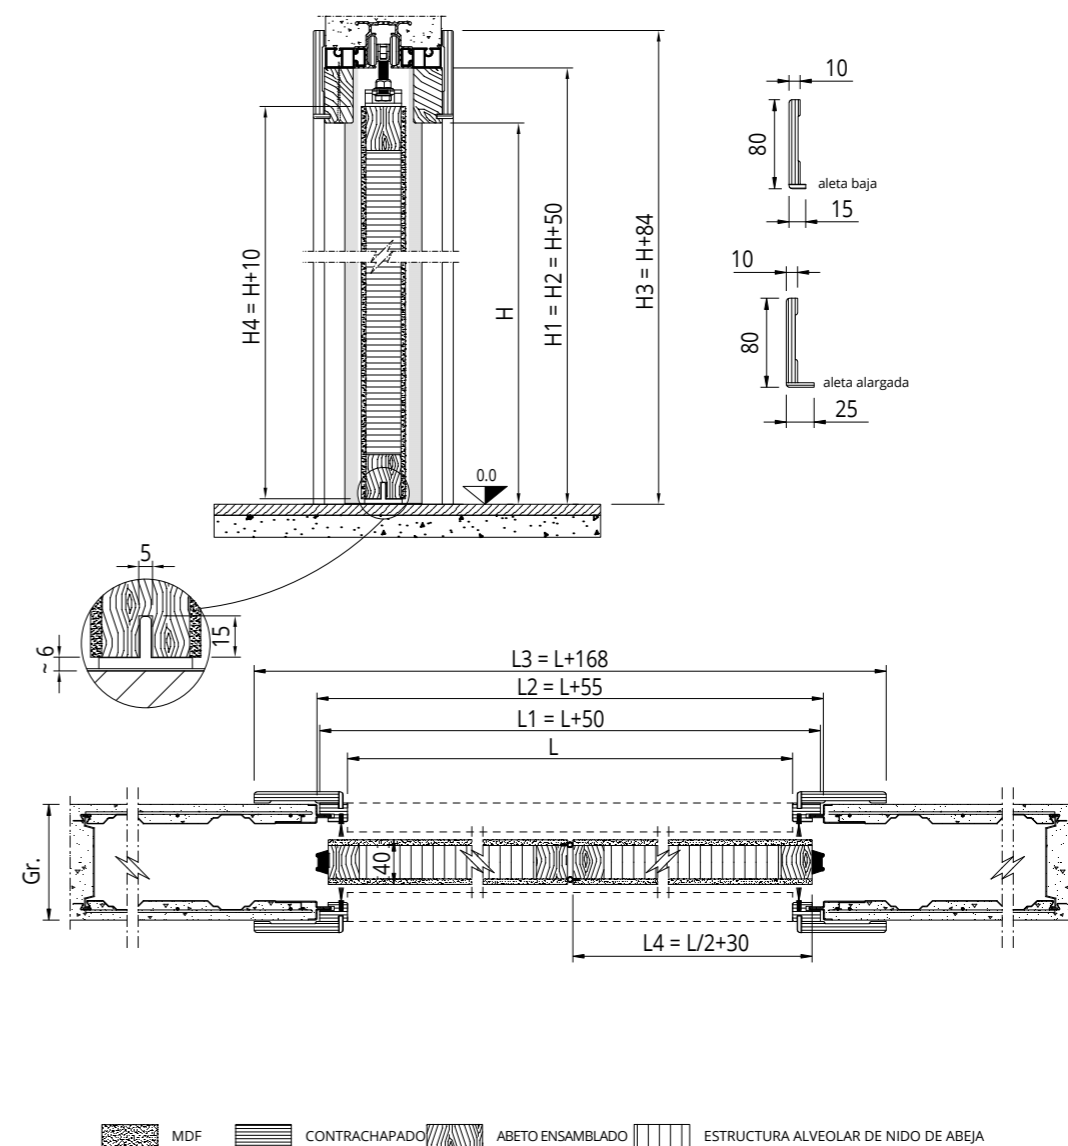

LACADA UNA HOJA

LUZ DE PASO	EXTERIOR MARCO	LUZ HUECO	MEDIDAS TOTALES TAPAJUNTAS	MEDIDA DE LA HOJA	GROSOR DE LA PARED
L x H	L1 x H1	L2 x H2	L3 x H3	L4 x H4	Gr.
600 x 1800-2700	650 x 1850-2750	655 x 1850-2750	768 x 1884-2784	630 x 1810 / 2710	Enlucido 90 - 105 125 - 145
700 x 1800-2700	750 x 1850-2750	755 x 1850-2750	868 x 1884-2784	730 x 1810 / 2710	
750 x 1800-2700	800 x 1850-2750	805 x 1850-2750	918 x 1884-2784	780 x 1810 / 2710	
800 x 1800-2700	850 x 1850-2750	855 x 1850-2750	968 x 1884-2784	830 x 1810 / 2710	
900 x 1800-2700	950 x 1850-2750	955 x 1850-2750	1068 x 1884-2784	930 x 1810 / 2710	
1000 x 1800-2700	1050 x 1850-2750	1055 x 1850-2750	1168 x 1884-2784	1030 x 1810 / 2710	
1100 x 1800-2700	1150 x 1850-2750	1155 x 1850-2750	1268 x 1884-2784	1130 x 1810 / 2710	Cartón yeso 100 - 125
1200 x 1800-2700	1250 x 1850-2750	1255 x 1850-2750	1368 x 1884-2784	1230 x 1810 / 2710	

LACADA DOS HOJAS

LUZ DE PASO	EXTERIOR MARCO	LUZ HUECO	MEDIDAS TOTALES TAPAJUNTAS	MEDIDA DE LA HOJA	GROSOR DE LA PARED
L x H	L1 x H1	L2 x H2	L3 x H3	L4 x H4	Gr.
1200 x 1800-2700	1250 x 1850-2750	1255 x 1850-2750	1368 x 1884-2784	630 x 1810 / 2710	Enlucido 90 - 105 125 - 145
1400 x 1800-2700	1450 x 1850-2750	1455 x 1850-2750	1568 x 1884-2784	730 x 1810 / 2710	
1600 x 1800-2700	1650 x 1850-2750	1655 x 1850-2750	1768 x 1884-2784	830 x 1810 / 2710	
1800 x 1800-2700	1850 x 1850-2750	1855 x 1850-2750	1968 x 1884-2784	930 x 1810 / 2710	
2000 x 1800-2700	2050 x 1850-2750	2055 x 1850-2750	2168 x 1884-2784	1030 x 1810 / 2710	
2200 x 1800-2700	2250 x 1850-2750	2255 x 1850-2750	2368 x 1884-2784	1130 x 1810 / 2710	
2400 x 1800-2700	2450 x 1850-2750	2455 x 1850-2750	2568 x 1884-2784	1230 x 1810 / 2710	Cartón yeso 100 - 125