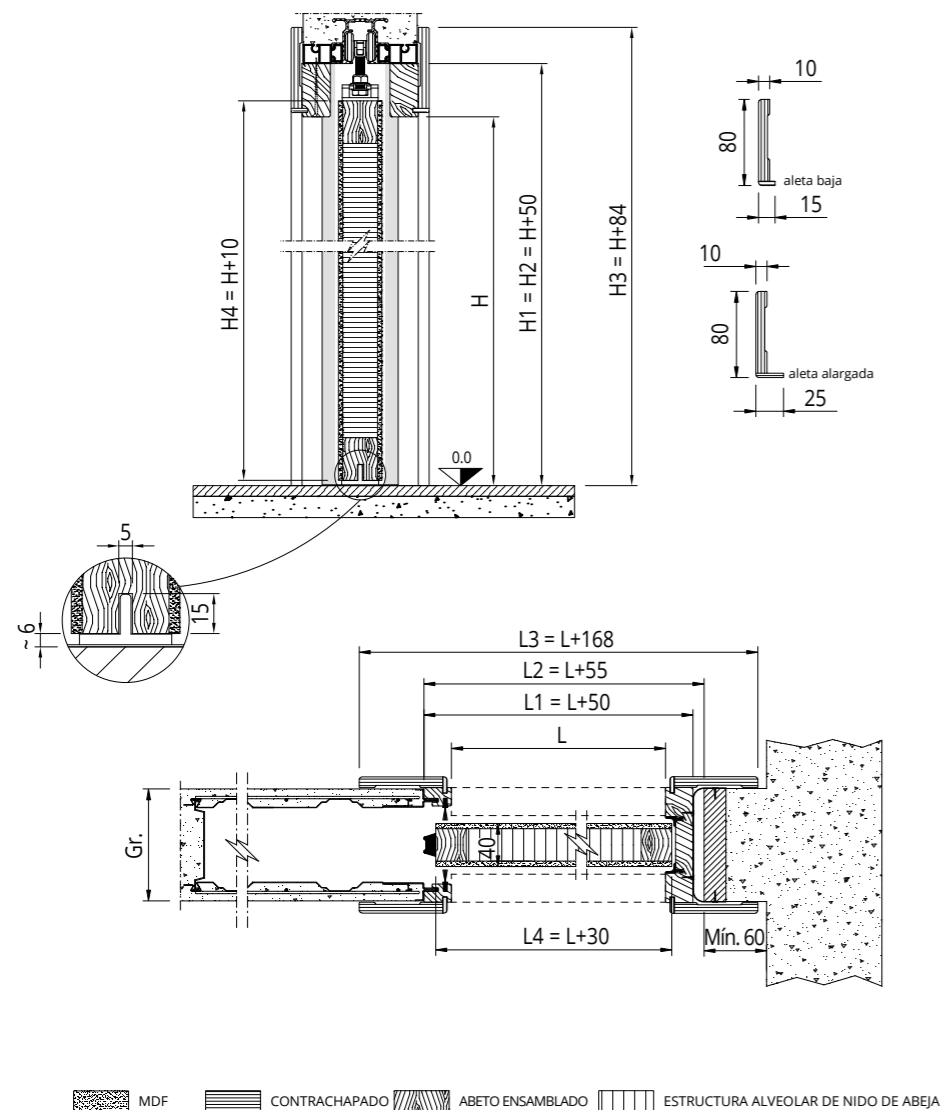

LACADA UNA HOJA

LUZ DE PASO	EXTERIOR MARCO	LUZ HUECO	MEDIDAS TOTALES TAPAJUNTAS	MEDIDA DE LA HOJA	GROSOR DE LA PARED
L x H	L1 x H1	L2 x H2	L3 x H3	L4 x H4	Gr.
600 x 1800-2700	650 x 1850-2750	655 x 1850-2750	768 x 1884-2784	630 x 1810 / 2710	Enlucido 90 - 105 125 - 145
700 x 1800-2700	750 x 1850-2750	755 x 1850-2750	868 x 1884-2784	730 x 1810 / 2710	
750 x 1800-2700	800 x 1850-2750	805 x 1850-2750	918 x 1884-2784	780 x 1810 / 2710	
800 x 1800-2700	850 x 1850-2750	855 x 1850-2750	968 x 1884-2784	830 x 1810 / 2710	
900 x 1800-2700	950 x 1850-2750	955 x 1850-2750	1068 x 1884-2784	930 x 1810 / 2710	
1000 x 1800-2700	1050 x 1850-2750	1055 x 1850-2750	1168 x 1884-2784	1030 x 1810 / 2710	
1100 x 1800-2700	1150 x 1850-2750	1155 x 1850-2750	1268 x 1884-2784	1130 x 1810 / 2710	Cartón yeso 100 - 125
1200 x 1800-2700	1250 x 1850-2750	1255 x 1850-2750	1368 x 1884-2784	1230 x 1810 / 2710	

LACADA DOS HOJAS

LUZ DE PASO	EXTERIOR MARCO	LUZ HUECO	MEDIDAS TOTALES TAPAJUNTAS	MEDIDA DE LA HOJA	GROSOR DE LA PARED
L x H	L1 x H1	L2 x H2	L3 x H3	L4 x H4	Gr.
1200 x 1800-2700	1250 x 1850-2750	1255 x 1850-2750	1368 x 1884-2784	630 x 1810 / 2710	Enlucido 90 - 105 125 - 145
1400 x 1800-2700	1450 x 1850-2750	1455 x 1850-2750	1568 x 1884-2784	730 x 1810 / 2710	
1600 x 1800-2700	1650 x 1850-2750	1655 x 1850-2750	1768 x 1884-2784	830 x 1810 / 2710	
1800 x 1800-2700	1850 x 1850-2750	1855 x 1850-2750	1968 x 1884-2784	930 x 1810 / 2710	
2000 x 1800-2700	2050 x 1850-2750	2055 x 1850-2750	2168 x 1884-2784	1030 x 1810 / 2710	
2200 x 1800-2700	2250 x 1850-2750	2255 x 1850-2750	2368 x 1884-2784	1130 x 1810 / 2710	
2400 x 1800-2700	2450 x 1850-2750	2455 x 1850-2750	2568 x 1884-2784	1230 x 1810 / 2710	Cartón yeso 100 - 125