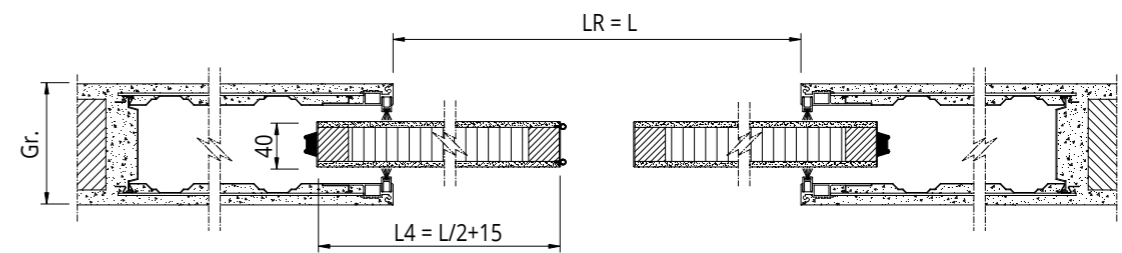

LAMINADA UNA HOJA

Tomar siempre las medidas antes de encargar la puerta

MDF ABETO ENSAMBLADO ESTRUCTURA ALVEOLAR DE NIDO DE ABEJA

LUZ DE PASO	LUZ REAL	MEDIDA DE LA HOJA	GROSOR DE LA PARED
L x H	LR x HR	L4 x H4	Gr.
600 x 1910-2100	590 x 1910-2100	615 x 1905 / 2095	Enlucido 105 - 125 - 145 Cartón yeso 100 - 125 - 125L2 - 150L2
700 x 1910-2100	690 x 1910-2100	715 x 1905 / 2095	
750 x 1910-2100	740 x 1910-2100	755 x 1905 / 2095	
800 x 1910-2100	790 x 1910-2100	815 x 1095 / 2095	
900 x 1910-2100	890 x 1910-2100	915 x 1905 / 2095	
1000 x 1910-2100	990 x 1910-2100	1015 x 1905 / 2095	

LAMINADA DOS HOJAS

Tomar siempre las medidas antes de encargar la puerta

MDF ABETO ENSAMBLADO ESTRUCTURA ALVEOLAR DE NIDO DE ABEJA

LUZ DE PASO	LUZ REAL	MEDIDA DE LA HOJA	GROSOR DE LA PARED
L x H	LR x HR	L4 x H4	Gr.
1200 x 1910-2100	1200 x 1910-2100	515 x 1905 / 2095	Enlucido 105 - 125 - 145 Cartón yeso 100 - 125 - 125L2 - 150L2
1400 x 1910-2100	1400 x 1910-2100	715 x 1905 / 2095	
1600 x 1910-2100	1600 x 1910-2100	815 x 1905 / 2095	
1800 x 1910-2100	1800 x 1910-2100	915 x 1905 / 2095	
2000 x 1910-2100	2000 x 1910-2100	1015 x 1905 / 2095	