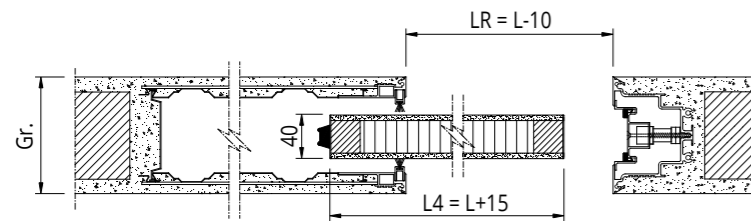

LAMINADA UNA HOJA

Tomar siempre las medidas antes de encargar la puerta

MDF ABETO ENSAMBLADO ESTRUCTURA ALVEOLAR DE NIDO DE ABEJA

LUZ DE PASO	LUZ REAL	MEDIDA DE LA HOJA	GROSOR DE LA PARED
L x H	LR x HR	L4 x H4	Gr.
600 x 1910-2100	590 x 1910-2100	615 x 1905 / 2095	Enlucido 105 - 125 - 145 Cartón yeso 100 - 125 - 125L2 - 150L2
700 x 1910-2100	690 x 1910-2100	715 x 1905 / 2095	
750 x 1910-2100	740 x 1910-2100	755 x 1905 / 2095	
800 x 1910-2100	790 x 1910-2100	815 x 1095 / 2095	
900 x 1910-2100	890 x 1910-2100	915 x 1905 / 2095	
1000 x 1910-2100	990 x 1910-2100	1015 x 1905 / 2095	

LAMINADA DOS HOJAS

Tomar siempre las medidas antes de encargar la puerta

MDF ABETO ENSAMBLADO ESTRUCTURA ALVEOLAR DE NIDO DE ABEJA

LUZ DE PASO	LUZ REAL	MEDIDA DE LA HOJA	GROSOR DE LA PARED
L x H	LR x HR	L4 x H4	Gr.
1200 x 1910-2100	1200 x 1910-2100	515 x 1905 / 2095	Enlucido 105 - 125 - 145 Cartón yeso 100 - 125 - 125L2 - 150L2
1400 x 1910-2100	1400 x 1910-2100	715 x 1905 / 2095	
1600 x 1910-2100	1600 x 1910-2100	815 x 1905 / 2095	
1800 x 1910-2100	1800 x 1910-2100	915 x 1905 / 2095	
2000 x 1910-2100	2000 x 1910-2100	1015 x 1905 / 2095	