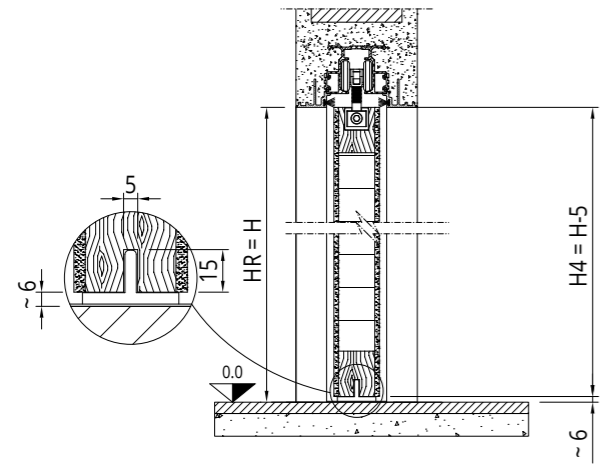

LAMINADA UNA HOJA

Tomar siempre las medidas antes de encargar la puerta

MDF ABETO ENSAMBLADO ESTRUCTURA ALVEOLAR DE NIDO DE ABEJA

LUZ DE PASO	LUZ REAL	MEDIDA DE LA HOJA	GROSOR DE LA PARED
L x H	LR x HR	L4 x H4	Gr.
600 x 1910-2100	590 x 1910-2100	615 x 1905 / 2095	Enlucido 105 - 125 - 145 Cartón yeso 100 - 125 - 125L2 - 150L2
700 x 1910-2100	690 x 1910-2100	715 x 1905 / 2095	
750 x 1910-2100	740 x 1910-2100	755 x 1905 / 2095	
800 x 1910-2100	790 x 1910-2100	815 x 1095 / 2095	
900 x 1910-2100	890 x 1910-2100	915 x 1905 / 2095	
1000 x 1910-2100	990 x 1910-2100	1015 x 1905 / 2095	

LAMINADA DOS HOJAS

Tomar siempre las medidas antes de encargar la puerta

MDF ABETO ENSAMBLADO ESTRUCTURA ALVEOLAR DE NIDO DE ABEJA

LUZ DE PASO	LUZ REAL	MEDIDA DE LA HOJA	GROSOR DE LA PARED
L x H	LR x HR	L4 x H4	Gr.
1200 x 1910-2100	1200 x 1910-2100	515 x 1905 / 2095	Enlucido 105 - 125 - 145 Cartón yeso 100 - 125 - 125L2 - 150L2
1400 x 1910-2100	1400 x 1910-2100	715 x 1905 / 2095	
1600 x 1910-2100	1600 x 1910-2100	815 x 1905 / 2095	
1800 x 1910-2100	1800 x 1910-2100	915 x 1905 / 2095	
2000 x 1910-2100	2000 x 1910-2100	1015 x 1905 / 2095	