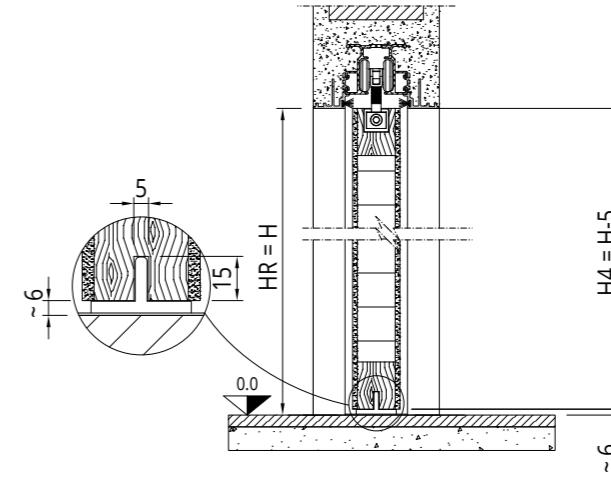

LAMINADA UNA HOJA

Tomar siempre las medidas antes de encargar la puerta

MDF ABETO ENSAMBLADO ESTRUCTURA ALVEOLAR DE NIDO DE ABEJA

LUZ DE PASO	LUZ REAL	MEDIDA DE LA HOJA	GROSOR DE LA PARED
L x H	LR x HR	L4 x H4	Gr.
600 x 1910-2100	590 x 1910-2100	615 x 1905 / 2095	Enlucido 105 - 125 - 145 Cartón yeso 100 - 125 - 125L2 - 150L2
700 x 1910-2100	690 x 1910-2100	715 x 1905 / 2095	
750 x 1910-2100	740 x 1910-2100	755 x 1905 / 2095	
800 x 1910-2100	790 x 1910-2100	815 x 1095 / 2095	
900 x 1910-2100	890 x 1910-2100	915 x 1905 / 2095	
1000 x 1910-2100	990 x 1910-2100	1015 x 1905 / 2095	

LAMINADA DOS HOJAS

Tomar siempre las medidas antes de encargar la puerta

MDF ABETO ENSAMBLADO ESTRUCTURA ALVEOLAR DE NIDO DE ABEJA

LUZ DE PASO	LUZ REAL	MEDIDA DE LA HOJA	GROSOR DE LA PARED
L x H	LR x HR	L4 x H4	Gr.
1200 x 1910-2100	1200 x 1910-2100	515 x 1905 / 2095	Enlucido 105 - 125 - 145 Cartón yeso 100 - 125 - 125L2 - 150L2
1400 x 1910-2100	1400 x 1910-2100	715 x 1905 / 2095	
1600 x 1910-2100	1600 x 1910-2100	815 x 1905 / 2095	
1800 x 1910-2100	1800 x 1910-2100	915 x 1905 / 2095	
2000 x 1910-2100	2000 x 1910-2100	1015 x 1905 / 2095	