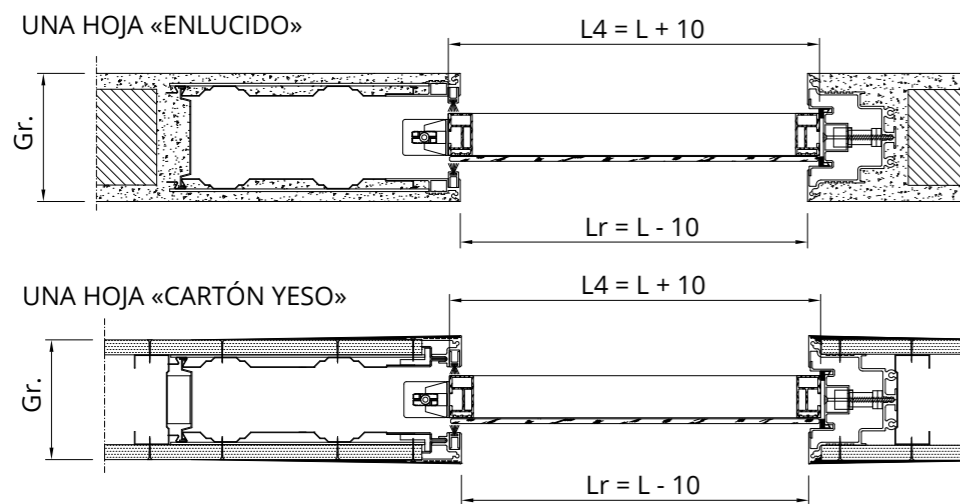

MIRR

Antes de encargar la puerta hay que comprobar en la obra la medida real de la luz de paso.

UNA HOJA
LUZ DE PASO REAL = LUZ NOMINAL - 10 mm

LUZ DE PASO		LUZ REAL		MEDIDA DE LA HOJA		GROSOR DE LA PARED
L	H	LR	HR	L4	H4	Gr.
600-1200	1800-2700	590-1190	1800-2700	610-1210	1792-2692	Enlucido 105 - 125 - 145 Cartón yeso 100 - 125 - 125 L2 - 150L2

MIRR

Antes de encargar la puerta hay que comprobar en la obra la medida real de la luz de paso.

LUZ DE PASO		LUZ REAL		MEDIDA DE LA HOJA		GROSOR DE LA PARED
L	H	LR	HR	L4	H4	Gr.
1200-2400	1800-2700	1200-2400	1800-2700	613-1213	1792-2692	Enlucido 105 - 125 - 145 Cartón yeso 100 - 125 - 125 L2 - 150L2