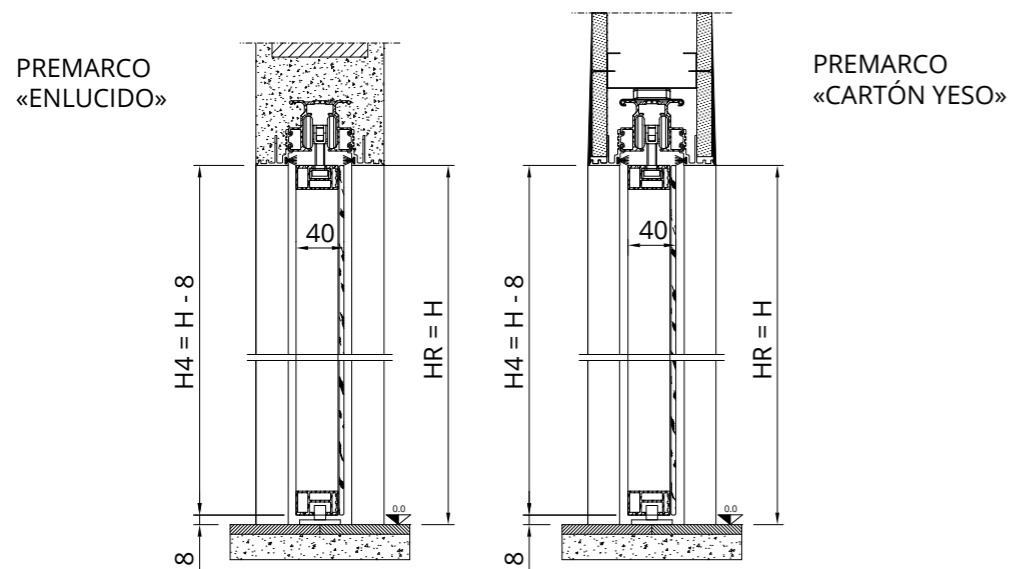

MIRR

Antes de encargar la puerta hay que comprobar en la obra la medida real de la luz de paso.

UNA HOJA
LUZ DE PASO REAL = LUZ NOMINAL - 10 mm

LUZ DE PASO		LUZ REAL		MEDIDA DE LA HOJA		GROSOR DE LA PARED
L	H	LR	HR	L4	H4	Gr.
600-1200	1800-2700	590-1190	1800-2700	610-1210	1792-2692	Enlucido 105 - 125 - 145 Cartón yeso 100 - 125 - 125 L2 - 150L2

MIRR

Antes de encargar la puerta hay que comprobar en la obra la medida real de la luz de paso.

LUZ DE PASO		LUZ REAL		MEDIDA DE LA HOJA		GROSOR DE LA PARED
L	H	LR	HR	L4	H4	Gr.
1200-2400	1800-2700	1200-2400	1800-2700	613-1213	1792-2692	Enlucido 105 - 125 - 145 Cartón yeso 100 - 125 - 125 L2 - 150L2