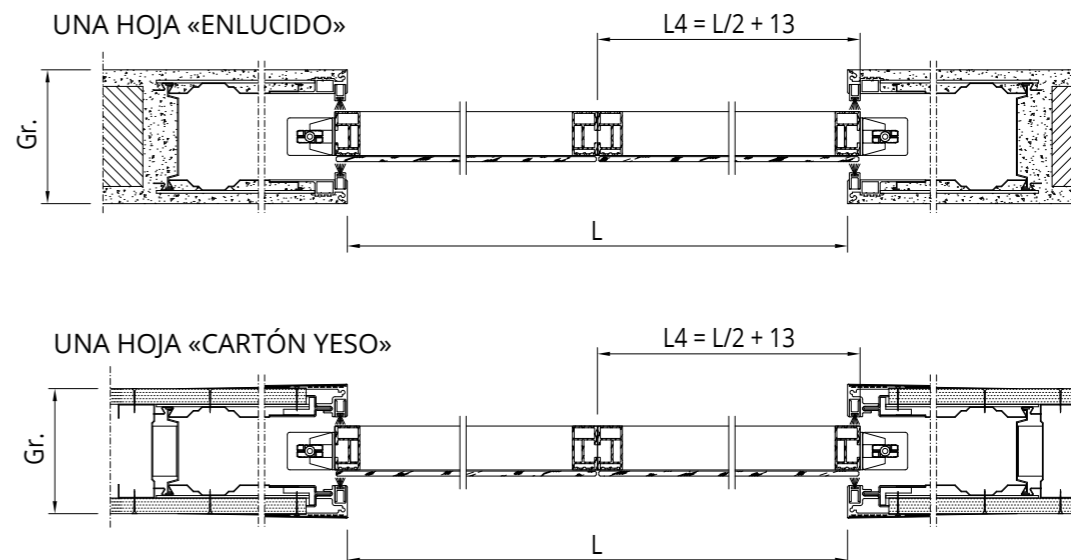

MIRR

Antes de encargar la puerta hay que comprobar en la obra la medida real de la luz de paso.

UNA HOJA
LUZ DE PASO REAL = LUZ NOMINAL - 10 mm

LUZ DE PASO		LUZ REAL		MEDIDA DE LA HOJA		GROSOR DE LA PARED
L	H	LR	HR	L4	H4	Gr.
600-1200	1800-2700	590-1190	1800-2700	610-1210	1792-2692	Enlucido 105 - 125 - 145 Cartón yeso 100 - 125 - 125 L2 - 150L2

MIRR

Antes de encargar la puerta hay que comprobar en la obra la medida real de la luz de paso.

LUZ DE PASO		LUZ REAL		MEDIDA DE LA HOJA		GROSOR DE LA PARED
L	H	LR	HR	L4	H4	Gr.
1200-2400	1800-2700	1200-2400	1800-2700	613-1213	1792-2692	Enlucido 105 - 125 - 145 Cartón yeso 100 - 125 - 125 L2 - 150L2