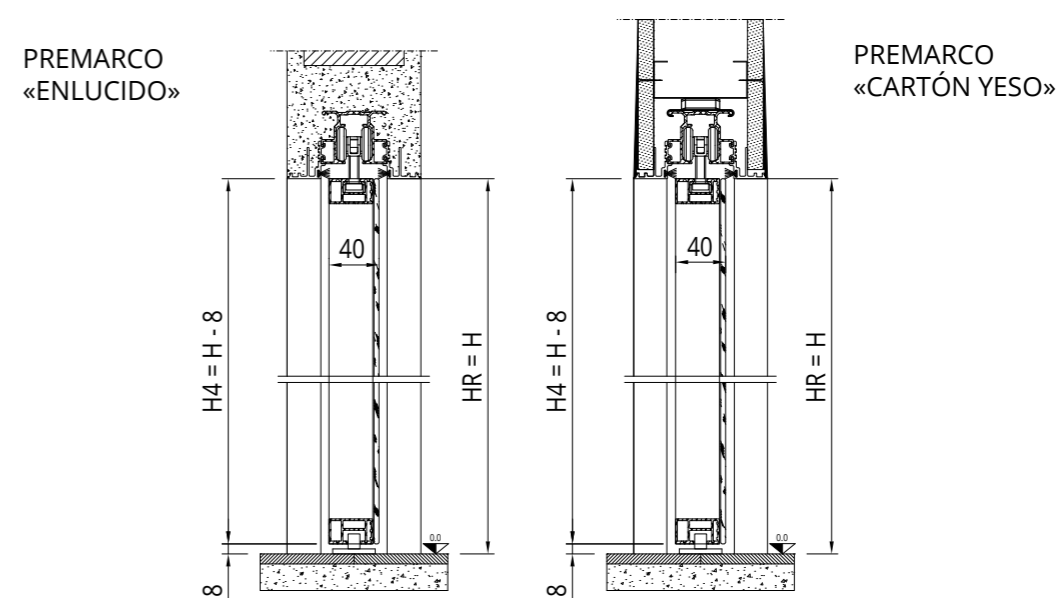

MIRR

Antes de encargar la puerta hay que comprobar en la obra la medida real de la luz de paso.

UNA HOJA
LUZ DE PASO REAL = LUZ NOMINAL - 10 mm

LUZ DE PASO		LUZ REAL		MEDIDA DE LA HOJA		GROSOR DE LA PARED
L	H	LR	HR	L4	H4	Gr.
600-1200	1800-2700	590-1190	1800-2700	610-1210	1792-2692	Enlucido 105 - 125 - 145 Cartón yeso 100 - 125 - 125 L2 - 150L2

MIRR

Antes de encargar la puerta hay que comprobar en la obra la medida real de la luz de paso.

LUZ DE PASO		LUZ REAL		MEDIDA DE LA HOJA		GROSOR DE LA PARED
L	H	LR	HR	L4	H4	Gr.
1200-2400	1800-2700	1200-2400	1800-2700	613-1213	1792-2692	Enlucido 105 - 125 - 145 Cartón yeso 100 - 125 - 125 L2 - 150L2