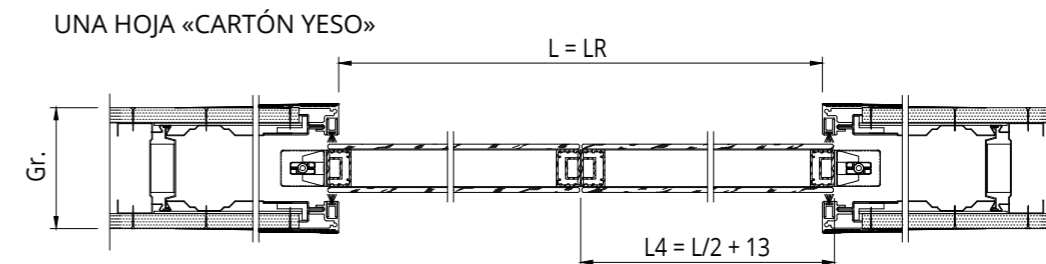

# MIRR

Antes de encargar la puerta hay que comprobar en la obra la medida real de la luz de paso.

ALUMINIO

CRISTAL TEMPLADO O LAMINADO

LUZ DE PASO		LUZ REAL		MEDIDA DE LA HOJA		GROSOR DE LA PARED
L	H	LR	HR	L4	H4	Gr.
600-1200	1800-2700	590-1190	1800-2700	610-1210	1792-2692	Enlucido 105 - 125 - 145 Cartón yeso 100 - 125 - 125 L2 - 150L2

# MIRR

Antes de encargar la puerta hay que comprobar en la obra la medida real de la luz de paso.

ALUMINIO

CRISTAL TEMPLADO O LAMINADO

LUZ DE PASO		LUZ REAL		MEDIDA DE LA HOJA		GROSOR DE LA PARED
L	H	LR	HR	L4	H4	Gr.
1200-2400	1800-2700	1200-2400	1800-2700	613-1213	1792-2692	Enlucido 105 - 125 - 145 Cartón yeso 100 - 125 - 125 L2 - 150L2