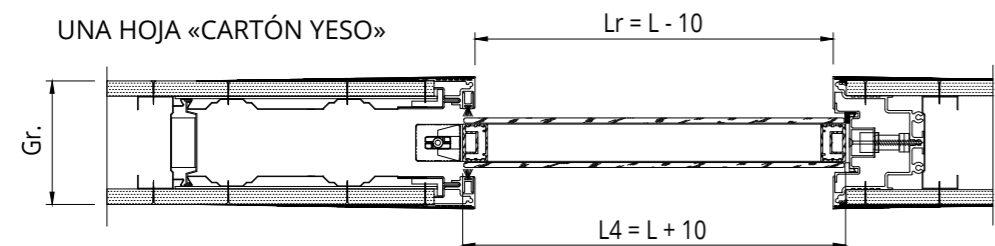

# MIRR

Antes de encargar la puerta hay que comprobar en la obra la medida real de la luz de paso.

ALUMINIO

CRISTAL TEMPLADO O LAMINADO

LUZ DE PASO		LUZ REAL		MEDIDA DE LA HOJA		GROSOR DE LA PARED
L	H	LR	HR	L4	H4	Gr.
600-1200	1800-2700	590-1190	1800-2700	610-1210	1792-2692	Enlucido 105 - 125 - 145 Cartón yeso 100 - 125 - 125 L2 - 150L2

# MIRR

Antes de encargar la puerta hay que comprobar en la obra la medida real de la luz de paso.

ALUMINIO

CRISTAL TEMPLADO O LAMINADO

LUZ DE PASO		LUZ REAL		MEDIDA DE LA HOJA		GROSOR DE LA PARED
L	H	LR	HR	L4	H4	Gr.
1200-2400	1800-2700	1200-2400	1800-2700	613-1213	1792-2692	Enlucido 105 - 125 - 145 Cartón yeso 100 - 125 - 125 L2 - 150L2