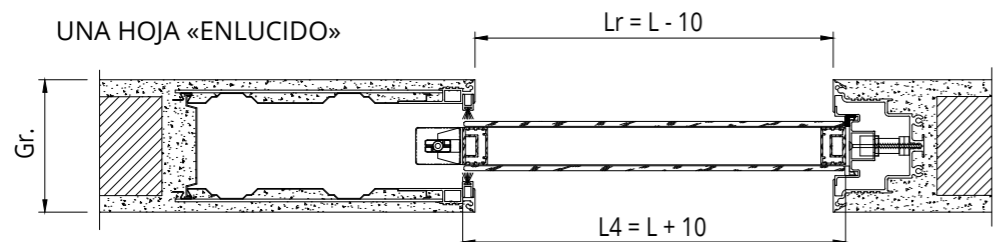

# MIRR

Antes de encargar la puerta hay que comprobar en la obra la medida real de la luz de paso.

ALUMINIO

CRISTAL TEMPLADO O LAMINADO

LUZ DE PASO		LUZ REAL		MEDIDA DE LA HOJA		GROSOR DE LA PARED
L	H	LR	HR	L4	H4	Gr.
600-1200	1800-2700	590-1190	1800-2700	610-1210	1792-2692	Enlucido 105 - 125 - 145 Cartón yeso 100 - 125 - 125 L2 - 150L2

# MIRR

Antes de encargar la puerta hay que comprobar en la obra la medida real de la luz de paso.

ALUMINIO

CRISTAL TEMPLADO O LAMINADO

LUZ DE PASO		LUZ REAL		MEDIDA DE LA HOJA		GROSOR DE LA PARED
L	H	LR	HR	L4	H4	Gr.
1200-2400	1800-2700	1200-2400	1800-2700	613-1213	1792-2692	Enlucido 105 - 125 - 145 Cartón yeso 100 - 125 - 125 L2 - 150L2