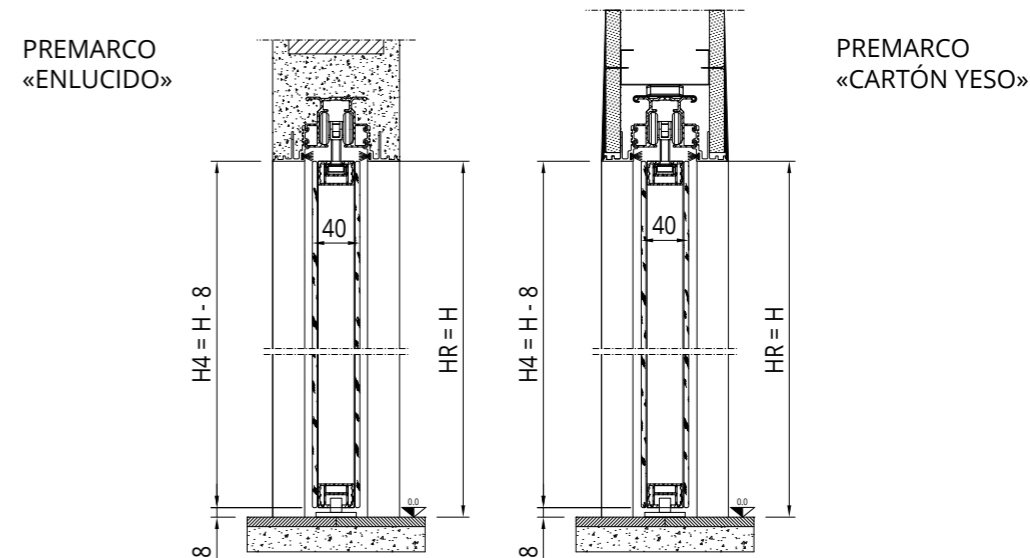

# MIRR

Antes de encargar la puerta hay que comprobar en la obra la medida real de la luz de paso.

ALUMINIO

CRISTAL TEMPLADO O LAMINADO

LUZ DE PASO		LUZ REAL		MEDIDA DE LA HOJA		GROSOR DE LA PARED
L	H	LR	HR	L4	H4	Gr.
600-1200	1800-2700	590-1190	1800-2700	610-1210	1792-2692	Enlucido 105 - 125 - 145 Cartón yeso 100 - 125 - 125 L2 - 150L2

# MIRR

Antes de encargar la puerta hay que comprobar en la obra la medida real de la luz de paso.

ALUMINIO

CRISTAL TEMPLADO O LAMINADO

LUZ DE PASO		LUZ REAL		MEDIDA DE LA HOJA		GROSOR DE LA PARED
L	H	LR	HR	L4	H4	Gr.
1200-2400	1800-2700	1200-2400	1800-2700	613-1213	1792-2692	Enlucido 105 - 125 - 145 Cartón yeso 100 - 125 - 125 L2 - 150L2