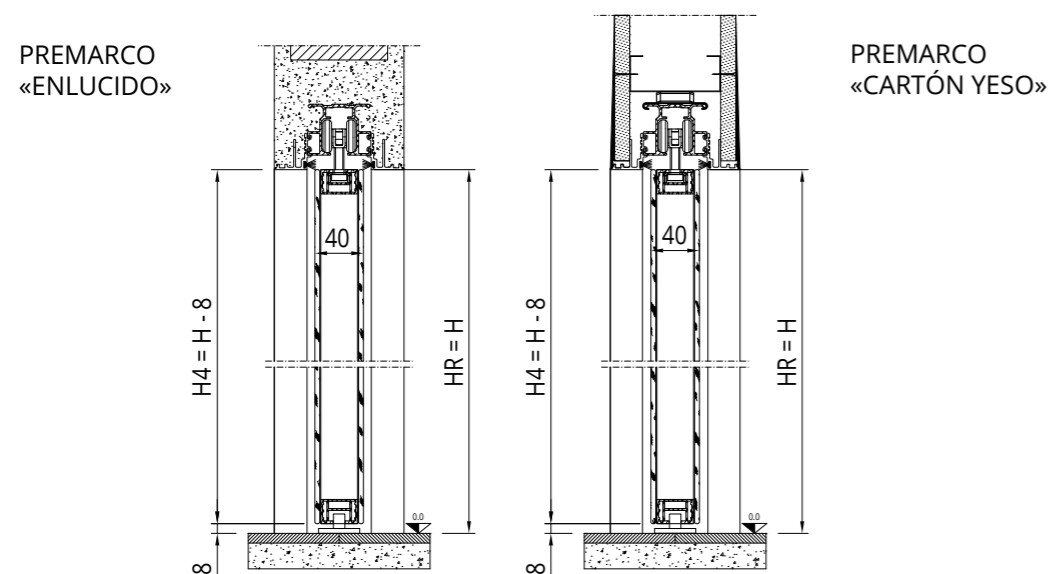

# MIRR

Antes de encargar la puerta hay que comprobar en la obra la medida real de la luz de paso.

ALUMINIO

CRISTAL TEMPLADO O LAMINADO

LUZ DE PASO		LUZ REAL		MEDIDA DE LA HOJA		GROSOR DE LA PARED
L	H	LR	HR	L4	H4	Gr.
600-1200	1800-2700	590-1190	1800-2700	610-1210	1792-2692	Enlucido 105 - 125 - 145 Cartón yeso 100 - 125 - 125 L2 - 150L2

# MIRR

Antes de encargar la puerta hay que comprobar en la obra la medida real de la luz de paso.

ALUMINIO

CRISTAL TEMPLADO O LAMINADO

LUZ DE PASO		LUZ REAL		MEDIDA DE LA HOJA		GROSOR DE LA PARED
L	H	LR	HR	L4	H4	Gr.
1200-2400	1800-2700	1200-2400	1800-2700	613-1213	1792-2692	Enlucido 105 - 125 - 145 Cartón yeso 100 - 125 - 125 L2 - 150L2