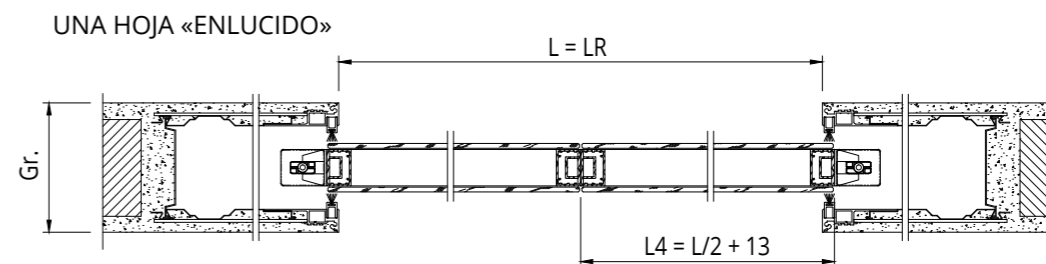

# MIRR

Antes de encargar la puerta hay que comprobar en la obra la medida real de la luz de paso.

ALUMINIO

CRISTAL TEMPLADO O LAMINADO

LUZ DE PASO		LUZ REAL		MEDIDA DE LA HOJA		GROSOR DE LA PARED
L	H	LR	HR	L4	H4	Gr.
600-1200	1800-2700	590-1190	1800-2700	610-1210	1792-2692	Enlucido 105 - 125 - 145 Cartón yeso 100 - 125 - 125 L2 - 150L2

# MIRR

Antes de encargar la puerta hay que comprobar en la obra la medida real de la luz de paso.

ALUMINIO

CRISTAL TEMPLADO O LAMINADO

LUZ DE PASO		LUZ REAL		MEDIDA DE LA HOJA		GROSOR DE LA PARED
L	H	LR	HR	L4	H4	Gr.
1200-2400	1800-2700	1200-2400	1800-2700	613-1213	1792-2692	Enlucido 105 - 125 - 145 Cartón yeso 100 - 125 - 125 L2 - 150L2