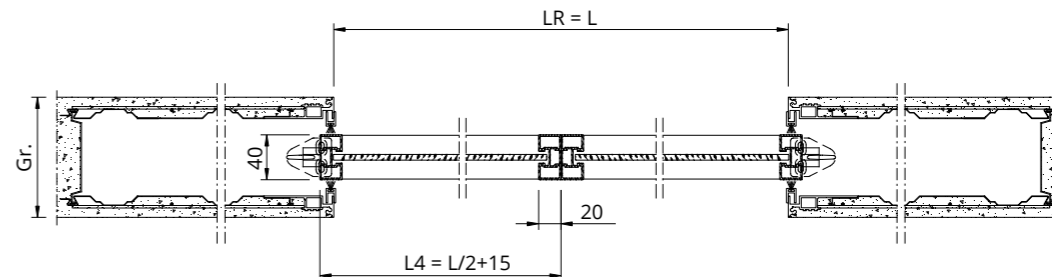

# ACQUA UNA HOJA

Tomar siempre las medidas antes de encargar la puerta

Apertura a la IZQ.

Apertura a la DER.

Lado satinado

Lado satinado

ALUMINIO

CRISTAL TEMPLADO O LAMINADO

LUZ DE PASO	LUZ REAL	MEDIDA DE LA HOJA	GROSOR DE LA PARED
L x H	LR x HR	L4 x H4	Gr.
600 x 1900-2700	590 x 1900-2700	610 x 1895-2695	<b>Enlucido</b> <b>105 - 125 - 145</b> <b>Cartón yeso</b> <b>100 - 125 - 125 L2 - 150L2</b>
700 x 1900-2700	690 x 1900-2700	710 x 1895-2695	
750 x 1900-2700	740 x 1900-2700	760 x 1895-2695	
800 x 1900-2700	790 x 1900-2700	810 x 1895-2695	
900 x 1900-2700	890 x 1900-2700	910 x 1895-2695	
1000 x 1900-2700	990 x 1900-2700	1010 x 1895-2695	
1100 x 1900-2700	1090 x 1900-2700	1110 x 1895-2695	
1200 x 1900-2700	1190 x 1900-2700	1210 x 1895-2695	

# ACQUA DOS HOJAS

Tomar siempre las medidas antes de encargar la puerta

ALUMINIO

CRISTAL TEMPLADO O LAMINADO

LUZ DE PASO	LUZ REAL	MEDIDA DE LA HOJA	GROSOR DE LA PARED
L x H	LR x HR	L4 x H4	Gr.
1200 x 1900-2700	1200 x 1900-2700	615 x 1895-2695	<b>Enlucido</b> <b>105 - 125 - 145</b> <b>Cartón yeso</b> <b>100 - 125 - 125 L2 - 150L2</b>
1400 x 1900-2700	1400 x 1900-2700	715 x 1895-2695	
1600 x 1900-2700	1600 x 1900-2700	815 x 1895-2695	
1800 x 1900-2700	1800 x 1900-2700	915 x 1895-2695	
2000 x 1900-2700	2000 x 1900-2700	1015 x 1895-2695	
**2200 x 1900-2700	2200 x 1900-2700	1115 x 1895-2695	
**2400 x 1900-2700	2400 x 1900-2700	1215 x 1895-2695	