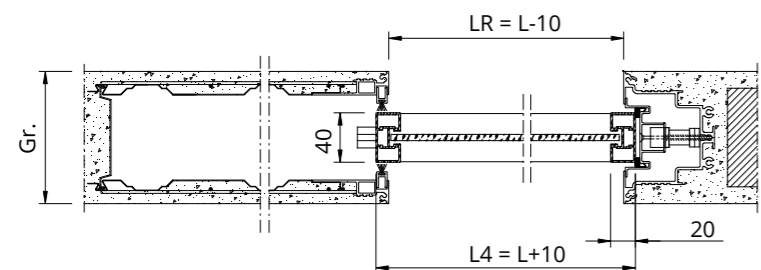

# ACQUA UNA HOJA

Tomar siempre las medidas antes de encargar la puerta

Apertura a la IZQ.

Apertura a la DER.

Lado satinado

Lado satinado

ALUMINIO

CRISTAL TEMPLADO O LAMINADO

LUZ DE PASO	LUZ REAL	MEDIDA DE LA HOJA	GROSOR DE LA PARED
L x H	LR x HR	L4 x H4	Gr.
600 x 1900-2700	590 x 1900-2700	610 x 1895-2695	<b>Enlucido</b> <b>105 - 125 - 145</b> <b>Cartón yeso</b> <b>100 - 125 - 125 L2 - 150L2</b>
700 x 1900-2700	690 x 1900-2700	710 x 1895-2695	
750 x 1900-2700	740 x 1900-2700	760 x 1895-2695	
800 x 1900-2700	790 x 1900-2700	810 x 1895-2695	
900 x 1900-2700	890 x 1900-2700	910 x 1895-2695	
1000 x 1900-2700	990 x 1900-2700	1010 x 1895-2695	
1100 x 1900-2700	1090 x 1900-2700	1110 x 1895-2695	
1200 x 1900-2700	1190 x 1900-2700	1210 x 1895-2695	

# ACQUA DOS HOJAS

Tomar siempre las medidas antes de encargar la puerta

ALUMINIO

CRISTAL TEMPLADO O LAMINADO

LUZ DE PASO	LUZ REAL	MEDIDA DE LA HOJA	GROSOR DE LA PARED
L x H	LR x HR	L4 x H4	Gr.
1200 x 1900-2700	1200 x 1900-2700	615 x 1895-2695	<b>Enlucido</b> <b>105 - 125 - 145</b> <b>Cartón yeso</b> <b>100 - 125 - 125 L2 - 150L2</b>
1400 x 1900-2700	1400 x 1900-2700	715 x 1895-2695	
1600 x 1900-2700	1600 x 1900-2700	815 x 1895-2695	
1800 x 1900-2700	1800 x 1900-2700	915 x 1895-2695	
2000 x 1900-2700	2000 x 1900-2700	1015 x 1895-2695	
**2200 x 1900-2700	2200 x 1900-2700	1115 x 1895-2695	
**2400 x 1900-2700	2400 x 1900-2700	1215 x 1895-2695	