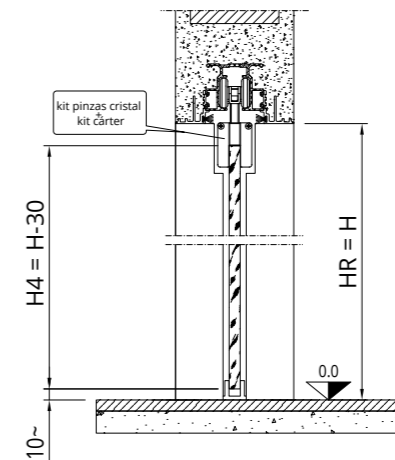

# ACQUA UNA HOJA

Tomar siempre las medidas antes de encargar la puerta

Apertura a la IZQ.

Apertura a la DER.

Lado satinado

Lado satinado

ALUMINIO

CRISTAL TEMPLADO O LAMINADO

LUZ DE PASO	LUZ REAL	MEDIDA DE LA HOJA	GROSOR DE LA PARED
L x H	LR x HR	L4 x H4	Gr.
600 x 1900-2700	590 x 1900-2700	610 x 1895-2695	<b>Enlucido</b> <b>105 - 125 - 145</b> <b>Cartón yeso</b> <b>100 - 125 - 125 L2 - 150L2</b>
700 x 1900-2700	690 x 1900-2700	710 x 1895-2695	
750 x 1900-2700	740 x 1900-2700	760 x 1895-2695	
800 x 1900-2700	790 x 1900-2700	810 x 1895-2695	
900 x 1900-2700	890 x 1900-2700	910 x 1895-2695	
1000 x 1900-2700	990 x 1900-2700	1010 x 1895-2695	
1100 x 1900-2700	1090 x 1900-2700	1110 x 1895-2695	
1200 x 1900-2700	1190 x 1900-2700	1210 x 1895-2695	

# ACQUA DOS HOJAS

Tomar siempre las medidas antes de encargar la puerta

ALUMINIO

CRISTAL TEMPLADO O LAMINADO

LUZ DE PASO	LUZ REAL	MEDIDA DE LA HOJA	GROSOR DE LA PARED
L x H	LR x HR	L4 x H4	Gr.
1200 x 1900-2700	1200 x 1900-2700	615 x 1895-2695	<b>Enlucido</b> <b>105 - 125 - 145</b> <b>Cartón yeso</b> <b>100 - 125 - 125 L2 - 150L2</b>
1400 x 1900-2700	1400 x 1900-2700	715 x 1895-2695	
1600 x 1900-2700	1600 x 1900-2700	815 x 1895-2695	
1800 x 1900-2700	1800 x 1900-2700	915 x 1895-2695	
2000 x 1900-2700	2000 x 1900-2700	1015 x 1895-2695	
**2200 x 1900-2700	2200 x 1900-2700	1115 x 1895-2695	
**2400 x 1900-2700	2400 x 1900-2700	1215 x 1895-2695	