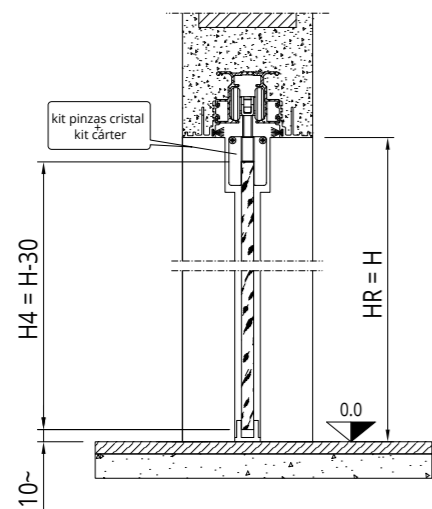

# ACQUA UNA HOJA

Tomar siempre las medidas antes de encargar la puerta

Apertura a la IZQ.

Apertura a la DER.

Lado satinado

Lado satinado

ALUMINIO

CRISTAL TEMPLADO O LAMINADO

LUZ DE PASO	LUZ REAL	MEDIDA DE LA HOJA	GROSOR DE LA PARED
L x H	LR x HR	L4 x H4	Gr.
600 x 1900-2700	590 x 1900-2700	610 x 1895-2695	<b>Enlucido</b> <b>105 - 125 - 145</b> <b>Cartón yeso</b> <b>100 - 125 - 125 L2 - 150L2</b>
700 x 1900-2700	690 x 1900-2700	710 x 1895-2695	
750 x 1900-2700	740 x 1900-2700	760 x 1895-2695	
800 x 1900-2700	790 x 1900-2700	810 x 1895-2695	
900 x 1900-2700	890 x 1900-2700	910 x 1895-2695	
1000 x 1900-2700	990 x 1900-2700	1010 x 1895-2695	
1100 x 1900-2700	1090 x 1900-2700	1110 x 1895-2695	
1200 x 1900-2700	1190 x 1900-2700	1210 x 1895-2695	

# ACQUA DOS HOJAS

Tomar siempre las medidas antes de encargar la puerta

ALUMINIO

CRISTAL TEMPLADO O LAMINADO

LUZ DE PASO	LUZ REAL	MEDIDA DE LA HOJA	GROSOR DE LA PARED
L x H	LR x HR	L4 x H4	Gr.
1200 x 1900-2700	1200 x 1900-2700	615 x 1895-2695	<b>Enlucido</b> <b>105 - 125 - 145</b> <b>Cartón yeso</b> <b>100 - 125 - 125 L2 - 150L2</b>
1400 x 1900-2700	1400 x 1900-2700	715 x 1895-2695	
1600 x 1900-2700	1600 x 1900-2700	815 x 1895-2695	
1800 x 1900-2700	1800 x 1900-2700	915 x 1895-2695	
2000 x 1900-2700	2000 x 1900-2700	1015 x 1895-2695	
**2200 x 1900-2700	2200 x 1900-2700	1115 x 1895-2695	
**2400 x 1900-2700	2400 x 1900-2700	1215 x 1895-2695	