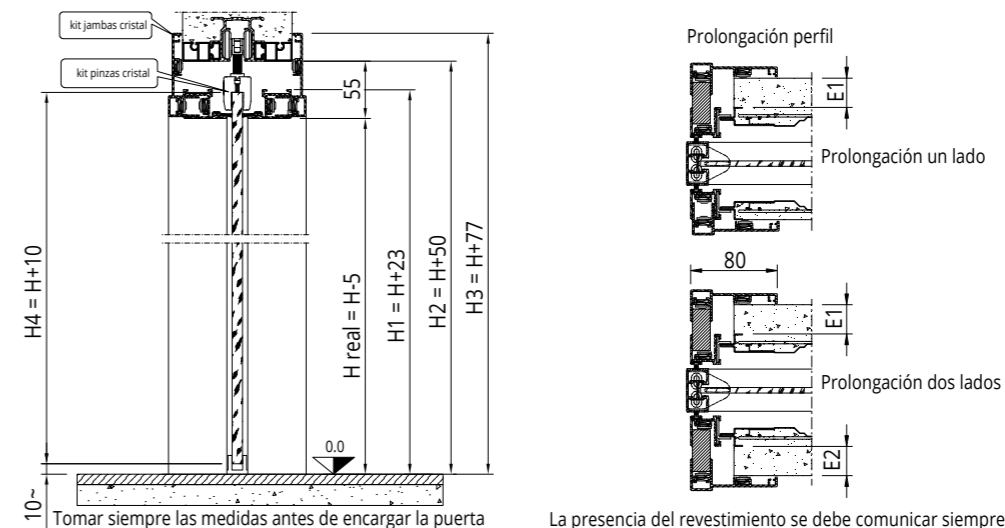

ACQUA UNA HOJA

ACQUA DOS HOJAS

LUZ DE PASO	EXTERIOR MARCO	LUZ HUECO	MEDIDAS TOTALES TAPAJUNTAS	MEDIDA DE LA HOJA	GROSOR DE LA PARED
L x H	L1 x H1	L2 x H2	L3 x H3	L4 x H4	Gr.
600 x 1900-2700	638 x 1923-2723	655 x 1950-2750	743 x 1982-2782	596 x 1910 / 2710	Enlucido 90 - 105 125 - 145 Cartón yeso 100 - 125
700 x 1900-2700	738 x 1923-2723	755 x 1950-2750	843 x 1982-2782	696 x 1910 / 2710	
750 x 1900-2700	788 x 1923-2723	805 x 1950-2750	893 x 1982-2782	746 x 1910 / 2710	
800 x 1900-2700	838 x 1923-2723	855 x 1950-2750	943 x 1982-2782	796 x 1910 / 2710	
900 x 1900-2700	938 x 1923-2723	955 x 1950-2750	1043 x 1982-2782	896 x 1910 / 2710	
1000 x 1900-2700	1038 x 1923-2723	1055 x 1950-2750	1143 x 1982-2782	946 x 1910 / 2710	
1100 x 1900-2700	1138 x 1923-2723	1155 x 1950-2750	1243 x 1982-2782	1096 x 1910 / 2710	
1200 x 1900-2700	1238 x 1923-2723	1255 x 1950-2750	1343 x 1982-2782	1196 x 1910 / 2710	

LUZ DE PASO	EXTERIOR MARCO	LUZ HUECO	MEDIDAS TOTALES TAPAJUNTAS	MEDIDA DE LA HOJA	GROSOR DE LA PARED
L x H	L1 x H1	L2 x H2	L3 x H3	L4 x H4	Gr.
1200 x 1900-2700	1226 x 1923-2723	1255 x 1950-2750	1334 x 1977-2782	596 x 1910 / 2710	Enlucido 90 - 105 125 - 145 Cartón yeso 100 - 125
1400 x 1900-2700	1426 x 1923-2723	1455 x 1950-2750	1534 x 1977-2782	696 x 1910 / 2710	
1600 x 1900-2700	1626 x 1923-2723	1655 x 1950-2750	1734 x 1977-2782	746 x 1910 / 2710	
1800 x 1900-2700	1826 x 1923-2723	1855 x 1950-2750	1934 x 1977-2782	896 x 1910 / 2710	
2000 x 1900-2700	2026 x 1923-2723	2055 x 1950-2750	2134 x 1977-2782	996 x 1910 / 2710	
2200 x 1900-2700	2226 x 1923-2723	2255 x 1950-2750	2334 x 1977-2782	1096 x 1910 / 2710	
2400 x 1900-2700	2426 x 1923-2723	2455 x 1950-2750	2534 x 1977-2782	1196 x 1910 / 2710	