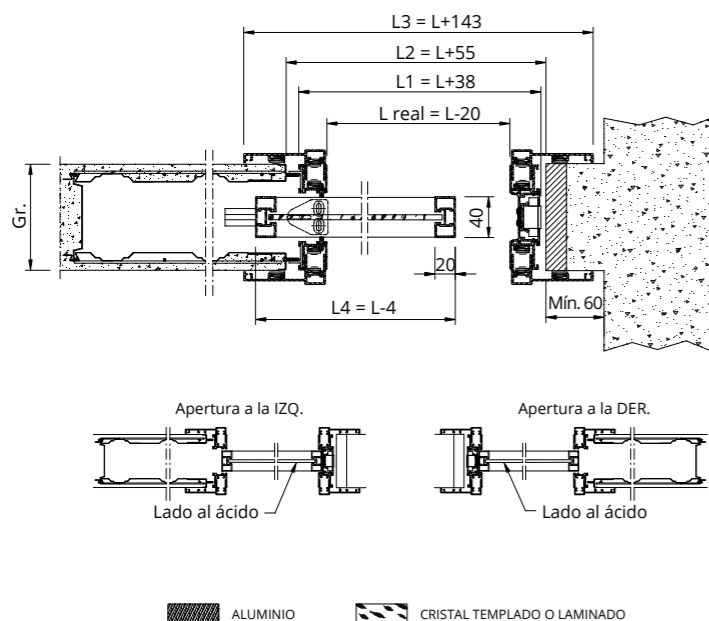

ACQUA UNA HOJA

ACQUA DOS HOJAS

LUZ DE PASO	EXTERIOR MARCO	LUZ HUECO	MEDIDAS TOTALES TAPAJUNTAS	MEDIDA DE LA HOJA	GROSOR DE LA PARED
L x H	L1 x H1	L2 x H2	L3 x H3	L4 x H4	Gr.
600 x 1900-2700	638 x 1923-2723	655 x 1950-2750	743 x 1982-2782	596 x 1910 / 2710	Enlucido 90 - 105 125 - 145 Cartón yeso 100 - 125
700 x 1900-2700	738 x 1923-2723	755 x 1950-2750	843 x 1982-2782	696 x 1910 / 2710	
750 x 1900-2700	788 x 1923-2723	805 x 1950-2750	893 x 1982-2782	746 x 1910 / 2710	
800 x 1900-2700	838 x 1923-2723	855 x 1950-2750	943 x 1982-2782	796 x 1910 / 2710	
900 x 1900-2700	938 x 1923-2723	955 x 1950-2750	1043 x 1982-2782	896 x 1910 / 2710	
1000 x 1900-2700	1038 x 1923-2723	1055 x 1950-2750	1143 x 1982-2782	946 x 1910 / 2710	
1100 x 1900-2700	1138 x 1923-2723	1155 x 1950-2750	1243 x 1982-2782	1096 x 1910 / 2710	
1200 x 1900-2700	1238 x 1923-2723	1255 x 1950-2750	1343 x 1982-2782	1196 x 1910 / 2710	

LUZ DE PASO	EXTERIOR MARCO	LUZ HUECO	MEDIDAS TOTALES TAPAJUNTAS	MEDIDA DE LA HOJA	GROSOR DE LA PARED
L x H	L1 x H1	L2 x H2	L3 x H3	L4 x H4	Gr.
1200 x 1900-2700	1226 x 1923-2723	1255 x 1950-2750	1334 x 1977-2782	596 x 1910 / 2710	Enlucido 90 - 105 125 - 145 Cartón yeso 100 - 125
1400 x 1900-2700	1426 x 1923-2723	1455 x 1950-2750	1534 x 1977-2782	696 x 1910 / 2710	
1600 x 1900-2700	1626 x 1923-2723	1655 x 1950-2750	1734 x 1977-2782	746 x 1910 / 2710	
1800 x 1900-2700	1826 x 1923-2723	1855 x 1950-2750	1934 x 1977-2782	896 x 1910 / 2710	
2000 x 1900-2700	2026 x 1923-2723	2055 x 1950-2750	2134 x 1977-2782	996 x 1910 / 2710	
2200 x 1900-2700	2226 x 1923-2723	2255 x 1950-2750	2334 x 1977-2782	1096 x 1910 / 2710	
2400 x 1900-2700	2426 x 1923-2723	2455 x 1950-2750	2534 x 1977-2782	1196 x 1910 / 2710	