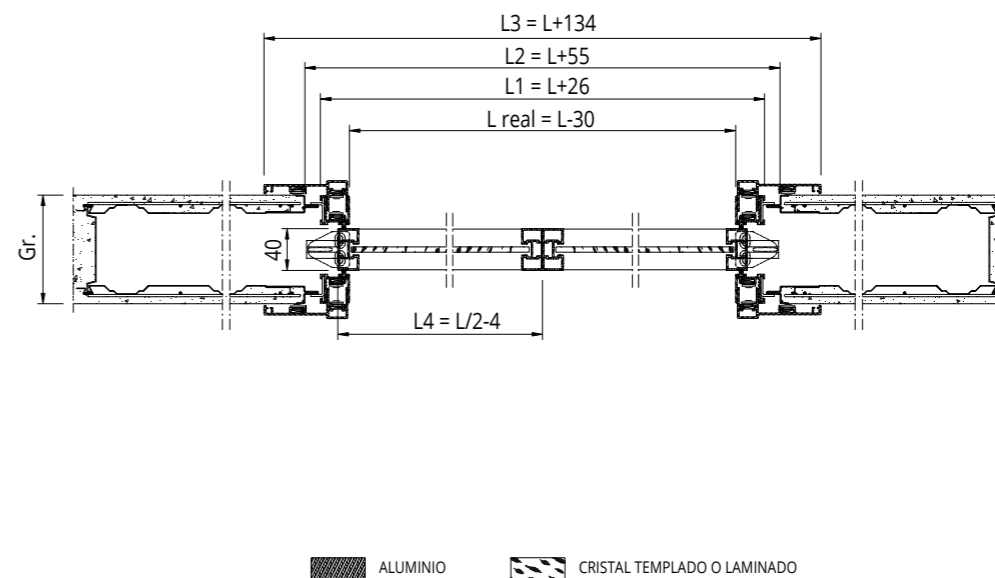

ACQUA UNA HOJA

ACQUA DOS HOJAS

LUZ DE PASO	EXTERIOR MARCO	LUZ HUECO	MEDIDAS TOTALES TAPAJUNTAS	MEDIDA DE LA HOJA	GROSOR DE LA PARED
L x H	L1 x H1	L2 x H2	L3 x H3	L4 x H4	Gr.
600 x 1900-2700	638 x 1923-2723	655 x 1950-2750	743 x 1982-2782	596 x 1910 / 2710	Enlucido 90 - 105 125 - 145 Cartón yeso 100 - 125
700 x 1900-2700	738 x 1923-2723	755 x 1950-2750	843 x 1982-2782	696 x 1910 / 2710	
750 x 1900-2700	788 x 1923-2723	805 x 1950-2750	893 x 1982-2782	746 x 1910 / 2710	
800 x 1900-2700	838 x 1923-2723	855 x 1950-2750	943 x 1982-2782	796 x 1910 / 2710	
900 x 1900-2700	938 x 1923-2723	955 x 1950-2750	1043 x 1982-2782	896 x 1910 / 2710	
1000 x 1900-2700	1038 x 1923-2723	1055 x 1950-2750	1143 x 1982-2782	946 x 1910 / 2710	
1100 x 1900-2700	1138 x 1923-2723	1155 x 1950-2750	1243 x 1982-2782	1096 x 1910 / 2710	
1200 x 1900-2700	1238 x 1923-2723	1255 x 1950-2750	1343 x 1982-2782	1196 x 1910 / 2710	

LUZ DE PASO	EXTERIOR MARCO	LUZ HUECO	MEDIDAS TOTALES TAPAJUNTAS	MEDIDA DE LA HOJA	GROSOR DE LA PARED
L x H	L1 x H1	L2 x H2	L3 x H3	L4 x H4	Gr.
1200 x 1900-2700	1226 x 1923-2723	1255 x 1950-2750	1334 x 1977-2782	596 x 1910 / 2710	Enlucido 90 - 105 125 - 145 Cartón yeso 100 - 125
1400 x 1900-2700	1426 x 1923-2723	1455 x 1950-2750	1534 x 1977-2782	696 x 1910 / 2710	
1600 x 1900-2700	1626 x 1923-2723	1655 x 1950-2750	1734 x 1977-2782	746 x 1910 / 2710	
1800 x 1900-2700	1826 x 1923-2723	1855 x 1950-2750	1934 x 1977-2782	896 x 1910 / 2710	
2000 x 1900-2700	2026 x 1923-2723	2055 x 1950-2750	2134 x 1977-2782	996 x 1910 / 2710	
2200 x 1900-2700	2226 x 1923-2723	2255 x 1950-2750	2334 x 1977-2782	1096 x 1910 / 2710	
2400 x 1900-2700	2426 x 1923-2723	2455 x 1950-2750	2534 x 1977-2782	1196 x 1910 / 2710	