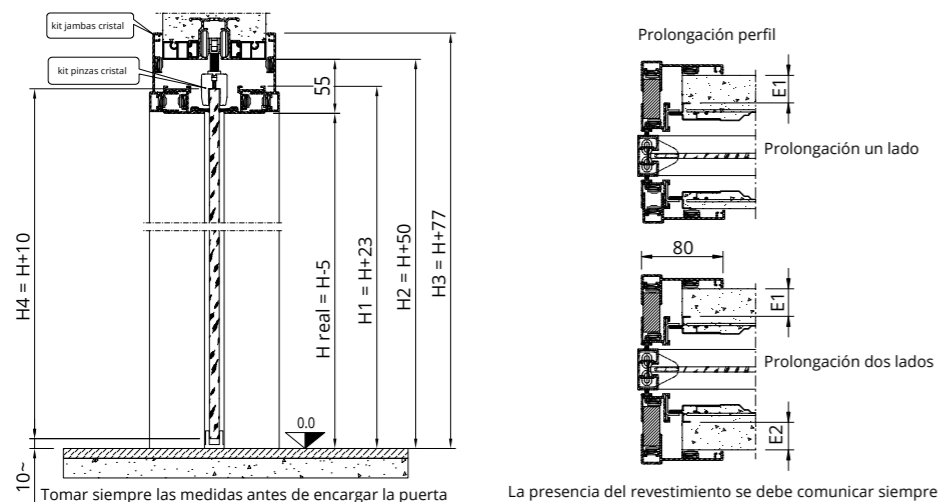

ACQUA UNA HOJA

ACQUA DOS HOJAS

LUZ DE PASO	EXTERIOR MARCO	LUZ HUECO	MEDIDAS TOTALES TAPAJUNTAS	MEDIDA DE LA HOJA	GROSOR DE LA PARED
L x H	L1 x H1	L2 x H2	L3 x H3	L4 x H4	Gr.
600 x 1900-2700	638 x 1923-2723	655 x 1950-2750	743 x 1982-2782	596 x 1910 / 2710	Enlucido 90 - 105 125 - 145 Cartón yeso 100 - 125
700 x 1900-2700	738 x 1923-2723	755 x 1950-2750	843 x 1982-2782	696 x 1910 / 2710	
750 x 1900-2700	788 x 1923-2723	805 x 1950-2750	893 x 1982-2782	746 x 1910 / 2710	
800 x 1900-2700	838 x 1923-2723	855 x 1950-2750	943 x 1982-2782	796 x 1910 / 2710	
900 x 1900-2700	938 x 1923-2723	955 x 1950-2750	1043 x 1982-2782	896 x 1910 / 2710	
1000 x 1900-2700	1038 x 1923-2723	1055 x 1950-2750	1143 x 1982-2782	946 x 1910 / 2710	
1100 x 1900-2700	1138 x 1923-2723	1155 x 1950-2750	1243 x 1982-2782	1096 x 1910 / 2710	
1200 x 1900-2700	1238 x 1923-2723	1255 x 1950-2750	1343 x 1982-2782	1196 x 1910 / 2710	

LUZ DE PASO	EXTERIOR MARCO	LUZ HUECO	MEDIDAS TOTALES TAPAJUNTAS	MEDIDA DE LA HOJA	GROSOR DE LA PARED
L x H	L1 x H1	L2 x H2	L3 x H3	L4 x H4	Gr.
1200 x 1900-2700	1226 x 1923-2723	1255 x 1950-2750	1334 x 1977-2782	596 x 1910 / 2710	Enlucido 90 - 105 125 - 145 Cartón yeso 100 - 125
1400 x 1900-2700	1426 x 1923-2723	1455 x 1950-2750	1534 x 1977-2782	696 x 1910 / 2710	
1600 x 1900-2700	1626 x 1923-2723	1655 x 1950-2750	1734 x 1977-2782	746 x 1910 / 2710	
1800 x 1900-2700	1826 x 1923-2723	1855 x 1950-2750	1934 x 1977-2782	896 x 1910 / 2710	
2000 x 1900-2700	2026 x 1923-2723	2055 x 1950-2750	2134 x 1977-2782	996 x 1910 / 2710	
2200 x 1900-2700	2226 x 1923-2723	2255 x 1950-2750	2334 x 1977-2782	1096 x 1910 / 2710	
2400 x 1900-2700	2426 x 1923-2723	2455 x 1950-2750	2534 x 1977-2782	1196 x 1910 / 2710	