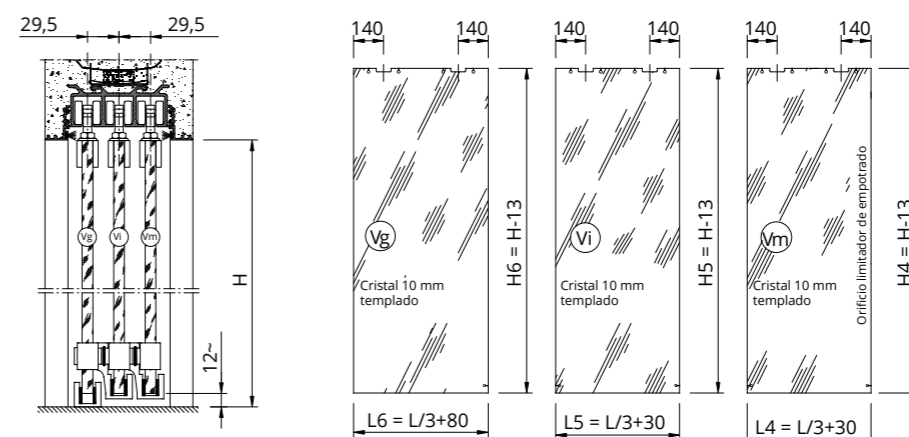

ARIA PARA DUAL

Tomar siempre las medidas antes de encargar la puerta

LUZ DE PASO	MEDIDA HOJA 1	MEDIDA HOJA 2	GROSOR DE LA PARED
L x H	L4 x H4	L5 x H5	Gr.
1200 x 2000-2400	672 x 1987-2387	610 x 1987-2387	Enlucido 105
1400 x 2000-2400	772 x 1987-2387	710 x 1987-2387	
1600 x 2000-2400	872 x 1987-2387	810 x 1987-2387	

ARIA PARA TRIAL

Tomar siempre las medidas antes de encargar la puerta

LUZ DE PASO	MEDIDA HOJA VM	MEDIDA HOJA VI	MEDIDA HOJA VG	GROSOR DE LA PARED
L x H	L4 x H4	L5 x H5	L6 x H6	Gr.
1650 x 2100	580 x 2087	580 x 2087	630 x 2087	Enlucido 140 Cartón yeso 158
1800 x 2100	630 x 2087	630 x 2087	680 x 2087	
1950 x 2100	680 x 2087	680 x 2087	780 x 2087	
2100 x 2100	730 x 2087	730 x 2087	780 x 2087	
2250 x 2100	780 x 2087	780 x 2087	830 x 2087	
2400 x 2100	830 x 2087	830 x 2087	880 x 2087	
2550 x 2100	880 x 2087	880 x 2087	930 x 2087	
2700 x 2100	930 x 2087	930 x 2087	980 x 2087	
2850 x 2100	980 x 2087	980 x 2087	1030 x 2087	