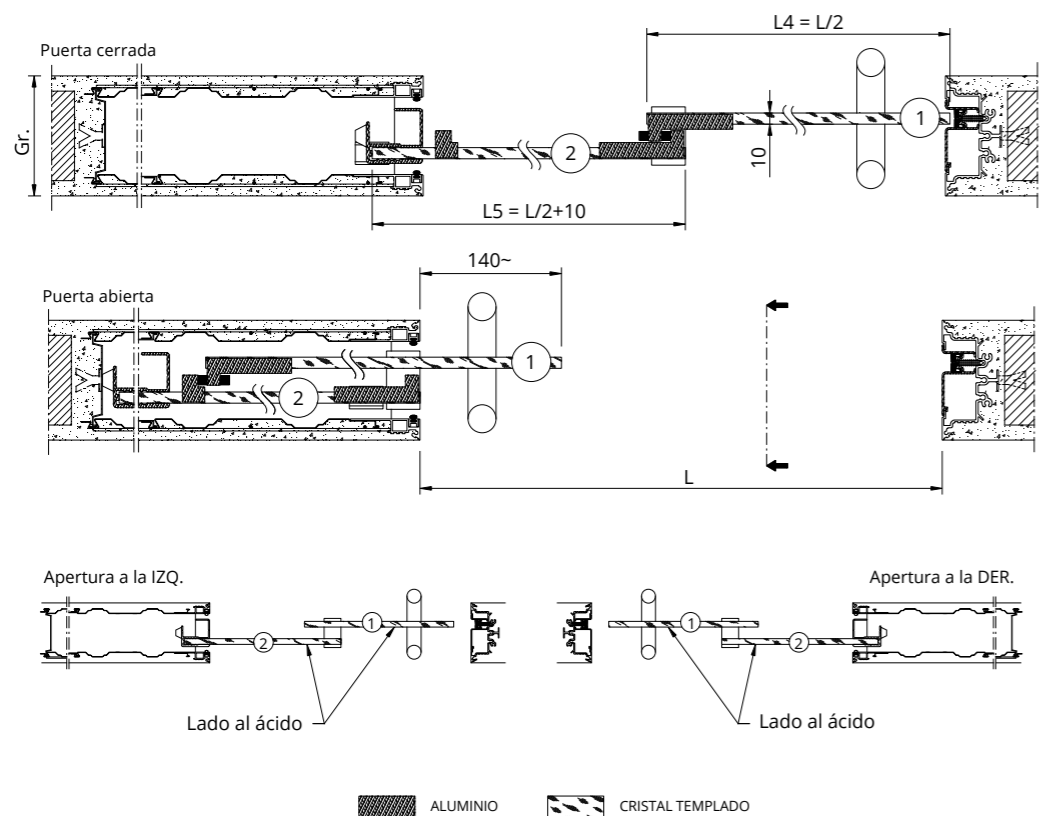

ARIA PARA DUAL

Tomar siempre las medidas antes de encargar la puerta

LUZ DE PASO	MEDIDA HOJA 1	MEDIDA HOJA 2	GROSOR DE LA PARED
L x H	L4 x H4	L5 x H5	Gr.
1200 x 2000-2400	672 x 1987-2387	610 x 1987-2387	Enlucido 105
1400 x 2000-2400	772 x 1987-2387	710 x 1987-2387	
1600 x 2000-2400	872 x 1987-2387	810 x 1987-2387	

ARIA PARA TRIAL

Tomar siempre las medidas antes de encargar la puerta

LUZ DE PASO	MEDIDA HOJA VM	MEDIDA HOJA VI	MEDIDA HOJA VG	GROSOR DE LA PARED
L x H	L4 x H4	L5 x H5	L6 x H6	Gr.
1650 x 2100	580 x 2087	580 x 2087	630 x 2087	Enlucido 140 Cartón yeso 158
1800 x 2100	630 x 2087	630 x 2087	680 x 2087	
1950 x 2100	680 x 2087	680 x 2087	780 x 2087	
2100 x 2100	730 x 2087	730 x 2087	780 x 2087	
2250 x 2100	780 x 2087	780 x 2087	830 x 2087	
2400 x 2100	830 x 2087	830 x 2087	880 x 2087	
2550 x 2100	880 x 2087	880 x 2087	930 x 2087	
2700 x 2100	930 x 2087	930 x 2087	980 x 2087	
2850 x 2100	980 x 2087	980 x 2087	1030 x 2087	