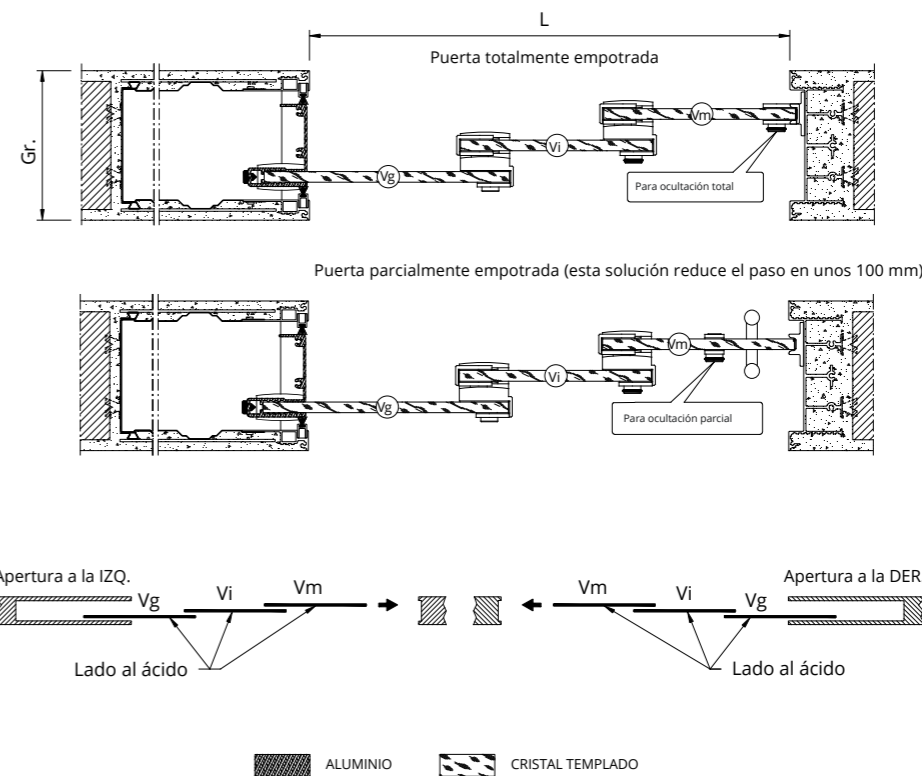

ARIA PARA DUAL

Tomar siempre las medidas antes de encargar la puerta

LUZ DE PASO	MEDIDA HOJA 1	MEDIDA HOJA 2	GROSOR DE LA PARED
L x H	L4 x H4	L5 x H5	Gr.
1200 x 2000-2400	672 x 1987-2387	610 x 1987-2387	Enlucido 105
1400 x 2000-2400	772 x 1987-2387	710 x 1987-2387	
1600 x 2000-2400	872 x 1987-2387	810 x 1987-2387	

ARIA PARA TRIAL

Tomar siempre las medidas antes de encargar la puerta

LUZ DE PASO	MEDIDA HOJA VM	MEDIDA HOJA VI	MEDIDA HOJA VG	GROSOR DE LA PARED
L x H	L4 x H4	L5 x H5	L6 x H6	Gr.
1650 x 2100	580 x 2087	580 x 2087	630 x 2087	Enlucido 140 Cartón yeso 158
1800 x 2100	630 x 2087	630 x 2087	680 x 2087	
1950 x 2100	680 x 2087	680 x 2087	780 x 2087	
2100 x 2100	730 x 2087	730 x 2087	780 x 2087	
2250 x 2100	780 x 2087	780 x 2087	830 x 2087	
2400 x 2100	830 x 2087	830 x 2087	880 x 2087	
2550 x 2100	880 x 2087	880 x 2087	930 x 2087	
2700 x 2100	930 x 2087	930 x 2087	980 x 2087	
2850 x 2100	980 x 2087	980 x 2087	1030 x 2087	