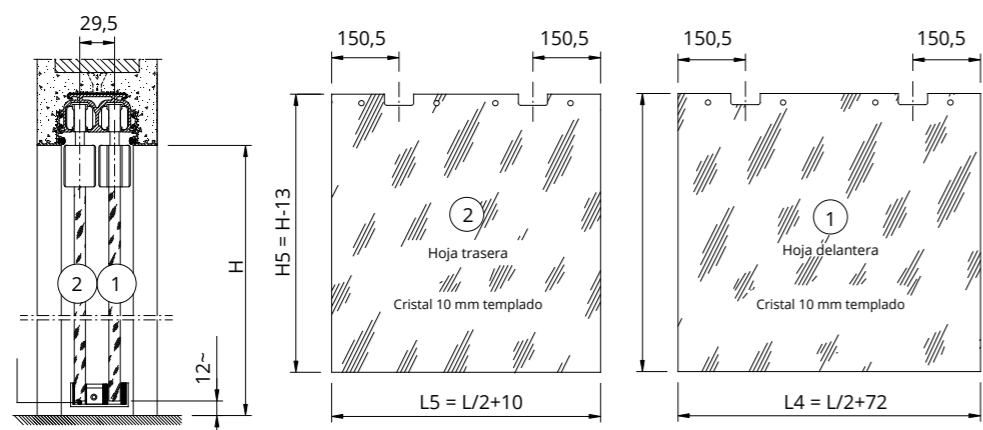

ARIA PARA DUAL

Tomar siempre las medidas antes de encargar la puerta

LUZ DE PASO	MEDIDA HOJA 1	MEDIDA HOJA 2	GROSOR DE LA PARED
L x H	L4 x H4	L5 x H5	Gr.
1200 x 2000-2400	672 x 1987-2387	610 x 1987-2387	Enlucido 105
1400 x 2000-2400	772 x 1987-2387	710 x 1987-2387	
1600 x 2000-2400	872 x 1987-2387	810 x 1987-2387	

ARIA PARA TRIAL

Tomar siempre las medidas antes de encargar la puerta

LUZ DE PASO	MEDIDA HOJA VM	MEDIDA HOJA VI	MEDIDA HOJA VG	GROSOR DE LA PARED
L x H	L4 x H4	L5 x H5	L6 x H6	Gr.
1650 x 2100	580 x 2087	580 x 2087	630 x 2087	Enlucido 140 Cartón yeso 158
1800 x 2100	630 x 2087	630 x 2087	680 x 2087	
1950 x 2100	680 x 2087	680 x 2087	780 x 2087	
2100 x 2100	730 x 2087	730 x 2087	780 x 2087	
2250 x 2100	780 x 2087	780 x 2087	830 x 2087	
2400 x 2100	830 x 2087	830 x 2087	880 x 2087	
2550 x 2100	880 x 2087	880 x 2087	930 x 2087	
2700 x 2100	930 x 2087	930 x 2087	980 x 2087	
2850 x 2100	980 x 2087	980 x 2087	1030 x 2087	