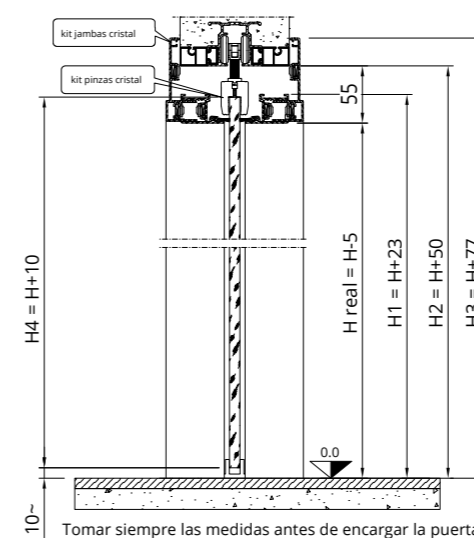

# ARIA DOS HOJAS

Ejemplo de composición del producto:

- 2 Kits pinzas
- 1 Jamba de aluminio dos hojas
- 1 Hoja de cristal doble
- 2 Pares de tiradores

Opcional:  
2 Slow glass

ALUMINIO CRISTAL TEMPLADO

LUZ DE PASO	EXTERIOR MARCO	LUZ HUECO	MEDIDAS TOTALES TAPAJUNTAS	MEDIDA DE LA HOJA	GROSOR DE LA PARED
L x H	L1 x H1	L2 x H2	L3 x H3	L4 x H4	Gr.
1200 x 1800-2700	1226 x 1823-2723	1255 x 1850-2750	1334 x 1877-2777	640 x 1810 / 2710	Enlucido 90 - 105 125 - 145 Cartón yeso 100 - 125
1400 x 1800-2700	1426 x 1823-2723	1455 x 1850-2750	1534 x 1877-2777	740 x 1810 / 2710	
1600 x 1800-2700	1626 x 1823-2723	1655 x 1850-2750	1734 x 1877-2777	840 x 1810 / 2710	
1800 x 1800-2700	1826 x 1823-2723	1855 x 1850-2750	1934 x 1877-2777	940 x 1810 / 2710	
2000 x 1800-2700	2026 x 1823-2723	2055 x 1850-2750	2134 x 1877-2777	1040 x 1810 / 2710	
2200 x 1800-2700	2226 x 1823-2723	2255 x 1850-2750	2334 x 1877-2777	1140 x 1810 / 2710	
2400 x 1800-2700	2426 x 1823-2723	2455 x 1850-2750	2534 x 1877-2777	1240 x 1810 / 2710	