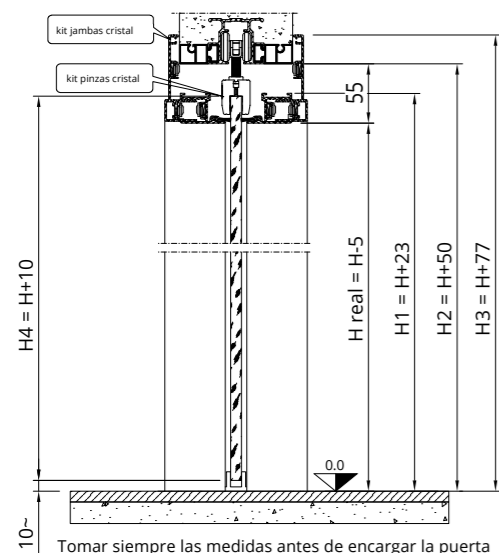

ARIA UNA HOJA