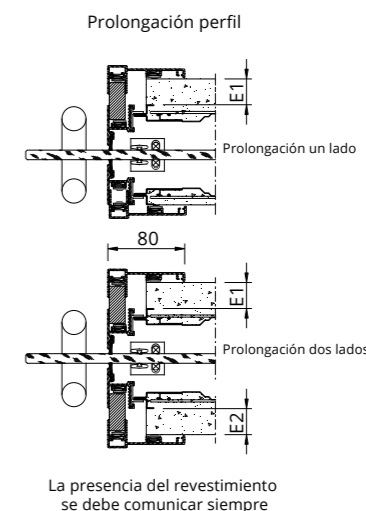

ARIA DOS HOJAS