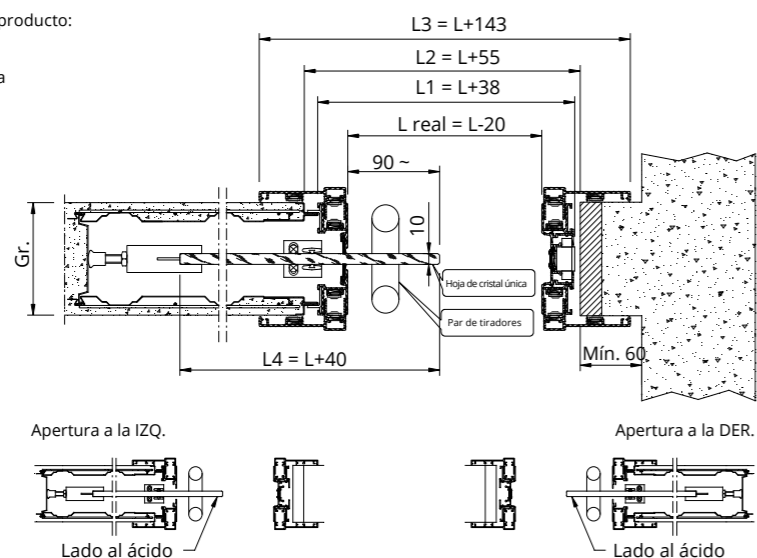

# ARIA UNA HOJA

Ejemplo de composición del producto:

- 1 Kit pinzas
- 1 Jamba de aluminio una hoja
- 1 Hoja de cristal única
- 1 Par de tiradores

Opcional:  
1 Slow glass

ALUMINIO CRISTAL TEMPLADO

LUZ DE PASO	EXTERIOR MARCO	LUZ HUECO	MEDIDAS TOTALES TAPAJUNTAS	MEDIDA DE LA HOJA	GROSOR DE LA PARED
L x H	L1 x H1	L2 x H2	L3 x H3	L4 x H4	Gr.
600 x 1800-2700	638 x 1823-2723	655 x 1850-2750	743 x 1877-2777	640 x 1810 / 2710	Enlucido 90 - 105 125 - 145 Cartón yeso 100 - 125
700 x 1800-2700	738 x 1823-2723	755 x 1850-2750	843 x 1877-2777	740 x 1810 / 2710	
750 x 1800-2700	788 x 1823-2723	805 x 1850-2750	893 x 1877-2777	790 x 1810 / 2710	
800 x 1800-2700	838 x 1823-2723	855 x 1850-2750	943 x 1877-2777	840 x 1810 / 2710	
900 x 1800-2700	938 x 1823-2723	955 x 1850-2750	1043 x 1877-2777	940 x 1810 / 2710	
1000 x 1800-2700	1038 x 1823-2723	1055 x 1850-2750	1143 x 1877-2777	1040 x 1810 / 2710	
1100 x 1800-2700	1138 x 1823-2723	1155 x 1850-2750	1243 x 1877-2777	1140 x 1810 / 2710	
1200 x 1800-2700	1238 x 1823-2723	1255 x 1850-2750	1343 x 1877-2777	1240 x 1810 / 2710	