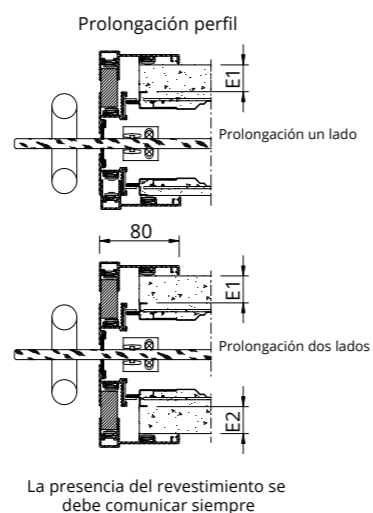

# ARIA UNA HOJA

Ejemplo de composición del producto:

- 1 Kit pinzas
- 1 Jamba de aluminio una hoja
- 1 Hoja de cristal única
- 1 Par de tiradores

Opcional:  
1 Slow glass

ALUMINIO CRISTAL TEMPLADO

LUZ DE PASO	EXTERIOR MARCO	LUZ HUECO	MEDIDAS TOTALES TAPAJUNTAS	MEDIDA DE LA HOJA	GROSOR DE LA PARED
L x H	L1 x H1	L2 x H2	L3 x H3	L4 x H4	Gr.
600 x 1800-2700	638 x 1823-2723	655 x 1850-2750	743 x 1877-2777	640 x 1810 / 2710	Enlucido 90 - 105 125 - 145 Cartón yeso 100 - 125
700 x 1800-2700	738 x 1823-2723	755 x 1850-2750	843 x 1877-2777	740 x 1810 / 2710	
750 x 1800-2700	788 x 1823-2723	805 x 1850-2750	893 x 1877-2777	790 x 1810 / 2710	
800 x 1800-2700	838 x 1823-2723	855 x 1850-2750	943 x 1877-2777	840 x 1810 / 2710	
900 x 1800-2700	938 x 1823-2723	955 x 1850-2750	1043 x 1877-2777	940 x 1810 / 2710	
1000 x 1800-2700	1038 x 1823-2723	1055 x 1850-2750	1143 x 1877-2777	1040 x 1810 / 2710	
1100 x 1800-2700	1138 x 1823-2723	1155 x 1850-2750	1243 x 1877-2777	1140 x 1810 / 2710	
1200 x 1800-2700	1238 x 1823-2723	1255 x 1850-2750	1343 x 1877-2777	1240 x 1810 / 2710	