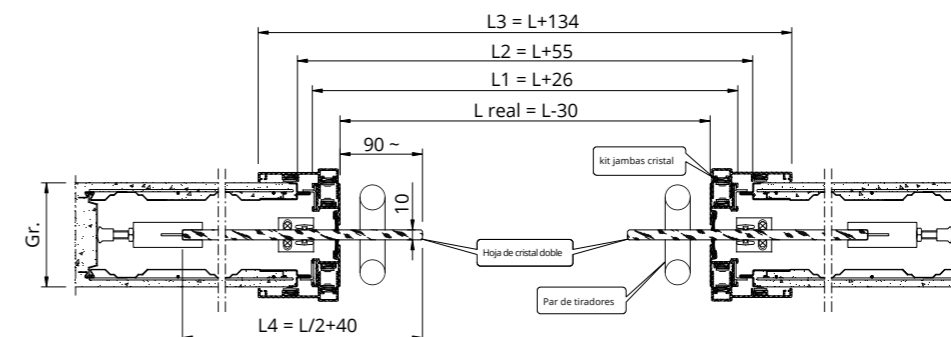

Ejemplo de composición del producto:

- 2 Kits pinzas
- 1 Jamba de aluminio dos hojas
- 1 Hoja de cristal doble
- 2 Pares de tiradores

Opcional:
2 Slow glass