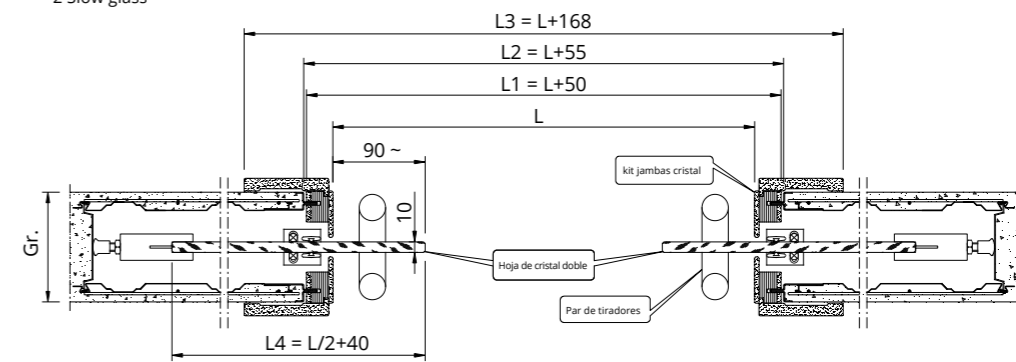

Ejemplo de composición del producto:

- 2 Kits pinzas
- 1 jamba de aluminio una hoja
- 1 Hoja de cristal única
- 2 Pares de tiradores

Opcional:

- 2 Slow glass