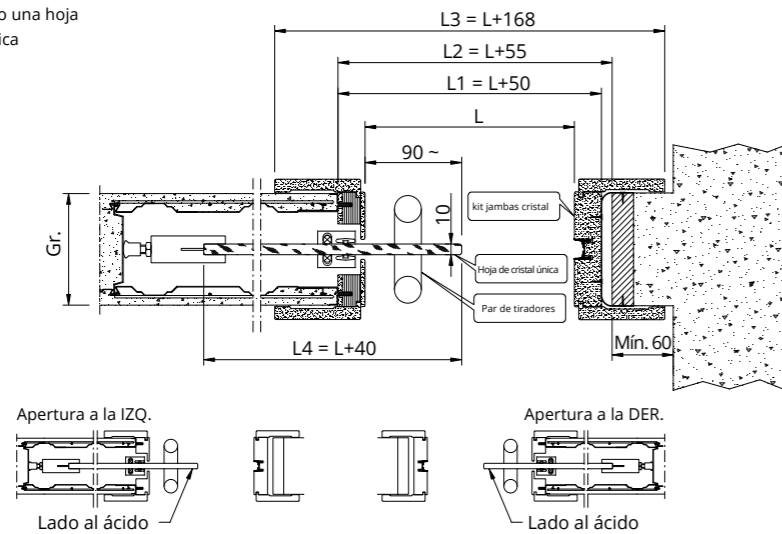

ARIA UNA HOJA

Ejemplo de composición del producto:

- 1 Kit pinzas
- 1 Jamba de aluminio una hoja
- 1 Hoja de cristal única
- 1 Par de tiradores

Opcional:

- 1 Slow glass

MDF CONTRACHAPADO CRISTAL TEMPLADO

LUZ DE PASO	EXTERIOR MARCO	LUZ HUECO	MEDIDAS TOTALES TAPAJUNTAS	MEDIDA DE LA HOJA	GROSOR DE LA PARED
L x H	L1 x H1	L2 x H2	L3 x H3	L4 x H4	Gr.
600 x 1800-2700	650 x 1850-2750	655 x 1850-2750	768 x 1879-2779	640 x 1810 / 2710	Enlucido 105 - 125
700 x 1800-2700	750 x 1850-2750	755 x 1850-2750	868 x 1879-2779	740 x 1810 / 2710	
750 x 1800-2700	800 x 1850-2750	805 x 1850-2750	918 x 1879-2779	790 x 1810 / 2710	
800 x 1800-2700	850 x 1850-2750	855 x 1850-2750	968 x 1879-2779	840 x 1810 / 2710	
900 x 1800-2700	950 x 1850-2750	955 x 1850-2750	1068 x 1879-2779	940 x 1810 / 2710	
1000 x 1800-2700	1050 x 1850-2750	1055 x 1850-2750	1168 x 1879-2779	1040 x 1810 / 2710	Cartón yeso 100 - 125
1100 x 1800-2700	1150 x 1850-2750	1155 x 1850-2750	1268 x 1879-2779	1140 x 1810 / 2710	
1200 x 1800-2700	1250 x 1850-2750	1255 x 1850-2750	1368 x 1879-2779	1240 x 1810 / 2710	

LUZ DE PASO	EXTERIOR MARCO	LUZ HUECO	MEDIDAS TOTALES TAPAJUNTAS	MEDIDA DE LA HOJA	GROSOR DE LA PARED
L x H	L1 x H1	L2 x H2	L3 x H3	L4 x H4	Gr.
1200 x 1800-2700	1250 x 1850-2750	1255 x 1850-2750	1368 x 1879-2779	640 x 1810 / 2710	Enlucido 105 - 125
1400 x 1800-2700	1450 x 1850-2750	1455 x 1850-2750	1568 x 1879-2779	740 x 1810 / 2710	
1600 x 1800-2700	1650 x 1850-2750	1655 x 1850-2750	1768 x 1879-2779	840 x 1810 / 2710	
1800 x 1800-2700	1850 x 1850-2750	1855 x 1850-2750	1968 x 1879-2779	940 x 1810 / 2710	
2000 x 1800-2700	2050 x 1850-2750	2055 x 1850-2750	2168 x 1879-2779	1040 x 1810 / 2710	
2200 x 1800-2700	2250 x 1850-2750	2255 x 1850-2750	2368 x 1879-2779	1140 x 1810 / 2710	Cartón yeso 100 - 125
2400 x 1800-2700	2450 x 1850-2750	2455 x 1850-2750	2568 x 1879-2779	1240 x 1810 / 2710	