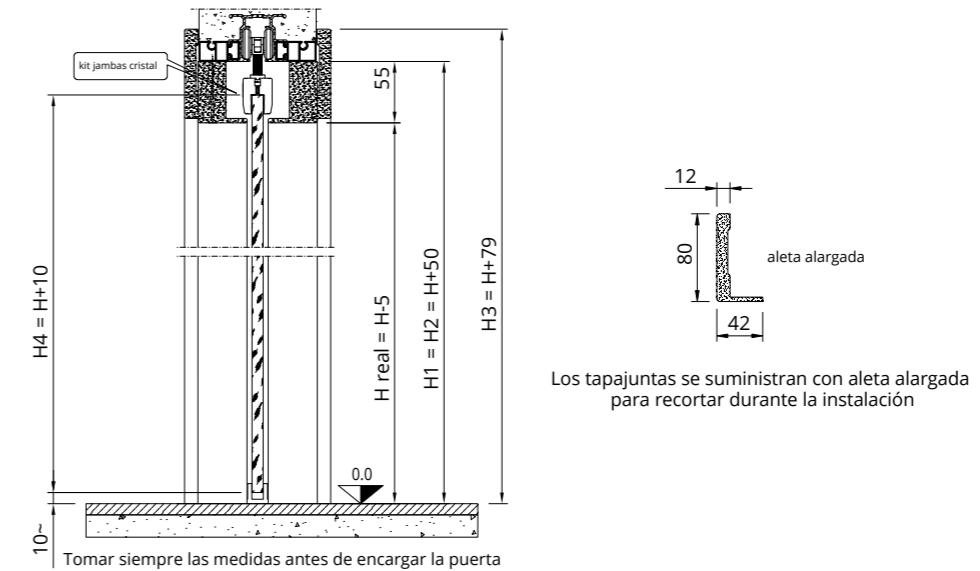

ARIA DOS HOJAS