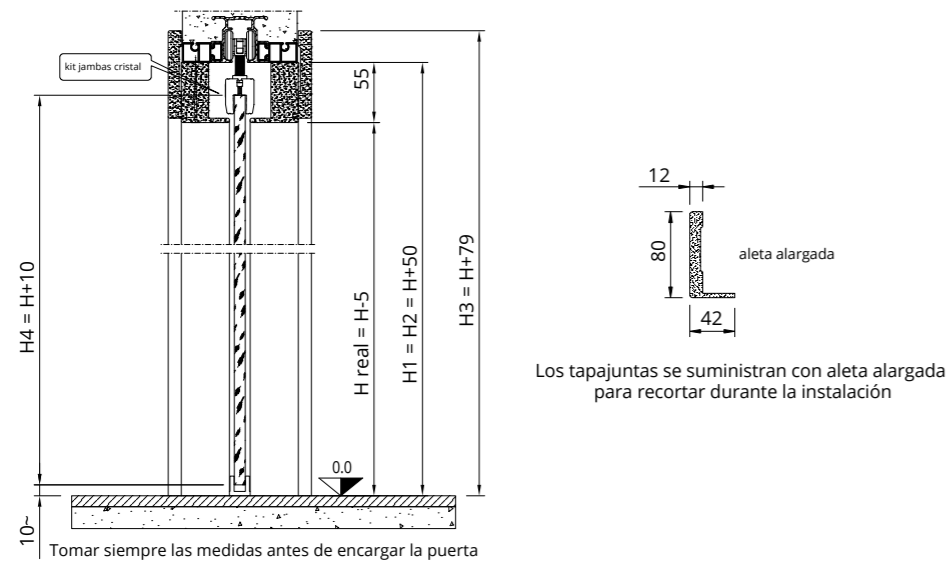

ARIA UNA HOJA

Ejemplo de composición del producto:

- 1 Kit pinzas
- 1 Jamba de aluminio una hoja
- 1 Hoja de cristal única
- 1 Par de tiradores

Opcional:

- 1 Slow glass

MDF CONTRACHAPADO CRISTAL TEMPLADO

LUZ DE PASO	EXTERIOR MARCO	LUZ HUECO	MEDIDAS TOTALES TAPAJUNTAS	MEDIDA DE LA HOJA	GROSOR DE LA PARED
L x H	L1 x H1	L2 x H2	L3 x H3	L4 x H4	Gr.
600 x 1800-2700	650 x 1850-2750	655 x 1850-2750	768 x 1879-2779	640 x 1810 / 2710	Enlucido 105 - 125
700 x 1800-2700	750 x 1850-2750	755 x 1850-2750	868 x 1879-2779	740 x 1810 / 2710	
750 x 1800-2700	800 x 1850-2750	805 x 1850-2750	918 x 1879-2779	790 x 1810 / 2710	
800 x 1800-2700	850 x 1850-2750	855 x 1850-2750	968 x 1879-2779	840 x 1810 / 2710	
900 x 1800-2700	950 x 1850-2750	955 x 1850-2750	1068 x 1879-2779	940 x 1810 / 2710	
1000 x 1800-2700	1050 x 1850-2750	1055 x 1850-2750	1168 x 1879-2779	1040 x 1810 / 2710	Cartón yeso 100 - 125
1100 x 1800-2700	1150 x 1850-2750	1155 x 1850-2750	1268 x 1879-2779	1140 x 1810 / 2710	
1200 x 1800-2700	1250 x 1850-2750	1255 x 1850-2750	1368 x 1879-2779	1240 x 1810 / 2710	

LUZ DE PASO	EXTERIOR MARCO	LUZ HUECO	MEDIDAS TOTALES TAPAJUNTAS	MEDIDA DE LA HOJA	GROSOR DE LA PARED
L x H	L1 x H1	L2 x H2	L3 x H3	L4 x H4	Gr.
1200 x 1800-2700	1250 x 1850-2750	1255 x 1850-2750	1368 x 1879-2779	640 x 1810 / 2710	Enlucido 105 - 125
1400 x 1800-2700	1450 x 1850-2750	1455 x 1850-2750	1568 x 1879-2779	740 x 1810 / 2710	
1600 x 1800-2700	1650 x 1850-2750	1655 x 1850-2750	1768 x 1879-2779	840 x 1810 / 2710	
1800 x 1800-2700	1850 x 1850-2750	1855 x 1850-2750	1968 x 1879-2779	940 x 1810 / 2710	
2000 x 1800-2700	2050 x 1850-2750	2055 x 1850-2750	2168 x 1879-2779	1040 x 1810 / 2710	
2200 x 1800-2700	2250 x 1850-2750	2255 x 1850-2750	2368 x 1879-2779	1140 x 1810 / 2710	Cartón yeso 100 - 125
2400 x 1800-2700	2450 x 1850-2750	2455 x 1850-2750	2568 x 1879-2779	1240 x 1810 / 2710	