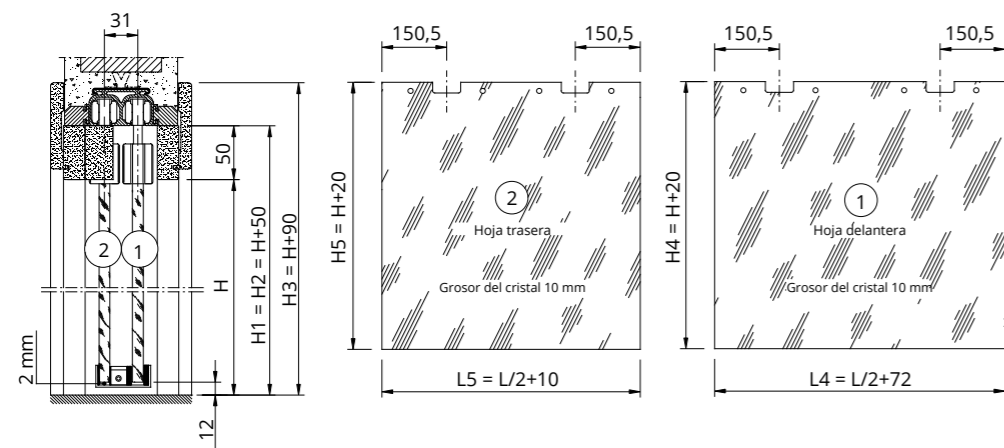

ARIA PARA REMIX

MDF
 CONTRACHAPADO
 ALUMINIO
 CRISTAL TEMPLADO

LUZ DE PASO	EXTERIOR MARCO	LUZ HUECO	MEDIDAS TOTALES TAPA JUNTAS	MEDIDA HOJA 1	MEDIDA HOJA 2	GROSOR DE LA PARED
L x H	L1 x H1	L2 x H2	L3 x H3	L4 x H4	L5 x H5	Gr.
1200x2000-2400	1250x2050-2450	1255x2050-2450	1380x2090-2490	672x2020-2420	610x2020-2420	Enlucido 105
1400x2000-2400	1450x2050-2450	1455x2050-2450	1580x2090-2490	772x2020-2420	710x2020-2420	
1650x2000-2400	1650x2050-2450	1655x2050-2450	1780x2090-2490	872x2020-2420	810x2020-2420	