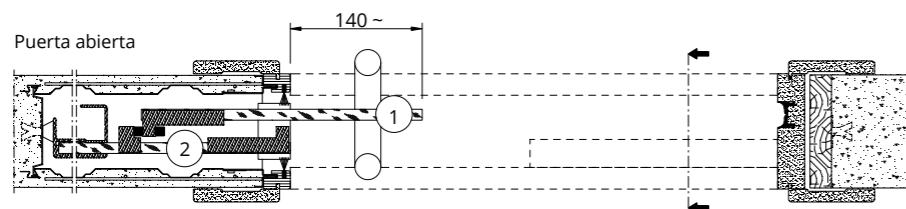

ARIA PARA REMIX

MDF
 CONTRACHAPADO
 ALUMINIO
 CRISTAL TEMPLADO

LUZ DE PASO	EXTERIOR MARCO	LUZ HUECO	MEDIDAS TOTALES TAPA JUNTAS	MEDIDA HOJA 1	MEDIDA HOJA 2	GROSOR DE LA PARED
L x H	L1 x H1	L2 x H2	L3 x H3	L4 x H4	L5 x H5	Gr.
1200x2000-2400	1250x2050-2450	1255x2050-2450	1380x2090-2490	672x2020-2420	610x2020-2420	Enlucido 105
1400x2000-2400	1450x2050-2450	1455x2050-2450	1580x2090-2490	772x2020-2420	710x2020-2420	
1650x2000-2400	1650x2050-2450	1655x2050-2450	1780x2090-2490	872x2020-2420	810x2020-2420	