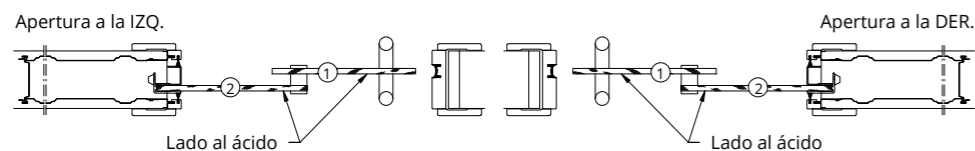

ARIA PARA REMIX

MDF
 CONTRACHAPADO
 ALUMINIO
 CRISTAL TEMPLADO

LUZ DE PASO	EXTERIOR MARCO	LUZ HUECO	MEDIDAS TOTALES TAPA JUNTAS	MEDIDA HOJA 1	MEDIDA HOJA 2	GROSOR DE LA PARED
L x H	L1 x H1	L2 x H2	L3 x H3	L4 x H4	L5 x H5	Gr.
1200x2000-2400	1250x2050-2450	1255x2050-2450	1380x2090-2490	672x2020-2420	610x2020-2420	Enlucido 105
1400x2000-2400	1450x2050-2450	1455x2050-2450	1580x2090-2490	772x2020-2420	710x2020-2420	
1650x2000-2400	1650x2050-2450	1655x2050-2450	1780x2090-2490	872x2020-2420	810x2020-2420	