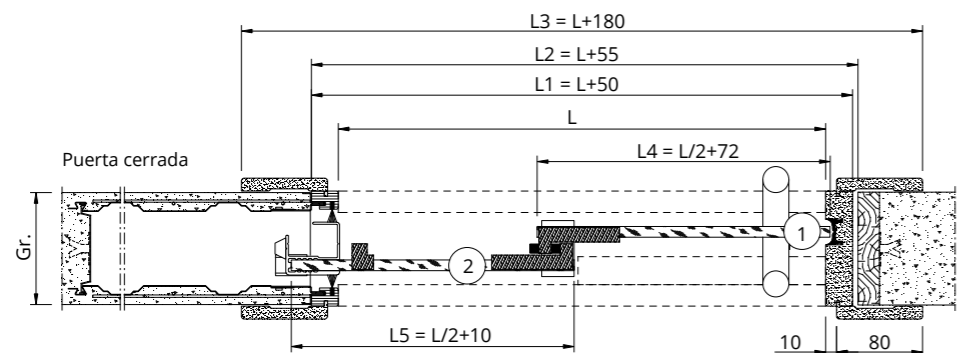

ARIA PARA REMIX

MDF
 CONTRACHAPADO
 ALUMINIO
 CRISTAL TEMPLADO

LUZ DE PASO	EXTERIOR MARCO	LUZ HUECO	MEDIDAS TOTALES TAPA JUNTAS	MEDIDA HOJA 1	MEDIDA HOJA 2	GROSOR DE LA PARED
L x H	L1 x H1	L2 x H2	L3 x H3	L4 x H4	L5 x H5	Gr.
1200x2000-2400	1250x2050-2450	1255x2050-2450	1380x2090-2490	672x2020-2420	610x2020-2420	Enlucido 105
1400x2000-2400	1450x2050-2450	1455x2050-2450	1580x2090-2490	772x2020-2420	710x2020-2420	
1650x2000-2400	1650x2050-2450	1655x2050-2450	1780x2090-2490	872x2020-2420	810x2020-2420	