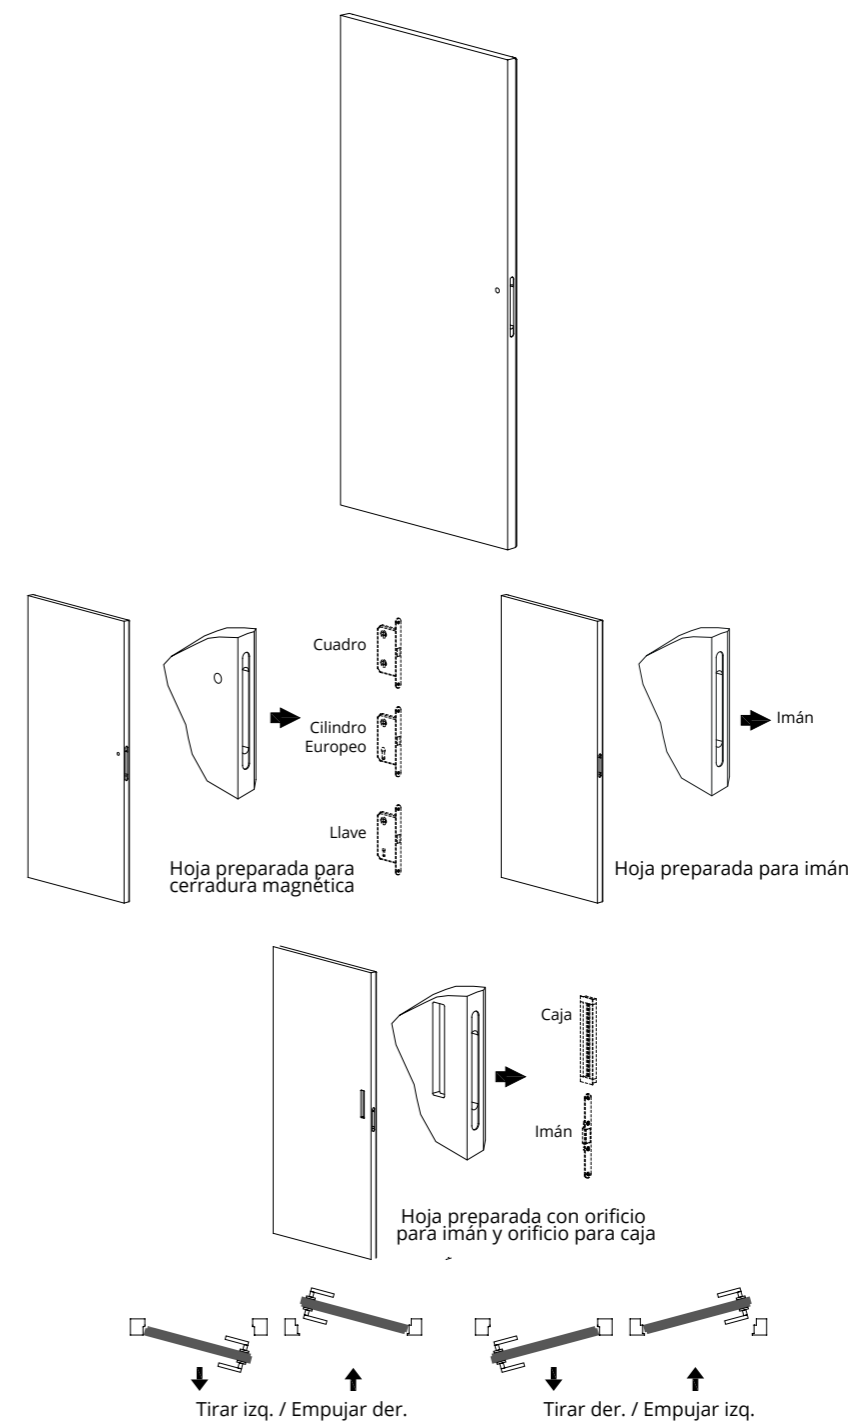

# LACADAS - SENZA TRAVERSO

**Leyenda**

- L = Ancho luz
- H = Altura luz
- Li = Ancho total
- Hi = Altura total
- Pf = Pared acabada
- Si = Hueco interior

LUZ DE PASO		MEDIDA TOTAL		PARED ACABADA/ HUECO INTERIOR
L	H	Li	Hi	Pf / Si
600-1000	1800-3000	692-1092	1800-3000	90 y superior Enlucido/75 Cartón yeso
		690-1090 (enlucido)		105 Enlucido/100 Cartón yeso
		682-1082 (cartón yeso)		125 Enlucido/125 Cartón yeso

**Enlucido 90 y superior - Cartón yeso 75**

**Enlucido 105 - Cartón yeso 100**

**Enlucido 125- Cartón yeso 125**

# LACADAS - SENZA TRAVERSO

LUZ DE PASO	
L	H
600-1000	1800-3000

\* Disponible solo para hojas lacadas mate o con imprimación  
 Antes de encargar la puerta hay que comprobar que la medida del marco que se ha pedido coincida con la medida real de la luz medida en obra después de la colocación.