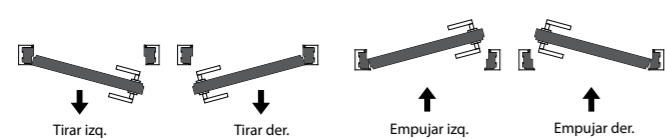

# LACADAS - SENZA TRAVERSO

**Leyenda**

- L = Ancho luz
- H = Altura luz
- Li = Ancho total
- Hi = Altura total
- Pf = Pared acabada
- Si = Hueco interior

LUZ DE PASO		MEDIDA TOTAL		PARED ACABADA/ HUECO INTERIOR
L	H	Li	Hi	Pf / Si
600-1000	1800-3000	692-1092	1800-3000	90 y superior Enlucido/75 Cartón yeso
		690-1090 (enlucido)		105 Enlucido/100 Cartón yeso
		682-1082 (cartón yeso)		125 Enlucido/125 Cartón yeso

**Enlucido 90 y superior - Cartón yeso 75**

**Enlucido 105 - Cartón yeso 100**

**Enlucido 125- Cartón yeso 125**

# LACADAS - SENZA TRAVERSO

LUZ DE PASO	
L	H
600-1000	1800-3000

\* Disponible solo para hojas lacadas mate o con imprimación  
 Antes de encargar la puerta hay que comprobar que la medida del marco que se ha pedido coincida con la medida real de la luz medida en obra después de la colocación.