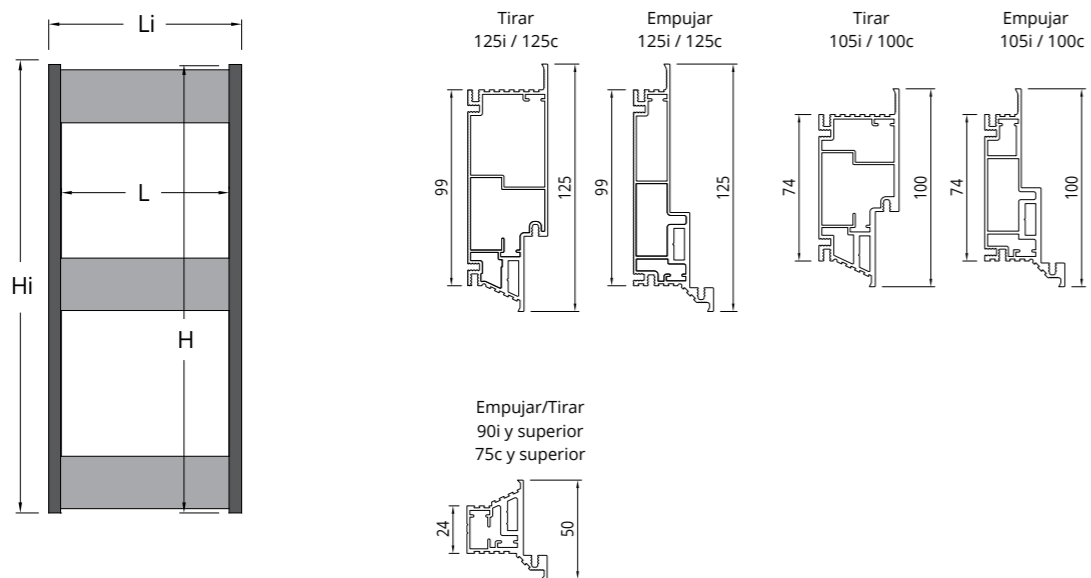

# LACADAS - SENZA TRAVERSO

**Leyenda**

- L = Ancho luz
- H = Altura luz
- Li = Ancho total
- Hi = Altura total
- Pf = Pared acabada
- Si = Hueco interior

LUZ DE PASO		MEDIDA TOTAL		PARED ACABADA/ HUECO INTERIOR
L	H	Li	Hi	Pf / Si
600-1000	1800-3000	692-1092	1800-3000	90 y superior Enlucido/75 Cartón yeso
		690-1090 (enlucido)		105 Enlucido/100 Cartón yeso
		682-1082 (cartón yeso)		125 Enlucido/125 Cartón yeso

**Enlucido 90 y superior - Cartón yeso 75**

**Enlucido 105 - Cartón yeso 100**

**Enlucido 125- Cartón yeso 125**

# LACADAS - SENZA TRAVERSO

LUZ DE PASO	
L	H
600-1000	1800-3000

\* Disponible solo para hojas lacadas mate o con imprimación  
 Antes de encargar la puerta hay que comprobar que la medida del marco que se ha pedido coincida con la medida real de la luz medida en obra después de la colocación.