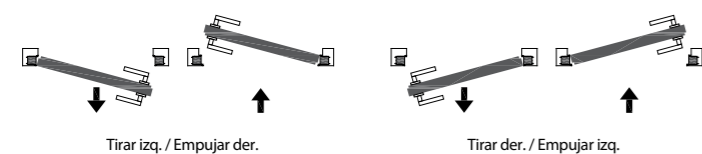

# LACADAS - SENZA TRAVERSO

**Leyenda**

- L = Ancho luz
- H = Altura luz
- Li = Ancho total
- Hi = Altura total
- Pf = Pared acabada
- Si = Hueco interior

LUZ DE PASO		MEDIDA TOTAL		PARED ACABADA/ HUECO INTERIOR
L	H	Li	Hi	Pf / Si
600-1000	1800-3000	692-1092	1800-3000	90 y superior Enlucido/75 Cartón yeso
		690-1090 (enlucido)		105 Enlucido/100 Cartón yeso
		682-1082 (cartón yeso)		125 Enlucido/125 Cartón yeso

**Enlucido 90 y superior - Cartón yeso 75**

**Enlucido 105 - Cartón yeso 100**

**Enlucido 125- Cartón yeso 125**

# LACADAS - SENZA TRAVERSO

LUZ DE PASO	
L	H
600-1000	1800-3000

\* Disponible solo para hojas lacadas mate o con imprimación  
 Antes de encargar la puerta hay que comprobar que la medida del marco que se ha pedido coincida con la medida real de la luz medida en obra después de la colocación.