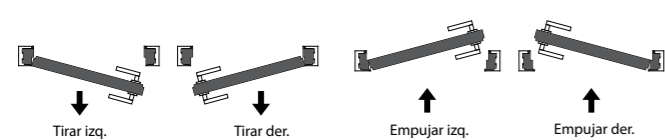

# LACADAS - SENZA TRAVERSO

**Leyenda**

- L = Ancho luz
- H = Altura luz
- Li = Ancho total
- Hi = Altura total
- Pf = Pared acabada
- Si = Hueco interior

LUZ DE PASO		MEDIDA TOTAL		PARED ACABADA/ HUECO INTERIOR
L	H	Li	Hi	Pf / Si
600-1000	1800-3000	692-1092	1800-3000	90 y superior Enlucido/75 Cartón yeso
		690-1090 (enlucido)		105 Enlucido/100 Cartón yeso
		682-1082 (cartón yeso)		125 Enlucido/125 Cartón yeso

**Enlucido 90 y superior - Cartón yeso 75**

**Enlucido 105 - Cartón yeso 100**

**Enlucido 125- Cartón yeso 125**

# LACADAS - SENZA TRAVERSO

LUZ DE PASO	
L	H
600-1000	1800-3000

\* Disponible solo para hojas lacadas mate o con imprimación  
 Antes de encargar la puerta hay que comprobar que la medida del marco que se ha pedido coincida con la medida real de la luz medida en obra después de la colocación.