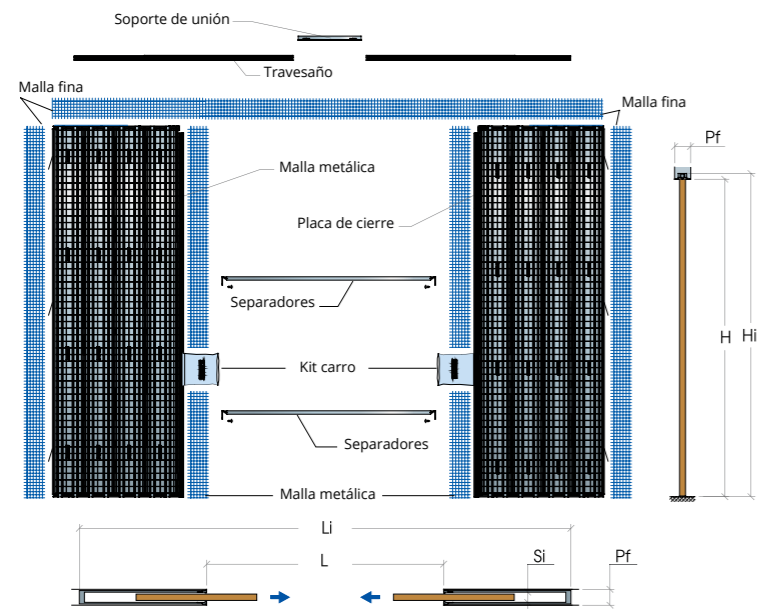

## ESTÁNDAR

Leyenda	LUZ DE PASO		MEDIDA TOTAL		PARED ACABADA/ HUECO INTERIOR
	L	H	Li	Hi	Pf / Si
L = Ancho luz	1200	2000/2100	2520	2065/2165	105/69 - 125/89
H = Altura luz	1400		2920		
Li = Ancho total	1600		3320		
Hi = Altura total	1800		3720		
Pf = Pared acabada	2000		4120		
Si = Huevo interior	2200		4520		
	2400		4920		

## ESTÁNDAR

Leyenda	LUZ DE PASO		MEDIDA TOTAL		PARED ACABADA/ HUECO INTERIOR
	L	H	Li	Hi	Pf / Si
L = Ancho luz	1200	2000/2100	2520	2065/2165	100/54 - 125/69
H = Altura luz	1400		2920		
Li = Ancho total	1600		3320		
Hi = Altura total	1800		3720		
Pf = Pared acabada	2000		4120		
Si = Huevo interior	2200		4520		
	2400		4920		125/69

## MEDIDAS ESPECIALES

LUZ DE PASO		MEDIDA TOTAL		PARED ACABADA/ HUECO INTERIOR	LUZ DE PASO		MEDIDA TOTAL		PARED ACABADA/ HUECO INTERIOR
L	H	Li	Hi	Pf / Si	L	H	Li	Hi	Pf / Si
1200	800-1990 2010-2090	2520	865-2055 2075-2155 2175-2765	105/69	1200	800-1990 2010-2090	2520	865-2055 2075-2155 2175-3065	125/89
1400		2920							
1600		3320							
1800		3720							
2000		4120							
2200		4520							
2400		4920							

## MEDIDAS ESPECIALES

LUZ DE PASO		MEDIDA TOTAL		PARED ACABADA/ HUECO INTERIOR	LUZ DE PASO		MEDIDA TOTAL		PARED ACABADA/ HUECO INTERIOR
L	H	Li	Hi	Pf / Si	L	H	Li	Hi	Pf / Si
1200	800-1990 2010-2090	2520	865-2055 2075-2155 2175-2465	100/54	1200	800-1990 2010-2090	2520	865-2055 2075-2155 2175-2765	125/69
1400		2920							
1600		3320							
1800		3720							
2000		4120							
2200		4520							
2400		4920							