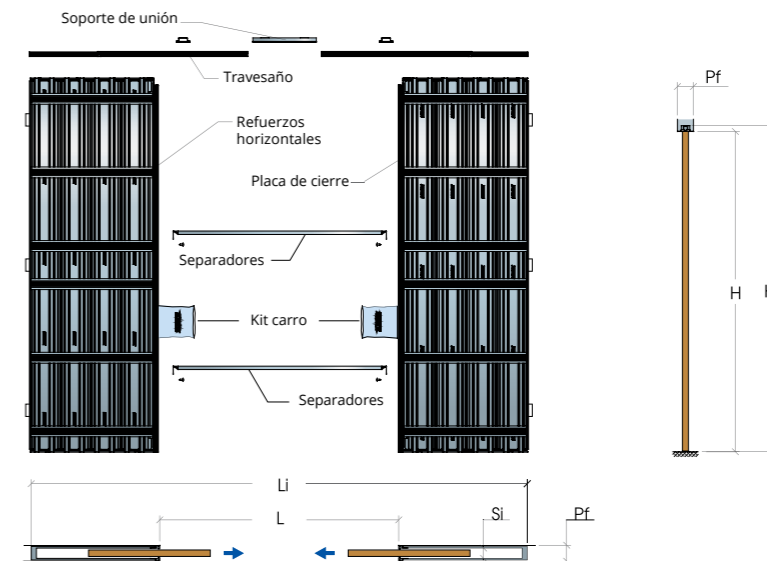

## ESTÁNDAR

Leyenda	LUZ DE PASO		MEDIDA TOTAL		PARED ACABADA/ HUECO INTERIOR
	L	H	Li	Hi	Pf / Si
L = Ancho luz	1200	2000/2100	2520	2065/2165	105/69 - 125/89
H = Altura luz	1400		2920		
Li = Ancho total	1600		3320		
Hi = Altura total	1800		3720		
Pf = Pared acabada	2000		4120		
Si = Huevo interior	2200		4520		
	2400		4920		

## ESTÁNDAR

Leyenda	LUZ DE PASO		MEDIDA TOTAL		PARED ACABADA/ HUECO INTERIOR
	L	H	Li	Hi	Pf / Si
L = Ancho luz	1200	2000/2100	2520	2065/2165	100/54 - 125/69
H = Altura luz	1400		2920		
Li = Ancho total	1600		3320		
Hi = Altura total	1800		3720		
Pf = Pared acabada	2000		4120		
Si = Huevo interior	2200		4520		
	2400		4920		125/69

## MEDIDAS ESPECIALES

LUZ DE PASO		MEDIDA TOTAL		PARED ACABADA/ HUECO INTERIOR	LUZ DE PASO		MEDIDA TOTAL		PARED ACABADA/ HUECO INTERIOR
L	H	Li	Hi	Pf / Si	L	H	Li	Hi	Pf / Si
1200	800-1990 2010-2090	2520	865-2055 2075-2155 2175-2765	105/69	1200	800-1990 2010-2090	2520	865-2055 2075-2155 2175-3065	125/89
1400		2920							
1600		3320							
1800		3720							
2000		4120							
2200		4520							
2400		4920							

## MEDIDAS ESPECIALES

LUZ DE PASO		MEDIDA TOTAL		PARED ACABADA/ HUECO INTERIOR	LUZ DE PASO		MEDIDA TOTAL		PARED ACABADA/ HUECO INTERIOR
L	H	Li	Hi	Pf / Si	L	H	Li	Hi	Pf / Si
1200	800-1990 2010-2090	2520	865-2055 2075-2155 2175-2465	100/54	1200	800-1990 2010-2090	2520	865-2055 2075-2155 2175-2765	125/69
1400		2920							
1600		3320							
1800		3720							
2000		4120							
2200		4520							
2400		4920							