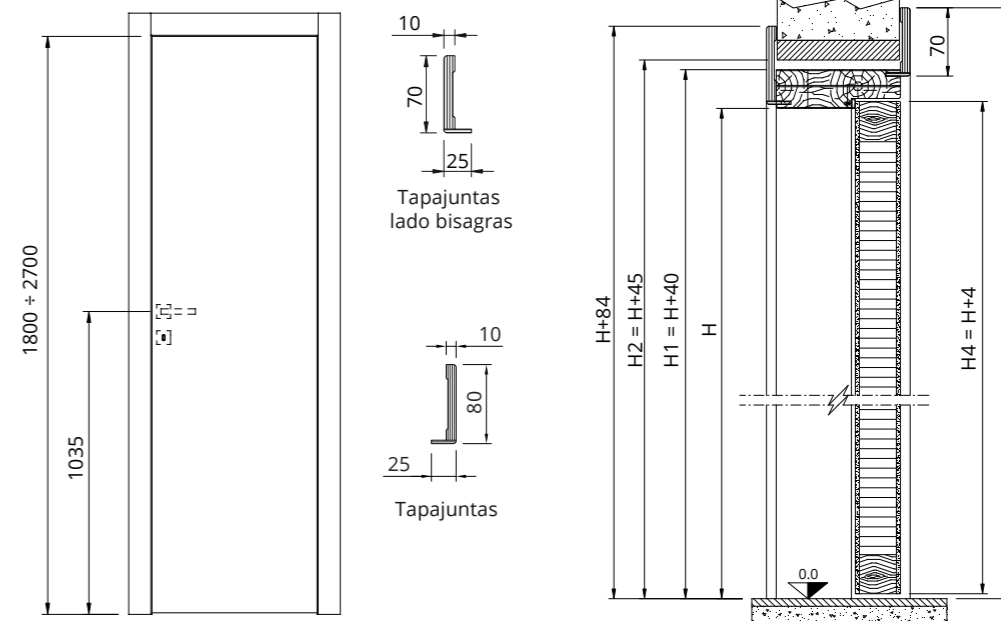

CON JAMBAS

LACADAS

MDF ABETO ENSAMBLADO ESTRUCTURA ALVEOLAR DE NIDO DE ABEJA

CON JAMBAS

LACADAS CON BISAGRA OCULTA UNA HOJA

MDF ABETO ENSAMBLADO ESTRUCTURA ALVEOLAR DE NIDO DE ABEJA

LUZ DE PASO	EXTERIOR MARCO	LUZ HUECO	MEDIDAS TOTALES TAPAJUNTAS	MEDIDA DE LA HOJA
L x H	L1 x H1	L2 x H2	L3 x H3	L4 x H4
600 x 1800-2700	680 x 1840-2740	690 x 1845-2745	805 x 1903-2803	635 x 1815 / 2715
700 x 1800-2700	780 x 1840-2740	790 x 1845-2745	905 x 1903-2803	735 x 1815 / 2715
800 x 1800-2700	880 x 1840-2740	890 x 1845-2745	1005 x 1903-2803	835 x 1815 / 2715
900 x 1800-2700	980 x 1840-2740	990 x 1845-2745	1105 x 1903-2803	935 x 1815 / 2715
1000 x 1800-2700	1080 x 1840-2740	1090 x 1845-2745	1205 x 1903-2803	1035 x 1815 / 2715

LUZ DE PASO	EXTERIOR MARCO	LUZ HUECO	MEDIDAS TOTALES TAPAJUNTAS	MEDIDA DE LA HOJA
L x H	L1 x H1	L2 x H2	L3 x H3	L4 x H4
600 x 1800-2700	680 x 1840-2740	690 x 1845-2745	805 x 1903-2803	615 x 1804 / 2704
700 x 1800-2700	780 x 1840-2740	790 x 1845-2745	905 x 1903-2803	715 x 1804 / 2704
800 x 1800-2700	880 x 1840-2740	890 x 1845-2745	1005 x 1903-2803	815 x 1804 / 2704
900 x 1800-2700	980 x 1840-2740	990 x 1845-2745	1105 x 1903-2803	915 x 1804 / 2704
1000 x 1800-2700	1080 x 1840-2740	1090 x 1845-2745	1205 x 1903-2803	1015 x 1804 / 2704