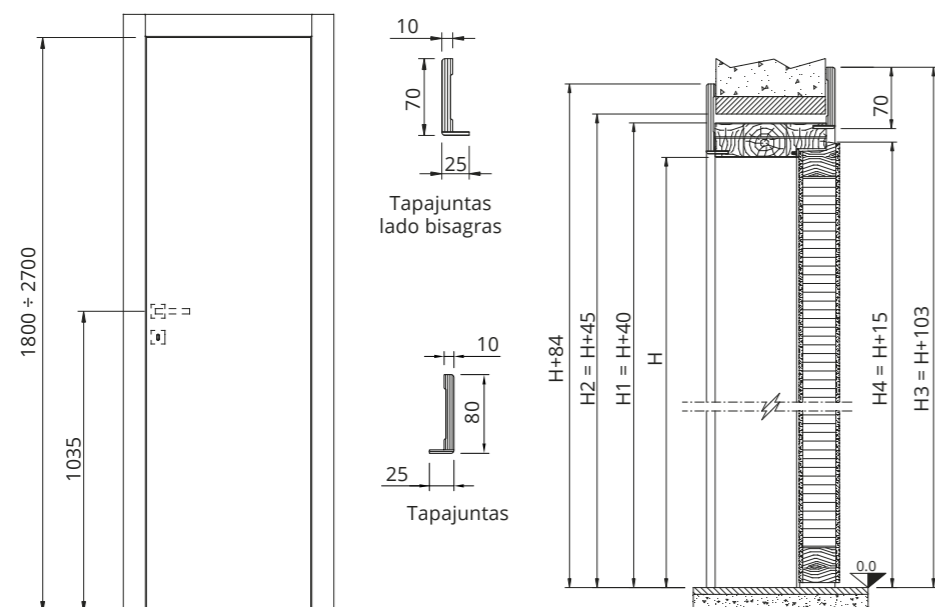

CON JAMBAS

LACADAS

MDF ABETO ENSAMBLADO ESTRUCTURA ALVEOLAR DE NIDO DE ABEJA

CON JAMBAS

LACADAS CON BISAGRA OCULTA UNA HOJA

MDF ABETO ENSAMBLADO ESTRUCTURA ALVEOLAR DE NIDO DE ABEJA

LUZ DE PASO	EXTERIOR MARCO	LUZ HUECO	MEDIDAS TOTALES TAPAJUNTAS	MEDIDA DE LA HOJA
L x H	L1 x H1	L2 x H2	L3 x H3	L4 x H4
600 x 1800-2700	680 x 1840-2740	690 x 1845-2745	805 x 1903-2803	635 x 1815 / 2715
700 x 1800-2700	780 x 1840-2740	790 x 1845-2745	905 x 1903-2803	735 x 1815 / 2715
800 x 1800-2700	880 x 1840-2740	890 x 1845-2745	1005 x 1903-2803	835 x 1815 / 2715
900 x 1800-2700	980 x 1840-2740	990 x 1845-2745	1105 x 1903-2803	935 x 1815 / 2715
1000 x 1800-2700	1080 x 1840-2740	1090 x 1845-2745	1205 x 1903-2803	1035 x 1815 / 2715

LUZ DE PASO	EXTERIOR MARCO	LUZ HUECO	MEDIDAS TOTALES TAPAJUNTAS	MEDIDA DE LA HOJA
L x H	L1 x H1	L2 x H2	L3 x H3	L4 x H4
600 x 1800-2700	680 x 1840-2740	690 x 1845-2745	805 x 1903-2803	615 x 1804 / 2704
700 x 1800-2700	780 x 1840-2740	790 x 1845-2745	905 x 1903-2803	715 x 1804 / 2704
800 x 1800-2700	880 x 1840-2740	890 x 1845-2745	1005 x 1903-2803	815 x 1804 / 2704
900 x 1800-2700	980 x 1840-2740	990 x 1845-2745	1105 x 1903-2803	915 x 1804 / 2704
1000 x 1800-2700	1080 x 1840-2740	1090 x 1845-2745	1205 x 1903-2803	1015 x 1804 / 2704