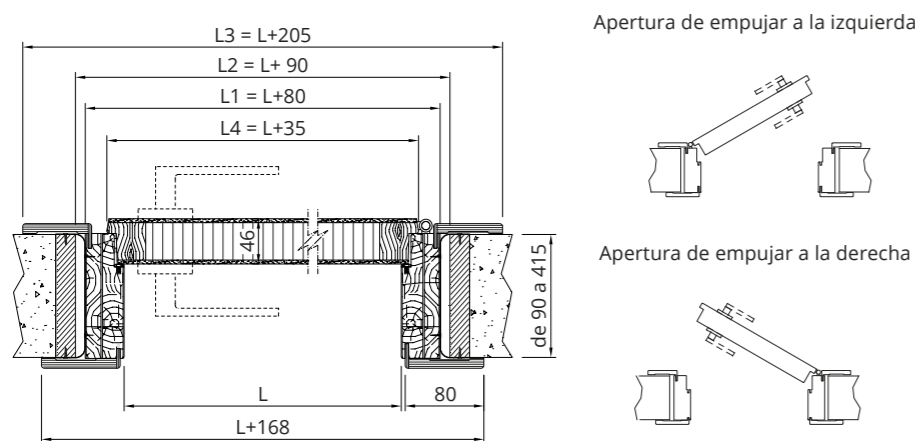

CON JAMBAS

LACADAS

MDF ABETO ENSAMBLADO ESTRUCTURA ALVEOLAR DE NIDO DE ABEJA

CON JAMBAS

LACADAS CON BISAGRA OCULTA UNA HOJA

MDF ABETO ENSAMBLADO ESTRUCTURA ALVEOLAR DE NIDO DE ABEJA

LUZ DE PASO	EXTERIOR MARCO	LUZ HUECO	MEDIDAS TOTALES TAPAJUNTAS	MEDIDA DE LA HOJA
L x H	L1 x H1	L2 x H2	L3 x H3	L4 x H4
600 x 1800-2700	680 x 1840-2740	690 x 1845-2745	805 x 1903-2803	635 x 1815 / 2715
700 x 1800-2700	780 x 1840-2740	790 x 1845-2745	905 x 1903-2803	735 x 1815 / 2715
800 x 1800-2700	880 x 1840-2740	890 x 1845-2745	1005 x 1903-2803	835 x 1815 / 2715
900 x 1800-2700	980 x 1840-2740	990 x 1845-2745	1105 x 1903-2803	935 x 1815 / 2715
1000 x 1800-2700	1080 x 1840-2740	1090 x 1845-2745	1205 x 1903-2803	1035 x 1815 / 2715

LUZ DE PASO	EXTERIOR MARCO	LUZ HUECO	MEDIDAS TOTALES TAPAJUNTAS	MEDIDA DE LA HOJA
L x H	L1 x H1	L2 x H2	L3 x H3	L4 x H4
600 x 1800-2700	680 x 1840-2740	690 x 1845-2745	805 x 1903-2803	615 x 1804 / 2704
700 x 1800-2700	780 x 1840-2740	790 x 1845-2745	905 x 1903-2803	715 x 1804 / 2704
800 x 1800-2700	880 x 1840-2740	890 x 1845-2745	1005 x 1903-2803	815 x 1804 / 2704
900 x 1800-2700	980 x 1840-2740	990 x 1845-2745	1105 x 1903-2803	915 x 1804 / 2704
1000 x 1800-2700	1080 x 1840-2740	1090 x 1845-2745	1205 x 1903-2803	1015 x 1804 / 2704