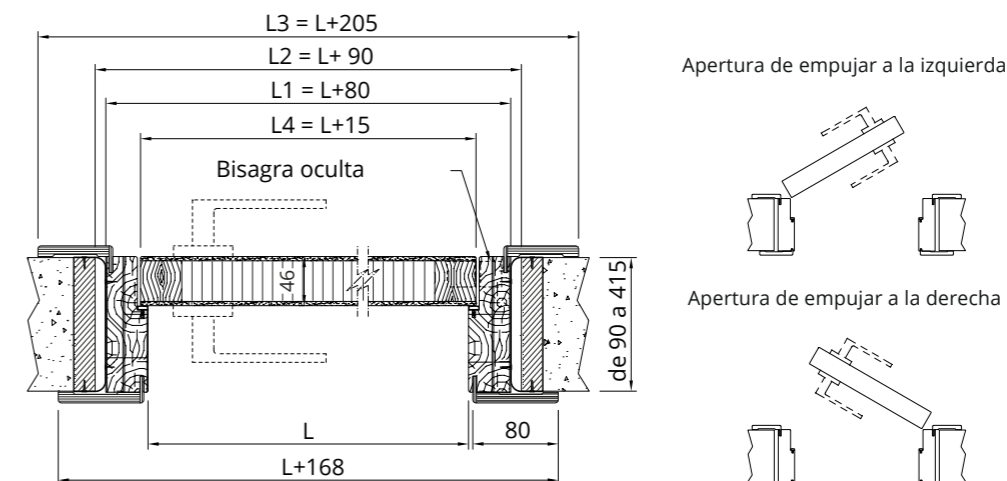

CON JAMBAS

LACADAS

MDF ABETO ENSAMBLADO ESTRUCTURA ALVEOLAR DE NIDO DE ABEJA

CON JAMBAS

LACADAS CON BISAGRA OCULTA UNA HOJA

MDF ABETO ENSAMBLADO ESTRUCTURA ALVEOLAR DE NIDO DE ABEJA

LUZ DE PASO	EXTERIOR MARCO	LUZ HUECO	MEDIDAS TOTALES TAPAJUNTAS	MEDIDA DE LA HOJA
L x H	L1 x H1	L2 x H2	L3 x H3	L4 x H4
600 x 1800-2700	680 x 1840-2740	690 x 1845-2745	805 x 1903-2803	635 x 1815 / 2715
700 x 1800-2700	780 x 1840-2740	790 x 1845-2745	905 x 1903-2803	735 x 1815 / 2715
800 x 1800-2700	880 x 1840-2740	890 x 1845-2745	1005 x 1903-2803	835 x 1815 / 2715
900 x 1800-2700	980 x 1840-2740	990 x 1845-2745	1105 x 1903-2803	935 x 1815 / 2715
1000 x 1800-2700	1080 x 1840-2740	1090 x 1845-2745	1205 x 1903-2803	1035 x 1815 / 2715

LUZ DE PASO	EXTERIOR MARCO	LUZ HUECO	MEDIDAS TOTALES TAPAJUNTAS	MEDIDA DE LA HOJA
L x H	L1 x H1	L2 x H2	L3 x H3	L4 x H4
600 x 1800-2700	680 x 1840-2740	690 x 1845-2745	805 x 1903-2803	615 x 1804 / 2704
700 x 1800-2700	780 x 1840-2740	790 x 1845-2745	905 x 1903-2803	715 x 1804 / 2704
800 x 1800-2700	880 x 1840-2740	890 x 1845-2745	1005 x 1903-2803	815 x 1804 / 2704
900 x 1800-2700	980 x 1840-2740	990 x 1845-2745	1105 x 1903-2803	915 x 1804 / 2704
1000 x 1800-2700	1080 x 1840-2740	1090 x 1845-2745	1205 x 1903-2803	1015 x 1804 / 2704