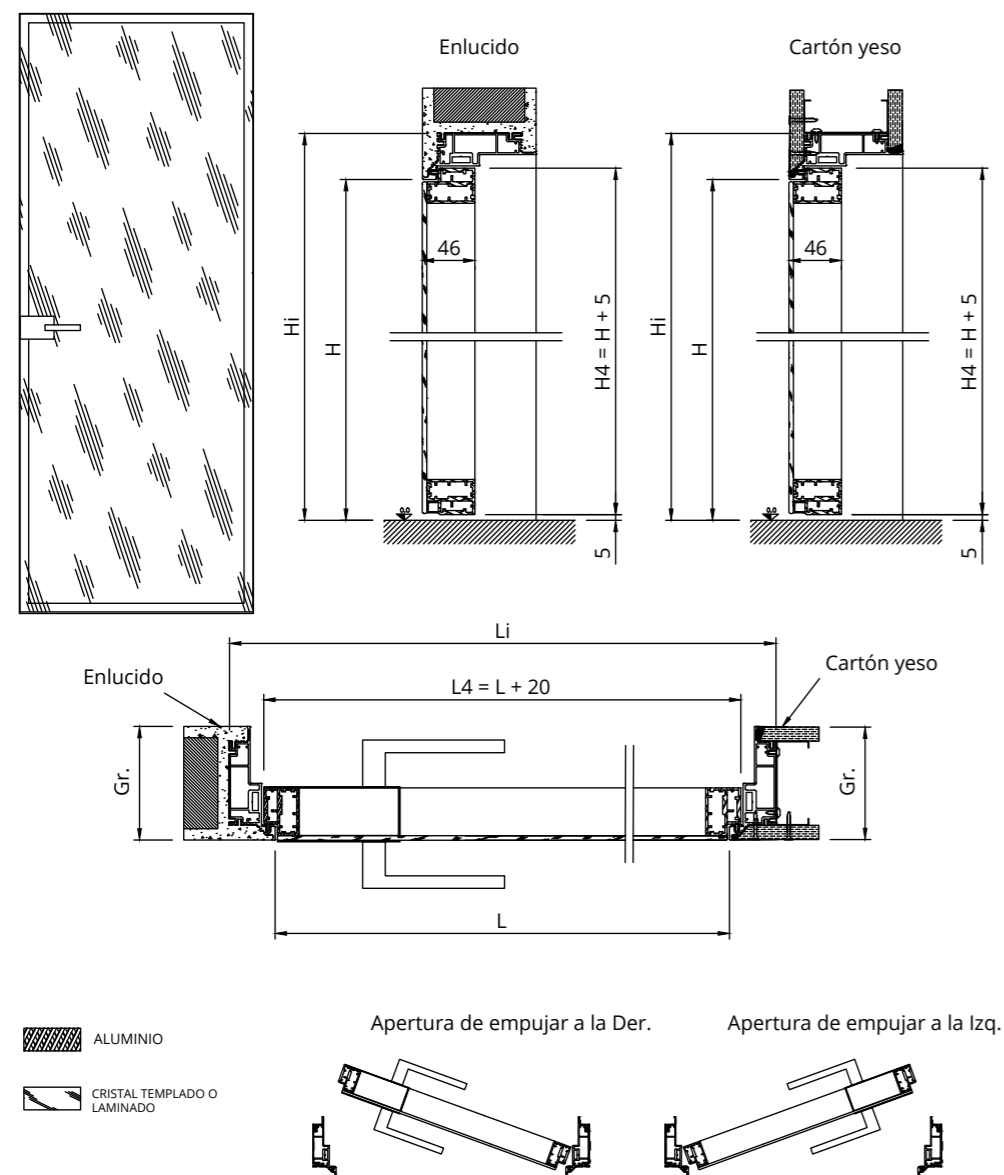

# MIRR

LUZ COMERCIAL	MEDIDA DE LA HOJA	GROSOR DE LA PARED
L x H	Lp x Hp	Gr.
600 x 1800-2700	620 x 1805-2705	<b>Enlucido</b> <b>90-105-125</b> <b>Cartón yeso</b> <b>75-100-125</b>
700 x 1800-2700	720 x 1805-2705	
800 x 1800-2700	820 x 1805-2705	
900 x 1800-2700	920 x 1805-2705	
1000 x 1800-2700	1020 x 1805-2705	

También está disponible para paredes acabadas con medidas superiores a 100 cartón yeso y 105 enlucido.

LUZ COMERCIAL	MEDIDA DE LA HOJA	GROSOR DE LA PARED
L x H	Lp x Hp	Gr.
600 x 1800-2700	620 x 1805-2705	<b>Enlucido</b> <b>90-105-125</b> <b>Cartón yeso</b> <b>75-100-125</b>
700 x 1800-2700	720 x 1805-2705	
800 x 1800-2700	820 x 1805-2705	
900 x 1800-2700	920 x 1805-2705	
1000 x 1800-2700	1020 x 1805-2705	

También está disponible para paredes acabadas con medidas superiores a 100 cartón yeso y 105 enlucido.