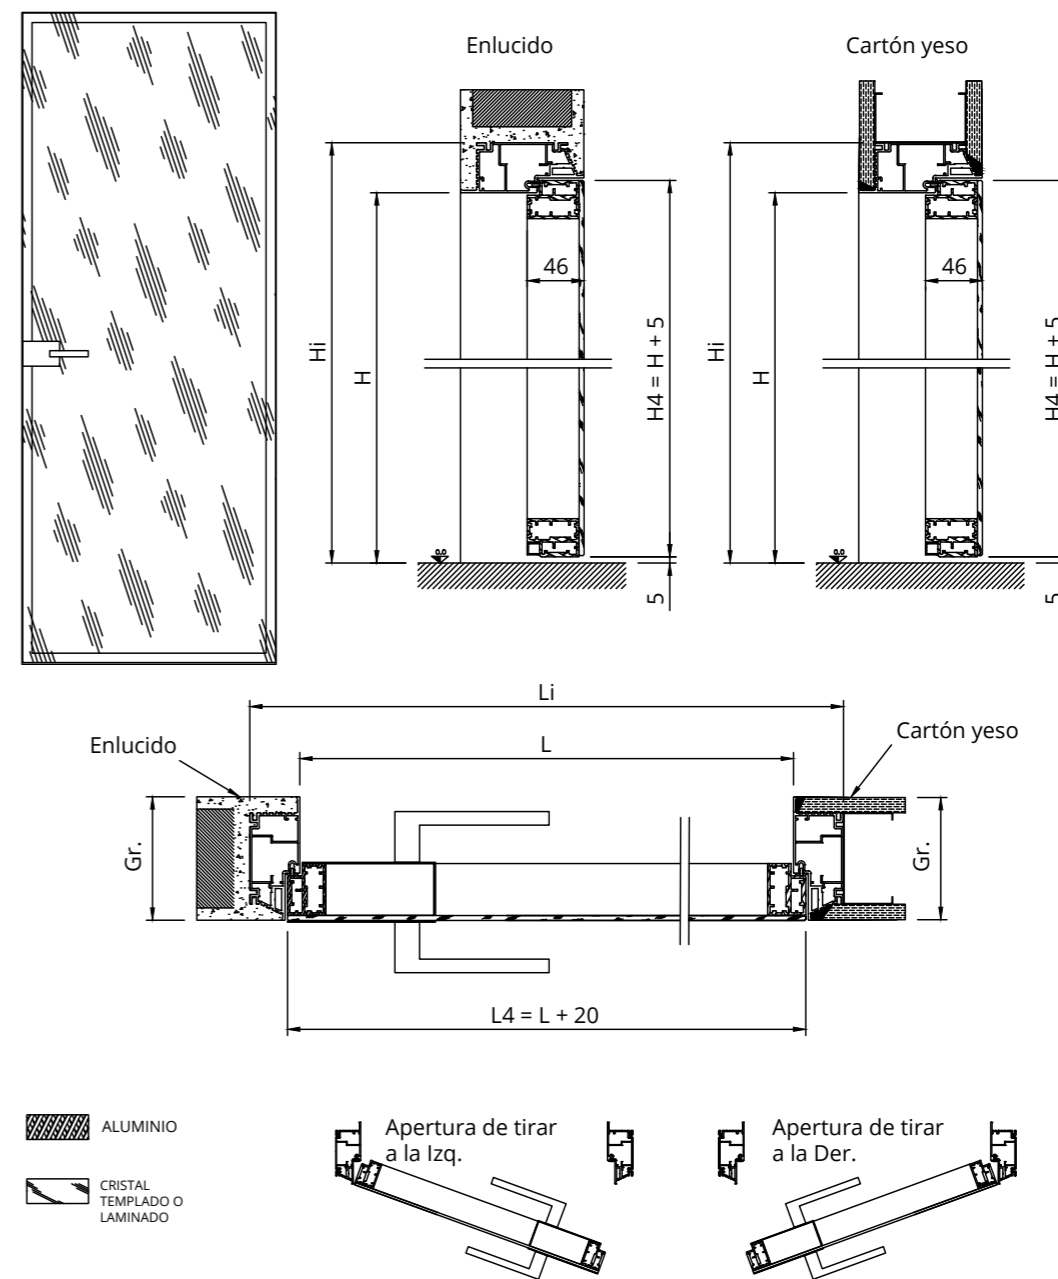

# MIRR

LUZ COMERCIAL	MEDIDA DE LA HOJA	GROSOR DE LA PARED
L x H	Lp x Hp	Gr.
600 x 1800-2700	620 x 1805-2705	<b>Enlucido</b> <b>90-105-125</b> <b>Cartón yeso</b> <b>75-100-125</b>
700 x 1800-2700	720 x 1805-2705	
800 x 1800-2700	820 x 1805-2705	
900 x 1800-2700	920 x 1805-2705	
1000 x 1800-2700	1020 x 1805-2705	

También está disponible para paredes acabadas con medidas superiores a 100 cartón yeso y 105 enlucido.

LUZ COMERCIAL	MEDIDA DE LA HOJA	GROSOR DE LA PARED
L x H	Lp x Hp	Gr.
600 x 1800-2700	620 x 1805-2705	<b>Enlucido</b> <b>90-105-125</b> <b>Cartón yeso</b> <b>75-100-125</b>
700 x 1800-2700	720 x 1805-2705	
800 x 1800-2700	820 x 1805-2705	
900 x 1800-2700	920 x 1805-2705	
1000 x 1800-2700	1020 x 1805-2705	

También está disponible para paredes acabadas con medidas superiores a 100 cartón yeso y 105 enlucido.