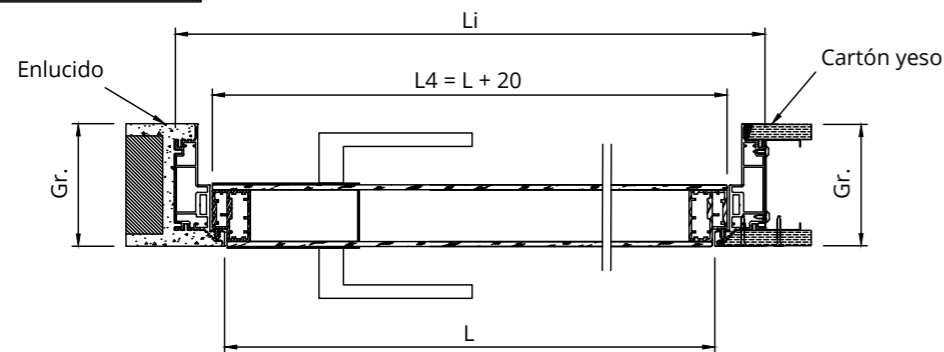

# MIRR

LUZ COMERCIAL	MEDIDA DE LA HOJA	GROSOR DE LA PARED
L x H	Lp x Hp	Gr.
600 x 1800-2700	620 x 1805-2705	<b>Enlucido</b> <b>90-105-125</b> <b>Cartón yeso</b> <b>75-100-125</b>
700 x 1800-2700	720 x 1805-2705	
800 x 1800-2700	820 x 1805-2705	
900 x 1800-2700	920 x 1805-2705	
1000 x 1800-2700	1020 x 1805-2705	

También está disponible para paredes acabadas con medidas superiores a 100 cartón yeso y 105 enlucido.

LUZ COMERCIAL	MEDIDA DE LA HOJA	GROSOR DE LA PARED
L x H	Lp x Hp	Gr.
600 x 1800-2700	620 x 1805-2705	<b>Enlucido</b> <b>90-105-125</b> <b>Cartón yeso</b> <b>75-100-125</b>
700 x 1800-2700	720 x 1805-2705	
800 x 1800-2700	820 x 1805-2705	
900 x 1800-2700	920 x 1805-2705	
1000 x 1800-2700	1020 x 1805-2705	

También está disponible para paredes acabadas con medidas superiores a 100 cartón yeso y 105 enlucido.