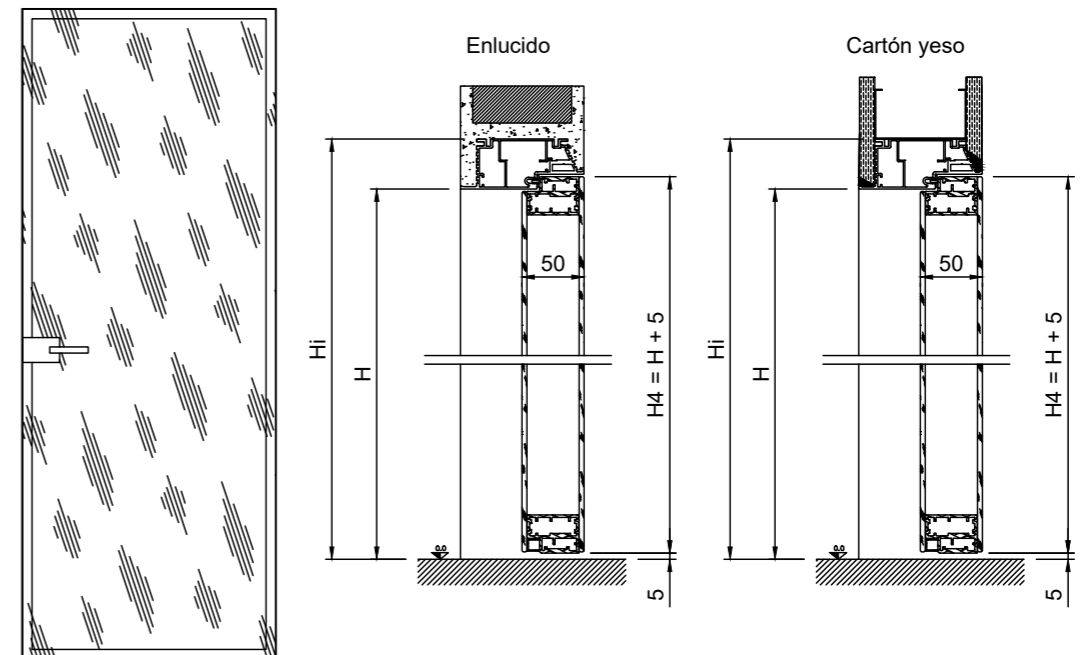

# MIRR

LUZ COMERCIAL	MEDIDA DE LA HOJA	GROSOR DE LA PARED
L x H	Lp x Hp	Gr.
600 x 1800-2700	620 x 1805-2705	<b>Enlucido</b> <b>90-105-125</b> <b>Cartón yeso</b> <b>75-100-125</b>
700 x 1800-2700	720 x 1805-2705	
800 x 1800-2700	820 x 1805-2705	
900 x 1800-2700	920 x 1805-2705	
1000 x 1800-2700	1020 x 1805-2705	

También está disponible para paredes acabadas con medidas superiores a 100 cartón yeso y 105 enlucido.

LUZ COMERCIAL	MEDIDA DE LA HOJA	GROSOR DE LA PARED
L x H	Lp x Hp	Gr.
600 x 1800-2700	620 x 1805-2705	<b>Enlucido</b> <b>90-105-125</b> <b>Cartón yeso</b> <b>75-100-125</b>
700 x 1800-2700	720 x 1805-2705	
800 x 1800-2700	820 x 1805-2705	
900 x 1800-2700	920 x 1805-2705	
1000 x 1800-2700	1020 x 1805-2705	

También está disponible para paredes acabadas con medidas superiores a 100 cartón yeso y 105 enlucido.