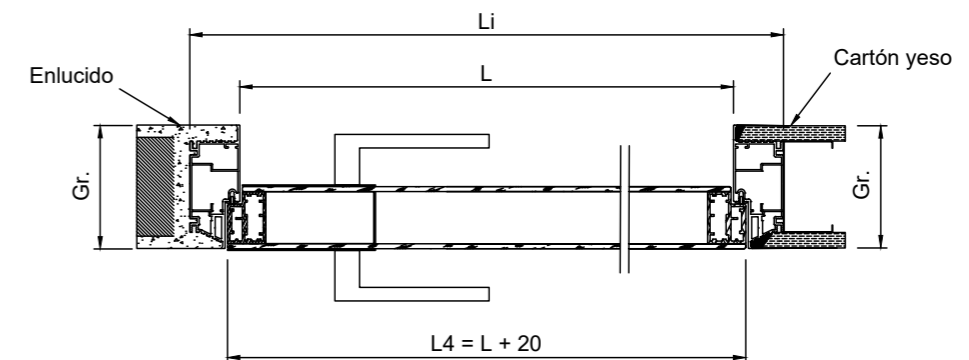

# MIRR

LUZ COMERCIAL	MEDIDA DE LA HOJA	GROSOR DE LA PARED
L x H	Lp x Hp	Gr.
600 x 1800-2700	620 x 1805-2705	<b>Enlucido</b> <b>90-105-125</b> <b>Cartón yeso</b> <b>75-100-125</b>
700 x 1800-2700	720 x 1805-2705	
800 x 1800-2700	820 x 1805-2705	
900 x 1800-2700	920 x 1805-2705	
1000 x 1800-2700	1020 x 1805-2705	

También está disponible para paredes acabadas con medidas superiores a 100 cartón yeso y 105 enlucido.

LUZ COMERCIAL	MEDIDA DE LA HOJA	GROSOR DE LA PARED
L x H	Lp x Hp	Gr.
600 x 1800-2700	620 x 1805-2705	<b>Enlucido</b> <b>90-105-125</b> <b>Cartón yeso</b> <b>75-100-125</b>
700 x 1800-2700	720 x 1805-2705	
800 x 1800-2700	820 x 1805-2705	
900 x 1800-2700	920 x 1805-2705	
1000 x 1800-2700	1020 x 1805-2705	

También está disponible para paredes acabadas con medidas superiores a 100 cartón yeso y 105 enlucido.