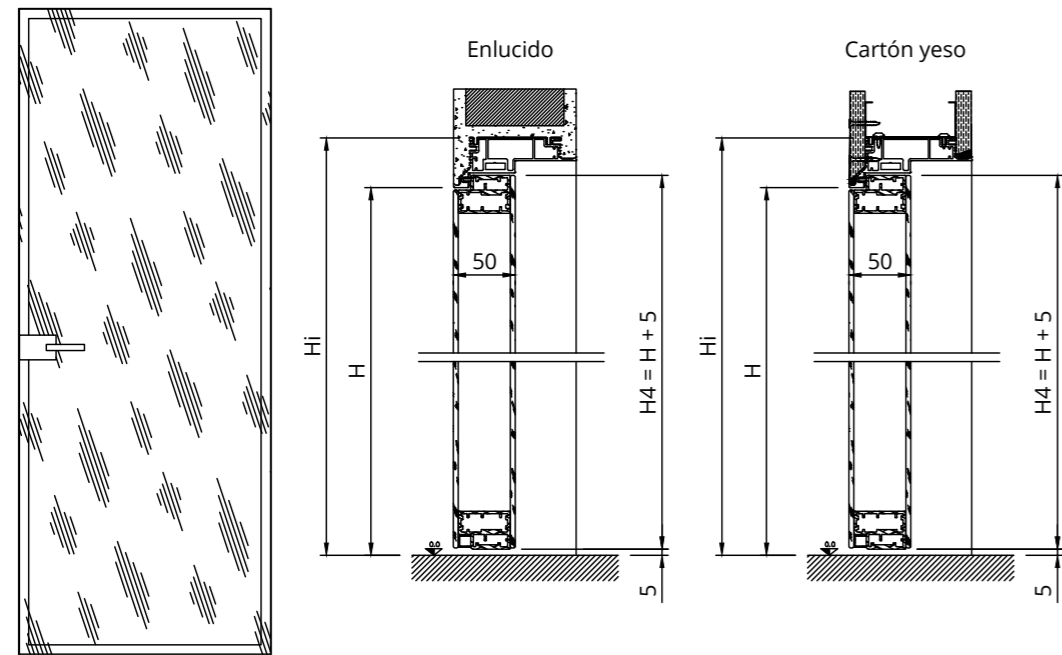

# MIRR

LUZ COMERCIAL	MEDIDA DE LA HOJA	GROSOR DE LA PARED
L x H	Lp x Hp	Gr.
600 x 1800-2700	620 x 1805-2705	<b>Enlucido</b> <b>90-105-125</b> <b>Cartón yeso</b> <b>75-100-125</b>
700 x 1800-2700	720 x 1805-2705	
800 x 1800-2700	820 x 1805-2705	
900 x 1800-2700	920 x 1805-2705	
1000 x 1800-2700	1020 x 1805-2705	

También está disponible para paredes acabadas con medidas superiores a 100 cartón yeso y 105 enlucido.

LUZ COMERCIAL	MEDIDA DE LA HOJA	GROSOR DE LA PARED
L x H	Lp x Hp	Gr.
600 x 1800-2700	620 x 1805-2705	<b>Enlucido</b> <b>90-105-125</b> <b>Cartón yeso</b> <b>75-100-125</b>
700 x 1800-2700	720 x 1805-2705	
800 x 1800-2700	820 x 1805-2705	
900 x 1800-2700	920 x 1805-2705	
1000 x 1800-2700	1020 x 1805-2705	

También está disponible para paredes acabadas con medidas superiores a 100 cartón yeso y 105 enlucido.