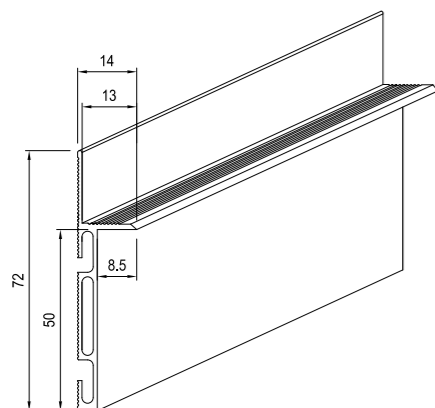

RODAPIÉ A RAS DE PARED

MODELO CORREDERO SIN JAMBAS

ESSENTIAL / TECHZERO / MAGNIFICO FIT

ENLUCIDO

GROSOR DE LA PARED	KIT
105	C + A
125	C + A
145	C + A

ESSENTIAL / TECHZERO / MAGNIFICO FIT

CARTÓN YESO

GROSOR DE LA PARED	KIT
100	A + A
125	B + A
125 2L	B + A
150 2L	B + A

MODELO A RAS DE PARED BATIENTE

BATTENTE50 / PIUMA / RELAX / TRAPEZOIDALE
SENZA TRAVERSO / ACUSTICA A RAS DE PARED

GROSOR DE LA PARED	SENTIDO DE APERTURA	KIT
100 cartón yeso 105 enlucido	EMPUJAR	B + B
100 cartón yeso 105 enlucido	TIRAR	B + B
90 y superior	EMPUJAR	B + A
90 y superior	TIRAR	B + B

FILO44

SENTIDO DE APERTURA	KIT
EMPUJAR	B + A
TIRAR	A + A

COMPONENTES VENDIDOS POR SEPARADO

MOD. A (ESTÁNDAR)
2 uds. L = 2000 mm

UNIÓN LINEAL (D) 10 uds.

UNIÓN PARA ESCALONES (E)
10 uds.

UNIÓN VARIABLE PARA DOBLAR (F) 10 uds.

MOD. B
2 uds. L = 2000 mm

MOD. C
2 uds. L = 2000 mm