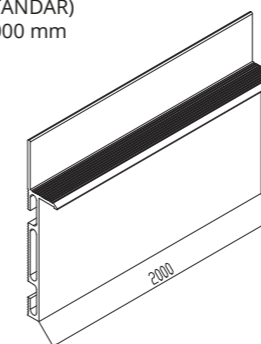

RODAPIÉ A RAS DE PARED

MODELO CORREDERO SIN JAMBAS

ESSENTIAL / TECHZERO / MAGNIFICO FIT

ENLUCIDO

GROSOR DE LA PARED	KIT
105	C + A
125	C + A
145	C + A

ESSENTIAL / TECHZERO / MAGNIFICO FIT

CARTÓN YESO

GROSOR DE LA PARED	KIT
100	A + A
125	B + A
125 2L	B + A
150 2L	B + A

MODELO A RAS DE PARED BATIENTE

BATTENTE50 / PIUMA / RELAX / TRAPEZOIDALE
SENZA TRAVERSO / ACUSTICA A RAS DE PARED

GROSOR DE LA PARED	SENTIDO DE APERTURA	KIT
100 cartón yeso 105 enlucido	EMPUJAR	B + B
100 cartón yeso 105 enlucido	TIRAR	B + B
90 y superior	EMPUJAR	B + A
90 y superior	TIRAR	B + B

FILO44

SENTIDO DE APERTURA	KIT
EMPUJAR	B + A
TIRAR	A + A

COMPONENTES VENDIDOS POR SEPARADO

MOD. A (ESTÁNDAR)
2 uds. L = 2000 mm

UNIÓN LINEAL (D) 10 uds.

UNIÓN PARA ESCALONES (E)
10 uds.

UNIÓN VARIABLE PARA DOBLAR (F) 10 uds.