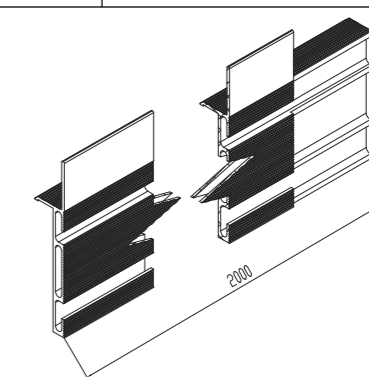

UNIÓN LINEAL (D) 10 uds.

UNIÓN PARA ESCALONES (E)
10 uds.

UNIÓN VARIABLE PARA DOBLAR (F) 10 uds.

MOD. B
2 uds. L = 2000 mm