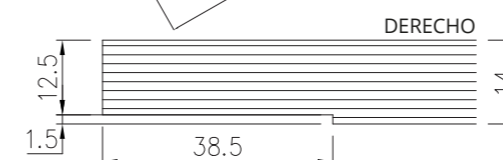

UNIÓN LINEAL (D) 10 uds.

UNIÓN PARA ESCALONES (E)
10 uds.

UNIÓN VARIABLE PARA DOBLAR (F) 10 uds.

MOD. B
2 uds. L = 2000 mm