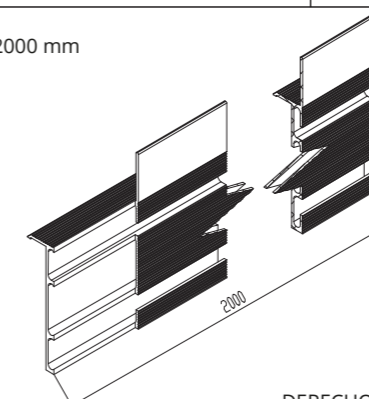

MODELO A RAS DE PARED BATIENTE

BATTENTE50 / PIUMA / RELAX / TRAPEZOIDALE
SENZA TRAVERSO / ACUSTICA A RAS DE PARED

GROSOR DE LA PARED	SENTIDO DE APERTURA	KIT
100 cartón yeso 105 enlucido	EMPUJAR	B + B
100 cartón yeso 105 enlucido	TIRAR	B + B
90 y superior	EMPUJAR	B + A
90 y superior	TIRAR	B + B

FILO44

SENTIDO DE APERTURA	KIT
EMPUJAR	B + A
TIRAR	A + A

COMPONENTES VENDIDOS POR SEPARADO

MOD. A (ESTÁNDAR)
2 uds. L = 2000 mm

UNIÓN LINEAL (D) 10 uds.

UNIÓN PARA ESCALONES (E)
10 uds.

UNIÓN VARIABLE PARA DOBLAR (F) 10 uds.

MOD. B
2 uds. L = 2000 mm

MOD. C
2 uds. L = 2000 mm