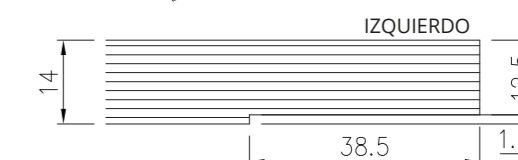

UNIÓN LINEAL (D) 10 uds.

UNIÓN PARA ESCALONES (E)
10 uds.

UNIÓN VARIABLE PARA DOBLAR (F) 10 uds.

MOD. B
2 uds. L = 2000 mm