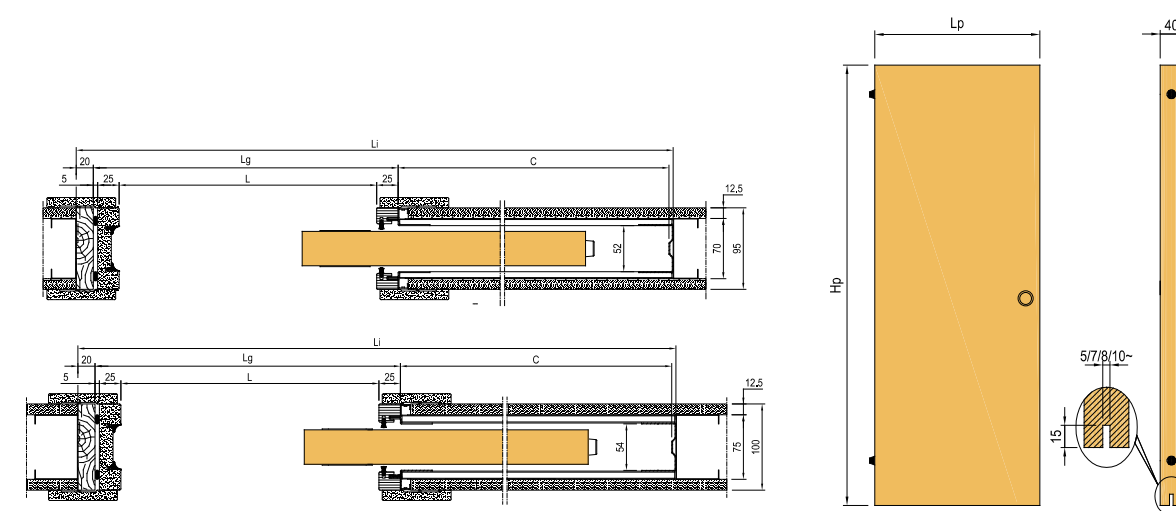

OPENBOX SIMPLE

CLOISON FINIE 95 MM

DIMENSIONS DE PASSAGE		DIMENSION DE PASSAGE SANS HABILLAGES		ENCOMBREMENT		DIMENSION DU VANTAIL		OUVERTURE CAISSON	CLOISON FINIE/VIDE INTERNE
L	H	Lg	Hg*	Li	Hi	Lp	Hp	C	Pf / Si
600	2030	655	2070	1296	2125	630	2030	615	95/52 Plaques de plâtre
700		755		1496		730		715	
800		855		1696		830		815	
900		955		1896		930		915	
1000		1055		2096		1030		1015	

* Avant de commander la porte, la dimension réelle Hg doit être vérifiée sur place.

CLOISON FINIE 100 MM

DIMENSIONS DE PASSAGE		DIMENSION DE PASSAGE SANS HABILLAGES		ENCOMBREMENT		DIMENSION DU VANTAIL		OUVERTURE CAISSON	CLOISON FINIE/VIDE INTERNE
L	H	Lg	Hg*	Li	Hi	Lp	Hp	C	Pf / Si
600	2030	655	2150	1296	2205	630	2110	615	100 Plaques de plâtre
700		755		1496		730		715	
800		855		1696		830		815	
900		955		1896		930		915	
1000		1055		2096		1030		1015	

* Avant de commander la porte, la dimension réelle Hg doit être vérifiée sur place.