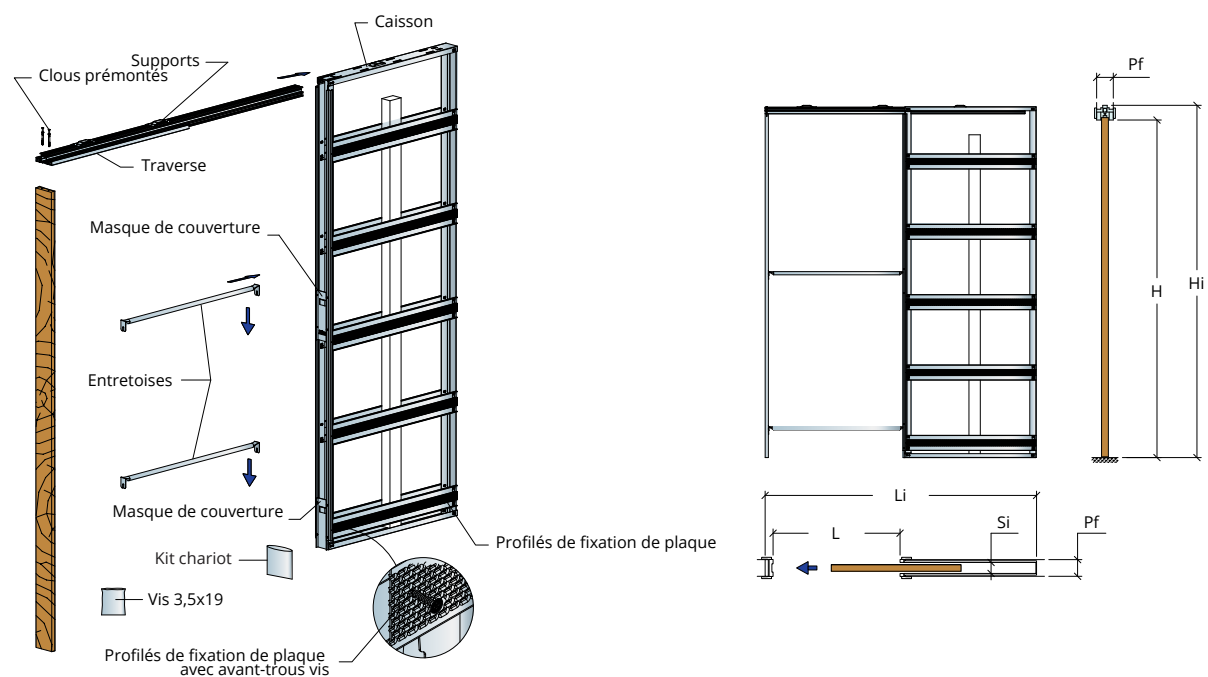

OPENBOX SIMPLE

CLOISON FINIE 95 MM

DIMENSIONS DE PASSAGE		DIMENSION DE PASSAGE SANS HABILLAGES		ENCOMBREMENT		DIMENSION DU VANTAIL		OUVERTURE CAISSON	CLOISON FINIE/VIDE INTERNE
L	H	Lg	Hg*	Li	Hi	Lp	Hp	C	Pf / Si
600	2030	655	2070	1296	2125	630	2030	615	95/52 Plaques de plâtre
700		755		1496		730		715	
800		855		1696		830		815	
900		955		1896		930		915	
1000		1055		2096		1030		1015	

* Avant de commander la porte, la dimension réelle Hg doit être vérifiée sur place.

CLOISON FINIE 100 MM

DIMENSIONS DE PASSAGE		DIMENSION DE PASSAGE SANS HABILLAGES		ENCOMBREMENT		DIMENSION DU VANTAIL		OUVERTURE CAISSON	CLOISON FINIE/VIDE INTERNE
L	H	Lg	Hg*	Li	Hi	Lp	Hp	C	Pf / Si
600	2030	655	2150	1296	2205	630	2110	615	100 Plaques de plâtre
700		755		1496		730		715	
800		855		1696		830		815	
900		955		1896		930		915	
1000		1055		2096		1030		1015	

* Avant de commander la porte, la dimension réelle Hg doit être vérifiée sur place.