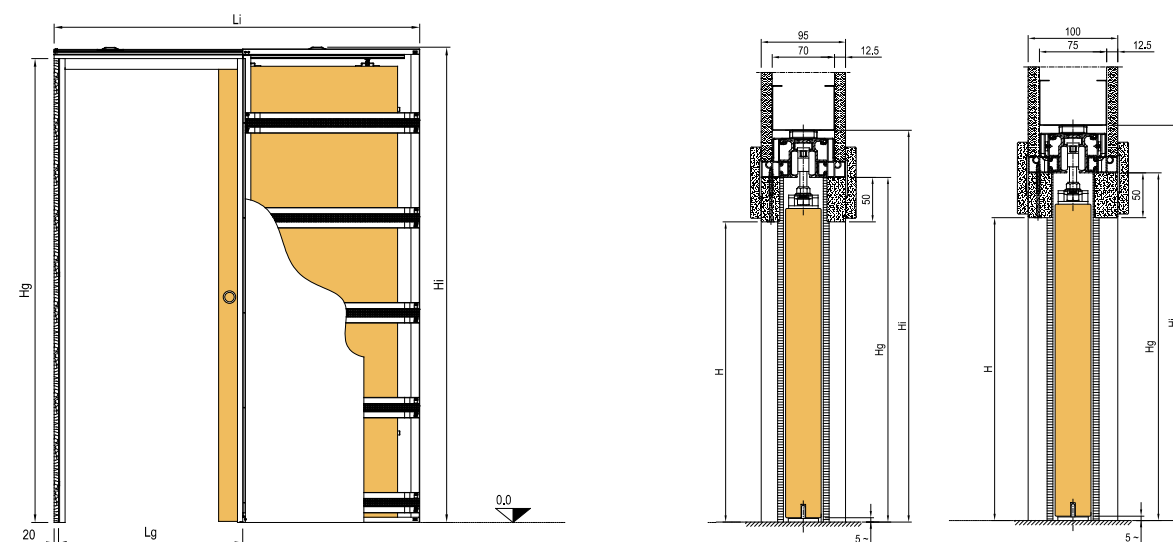

OPENBOX SIMPLE

CLOISON FINIE 95 MM

DIMENSIONS DE PASSAGE		DIMENSION DE PASSAGE SANS HABILLAGES		ENCOMBREMENT		DIMENSION DU VANTAIL		OUVERTURE CAISSON	CLOISON FINIE/VIDE INTERNE
L	H	Lg	Hg*	Li	Hi	Lp	Hp	C	Pf / Si
600	2030	655	2070	1296	2125	630	2030	615	95/52 Plaques de plâtre
700		755		1496		730		715	
800		855		1696		830		815	
900		955		1896		930		915	
1000		1055		2096		1030		1015	

* Avant de commander la porte, la dimension réelle Hg doit être vérifiée sur place.

CLOISON FINIE 100 MM

DIMENSIONS DE PASSAGE		DIMENSION DE PASSAGE SANS HABILLAGES		ENCOMBREMENT		DIMENSION DU VANTAIL		OUVERTURE CAISSON	CLOISON FINIE/VIDE INTERNE
L	H	Lg	Hg*	Li	Hi	Lp	Hp	C	Pf / Si
600	2030	655	2150	1296	2205	630	2110	615	100 Plaques de plâtre
700		755		1496		730		715	
800		855		1696		830		815	
900		955		1896		930		915	
1000		1055		2096		1030		1015	