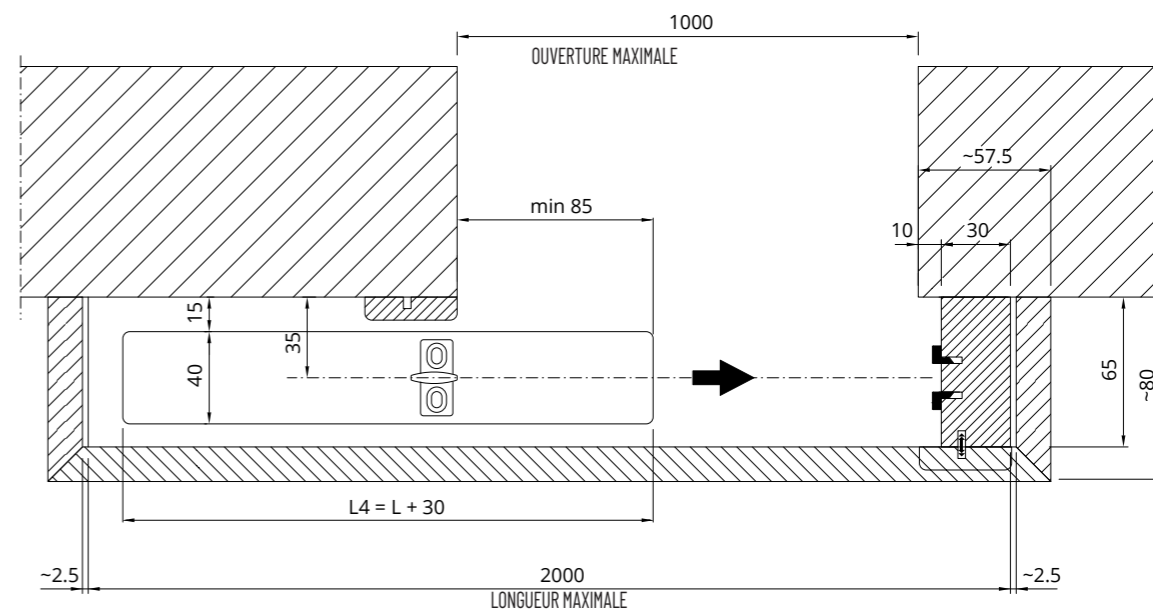

## DIMENSIONS

- Vantail simple ouverture de 600 à 1000 mm. Hauteur de 1800 à 2100 mm

# MÉLAMINÉS XTERNA

DIMENSION DE PASSAGE	DIMENSION MAXIMALE VANTAIL
L x H	L4xH4
1000 x 2100	1030 x 2110

La dimension de passage effective est réduite en largeur de 85 mm.