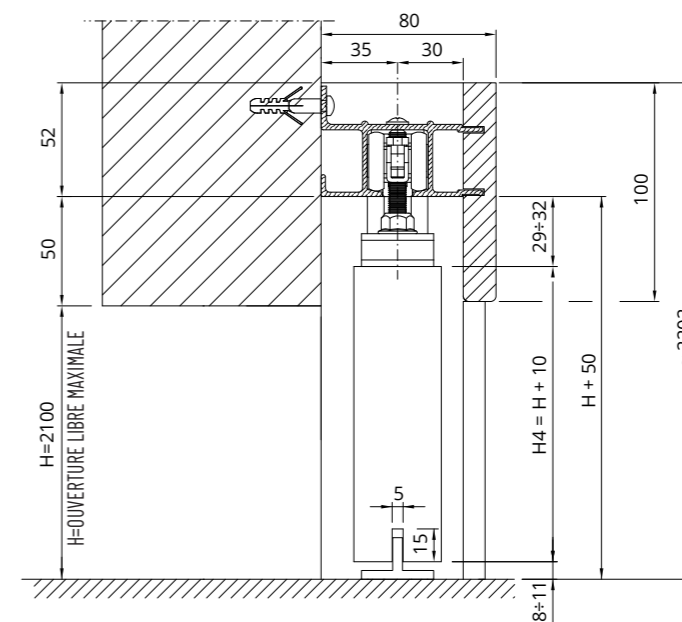

## DIMENSIONS

- Vantail simple ouverture de 600 à 1000 mm. Hauteur de 1800 à 2100 mm

# MÉLAMINÉS XTERNA

DIMENSION DE PASSAGE	DIMENSION MAXIMALE VANTAIL
L x H	L4xH4
1000 x 2100	1030 x 2110

La dimension de passage effective est réduite en largeur de 85 mm.