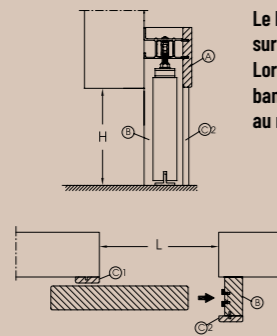

MÉLAMINÉS XTERNA

PORTES

Porte coulissante alvéolaire, châssis en sapin jointé et âme hexagonale en papier en nid d'abeille, plaquée avec un panneau de fibres de bois MDF (Medium Density Fiberboard), recouverte en surface avec une décoration mélaminée. Bords en abs de 10/10. Vantail de 40 mm d'épaisseur avec veinure horizontale sur les panneaux et verticale sur les bords. Bandeau et butée en MDF, avec joints, couvre-joint plat avec dimension visuelle 40x10 mm. Le bandeau, la butée et le couvre-joint ont une veinure verticale. Le vantail, le kit bandeau et la butée doivent être combinés avec le kit de ferrures XTERNA.

VERSIONS

Dimensions des panneaux L+30 et H+10
(par exemple, ouverture 800x2100 panneau de 830x2110)

MODÈLES

- Panneau plein de 40 mm d'épaisseur avec bords de 10/10
- Ouverture du panneau vitré de 40 mm d'épaisseur avec parclozes saillantes de 2 mm, bords périphériques 10/10. Épaisseur maximale du verre 6 mm
- Hauteur de la poignée :
- Ouverture 2010 à 2100 Hm=(L-5)/2 (ex. ouverture 2100 Hm=1047)
- Ouverture de 1800 à 2000 Hm=997

TYPE D'HABILLAGE

Le bandeau et la butée sont réalisés en MDF recouverts en surface de décoration mélaminée, avec un joint sur la butée. Lors de l'installation, il est nécessaire de toujours adapter le bandeau et la butée à l'ouverture de passage, au moyen de simples découpes.

DIMENSIONS

- Vantail simple ouverture de 600 à 1000 mm. Hauteur de 1800 à 2100 mm

FINITIONS

- Blanc
- Veiné blanc
- Palissandre blanc
- Palissandre gris
- Chêne anthracite
- Noyer
- Joint blanc
- Joint blanc
- Joint blanc
- Joint noir
- Joint noir
- Joint noir

ÉPAISSEUR DE CLOISON

-

FINITIONS DES ACCESSOIRES (INCLUS)

- Prédiposition trou pour poignée sur demande (les dimensions en stock sont prédiposées avec le trou pour poignée avec serrure).
- Fraisage inférieur pour le guide porte

TYPE DE FERMETURE

Seulement prédiposition pour le kit Chiudiscigno :

- Avec serrure
- Sans serrure
- Cylindre européen
- Sans trou

La serrure et la poignée ne sont pas fournies.