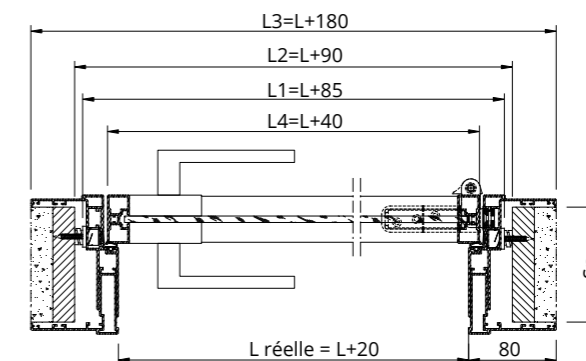

ELETTA

PORTE

Porte battante en verre avec structure périmétrale en aluminium, avec des habillages en aluminium.
Vitre d'épaisseur variable de 5/6 mm, personnalisable dans une vaste gamme de finitions.

VERSIONS

HABILLAGES

Habillages télescopiques en aluminium, sur lesquels est appliqué le vantail, libre de tourner de 180° au moyen d'une charnière pivotante.

DIMENSIONS

- Largeur d'ouverture mm de 600 à 1000 pas 100 mm
- Hauteur d'ouverture mm de 1900 à 2700 pas 10 mm

TYPE DE FERMETURE

Poignée sans serrure

Poignée avec bouton rainuré et loqueteau

Poignée avec cylindre à clé

Toujours effectuer un relevé de mesures avant de commander la porte

ALUMINIUM VERRE TREMPÉ OU FEUILLETÉ

DIMENSION DE PASSAGE L x H	EXTÉRIEUR CHÂSSIS L1 x H1	OUVERTURE DU LOGEMENT L2 x H2	ENCOMBREMENT COUVRE-JOINTS L3 x H3	DIMENSION DU VANTAIL L4 x H4	ÉPAISSEUR DE CLOISON Sp
600 x 1900 ÷ 2700	685 x 1942 ÷ 2742	690 x 1945 ÷ 2745	780 x 1990 ÷ 2790	640 x 1914 ÷ 2714	de 98 à 250
700 x 1900 ÷ 2700	785 x 1942 ÷ 2742	790 x 1945 ÷ 2745	880 x 1990 ÷ 2790	740 x 1914 ÷ 2714	
800 x 1900 ÷ 2700	885 x 1942 ÷ 2742	890 x 1945 ÷ 2745	980 x 1990 ÷ 2790	840 x 1914 ÷ 2714	
900 x 1900 ÷ 2700	985 x 1942 ÷ 2742	990 x 1945 ÷ 2745	1080 x 1990 ÷ 2790	940 x 1914 ÷ 2714	
1000 x 1900 ÷ 2700	1085 x 1942 ÷ 2742	1090 x 1945 ÷ 2745	1180 x 1990 ÷ 2790	1040 x 1914 ÷ 2714	