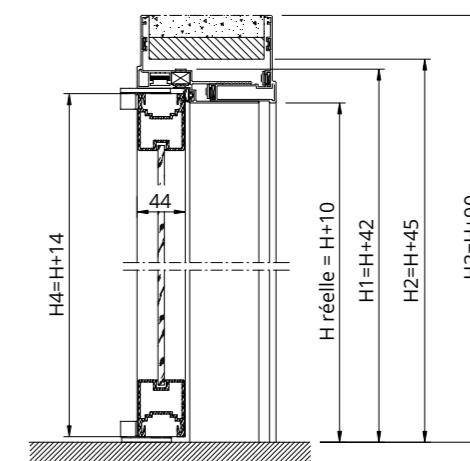

ELETTA

PORTE

Porte battante en verre avec structure périmétrale en aluminium, avec des habillages en aluminium.
Vitre d'épaisseur variable de 5/6 mm, personnalisable dans une vaste gamme de finitions.

VERSIONS

HABILLAGES

Habillages télescopiques en aluminium, sur lesquels est appliqué le vantail, libre de tourner de 180° au moyen d'une charnière pivotante.

DIMENSIONS

- Largeur d'ouverture mm de 600 à 1000 pas 100 mm
- Hauteur d'ouverture mm de 1900 à 2700 pas 10 mm

TYPE DE FERMETURE

Poignée sans serrure

Poignée avec bouton rainuré et loqueteau

Poignée avec cylindre à clé

Toujours effectuer un relevé de mesures avant de commander la porte

ALUMINIUM VERRE TREMPÉ OU FEUILLETÉ

DIMENSION DE PASSAGE L x H	EXTÉRIEUR CHÂSSIS L1 x H1	OUVERTURE DU LOGEMENT L2 x H2	ENCOMBREMENT COUVRE-JOINTS L3 x H3	DIMENSION DU VANTAIL L4 x H4	ÉPAISSEUR DE CLOISON Sp
600 x 1900 ÷ 2700	685 x 1942 ÷ 2742	690 x 1945 ÷ 2745	780 x 1990 ÷ 2790	640 x 1914 ÷ 2714	de 98 à 250
700 x 1900 ÷ 2700	785 x 1942 ÷ 2742	790 x 1945 ÷ 2745	880 x 1990 ÷ 2790	740 x 1914 ÷ 2714	
800 x 1900 ÷ 2700	885 x 1942 ÷ 2742	890 x 1945 ÷ 2745	980 x 1990 ÷ 2790	840 x 1914 ÷ 2714	
900 x 1900 ÷ 2700	985 x 1942 ÷ 2742	990 x 1945 ÷ 2745	1080 x 1990 ÷ 2790	940 x 1914 ÷ 2714	
1000 x 1900 ÷ 2700	1085 x 1942 ÷ 2742	1090 x 1945 ÷ 2745	1180 x 1990 ÷ 2790	1040 x 1914 ÷ 2714	