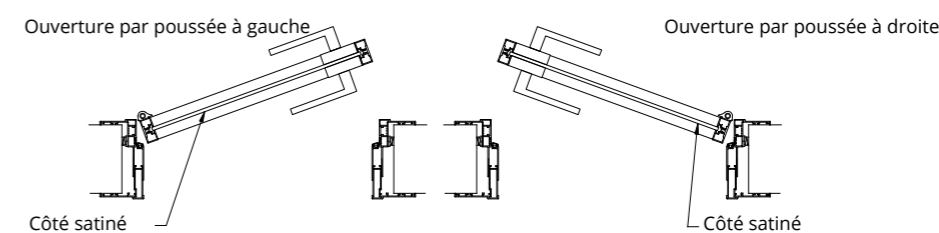

ELETTA

PORTE

Porte battante en verre avec structure périmétrale en aluminium, avec des habillages en aluminium.
Vitre d'épaisseur variable de 5/6 mm, personnalisable dans une vaste gamme de finitions.

VERSIONS

CHARNIÈRES

Charnières pivotantes avec ouverture du vantail à 180°, réglage simple.

FINITIONS

- Structure périmétrale en aluminium : argent anodisé, peint en blanc, marron, graphite, noir, bronze et cuivre
- Verre trempé : transparent, satiné, extra transparent, fumé, reflet fumé, reflet fumé bronze, satiné extra transparent, satiné à bandes, satiné fumé, bronze satiné, reflet bronze satiné, reflet clair, reflet fumé satiné, reflet clair satiné, reflet blanc, reflet cendré, laqué brillant, laqué satiné
- Verre miroir : miroir, miroir fumé, miroir bronze

TYPE DE FERMETURE

Poignée sans serrure

Poignée avec bouton rainuré et loqueteau

Poignée avec cylindre à clé

Toujours effectuer un relevé de mesures avant de commander la porte

ALUMINIUM VERRE TREMPÉ OU FEUILLETÉ