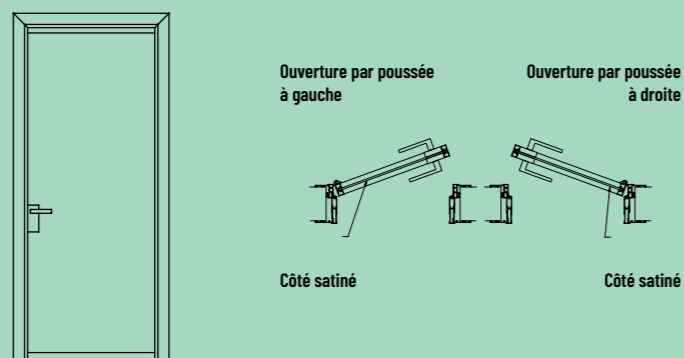

ELETTA

PORTE

Porte battante en verre avec structure périmétrale en aluminium, avec des habillages en aluminium.
Vitre d'épaisseur variable de 5/6 mm, personnalisable dans une vaste gamme de finitions.

VERSIONS

HABILLAGES

Habillages télescopiques en aluminium, sur lesquels est appliqué le vantail, libre de tourner de 180° au moyen d'une charnière pivotante.

DIMENSIONS

- Largeur d'ouverture mm de 600 à 1000 pas 100 mm
- Hauteur d'ouverture mm de 1900 à 2700 pas 10 mm

CHARNIÈRES

Charnières pivotantes avec ouverture du vantail à 180°, réglage simple.

FINITIONS

- Structure périmétrale en aluminium : argent anodisé, peint en blanc, marron, graphite, noir, bronze et cuivre
- Verre trempé : transparent, satiné, extra transparent, fumé, reflet fumé, reflet fumé bronze, satiné extra transparent, satiné à bandes, satiné fumé, bronze satiné, reflet bronze satiné, reflet clair, reflet fumé satiné, reflet clair satiné, reflet blanc, reflet cendré, laqué brillant, laqué satiné
- Verre miroir : miroir, miroir fumé, miroir bronze