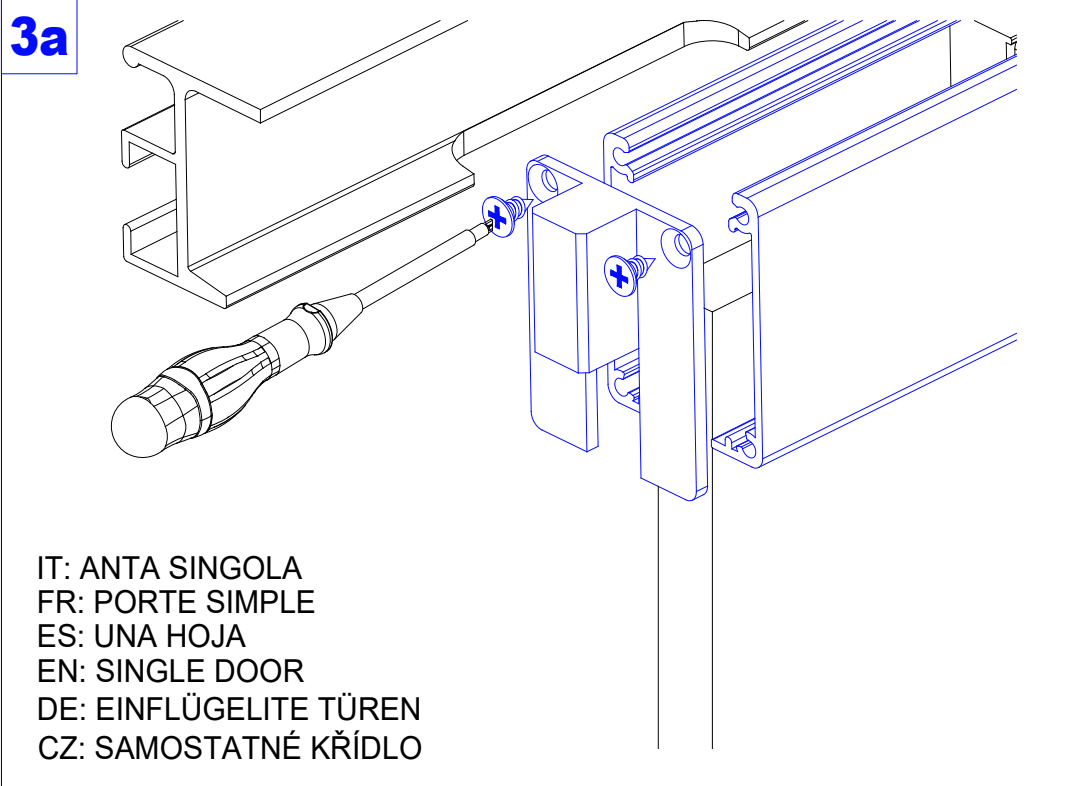

IT: MONTAGGIO CARTER PINZA
FR: CLAMP ENSEMBLE CARTES

ES: ABRAZADERA DE MONTAJE TARJETAS
EN: CLAMP ASSEMBLY CARDS

DE: KLEMMVORRICHTUNG CARDS
CZ: MONTÁŽ OCHRANNÉHO KRYTU KLEŠTÍ

IT: ANTA SINGOLA
FR: PORTE SIMPLE
ES: UNA HOJA
EN: SINGLE DOOR
DE: EINFLÜGELITE TÜREN
CZ: SAMOSTATNÉ KŘÍDLO