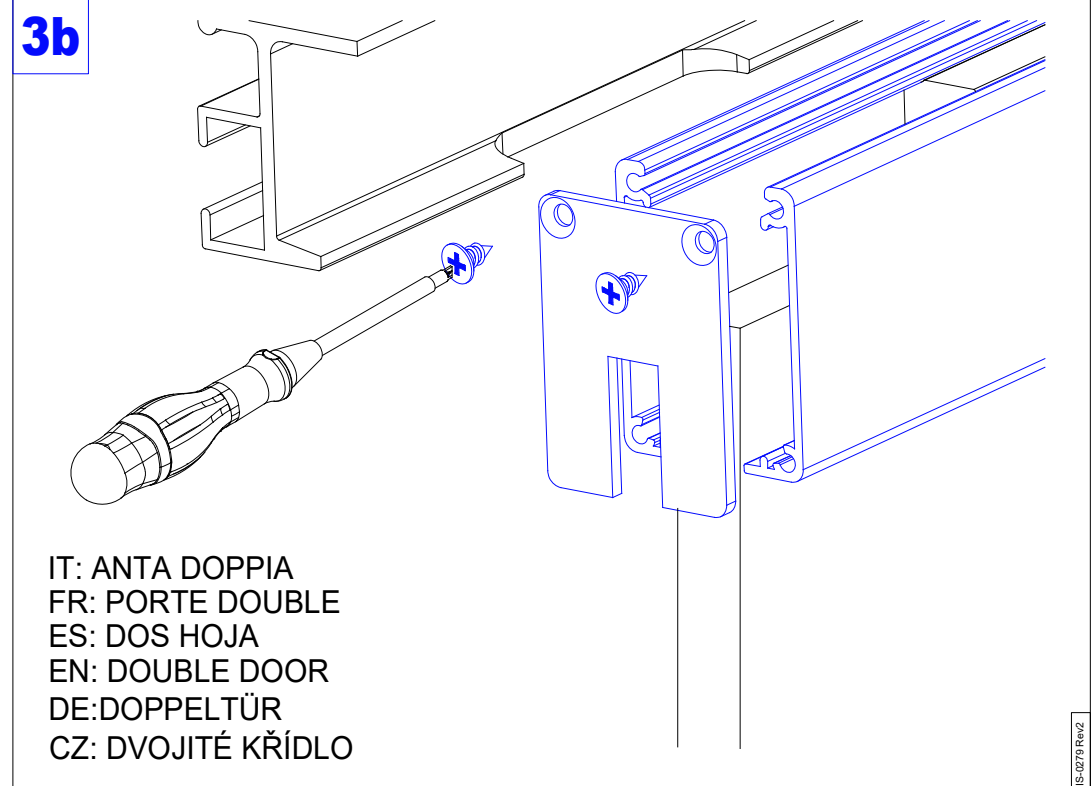

IT: ANTA DOPPIA
FR: PORTE DOUBLE
ES: DOS HOJA
EN: DOUBLE DOOR
DE: DOPPELTÜR
CZ: DVOJITÉ KŘÍDLO