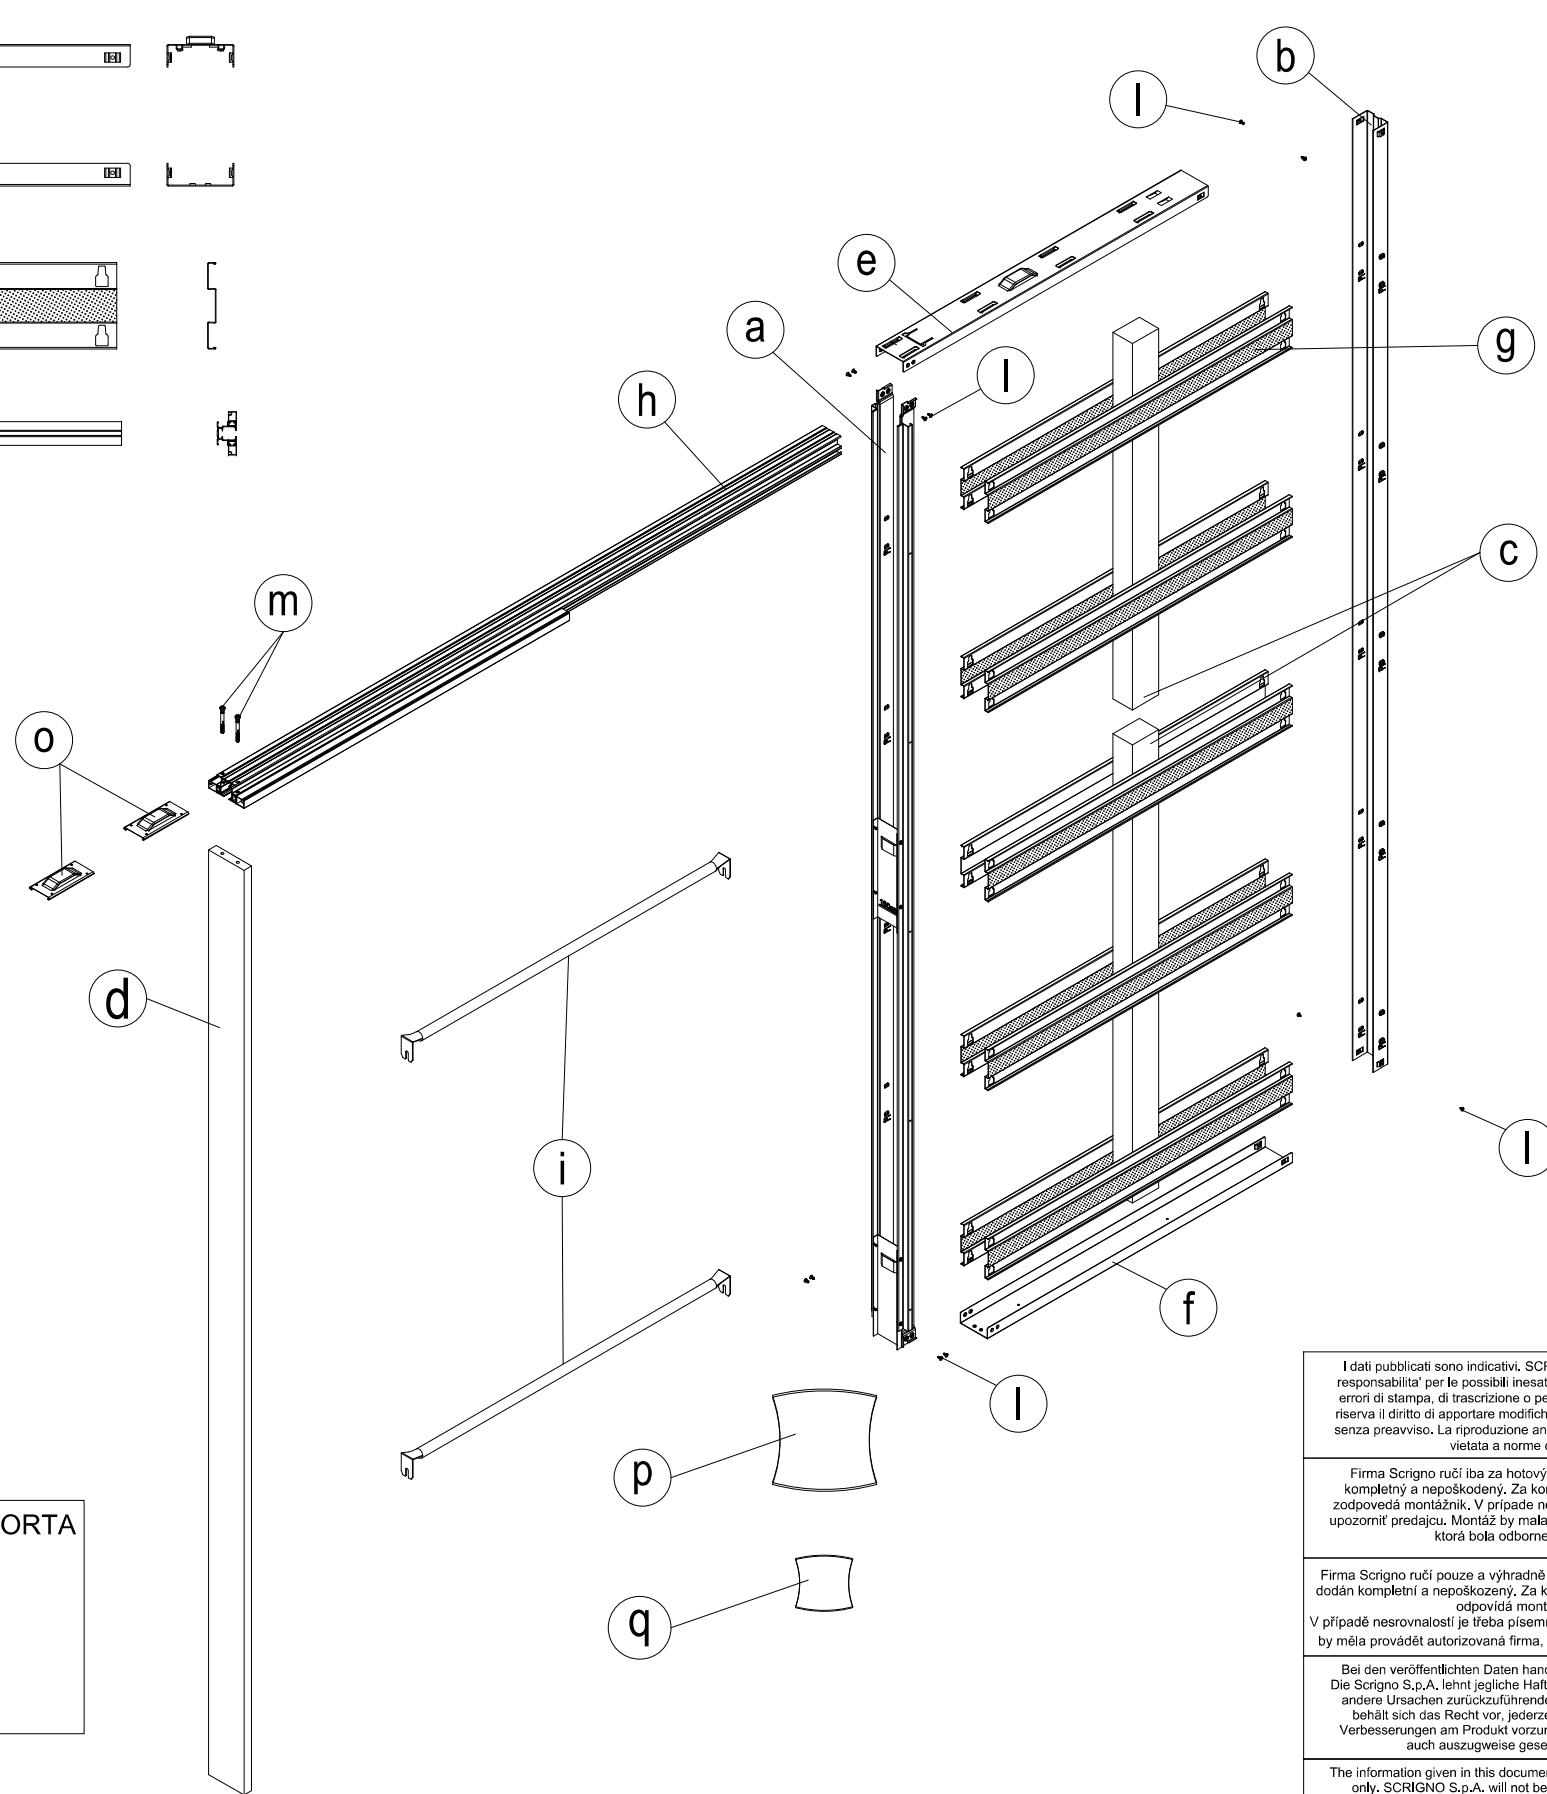

- **e** 1 x
- **f** 1 x
- **g** 10 x
- **h** 1 x
- **i** 2 x
- **l** 1 x
- **m** 1 x
- **n** 1 x
- **o** 2/3 x
- **p** 1 x
- **q** 1 x

IT ACCESSORI PER IL MONTAGGIO DELLA PORTA
CZ PŘÍSLUŠENSTVÍ PRO MONTÁŽ DVEŘÍ
SK PRÍSLUŠENSTVO PRE MONTÁŽ DVERÍ
DE ZUBEHÖR FÜR TÜRMONTAGE
EN ACCESSORIES FOR DOOR INSTALLATION