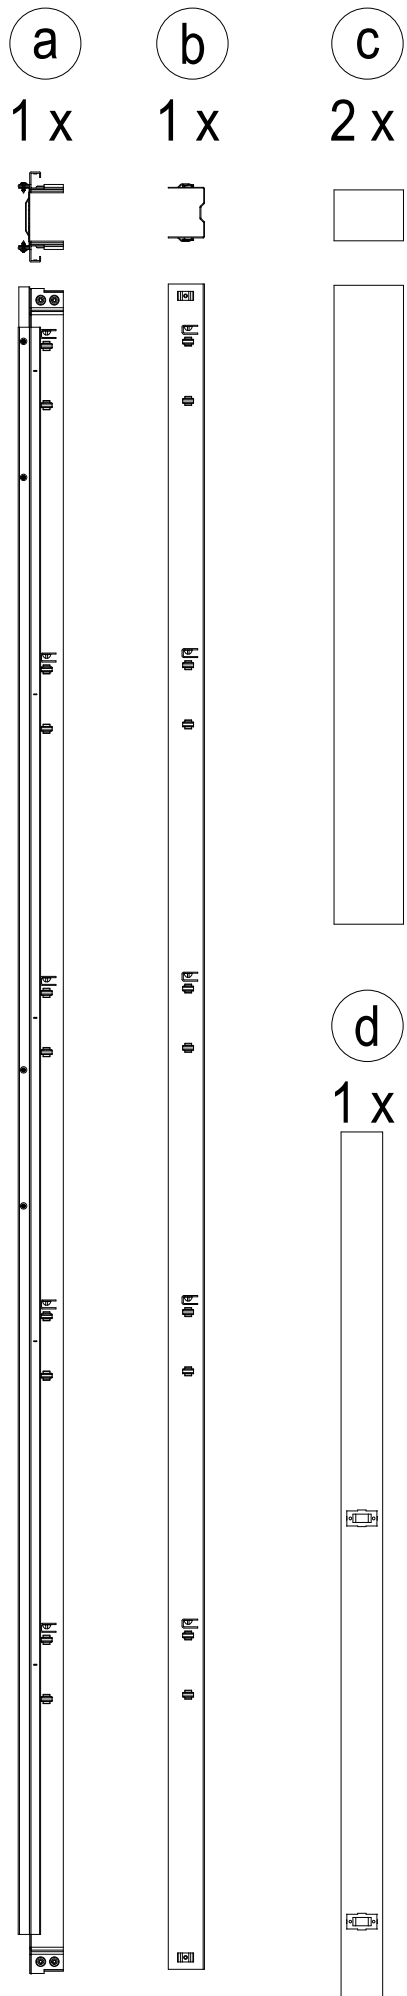

OPENBOX KIT 100/125 (CZ) CARTONGESSO-SÁDROKARTON-SADROKARTÓN-GIPSKARTON-PLASTERBOARD