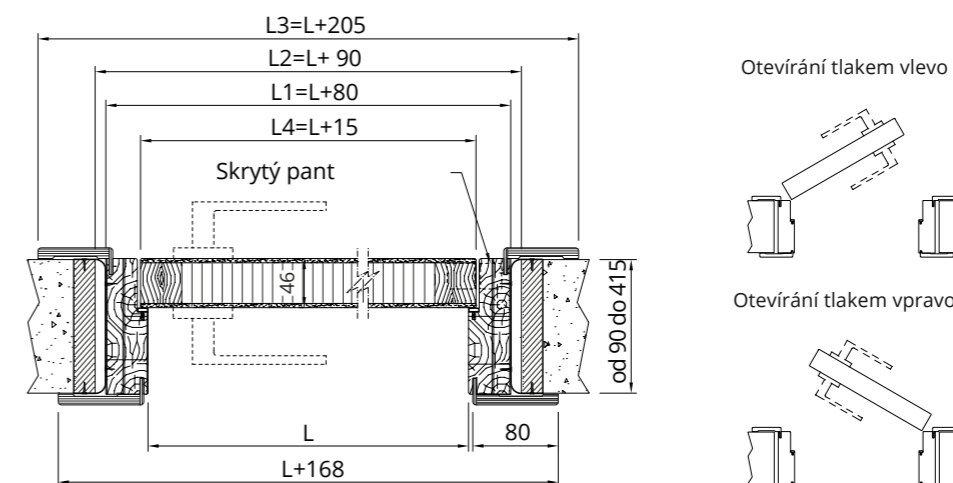

LAKOVANÉ SE SKRYTÝMI PANTY JEDNOKŘÍDLÉ

MDF SPOJOVANÁ JEDLE VOŠTINOVÁ STRUKTURA

SVĚTLOST PRŮCHODU	VNĚJŠÍ RÁM	SVĚTLOST PROSTORU	ROZMĚRY KRYCÍCH LIŠŤ	ROZMĚR KŘÍDLA
L x H	L1 x H1	L2 x H2	L3 x H3	L4 x H4
600 x 1800 ÷ 2700	680 x 1840 ÷ 2740	690 x 1845 ÷ 2745	805 x 1903 ÷ 2803	615 x 1804 / 2704
700 x 1800 ÷ 2700	780 x 1840 ÷ 2740	790 x 1845 ÷ 2745	905 x 1903 ÷ 2803	715 x 1804 / 2704
800 x 1800 ÷ 2700	880 x 1840 ÷ 2740	890 x 1845 ÷ 2745	1005 x 1903 ÷ 2803	815 x 1804 / 2704
900 x 1800 ÷ 2700	980 x 1840 ÷ 2740	990 x 1845 ÷ 2745	1105 x 1903 ÷ 2803	915 x 1804 / 2704
1000 x 1800 ÷ 2700	1080 x 1840 ÷ 2740	1090 x 1845 ÷ 2745	1205 x 1903 ÷ 2803	1015 x 1804 / 2704