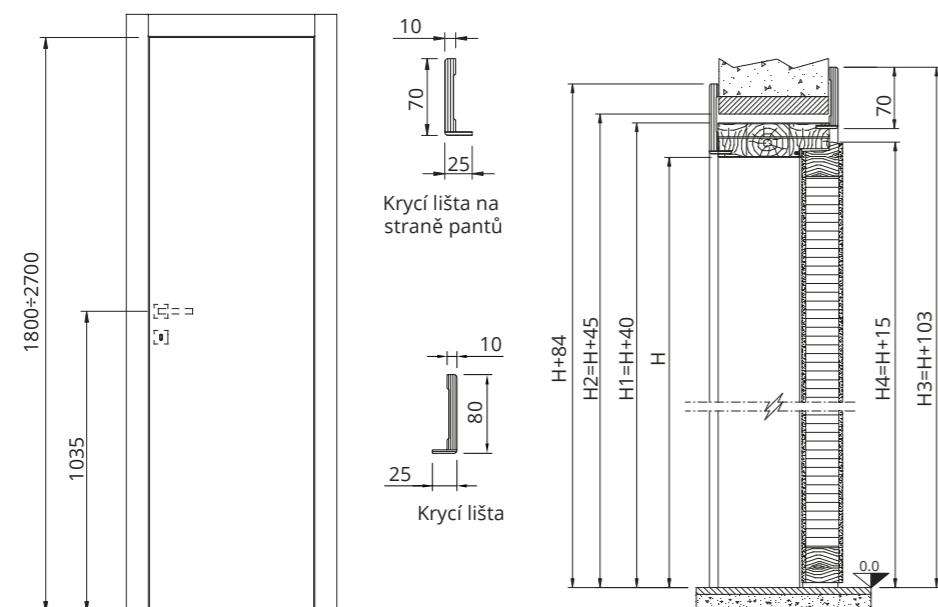

## STANDARDNÍ ROZMĚRY

- ŠÍŘKA (v mm) od 600 do 1000
- VÝŠKA (v mm) od 1800 do 2700

# LAKOVANÉ

MDF SPOJOVANÁ JEDLE VOŠTINOVÁ STRUKTURA

SVĚTLOST PRŮCHODU	VNĚJŠÍ RÁM	SVĚTLOST PROSTORU	ROZMĚRY KRYCÍCH LIŠŤ	ROZMĚR KŘÍDLA
L x H	L1 x H1	L2 x H2	L3 x H3	L4 x H4
600 x 1800 ÷ 2700	680 x 1840 ÷ 2740	690 x 1845 ÷ 2745	805 x 1903 ÷ 2803	635 x 1815 / 2715
700 x 1800 ÷ 2700	780 x 1840 ÷ 2740	790 x 1845 ÷ 2745	905 x 1903 ÷ 2803	735 x 1815 / 2715
800 x 1800 ÷ 2700	880 x 1840 ÷ 2740	890 x 1845 ÷ 2745	1005 x 1903 ÷ 2803	835 x 1815 / 2715
900 x 1800 ÷ 2700	980 x 1840 ÷ 2740	990 x 1845 ÷ 2745	1105 x 1903 ÷ 2803	935 x 1815 / 2715
1000 x 1800 ÷ 2700	1080 x 1840 ÷ 2740	1090 x 1845 ÷ 2745	1205 x 1903 ÷ 2803	1035 x 1815 / 2715

## ROZMĚRY

- ŠÍŘKA (v mm) 600-700-800-900-1000
- VÝŠKA (v mm) 2000 e 2100