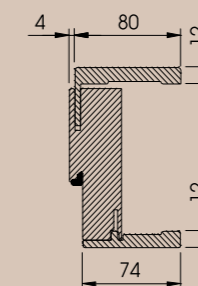

TYPOLOGIE OBLOŽEK

Obložka dorazová o poloměru 1,5 mm, kompletní s těsněním, 74 mm zapuštěný plochý kryt rámu na straně křídla, na opačné straně je 80 mm plochý s klapkou. Obložka vyrobená z vodoodpudivého MDF, zachovává si vlastnosti normálního MDF se zvýšením odolnosti proti vlhkosti použitím specifických lepidel. Krycí lišty z Mdf.

ROZMĚRY

- ŠÍŘKA (v mm) 600-700-800-900-1000
- VÝŠKA (v mm) 2000 e 2100

POVRCHOVÉ ÚPRAVY

- Bílá
- Žilkovaná bílá
- Bílý palisandr
- Šedý palisandr
- Antracitový dub
- Ořech
- Bílé těsnění
- Bílé těsnění
- Černé těsnění
- Černé těsnění
- Černé těsnění

TLOUŠŤKA STĚNY

- Deska 72 vhodná pro stěny 92 až 95 mm
- Deska 102 vhodná pro stěny od 102 do 125 mm
- Deska 132 vhodná pro stěny od 132 do 155 mm

PŘÍPRAVA PRO PŘÍSLUŠENSTVÍ
(SOUČÁSTÍ DODÁVKY)

- Dva skryté panty nastavitelné na 3 osách, stříbrný lak pro šedý palisandr, antracitový dub a ořech, bílý lak pro ostatní povrchové úpravy. Vertikální nastavení +/- 2,5 mm - Boční nastavení +/- 1,5 mm - Nastavení hloubky +/- 1 mm
- Matný chromovaný magnetický zámek s klíčem a magnetickou zarážkou ve stříbrném provedení

ZPŮSOB ZAVÍRÁNÍ

Zámek:
Magnetický pro klíč
Klika není součástí dodávky.