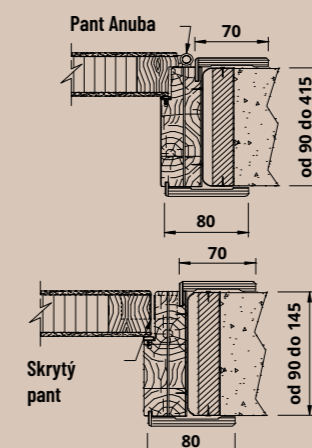

## DVEŘE

Otočné dveře s dutým jádrem, rám ze spárovaného smrkového dřeva nebo masivního dřeva toulipier/ jasan a kartonové jádro ve tvaru šestiúhelníku, opláštěné dřevovláknitou deskou MDF (Medium Density Fibreboard), povrchově upravené jasanovou dýhou pro lakovaný jasan. Obložka vyrobená ze spárovaného smrku doplnění těsněním a lakovaným jasanovým povrchem. Obložka vyrobená ze smrkové desky s vroubkovaným těsněním. Celková tloušťka skryté zárubně 40 mm. Ploché krycí lišty s klapkou, vyrobené z překližky, pohledový rozměr krycí lišty 80x10 mm na jedné straně a 70x10 mm na straně pantů. Obložky a krycí lišty mají svislou kresbu pro povrchovou úpravu z lakovaného jasanu.

## MODELY

Celková tloušťka panelu je 46 mm

Výška kliky:  
Hm=1030

## TYPOLOGIE OBLOŽEK

Obložka dorazová včetně těsnění, plochého bočního krytu 70x10 mm na straně pantu, na opačné straně je plochý 80x10 mm. Obložka vyrobená z dřevotřískových desek si v průběhu času zachovávají své vlastnosti a zaručují stabilitu, kterou výrobky z masivního dřeva neznají. Krycí lišty s podpěrou z překližky. Standardní verze se dodává se závěsy anuda. Na přání je k dispozici se skrytými závěsy a odpovídajícím panelem. Obložky jsou určeny pro stěny do maximální výšky 415 mm

## STANDARDNÍ ROZMĚRY

- ŠÍŘKA (v mm) od 600 do 1000
- VÝŠKA (v mm) od 1800 do 2700