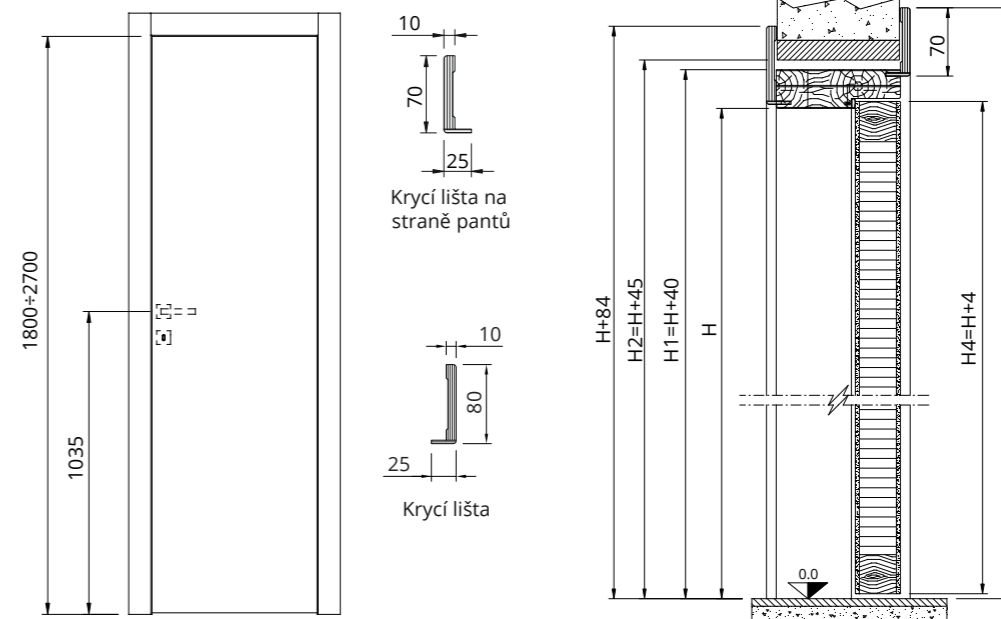

LAKOVANÉ SE SKRYTÝMI PANTY JEDNOKŘÍDLÉ

MDF SPOJOVANÁ JEDLE VOŠTINOVÁ STRUKTURA

SVĚTLOST PRŮCHODU	VNĚJŠÍ RÁM	SVĚTLOST PROSTORU	ROZMĚRY KRYCÍCH LIŠŤ	ROZMĚR KŘÍDLA
L x H	L1 x H1	L2 x H2	L3 x H3	L4 x H4
600 x 1800 ÷ 2700	680 x 1840 ÷ 2740	690 x 1845 ÷ 2745	805 x 1903 ÷ 2803	615 x 1804 / 2704
700 x 1800 ÷ 2700	780 x 1840 ÷ 2740	790 x 1845 ÷ 2745	905 x 1903 ÷ 2803	715 x 1804 / 2704
800 x 1800 ÷ 2700	880 x 1840 ÷ 2740	890 x 1845 ÷ 2745	1005 x 1903 ÷ 2803	815 x 1804 / 2704
900 x 1800 ÷ 2700	980 x 1840 ÷ 2740	990 x 1845 ÷ 2745	1105 x 1903 ÷ 2803	915 x 1804 / 2704
1000 x 1800 ÷ 2700	1080 x 1840 ÷ 2740	1090 x 1845 ÷ 2745	1205 x 1903 ÷ 2803	1015 x 1804 / 2704