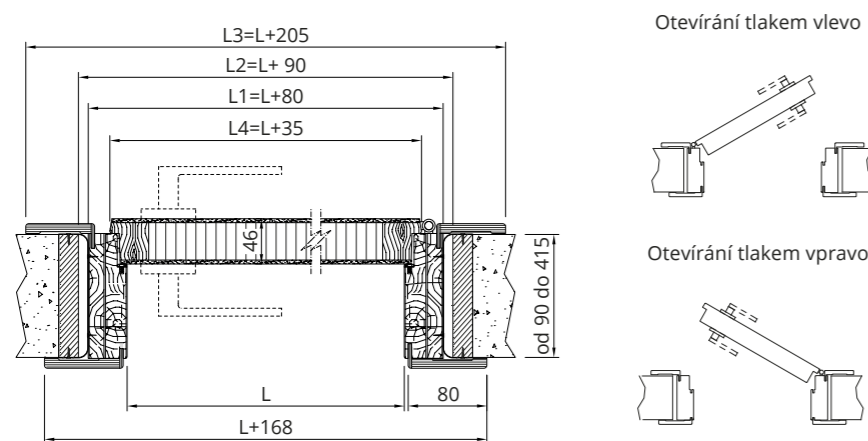

## STANDARDNÍ ROZMĚRY

- ŠÍŘKA (v mm) od 600 do 1000
- VÝŠKA (v mm) od 1800 do 2700

# LAKOVANÉ

MDF SPOJOVANÁ JEDLE VOŠTINOVÁ STRUKTURA

SVĚTLOST PRŮCHODU	VNĚJŠÍ RÁM	SVĚTLOST PROSTORU	ROZMĚRY KRYCÍCH LIŠŤ	ROZMĚR KŘÍDLA
L x H	L1 x H1	L2 x H2	L3 x H3	L4 x H4
600 x 1800 ÷ 2700	680 x 1840 ÷ 2740	690 x 1845 ÷ 2745	805 x 1903 ÷ 2803	635 x 1815 / 2715
700 x 1800 ÷ 2700	780 x 1840 ÷ 2740	790 x 1845 ÷ 2745	905 x 1903 ÷ 2803	735 x 1815 / 2715
800 x 1800 ÷ 2700	880 x 1840 ÷ 2740	890 x 1845 ÷ 2745	1005 x 1903 ÷ 2803	835 x 1815 / 2715
900 x 1800 ÷ 2700	980 x 1840 ÷ 2740	990 x 1845 ÷ 2745	1105 x 1903 ÷ 2803	935 x 1815 / 2715
1000 x 1800 ÷ 2700	1080 x 1840 ÷ 2740	1090 x 1845 ÷ 2745	1205 x 1903 ÷ 2803	1035 x 1815 / 2715