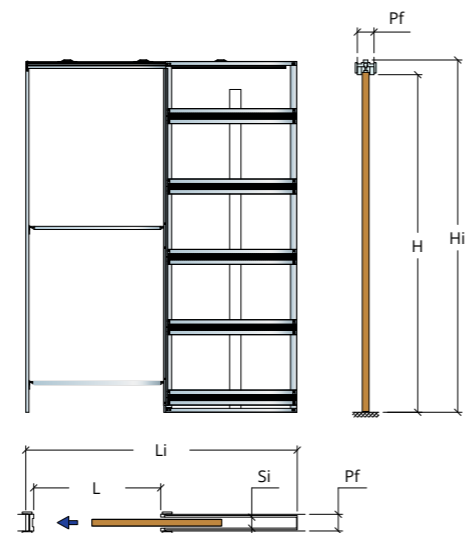

# OPENBOX JEDNOKŘÍDLÉ

SVĚTLOST PRŮCHODU		SVĚTLOST PRŮCHODU BEZ OBLOŽKY		CELKOVÉ ROZMĚRY		HOTOVÁ STĚNA/ VNITŘNÍ PROSTOR
L	H	Lg	Hg*	Li	Hi	Pf / Si
600		675		1316		
700		775		1516		
800	1970/2100	875	2020/2150	1716	2075/2205	100/54 125/69
900		975		1916		<b>Sádrokarton</b>
1000		1075		2116		

\* Před objednáním dveří je třeba na místě ověřit skutečný rozměr Hg.

Výrobek je dodáván s plochými hliníkovými adaptéry pro obložky.

Výrobek je k dispozici ve smontovaném i nesmontovaném provedení.