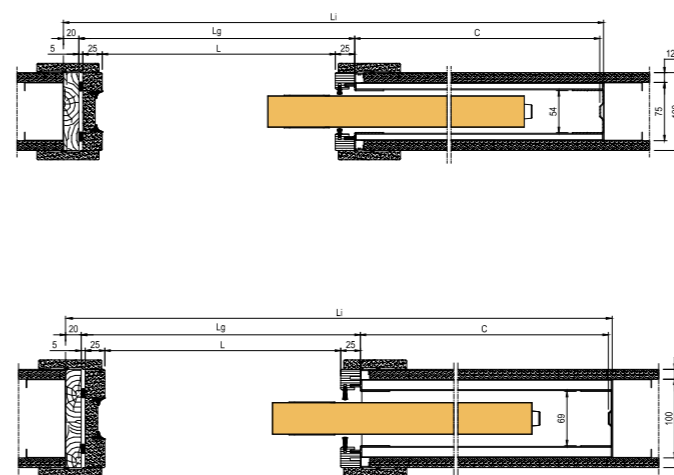

# OPENBOX JEDNOKŘÍDLÉ

SVĚTLOST PRŮCHODU		SVĚTLOST PRŮCHODU BEZ OBLOŽKY		CELKOVÉ ROZMĚRY		HOTOVÁ STĚNA/ VNITŘNÍ PROSTOR
L	H	Lg	Hg*	Li	Hi	Pf / Si
600		675		1316		
700		775		1516		
800	1970/2100	875	2020/2150	1716	2075/2205	100/54 125/69
900		975		1916		<b>Sádrokarton</b>
1000		1075		2116		

\* Před objednáním dveří je třeba na místě ověřit skutečný rozměr Hg.

Výrobek je dodáván s plochými hliníkovými adaptéry pro obložky.

Výrobek je k dispozici ve smontovaném i nesmontovaném provedení.

# OPENBOX DVOJKŘÍDLÉ

Pokyny pro výrobu dvojkřídla  
spojením dvou jednotlivých pouzder.

samostatné dveřní křídlo	Lp	A
600 + 600	2 x 650	1334
700 + 700	2 x 750	1534
800 + 800	2 x 850	1734
900 + 900	2 x 950	1934
1000 + 1000	2 x 1050	2134