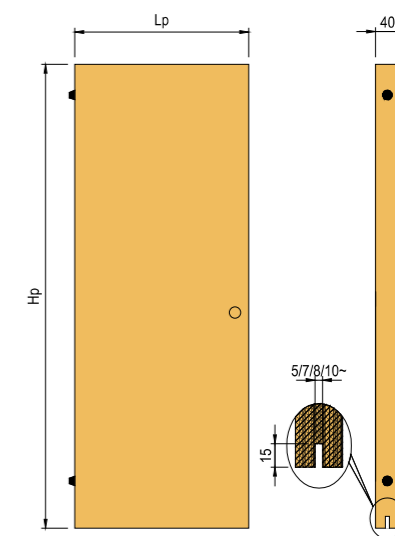

# OPENBOX JEDNOKŘÍDLÉ

SVĚTLOST PRŮCHODU		SVĚTLOST PRŮCHODU BEZ OBLOŽKY		CELKOVÉ ROZMĚRY		HOTOVÁ STĚNA/ VNITŘNÍ PROSTOR
L	H	Lg	Hg*	Li	Hi	Pf / Si
600		675		1316		
700		775		1516		
800	1970/2100	875	2020/2150	1716	2075/2205	100/54 125/69
900		975		1916		<b>Sádrokarton</b>
1000		1075		2116		

\* Před objednáním dveří je třeba na místě ověřit skutečný rozměr Hg.

Výrobek je dodáván s plochými hliníkovými adaptéry pro obložky.

Výrobek je k dispozici ve smontovaném i nesmontovaném provedení.