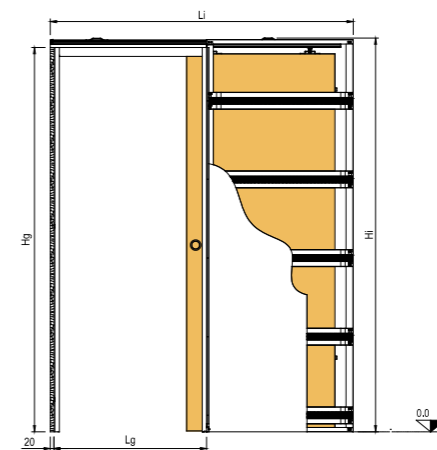

# OPENBOX JEDNOKŘÍDLÉ

SVĚTLOST PRŮCHODU		SVĚTLOST PRŮCHODU BEZ OBLOŽKY		CELKOVÉ ROZMĚRY		HOTOVÁ STĚNA/ VNITŘNÍ PROSTOR
L	H	Lg	Hg*	Li	Hi	Pf / Si
600		675		1316		
700		775		1516		
800	1970/2100	875	2020/2150	1716	2075/2205	100/54 125/69
900		975		1916		<b>Sádrokarton</b>
1000		1075		2116		

\* Před objednáním dveří je třeba na místě ověřit skutečný rozměr Hg.

Výrobek je dodáván s plochými hliníkovými adaptéry pro obložky.

Výrobek je k dispozici ve smontovaném i nesmontovaném provedení.