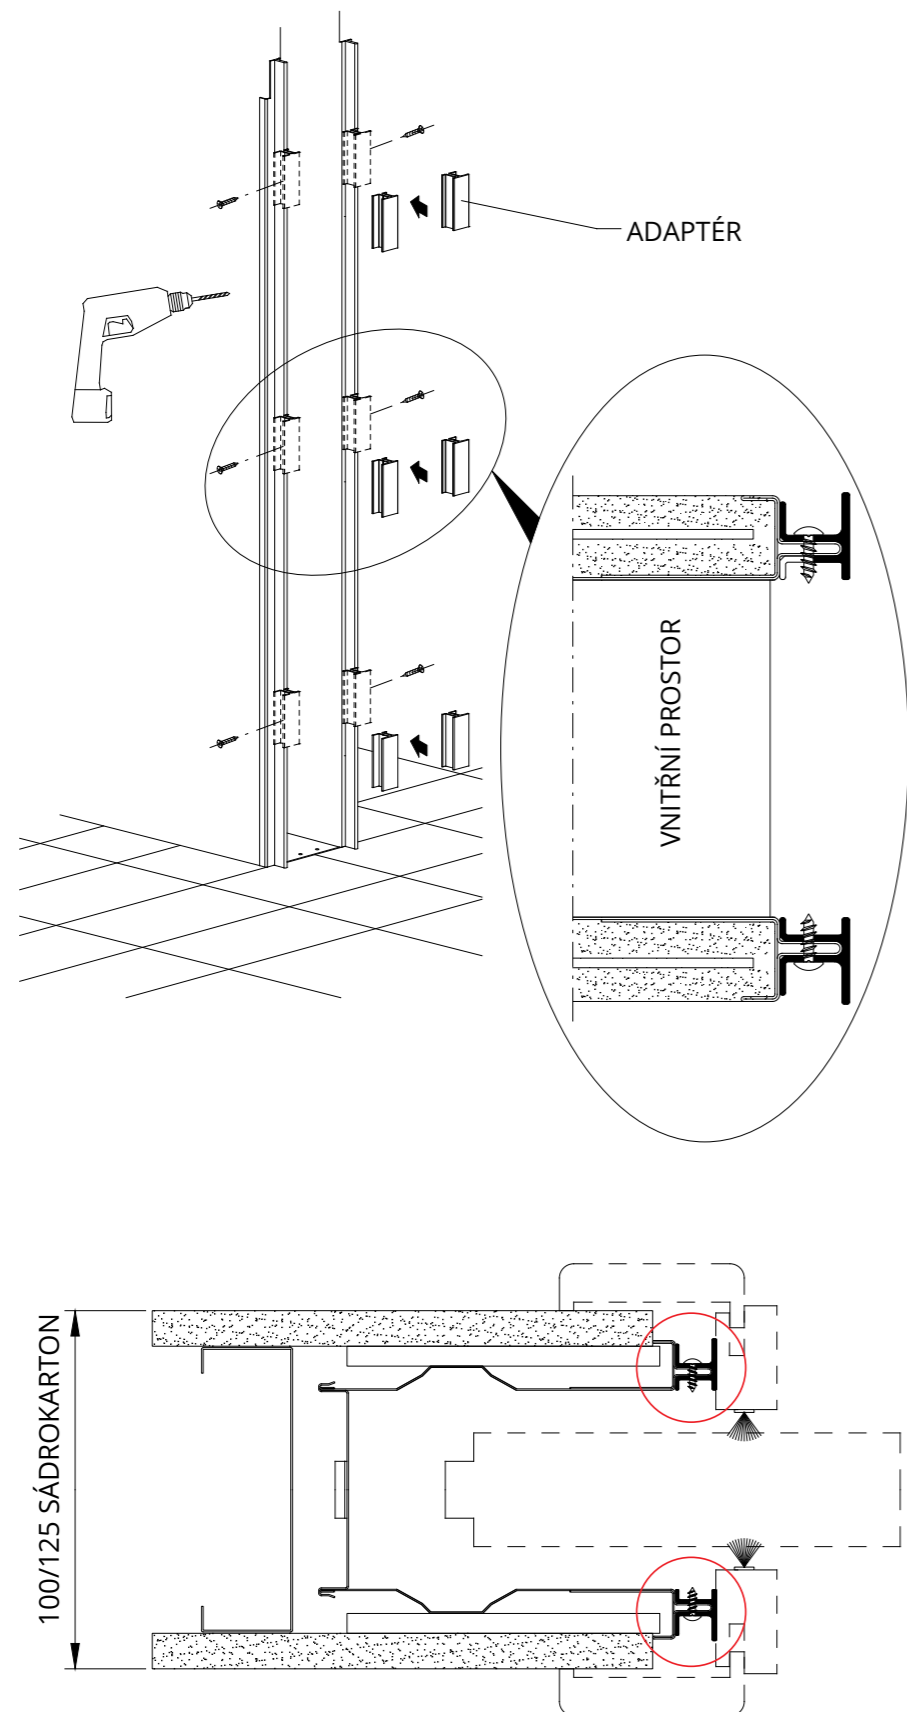

# OPENBOX JEDNOKŘÍDLÉ

SVĚTLOST PRŮCHODU		SVĚTLOST PRŮCHODU BEZ OBLOŽKY		CELKOVÉ ROZMĚRY		HOTOVÁ STĚNA/ VNITŘNÍ PROSTOR
L	H	Lg	Hg*	Li	Hi	Pf / Si
600		675		1316		
700		775		1516		
800	1970/2100	875	2020/2150	1716	2075/2205	100/54 125/69
900		975		1916		<b>Sádrokarton</b>
1000		1075		2116		

\* Před objednáním dveří je třeba na místě ověřit skutečný rozměr Hg.

Výrobek je dodáván s plochými hliníkovými adaptéry pro obložky.

Výrobek je k dispozici ve smontovaném i nesmontovaném provedení.

# OPENBOX PLOCHÉ ADAPTÉRY PRO OBLOŽKY

# OPENBOX DVOJKŘÍDLÉ

Pokyny pro výrobu dvojkřídla  
spojením dvou jednotlivých pouzder.

samostatné dveřní křídlo	Lp	A
600 + 600	2 x 650	1334
700 + 700	2 x 750	1534
800 + 800	2 x 850	1734
900 + 900	2 x 950	1934
1000 + 1000	2 x 1050	2134