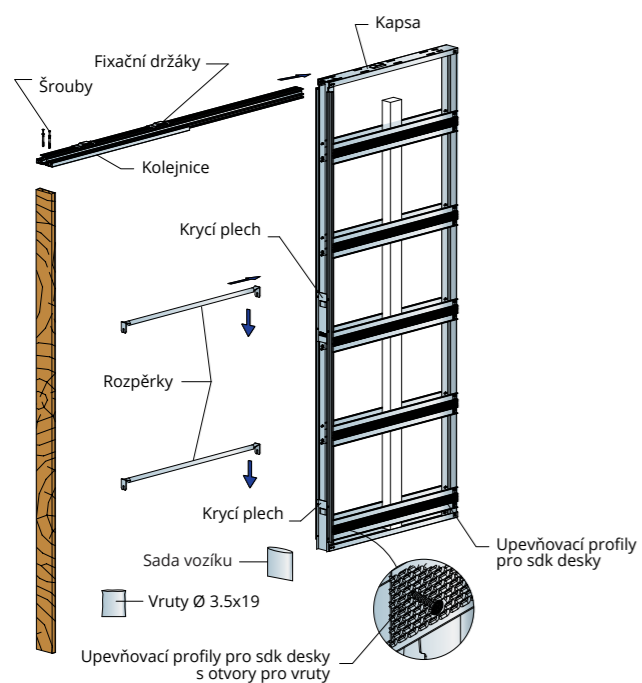

# OPENBOX JEDNOKŘÍDLÉ

SVĚTLOST PRŮCHODU		SVĚTLOST PRŮCHODU BEZ OBLOŽKY		CELKOVÉ ROZMĚRY		HOTOVÁ STĚNA/ VNITŘNÍ PROSTOR
L	H	Lg	Hg*	Li	Hi	Pf / Si
600		675		1316		
700		775		1516		
800	1970/2100	875	2020/2150	1716	2075/2205	100/54 125/69
900		975		1916		<b>Sádrokarton</b>
1000		1075		2116		

\* Před objednáním dveří je třeba na místě ověřit skutečný rozměr Hg.

Výrobek je dodáván s plochými hliníkovými adaptéry pro obložky.

Výrobek je k dispozici ve smontovaném i nesmontovaném provedení.