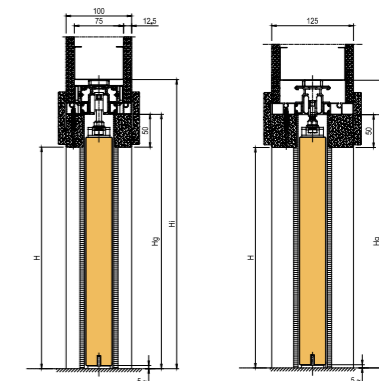

# OPENBOX JEDNOKŘÍDLÉ

SVĚTLOST PRŮCHODU		SVĚTLOST PRŮCHODU BEZ OBLOŽKY		CELKOVÉ ROZMĚRY		HOTOVÁ STĚNA/ VNITŘNÍ PROSTOR
L	H	Lg	Hg*	Li	Hi	Pf / Si
600		675		1316		
700		775		1516		
800	1970/2100	875	2020/2150	1716	2075/2205	100/54 125/69
900		975		1916		<b>Sádrokarton</b>
1000		1075		2116		

\* Před objednáním dveří je třeba na místě ověřit skutečný rozměr Hg.

Výrobek je dodáván s plochými hliníkovými adaptéry pro obložky.

Výrobek je k dispozici ve smontovaném i nesmontovaném provedení.