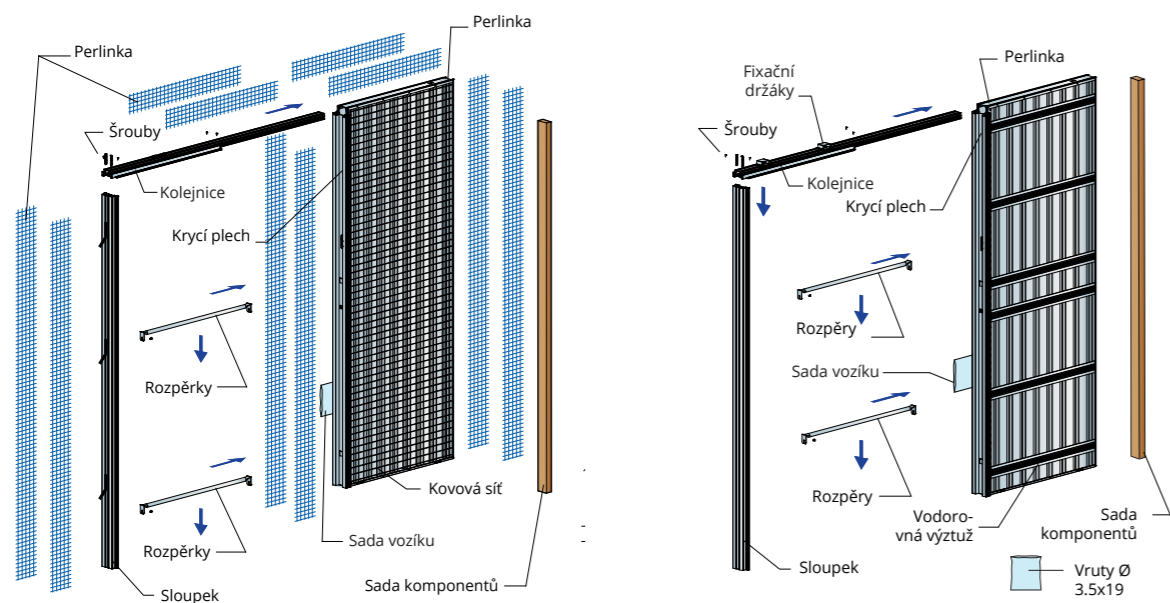

TECHZERO

Produkt je k dispozici pouze dle italských rozměrů šíře dveřního panelu.

VÝŠKA 2100

SVĚTLOST PRŮCHODU		REÁLNÁ SVĚTLOST PRŮCHODU		CELKOVÉ ROZMĚRY		HOTOVÁ STĚNA/ VNITŘNÍ PROSTOR	ROZMĚRY KŘÍDLA		SÍLA HRUBÉ PŘÍČKY	MAX. TLOUŠŤKA KŘÍDLA
L	H	Lg	Hg	Li	Hi	Pf / Si	Lp	Hp	F/O	P
600	2100	590	2105	1280	2170	105i/56 125i/56 100c/56 125c-2L/56	615	Hg* -10 mm	zděné 80 zděné 100 rastr 75 rastr 75	40
700		690		1480			715			
800		790		1680			815			
900		890		1880			915			
1000		990		2080			1015			

* výška od podlahy ke kolejnici bez těsnění (v případě, že je stavební pouzdro instalováno na úroveň čisté podlahy: Hg* = Hg)

VÝŠKA 2400

SVĚTLOST PRŮCHODU		REÁLNÁ SVĚTLOST PRŮCHODU		CELKOVÉ ROZMĚRY		HOTOVÁ STĚNA/ VNITŘNÍ PROSTOR	ROZMĚRY KŘÍDLA		SÍLA HRUBÉ PŘÍČKY	MAX. TLOUŠŤKA KŘÍDLA
L	H	Lg	Hg	Li	Hi	Pf / Si	Lp	Hp	F/O	P
600	2400	590	2405	1280	2470	105i/56 125i/56 125c-2L/56	615	Hg* -10 mm	zděné 80 rastr 75 rastr 75	40
700		690		1480			715			
800		790		1680			815			
900		890		1880			915			
1000		990		2080			1015			

* výška od podlahy ke kolejnici bez těsnění (v případě, že je stavební pouzdro instalováno na úroveň čisté podlahy: Hg* = Hg)

SÁDROKARTON