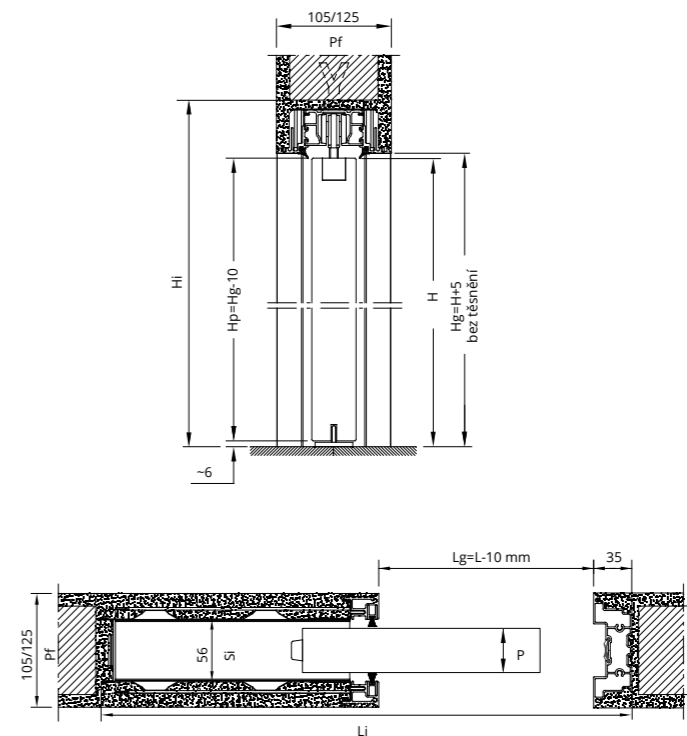

TECHZERO

Produkt je k dispozici pouze dle italských rozměrů šíře dveřního panelu.

VÝŠKA 2100

SVĚTLOST PRŮCHODU		REÁLNÁ SVĚTLOST PRŮCHODU		CELKOVÉ ROZMĚRY		HOTOVÁ STĚNA/ VNITŘNÍ PROSTOR	ROZMĚRY KŘÍDLA		SÍLA HRUBÉ PŘÍČKY	MAX. TLOUŠŤKA KŘÍDLA
L	H	Lg	Hg	Li	Hi	Pf / Si	Lp	Hp	F/O	P
600	2100	590	2105	1280	2170	105i/56 125i/56 100c/56 125c-2L/56	615	Hg* -10 mm	zděné 80 zděné 100 rastr 75 rastr 75	40
700		690		1480			715			
800		790		1680			815			
900		890		1880			915			
1000		990		2080			1015			

* výška od podlahy ke kolejnici bez těsnění (v případě, že je stavební pouzdro instalováno na úroveň čisté podlahy: Hg* = Hg)

VÝŠKA 2400

SVĚTLOST PRŮCHODU		REÁLNÁ SVĚTLOST PRŮCHODU		CELKOVÉ ROZMĚRY		HOTOVÁ STĚNA/ VNITŘNÍ PROSTOR	ROZMĚRY KŘÍDLA		SÍLA HRUBÉ PŘÍČKY	MAX. TLOUŠŤKA KŘÍDLA
L	H	Lg	Hg	Li	Hi	Pf / Si	Lp	Hp	F/O	P
600	2400	590	2405	1280	2470	105i/56 125i/56 125c-2L/56	615	Hg* -10 mm	zděné 80 rastr 75 rastr 75	40
700		690		1480			715			
800		790		1680			815			
900		890		1880			915			
1000		990		2080			1015			