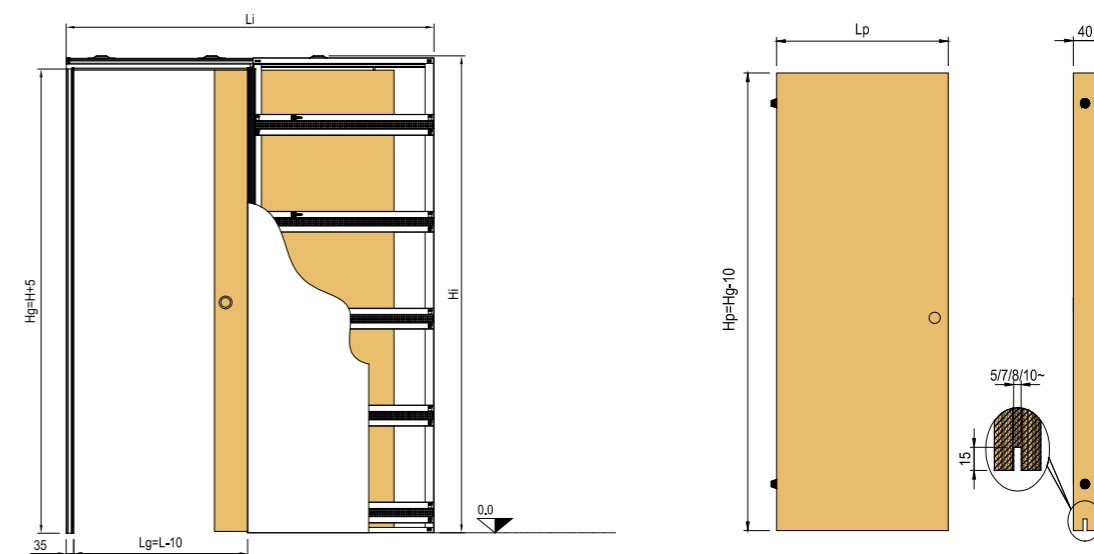

OPENBOX FIT

Pro sádrokartonové stěny 100 mm - stavební pouzdro: pro konstrukci 75 mm + 1 deska 12,5 na každé straně

SVĚTLOST PRŮCHODU		REÁLNÁ SVĚTLOST		CELKOVÉ ROZMĚRY		ROZMĚRY KŘÍDLA		ŠÍŘKA KAPSY	HOTOVÁ STĚNA/ VNITŘNÍ PROSTOR
L	H	Lg	Hg*	Li	Hi	Lp	Hp	C	Pf / Si
600	2100	590	2105	1275	2170	615	2095	640	100/54
700		690		1475		715		740	
750		740		1575		765		790	
800		790		1675		815		840	
900		890		1875		915		940	
1000		990		2075		1015		1040	

* Před objednáním dveří je třeba na místě ověřit skutečný rozměr Hg.

1 SDK DESKA

Pro sádrokartonové stěny 125 mm - stavební pouzdro: pro konstrukci 75 mm + 2 deska 12,5 na každé straně

SVĚTLOST PRŮCHODU		REÁLNÁ SVĚTLOST		CELKOVÉ ROZMĚRY		ROZMĚRY KŘÍDLA		ŠÍŘKA KAPSY	HOTOVÁ STĚNA/ VNITŘNÍ PROSTOR
L	H	Lg	Hg*	Li	Hi	Lp	Hp	C	Pf / Si
600	2100	590	2105	1275	2170	615	2095	640	125/69
700		690		1475		715		740	
750		740		1575		765		790	
800		790		1675		815		840	
900		890		1875		915		940	
1000		990		2075		1015		1040	

* Před objednáním dveří je třeba na místě ověřit skutečný rozměr Hg.

2 SDK DESKY