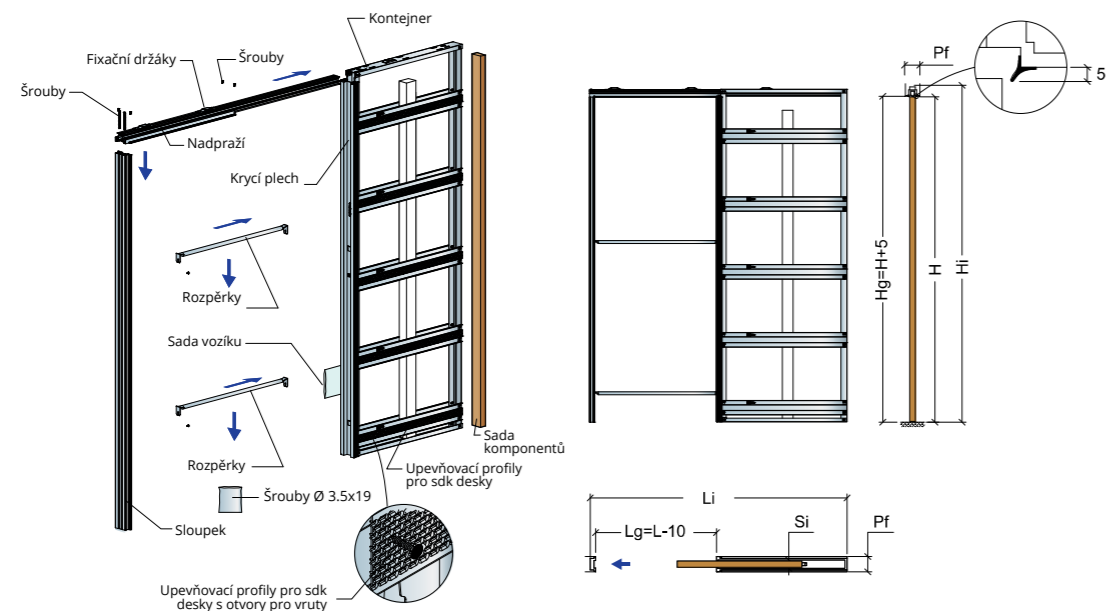

OPENBOX FIT

Pro sádrokartonové stěny 100 mm - stavební pouzdro: pro konstrukci 75 mm + 1 deska 12,5 na každé straně

SVĚTLOST PRŮCHODU		REÁLNÁ SVĚTLOST		CELKOVÉ ROZMĚRY		ROZMĚRY KŘÍDLA		ŠÍŘKA KAPSY	HOTOVÁ STĚNA/ VNITŘNÍ PROSTOR
L	H	Lg	Hg*	Li	Hi	Lp	Hp	C	Pf / Si
600	2100	590	2105	1275	2170	615	2095	640	100/54
700		690		1475		715		740	
750		740		1575		765		790	
800		790		1675		815		840	
900		890		1875		915		940	
1000		990		2075		1015		1040	

* Před objednáním dveří je třeba na místě ověřit skutečný rozměr Hg.

1 SDK DESKA

Pro sádrokartonové stěny 125 mm - stavební pouzdro: pro konstrukci 75 mm + 2 deska 12,5 na každé straně

SVĚTLOST PRŮCHODU		REÁLNÁ SVĚTLOST		CELKOVÉ ROZMĚRY		ROZMĚRY KŘÍDLA		ŠÍŘKA KAPSY	HOTOVÁ STĚNA/ VNITŘNÍ PROSTOR
L	H	Lg	Hg*	Li	Hi	Lp	Hp	C	Pf / Si
600	2100	590	2105	1275	2170	615	2095	640	125/69
700		690		1475		715		740	
750		740		1575		765		790	
800		790		1675		815		840	
900		890		1875		915		940	
1000		990		2075		1015		1040	

* Před objednáním dveří je třeba na místě ověřit skutečný rozměr Hg.

2 SDK DESKY