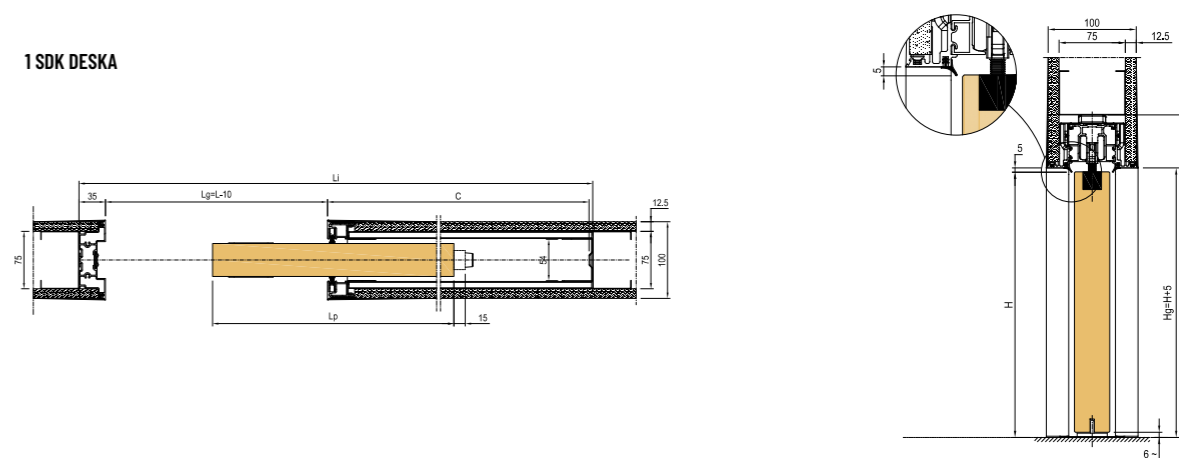

OPENBOX FIT

Pro sádrokartonové stěny 100 mm - stavební pouzdro: pro konstrukci 75 mm + 1 deska 12,5 na každé straně

SVĚTLOST PRŮCHODU		REÁLNÁ SVĚTLOST		CELKOVÉ ROZMĚRY		ROZMĚRY KŘÍDLA		ŠÍŘKA KAPSY	HOTOVÁ STĚNA/ VNITŘNÍ PROSTOR
L	H	Lg	Hg*	Li	Hi	Lp	Hp	C	Pf / Si
600	2100	590	2105	1275	2170	615	2095	640	100/54
700		690		1475		715		740	
750		740		1575		765		790	
800		790		1675		815		840	
900		890		1875		915		940	
1000		990		2075		1015		1040	

* Před objednáním dveří je třeba na místě ověřit skutečný rozměr Hg.

1 SDK DESKA

Pro sádrokartonové stěny 125 mm - stavební pouzdro: pro konstrukci 75 mm + 2 deska 12,5 na každé straně

SVĚTLOST PRŮCHODU		REÁLNÁ SVĚTLOST		CELKOVÉ ROZMĚRY		ROZMĚRY KŘÍDLA		ŠÍŘKA KAPSY	HOTOVÁ STĚNA/ VNITŘNÍ PROSTOR
L	H	Lg	Hg*	Li	Hi	Lp	Hp	C	Pf / Si
600	2100	590	2105	1275	2170	615	2095	640	125/69
700		690		1475		715		740	
750		740		1575		765		790	
800		790		1675		815		840	
900		890		1875		915		940	
1000		990		2075		1015		1040	

* Před objednáním dveří je třeba na místě ověřit skutečný rozměr Hg.

2 SDK DESKY