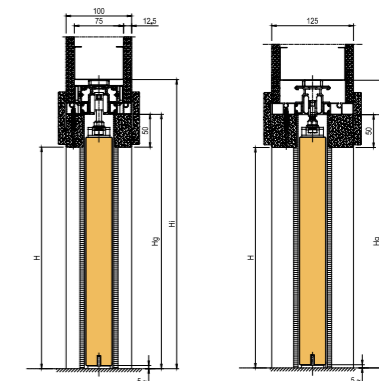

OPENBOX JEDNOKŘÍDLÉ

SVĚTLOST PRŮCHODU		SVĚTLOST PRŮCHODU BEZ OBLOŽKY		CELKOVÉ ROZMĚRY		HOTOVÁ STĚNA/ VNITŘNÍ PROSTOR
L	H	Lg	Hg*	Li	Hi	Pf / Si
600		675		1316		
700		775		1516		
800	1970/2100	875	2020/2150	1716	2075/2205	100/54 125/69
900		975		1916		Sádrokarton
1000		1075		2116		

* Před objednáním dveří je třeba na místě ověřit skutečný rozměr Hg.

Výrobek je dodáván s plochými hliníkovými adaptéry pro obložky.

Výrobek je k dispozici ve smontovaném i nesmontovaném provedení.