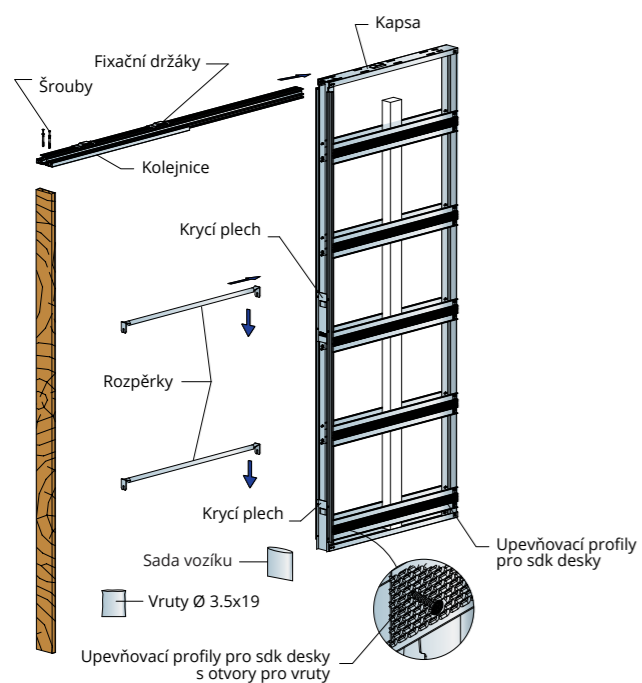

OPENBOX JEDNOKŘÍDLÉ

SVĚTLOST PRŮCHODU		SVĚTLOST PRŮCHODU BEZ OBLOŽKY		CELKOVÉ ROZMĚRY		HOTOVÁ STĚNA/ VNITŘNÍ PROSTOR
L	H	Lg	Hg*	Li	Hi	Pf / Si
600		675		1316		
700		775		1516		
800	1970/2100	875	2020/2150	1716	2075/2205	100/54 125/69
900		975		1916		Sádrokarton
1000		1075		2116		

* Před objednáním dveří je třeba na místě ověřit skutečný rozměr Hg.

Výrobek je dodáván s plochými hliníkovými adaptéry pro obložky.

Výrobek je k dispozici ve smontovaném i nesmontovaném provedení.