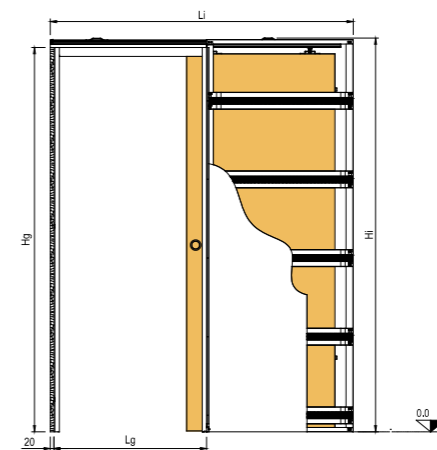

OPENBOX JEDNOKŘÍDLÉ

SVĚTLOST PRŮCHODU		SVĚTLOST PRŮCHODU BEZ OBLOŽKY		CELKOVÉ ROZMĚRY		HOTOVÁ STĚNA/ VNITŘNÍ PROSTOR
L	H	Lg	Hg*	Li	Hi	Pf / Si
600		675		1316		
700		775		1516		
800	1970/2100	875	2020/2150	1716	2075/2205	100/54 125/69
900		975		1916		Sádrokarton
1000		1075		2116		

* Před objednáním dveří je třeba na místě ověřit skutečný rozměr Hg.

Výrobek je dodáván s plochými hliníkovými adaptéry pro obložky.

Výrobek je k dispozici ve smontovaném i nesmontovaném provedení.