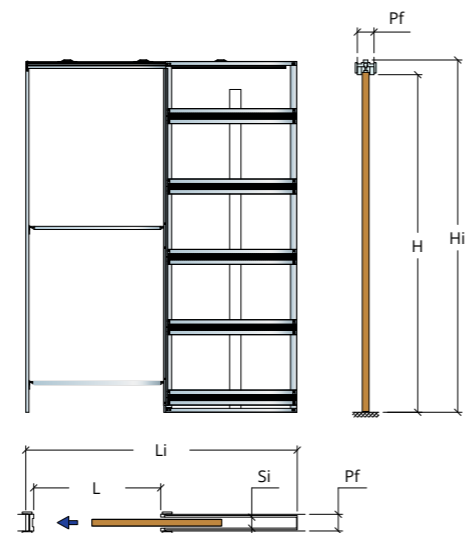

OPENBOX JEDNOKŘÍDLÉ

SVĚTLOST PRŮCHODU		SVĚTLOST PRŮCHODU BEZ OBLOŽKY		CELKOVÉ ROZMĚRY		HOTOVÁ STĚNA/ VNITŘNÍ PROSTOR
L	H	Lg	Hg*	Li	Hi	Pf / Si
600		675		1316		
700		775		1516		
800	1970/2100	875	2020/2150	1716	2075/2205	100/54 125/69
900		975		1916		Sádrokarton
1000		1075		2116		

* Před objednáním dveří je třeba na místě ověřit skutečný rozměr Hg.

Výrobek je dodáván s plochými hliníkovými adaptéry pro obložky.

Výrobek je k dispozici ve smontovaném i nesmontovaném provedení.