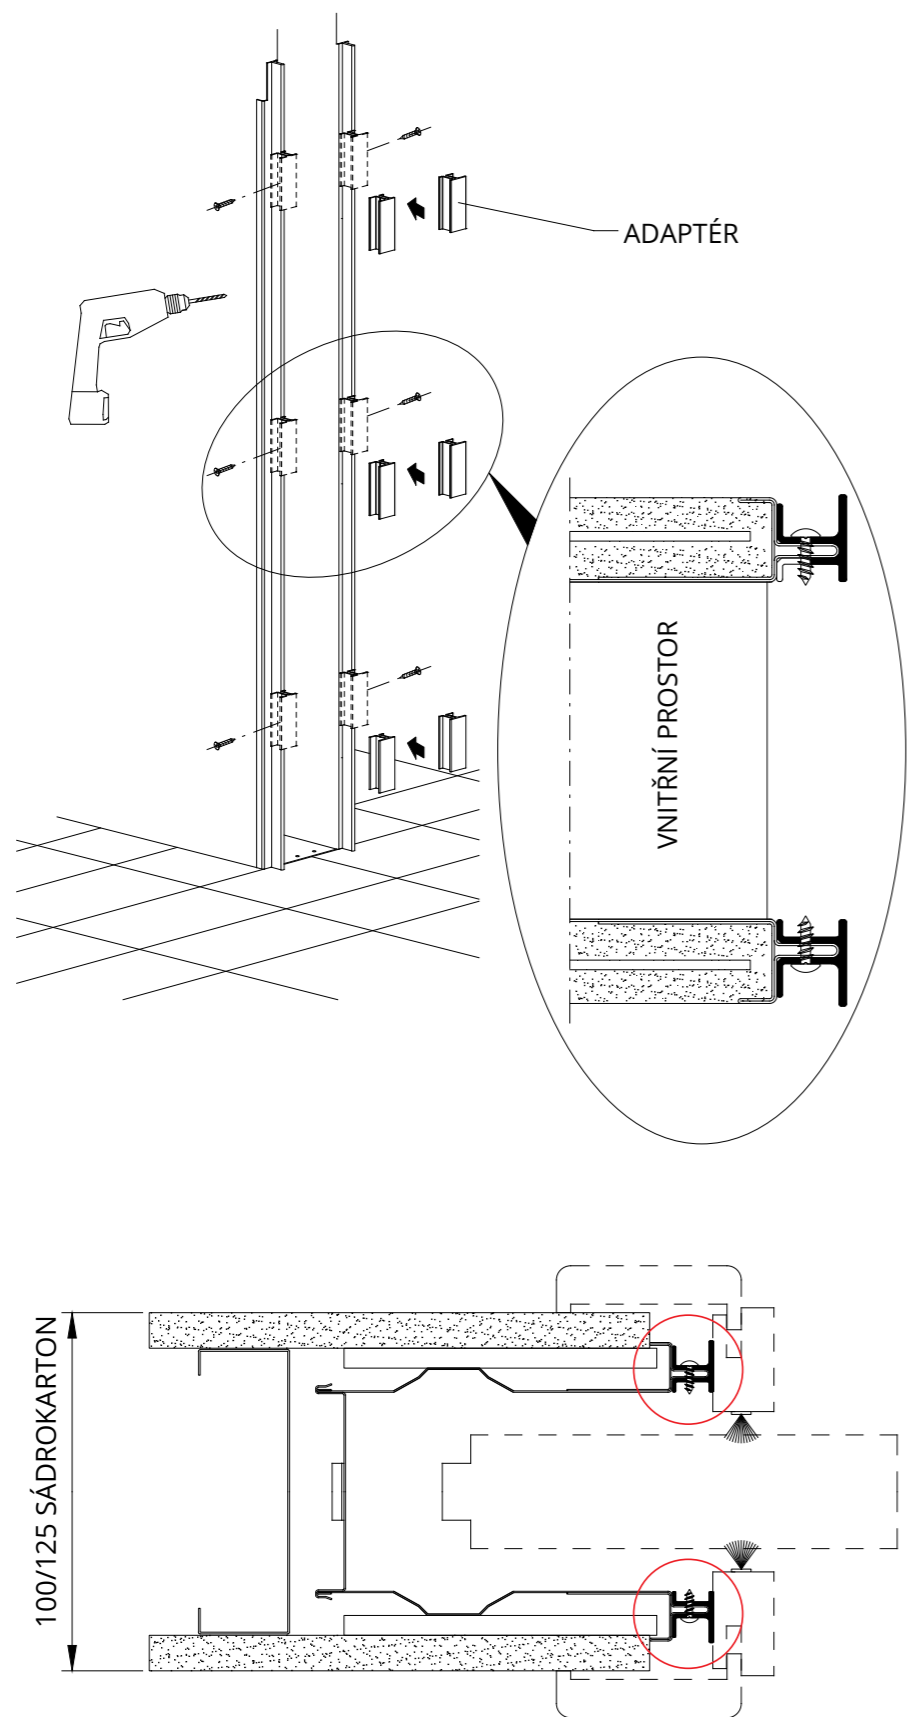

OPENBOX PLOCHÉ ADAPTÉRY PRO OBLOŽKY

OPENBOX DVOJKŘÍDLÉ

Pokyny pro výrobu dvojkřídla
spojením dvou jednotlivých pouzder.

samostatné dveřní křídlo	Lp	A
600 + 600	2 x 650	1334
700 + 700	2 x 750	1534
800 + 800	2 x 850	1734
900 + 900	2 x 950	1934
1000 + 1000	2 x 1050	2134

Je nutné zkrátit obě kolejničky.