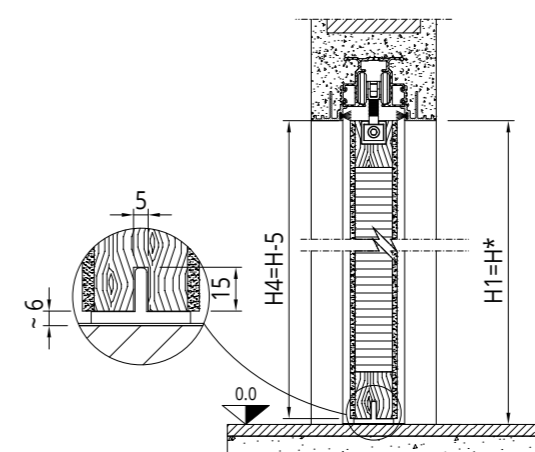

LAKOVANÉ JEDNOKŘÍDLÉ

Před objednáním dveří vždy proveďte měření

MDF SPOJOVANÁ JEDLE VOŠTINOVÁ STRUKTURA

SVĚTLOST PRŮCHODU	REÁLNÁ SVĚTLOST PRŮCHODU	ROZMĚR KŘÍDLA	TLOUŠŤKA STĚNY
L x H	LR x HR	L4 x H4	Sp
600 x 1800 ÷ 2700	590 x 1800 ÷ 2700	615 x 1795 ÷ 2695	Omítka 105 - 125 - 145
700 x 1800 ÷ 2700	690 x 1800 ÷ 2700	715 x 1795 ÷ 2695	
750 x 1800 ÷ 2700	740 x 1800 ÷ 2700	755 x 1795 ÷ 2695	
800 x 1800 ÷ 2700	790 x 1800 ÷ 2700	815 x 1795 ÷ 2695	
900 x 1800 ÷ 2700	890 x 1800 ÷ 2700	915 x 1795 ÷ 2695	
1000 x 1800 ÷ 2700	990 x 1800 ÷ 2700	1015 x 1795 ÷ 2695	
1100 x 1800 ÷ 2700	1090 x 1800 ÷ 2700	1115 x 1795 ÷ 2695	
1200 x 1800 ÷ 2700	1190 x 1800 ÷ 2700	1215 x 1795 ÷ 2695	Sádrokarton 100 - 125 - 125L2 - 150L2

LAKOVANÉ DVOJKŘÍDLÉ

Před objednáním dveří vždy proveďte měření

MDF SPOJOVANÁ JEDLE VOŠTINOVÁ STRUKTURA

SVĚTLOST PRŮCHODU	REÁLNÁ SVĚTLOST PRŮCHODU	ROZMĚR KŘÍDLA	TLOUŠŤKA STĚNY
L x H	LR x HR	L4 x H4	Sp
1200 x 1800 ÷ 2700	1200 x 1800 ÷ 2700	615 x 1795 ÷ 2695	Omítka 105 - 125 - 145
1400 x 1800 ÷ 2700	1400 x 1800 ÷ 2700	715 x 1795 ÷ 2695	
1600 x 1800 ÷ 2700	1600 x 1800 ÷ 2700	815 x 1795 ÷ 2695	
1800 x 1800 ÷ 2700	1800 x 1800 ÷ 2700	915 x 1795 ÷ 2695	
2000 x 1800 ÷ 2700	2000 x 1800 ÷ 2700	1015 x 1795 ÷ 2695	
2200 x 1800 ÷ 2700	2200 x 1800 ÷ 2700	1115 x 1795 ÷ 2695	
2400 x 1800 ÷ 2700	2400 x 1800 ÷ 2700	1215 x 1795 ÷ 2695	
			Sádrokarton 100 - 125 - 125L2 - 150L2