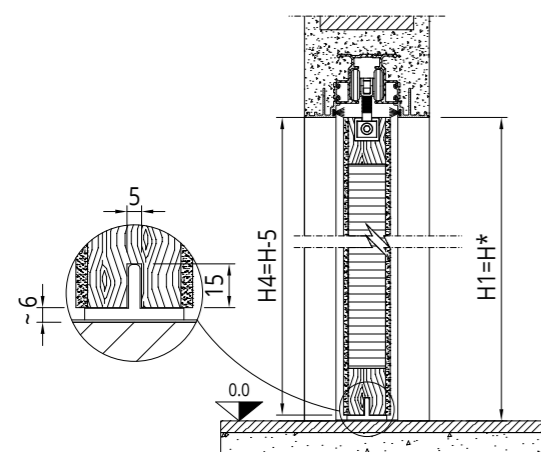

LAKOVANÉ JEDNOKŘÍDLÉ

Před objednáním dveří vždy proveďte měření

MDF SPOJOVANÁ JEDLE VOŠTINOVÁ STRUKTURA

SVĚTLOST PRŮCHODU	REÁLNÁ SVĚTLOST PRŮCHODU	ROZMĚR KŘÍDLA	TLOUŠŤKA STĚNY
L x H	LR x HR	L4 x H4	Sp
600 x 1800 ÷ 2700	590 x 1800 ÷ 2700	615 x 1795 ÷ 2695	Omítka 105 - 125 - 145
700 x 1800 ÷ 2700	690 x 1800 ÷ 2700	715 x 1795 ÷ 2695	
750 x 1800 ÷ 2700	740 x 1800 ÷ 2700	755 x 1795 ÷ 2695	
800 x 1800 ÷ 2700	790 x 1800 ÷ 2700	815 x 1795 ÷ 2695	
900 x 1800 ÷ 2700	890 x 1800 ÷ 2700	915 x 1795 ÷ 2695	
1000 x 1800 ÷ 2700	990 x 1800 ÷ 2700	1015 x 1795 ÷ 2695	
1100 x 1800 ÷ 2700	1090 x 1800 ÷ 2700	1115 x 1795 ÷ 2695	
1200 x 1800 ÷ 2700	1190 x 1800 ÷ 2700	1215 x 1795 ÷ 2695	Sádrokarton 100 - 125 - 125L2 - 150L2

LAKOVANÉ DVOJKŘÍDLÉ

Před objednáním dveří vždy proveďte měření

MDF SPOJOVANÁ JEDLE VOŠTINOVÁ STRUKTURA

SVĚTLOST PRŮCHODU	REÁLNÁ SVĚTLOST PRŮCHODU	ROZMĚR KŘÍDLA	TLOUŠŤKA STĚNY
L x H	LR x HR	L4 x H4	Sp
1200 x 1800 ÷ 2700	1200 x 1800 ÷ 2700	615 x 1795 ÷ 2695	Omítka 105 - 125 - 145
1400 x 1800 ÷ 2700	1400 x 1800 ÷ 2700	715 x 1795 ÷ 2695	
1600 x 1800 ÷ 2700	1600 x 1800 ÷ 2700	815 x 1795 ÷ 2695	
1800 x 1800 ÷ 2700	1800 x 1800 ÷ 2700	915 x 1795 ÷ 2695	
2000 x 1800 ÷ 2700	2000 x 1800 ÷ 2700	1015 x 1795 ÷ 2695	
2200 x 1800 ÷ 2700	2200 x 1800 ÷ 2700	1115 x 1795 ÷ 2695	
2400 x 1800 ÷ 2700	2400 x 1800 ÷ 2700	1215 x 1795 ÷ 2695	
			Sádrokarton 100 - 125 - 125L2 - 150L2