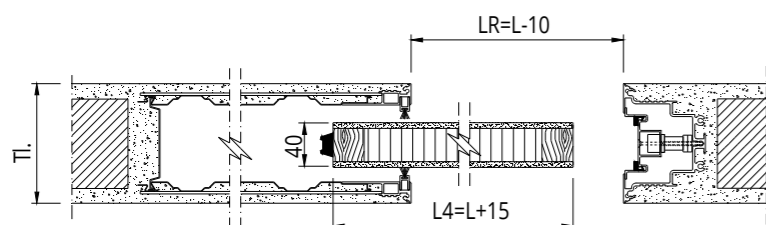

LAKOVANÉ JEDNOKŘÍDLÉ

Před objednáním dveří vždy proveďte měření

MDF SPOJOVANÁ JEDLE VOŠTINOVÁ STRUKTURA

SVĚTLOST PRŮCHODU	REÁLNÁ SVĚTLOST PRŮCHODU	ROZMĚR KŘÍDLA	TLOUŠŤKA STĚNY
L x H	LR x HR	L4 x H4	Sp
600 x 1800 ÷ 2700	590 x 1800 ÷ 2700	615 x 1795 ÷ 2695	Omítka 105 - 125 - 145
700 x 1800 ÷ 2700	690 x 1800 ÷ 2700	715 x 1795 ÷ 2695	
750 x 1800 ÷ 2700	740 x 1800 ÷ 2700	755 x 1795 ÷ 2695	
800 x 1800 ÷ 2700	790 x 1800 ÷ 2700	815 x 1795 ÷ 2695	
900 x 1800 ÷ 2700	890 x 1800 ÷ 2700	915 x 1795 ÷ 2695	
1000 x 1800 ÷ 2700	990 x 1800 ÷ 2700	1015 x 1795 ÷ 2695	
1100 x 1800 ÷ 2700	1090 x 1800 ÷ 2700	1115 x 1795 ÷ 2695	
1200 x 1800 ÷ 2700	1190 x 1800 ÷ 2700	1215 x 1795 ÷ 2695	Sádrokarton 100 - 125 - 125L2 - 150L2

LAKOVANÉ DVOJKŘÍDLÉ

Před objednáním dveří vždy proveďte měření

MDF SPOJOVANÁ JEDLE VOŠTINOVÁ STRUKTURA

SVĚTLOST PRŮCHODU	REÁLNÁ SVĚTLOST PRŮCHODU	ROZMĚR KŘÍDLA	TLOUŠŤKA STĚNY
L x H	LR x HR	L4 x H4	Sp
1200 x 1800 ÷ 2700	1200 x 1800 ÷ 2700	615 x 1795 ÷ 2695	Omítka 105 - 125 - 145
1400 x 1800 ÷ 2700	1400 x 1800 ÷ 2700	715 x 1795 ÷ 2695	
1600 x 1800 ÷ 2700	1600 x 1800 ÷ 2700	815 x 1795 ÷ 2695	
1800 x 1800 ÷ 2700	1800 x 1800 ÷ 2700	915 x 1795 ÷ 2695	
2000 x 1800 ÷ 2700	2000 x 1800 ÷ 2700	1015 x 1795 ÷ 2695	
2200 x 1800 ÷ 2700	2200 x 1800 ÷ 2700	1115 x 1795 ÷ 2695	
2400 x 1800 ÷ 2700	2400 x 1800 ÷ 2700	1215 x 1795 ÷ 2695	
			Sádrokarton 100 - 125 - 125L2 - 150L2