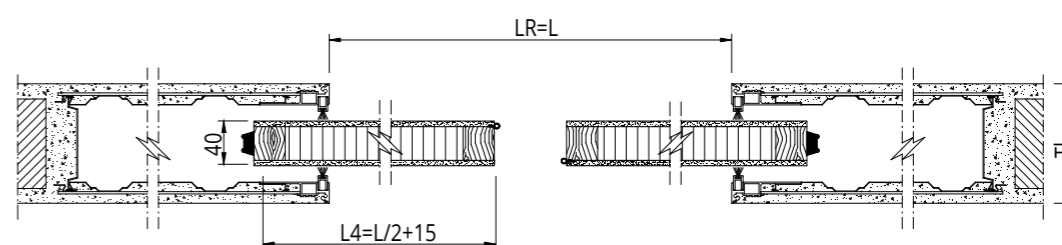

LAKOVANÉ JEDNOKŘÍDLÉ

Před objednáním dveří vždy proveďte měření

MDF SPOJOVANÁ JEDLE VOŠTINOVÁ STRUKTURA

SVĚTLOST PRŮCHODU	REÁLNÁ SVĚTLOST PRŮCHODU	ROZMĚR KŘÍDLA	TLOUŠŤKA STĚNY
L x H	LR x HR	L4 x H4	Sp
600 x 1800 ÷ 2700	590 x 1800 ÷ 2700	615 x 1795 ÷ 2695	Omítka 105 - 125 - 145
700 x 1800 ÷ 2700	690 x 1800 ÷ 2700	715 x 1795 ÷ 2695	
750 x 1800 ÷ 2700	740 x 1800 ÷ 2700	755 x 1795 ÷ 2695	
800 x 1800 ÷ 2700	790 x 1800 ÷ 2700	815 x 1795 ÷ 2695	
900 x 1800 ÷ 2700	890 x 1800 ÷ 2700	915 x 1795 ÷ 2695	
1000 x 1800 ÷ 2700	990 x 1800 ÷ 2700	1015 x 1795 ÷ 2695	
1100 x 1800 ÷ 2700	1090 x 1800 ÷ 2700	1115 x 1795 ÷ 2695	
1200 x 1800 ÷ 2700	1190 x 1800 ÷ 2700	1215 x 1795 ÷ 2695	Sádrokarton 100 - 125 - 125L2 - 150L2

LAKOVANÉ DVOJKŘÍDLÉ

Před objednáním dveří vždy proveďte měření

MDF SPOJOVANÁ JEDLE VOŠTINOVÁ STRUKTURA

SVĚTLOST PRŮCHODU	REÁLNÁ SVĚTLOST PRŮCHODU	ROZMĚR KŘÍDLA	TLOUŠŤKA STĚNY
L x H	LR x HR	L4 x H4	Sp
1200 x 1800 ÷ 2700	1200 x 1800 ÷ 2700	615 x 1795 ÷ 2695	Omítka 105 - 125 - 145
1400 x 1800 ÷ 2700	1400 x 1800 ÷ 2700	715 x 1795 ÷ 2695	
1600 x 1800 ÷ 2700	1600 x 1800 ÷ 2700	815 x 1795 ÷ 2695	
1800 x 1800 ÷ 2700	1800 x 1800 ÷ 2700	915 x 1795 ÷ 2695	
2000 x 1800 ÷ 2700	2000 x 1800 ÷ 2700	1015 x 1795 ÷ 2695	
2200 x 1800 ÷ 2700	2200 x 1800 ÷ 2700	1115 x 1795 ÷ 2695	
2400 x 1800 ÷ 2700	2400 x 1800 ÷ 2700	1215 x 1795 ÷ 2695	
			Sádrokarton 100 - 125 - 125L2 - 150L2