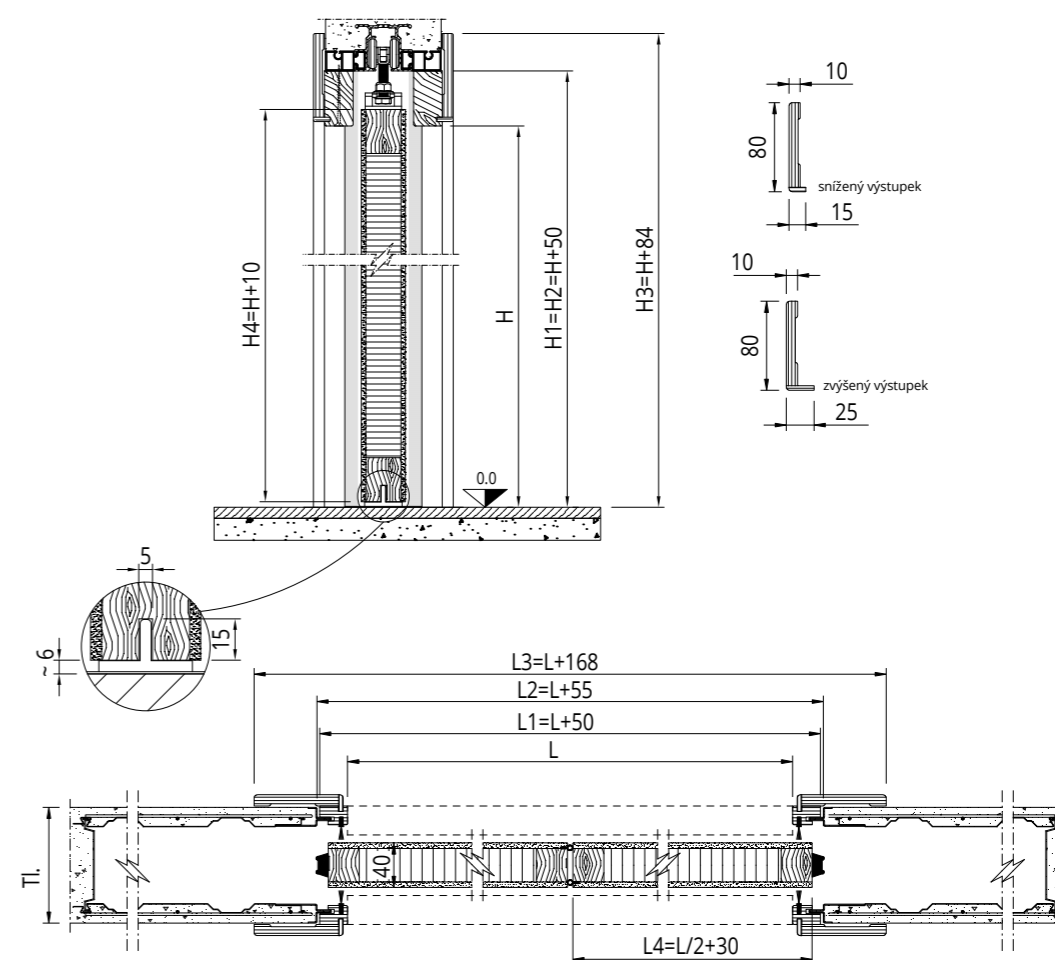

# LAKOVANÉ JEDNOKŘÍDLÉ

MDF PŘEKLIŽKA SPOJOVANÁ JEDLE VOŠTINOVÁ STRUKTURA

SVĚTLOST PRŮCHODU	VNĚJŠÍ RÁM	SVĚTLOST PROSTORU	ROZMĚRY KRYCÍCH LIŠT	ROZMĚR KŘÍDLA	TLOUŠTKA STĚNY
L x H	L1 x H1	L2 x H2	L3 x H3	L4 x H4	Sp
600 x 1800 ÷ 2700	650 x 1850 ÷ 2750	655 x 1850 ÷ 2750	768 x 1884 ÷ 2784	630 x 1810 / 2710	<b>Omítka 90 - 105 125 - 145</b>
700 x 1800 ÷ 2700	750 x 1850 ÷ 2750	755 x 1850 ÷ 2750	868 x 1884 ÷ 2784	730 x 1810 / 2710	
750 x 1800 ÷ 2700	800 x 1850 ÷ 2750	805 x 1850 ÷ 2750	918 x 1884 ÷ 2784	780 x 1810 / 2710	
800 x 1800 ÷ 2700	850 x 1850 ÷ 2750	855 x 1850 ÷ 2750	968 x 1884 ÷ 2784	830 x 1810 / 2710	
900 x 1800 ÷ 2700	950 x 1850 ÷ 2750	955 x 1850 ÷ 2750	1068 x 1884 ÷ 2784	930 x 1810 / 2710	
1000 x 1800 ÷ 2700	1050 x 1850 ÷ 2750	1055 x 1850 ÷ 2750	1168 x 1884 ÷ 2784	1030 x 1810 / 2710	
1100 x 1800 ÷ 2700	1150 x 1850 ÷ 2750	1155 x 1850 ÷ 2750	1268 x 1884 ÷ 2784	1130 x 1810 / 2710	
1200 x 1800 ÷ 2700	1250 x 1850 ÷ 2750	1255 x 1850 ÷ 2750	1368 x 1884 ÷ 2784	1230 x 1810 / 2710	<b>Sádrokarton 100 - 125</b>

# LAKOVANÉ DVOJKŘÍDLÉ

MDF PŘEKLIŽKA SPOJOVANÁ JEDLE VOŠTINOVÁ STRUKTURA

SVĚTLOST PRŮCHODU	VNĚJŠÍ RÁM	SVĚTLOST PROSTORU	ROZMĚRY KRYCÍCH LIŠT	ROZMĚR KŘÍDLA	TLOUŠTKA STĚNY
L x H	L1 x H1	L2 x H2	L3 x H3	L4 x H4	Sp
1200 x 1800 ÷ 2700	1250 x 1850 ÷ 2750	1255 x 1850 ÷ 2750	1368 x 1884 ÷ 2784	630 x 1810 / 2710	<b>Omítka 90 - 105 125 - 145</b>
1400 x 1800 ÷ 2700	1450 x 1850 ÷ 2750	1455 x 1850 ÷ 2750	1568 x 1884 ÷ 2784	730 x 1810 / 2710	
1600 x 1800 ÷ 2700	1650 x 1850 ÷ 2750	1655 x 1850 ÷ 2750	1768 x 1884 ÷ 2784	830 x 1810 / 2710	
1800 x 1800 ÷ 2700	1850 x 1850 ÷ 2750	1855 x 1850 ÷ 2750	1968 x 1884 ÷ 2784	930 x 1810 / 2710	
2000 x 1800 ÷ 2700	2050 x 1850 ÷ 2750	2055 x 1850 ÷ 2750	2168 x 1884 ÷ 2784	1030 x 1810 / 2710	
2200 x 1800 ÷ 2700	2250 x 1850 ÷ 2750	2255 x 1850 ÷ 2750	2368 x 1884 ÷ 2784	1130 x 1810 / 2710	
2400 x 1800 ÷ 2700	2450 x 1850 ÷ 2750	2455 x 1850 ÷ 2750	2568 x 1884 ÷ 2784	1230 x 1810 / 2710	