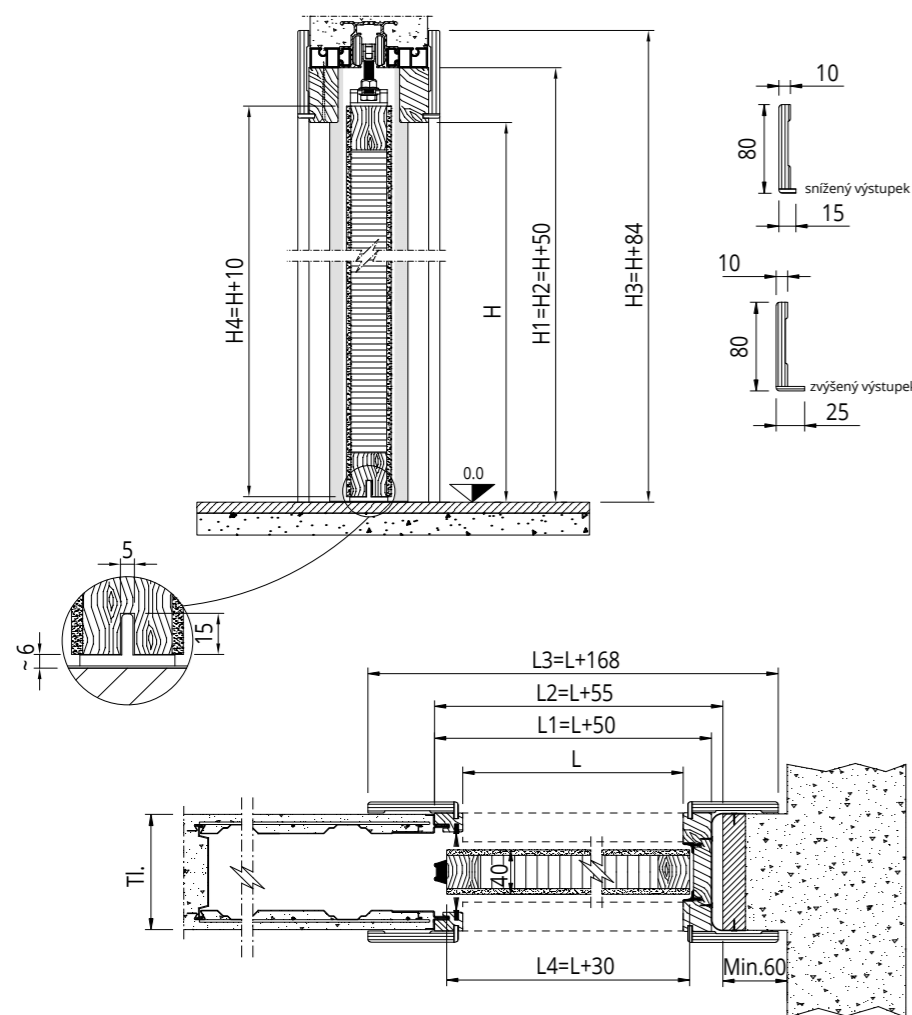

# LAKOVANÉ JEDNOKŘÍDLÉ

MDF PŘEKLIŽKA SPOJOVANÁ JEDLE VOŠTINOVÁ STRUKTURA

SVĚTLOST PRŮCHODU	VNĚJŠÍ RÁM	SVĚTLOST PROSTORU	ROZMĚRY KRYCÍCH LIŠT	ROZMĚR KŘÍDLA	TLOUŠTKA STĚNY
L x H	L1 x H1	L2 x H2	L3 x H3	L4 x H4	Sp
600 x 1800 ÷ 2700	650 x 1850 ÷ 2750	655 x 1850 ÷ 2750	768 x 1884 ÷ 2784	630 x 1810 / 2710	<b>Omítka 90 - 105 125 - 145</b>
700 x 1800 ÷ 2700	750 x 1850 ÷ 2750	755 x 1850 ÷ 2750	868 x 1884 ÷ 2784	730 x 1810 / 2710	
750 x 1800 ÷ 2700	800 x 1850 ÷ 2750	805 x 1850 ÷ 2750	918 x 1884 ÷ 2784	780 x 1810 / 2710	
800 x 1800 ÷ 2700	850 x 1850 ÷ 2750	855 x 1850 ÷ 2750	968 x 1884 ÷ 2784	830 x 1810 / 2710	
900 x 1800 ÷ 2700	950 x 1850 ÷ 2750	955 x 1850 ÷ 2750	1068 x 1884 ÷ 2784	930 x 1810 / 2710	
1000 x 1800 ÷ 2700	1050 x 1850 ÷ 2750	1055 x 1850 ÷ 2750	1168 x 1884 ÷ 2784	1030 x 1810 / 2710	
1100 x 1800 ÷ 2700	1150 x 1850 ÷ 2750	1155 x 1850 ÷ 2750	1268 x 1884 ÷ 2784	1130 x 1810 / 2710	
1200 x 1800 ÷ 2700	1250 x 1850 ÷ 2750	1255 x 1850 ÷ 2750	1368 x 1884 ÷ 2784	1230 x 1810 / 2710	<b>Sádrokarton 100 - 125</b>

# LAKOVANÉ DVOJKŘÍDLÉ

MDF PŘEKLIŽKA SPOJOVANÁ JEDLE VOŠTINOVÁ STRUKTURA

SVĚTLOST PRŮCHODU	VNĚJŠÍ RÁM	SVĚTLOST PROSTORU	ROZMĚRY KRYCÍCH LIŠT	ROZMĚR KŘÍDLA	TLOUŠTKA STĚNY
L x H	L1 x H1	L2 x H2	L3 x H3	L4 x H4	Sp
1200 x 1800 ÷ 2700	1250 x 1850 ÷ 2750	1255 x 1850 ÷ 2750	1368 x 1884 ÷ 2784	630 x 1810 / 2710	<b>Omítka 90 - 105 125 - 145</b>
1400 x 1800 ÷ 2700	1450 x 1850 ÷ 2750	1455 x 1850 ÷ 2750	1568 x 1884 ÷ 2784	730 x 1810 / 2710	
1600 x 1800 ÷ 2700	1650 x 1850 ÷ 2750	1655 x 1850 ÷ 2750	1768 x 1884 ÷ 2784	830 x 1810 / 2710	
1800 x 1800 ÷ 2700	1850 x 1850 ÷ 2750	1855 x 1850 ÷ 2750	1968 x 1884 ÷ 2784	930 x 1810 / 2710	
2000 x 1800 ÷ 2700	2050 x 1850 ÷ 2750	2055 x 1850 ÷ 2750	2168 x 1884 ÷ 2784	1030 x 1810 / 2710	
2200 x 1800 ÷ 2700	2250 x 1850 ÷ 2750	2255 x 1850 ÷ 2750	2368 x 1884 ÷ 2784	1130 x 1810 / 2710	
2400 x 1800 ÷ 2700	2450 x 1850 ÷ 2750	2455 x 1850 ÷ 2750	2568 x 1884 ÷ 2784	1230 x 1810 / 2710	